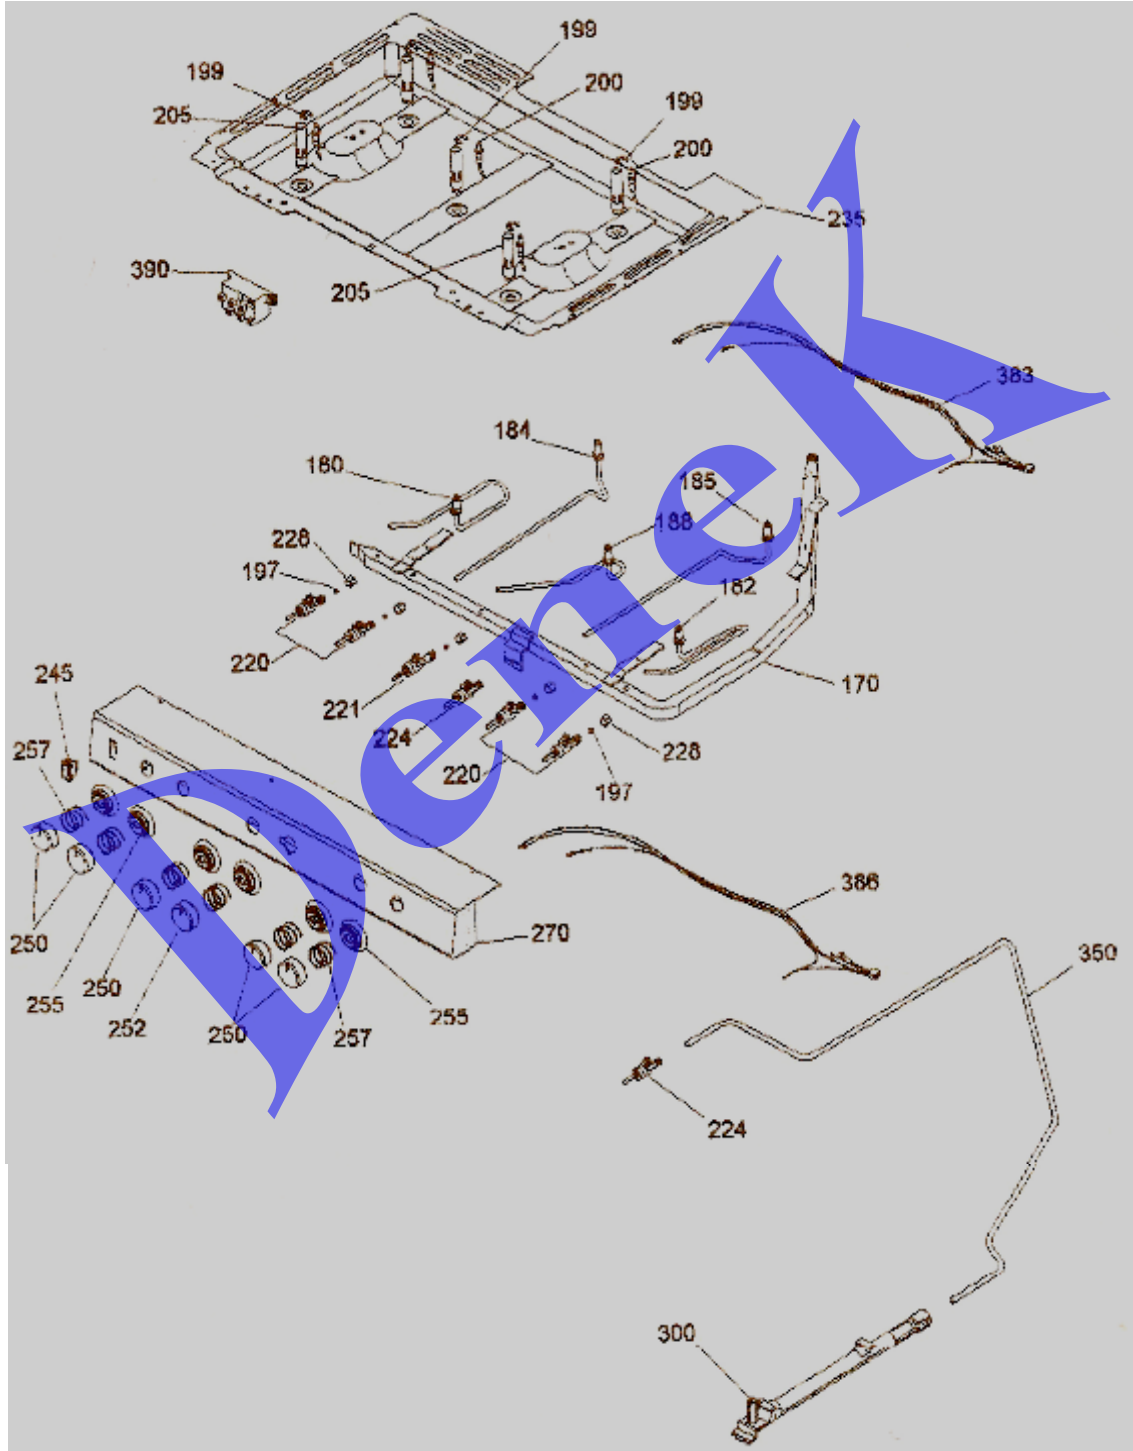

ESTUFA MABE ML1358L2C

PARRILLAS, QUEMADORES

ESTUFA MABE ML1358L2C

VALVULA

ESTUFA MABE ML1358L2C

PUERTA

ESTUFA MABE ML1358L2C

GABINETE