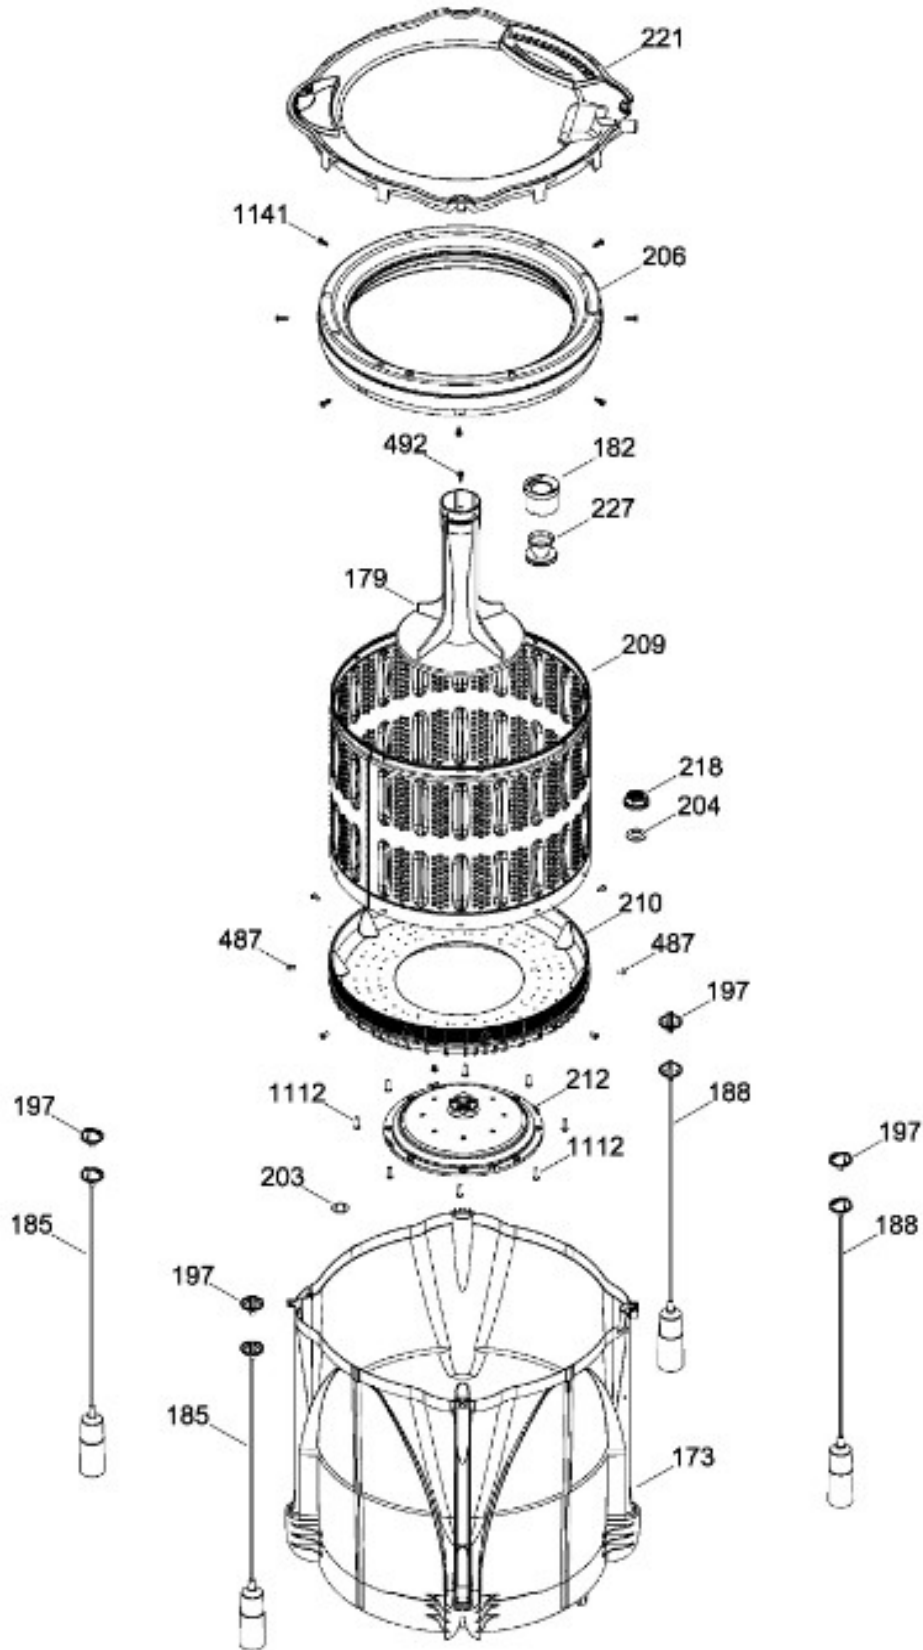

Venta de Refacciones
Electrodomesticas

LAVADORA MLV34FGTWB00

PARTES PARA TINA / TUB, BASKET & AGITATOR

MLV34FGTWB00

Distribuidor Autorizado

SurteRápido.com

Venta de Refacciones
Electrodomesticas

LAVADORA MLV34FGTWB00

SISTEMA MOTRIZ / PUMP & DRIVE COMPONENTS

MLV34FGTWB00

LAVADORA MLV34FGTWB00

Guía	Refacción	Descripción
6	WW01F01715	CABLE TOMACORRIENTE ENSAMBLE
9	WW01A00654	GOMA TAPA
12	WW01F01775	VALVULA AGUA DOBLE
12	WW01F01775	VALVULA AGUA DOBLE
21	WW01L01723	ENSAMBLE IML Y COPETE
30	WW01F01698	ARNES PRINCIPAL ENSAMBLE
31	WW01L01676	SELLADOR COPETE
34	WW01L01675	SELLADOR COPETE
35	WW01L01668	PAPEL TERMOVOLT
36	WW01L01643	PERILLA ROTATORIA
39	WW01L01645	PERILLA CONTROL
44	WW01A00641	PIN ALINEAMIENTO
45	WW01F00599	MANGUERA
45	WW01F01986	MANGUERA
49	WW01L01624	PANEL POSTERIOR COPETE
56	WW01F01679	ARNES SEGURO TAPA
59	WW01A00651	CLIP CABLE
62	WW01L01703	BOTON INICIO / PAUSA
66	WW02F00735	SOPORTE TARJETA CONTROL
69	WW01F01814	TARJETA Y SOFTWARE
78	WW01F01677	ARNES VALVULAS
85	WW01F01777	SELECTOR ENSAMBLE
93	WW01L01529	GABINETE ENSAMBLE
96	WW01F01749	PATA NIVELADORA
96	WW01L01746	PATA NIVELADORA
96	WW01L01746	PATA NIVELADORA
96	WW01L01746	PATA NIVELADORA
98	WW01F01763	BISEL BLOCAPUERTAS
99	WW01L01544	BLOQUEA PUERTAS
103	WW01L01640	AMORTIGUADOR Y SOPORTE IZQUIERDO
104	WW01L01642	AMORTIGUADOR Y SOPORTE DERECHO
106	WW01L01628	BUJE DERECHO
107	WW01L01629	BUJE IZQUIERDO
108	WW01L01506	CUBIERTA MANGUERA
108	WW01L01506	CUBIERTA MANGUERA