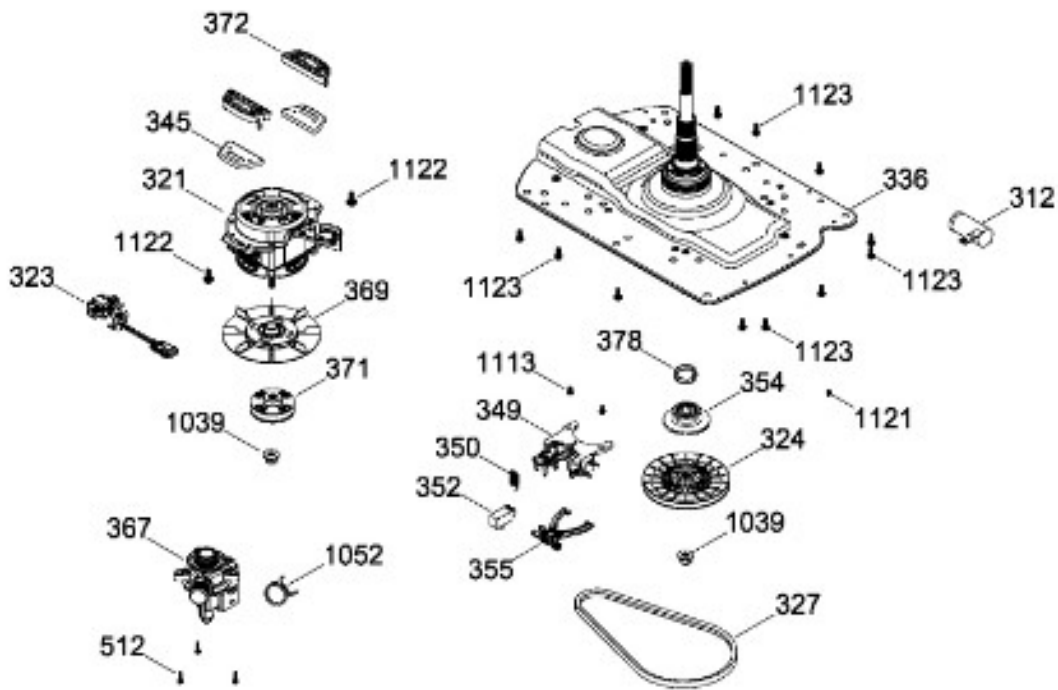

Venta de Refacciones
Electrodomesticas

LAVADORA MLV34FGTWB00

PARTES PARA TINA / TUB, BASKET & AGITATOR

MLV34FGTWB00

Distribuidor Autorizado

SurteRápido.com

Venta de Refacciones
Electrodomesticas

LAVADORA MLV34FGTWB00

SISTEMA MOTRIZ / PUMP & DRIVE COMPONENTS

MLV34FGTWB00

LAVADORA MLV34FGTWB00

Guía	Refacción	Descripción
6	WW01F01715	CABLE TOMACORRIENTE ENSAMBLE
9	WW01A00654	GOMA TAPA
12	WW01F01775	VALVULA AGUA DOBLE
12	WW01F01775	VALVULA AGUA DOBLE
21	WW01L01723	ENSAMBLE IML Y COPETE
30	WW01F01698	ARNES PRINCIPAL ENSAMBLE
31	WW01L01676	SELLADOR COPETE
34	WW01L01675	SELLADOR COPETE
35	WW01L01668	PAPEL TERMOVOLT
36	WW01L01643	PERILLA ROTATORIA
39	WW01L01645	PERILLA CONTROL
44	WW01A00641	PIN ALINEAMIENTO
45	WW01F00599	MANGUERA
45	WW01F01986	MANGUERA
49	WW01L01624	PANEL POSTERIOR COPETE
56	WW01F01679	ARNES SEGURO TAPA
59	WW01A00651	CLIP CABLE
62	WW01L01703	BOTON INICIO / PAUSA
66	WW02F00735	SOPORTE TARJETA CONTROL
69	WW01F01814	TARJETA Y SOFTWARE
78	WW01F01677	ARNES VALVULAS
85	WW01F01777	SELECTOR ENSAMBLE
93	WW01L01529	GABINETE ENSAMBLE
96	WW01F01749	PATA NIVELADORA
96	WW01L01746	PATA NIVELADORA
96	WW01L01746	PATA NIVELADORA
96	WW01L01746	PATA NIVELADORA
98	WW01F01763	BISEL BLOCAPUERTAS
99	WW01L01544	BLOQUEA PUERTAS
103	WW01L01640	AMORTIGUADOR Y SOPORTE IZQUIERDO
104	WW01L01642	AMORTIGUADOR Y SOPORTE DERECHO
106	WW01L01628	BUJE DERECHO
107	WW01L01629	BUJE IZQUIERDO
108	WW01L01506	CUBIERTA MANGUERA
108	WW01L01506	CUBIERTA MANGUERA