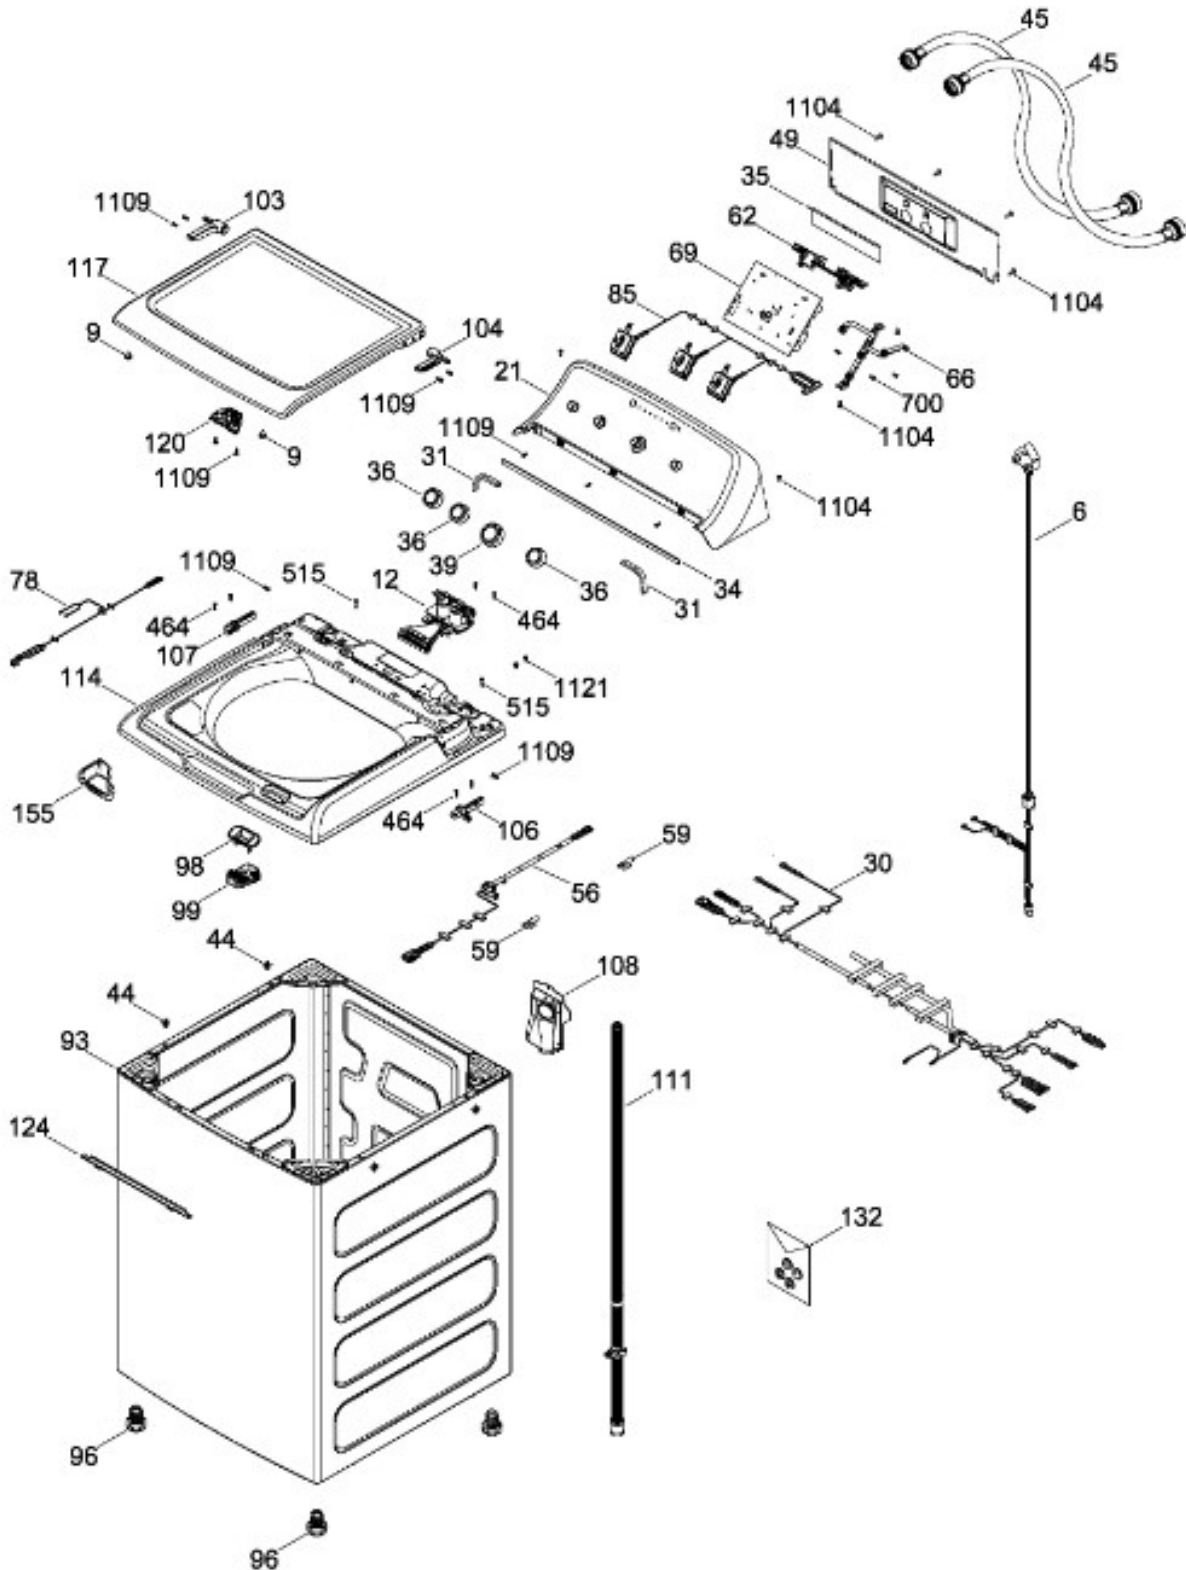

Distribuidor Autorizado

SurteRápido.com

Venta de Refacciones
Electrodomesticas

LAVADORA MLV34FGTWB00

COPETE / BACKSPLASH
GABINETE Y CUBIERTA / CABINET & COVER

MLV34FGTWB00