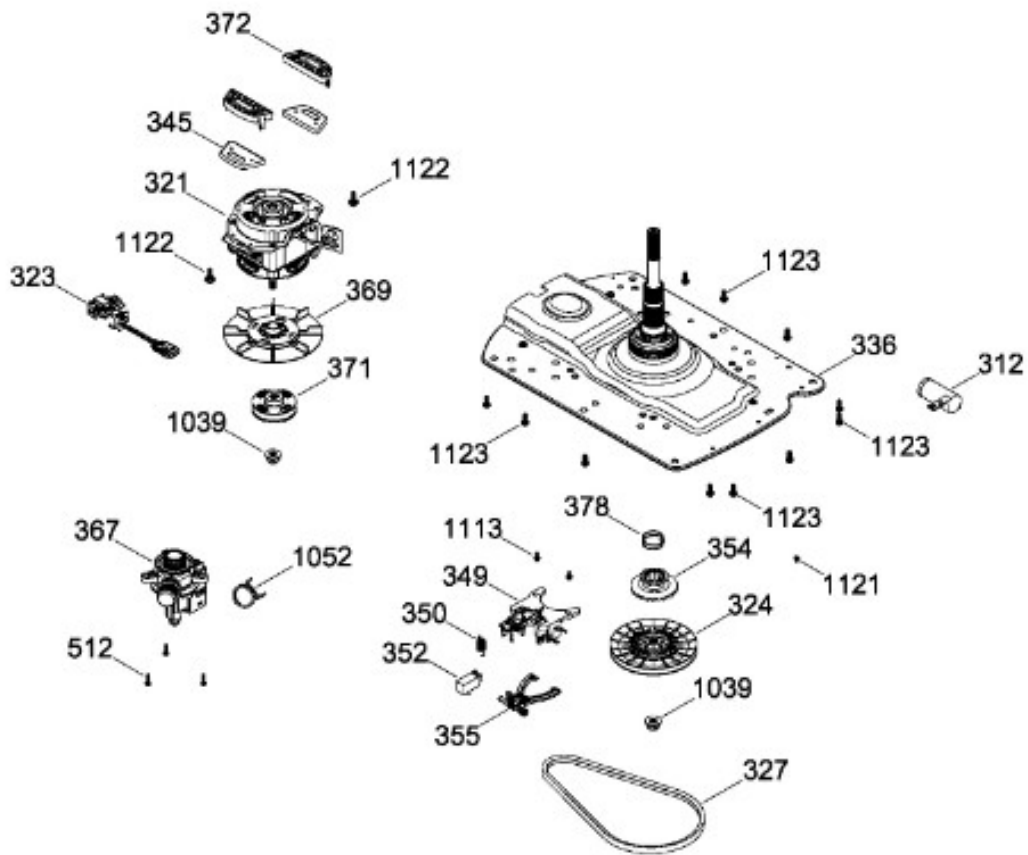

Distribuidor Autorizado

SurteRápido.com

Venta de Refacciones
Electrodomesticas

LAVADORA MLV34FGTWB01

PARTES PARA TINA / TUB, BASKET & AGITATOR

MLV34FGTWB01

Distribuidor Autorizado

SurteRápido.com

Venta de Refacciones
Electrodomesticas

LAVADORA MLV34FGTWB01

SISTEMA MOTRIZ / PUMP & DRIVE COMPONENTS

MLV34FGTWB01

Distribuidor Autorizado

SurteRápido.com

Venta de Refacciones
Electrodomesticas

LAVADORA MLV34FGTWB01

Distribuidor Autorizado

SurteRápido.com

Venta de Refacciones
Electrodomesticas

LAVADORA MLV34FGTWB01

Guía	Refacción	Descripción
108	WW01L01506	CUBIERTA MANGUERA
108	WW01L01506	CUBIERTA MANGUERA
108	WW01L01845	CUBIERTA MANGUERA
111	WW01F01744	MANGUERA DRENADO ENSAMBLE
114	WW01L01508	CUBIERTA SUPERIOR
117	WW01L01525	TAPA METALICA
120	WW01L01652	ENSAMBLE ACTUADOR
124	WW01A00649	SOPORTE CUBIERTA
132	WW01A00058	KIT ACCESORIOS
155	WW01L01627	DESPACHADOR DE CLORO
155	WW01L01627	DESPACHADOR DE CLORO
173	WW01F01726	TINA ENSAMBLE
179	WW01L01539	AGITADOR
182	WW01L01528	TAPA DESPACHADOR SUAVIZANTE
182	WW01L01528	TAPA DESPACHADOR SUAVIZANTE
185	WW01F01683	ROD ASSEMBLY
188	WW01F01684	ENSAMBLE SUSPENSION
197	WW01F01680	ROTULA SUPERIOR
203	WW01A00653	ARANDELA FONDO CANASTA
204	WW01A00643	ARANDELA CONICA
206	WW01F01781	ARO BALANCE ENSAMBLE
209	WW01L01387	CANASTA ACERO INOXIDABLE
209	WW01L01744	CANASTA ACERO INOXIDABLE
210	WW01L00154	FONDO PLASTICO
212	WW01F01779	FONDO CANASTA
218	WW01A00642	TUERCA CANASTA
221	WW01F01656	CUBIERTA TINA
221	WW01L01745	CUBIERTA TINA
227	WW01L01527	COPA DESPACHADOR SUAVIZANTE
312	WW03F00533	CAPACITOR
321	WW01F01869	MOTOR INDUCCION 1/4 HP
323	WW01F01707	SENSOR DE VELOCIDAD
324	WW01F00043	POLEA TRANSMISION
327	WW01F00345	BANDA UNIFICADA
327	WW01F00345	BANDA UNIFICADA