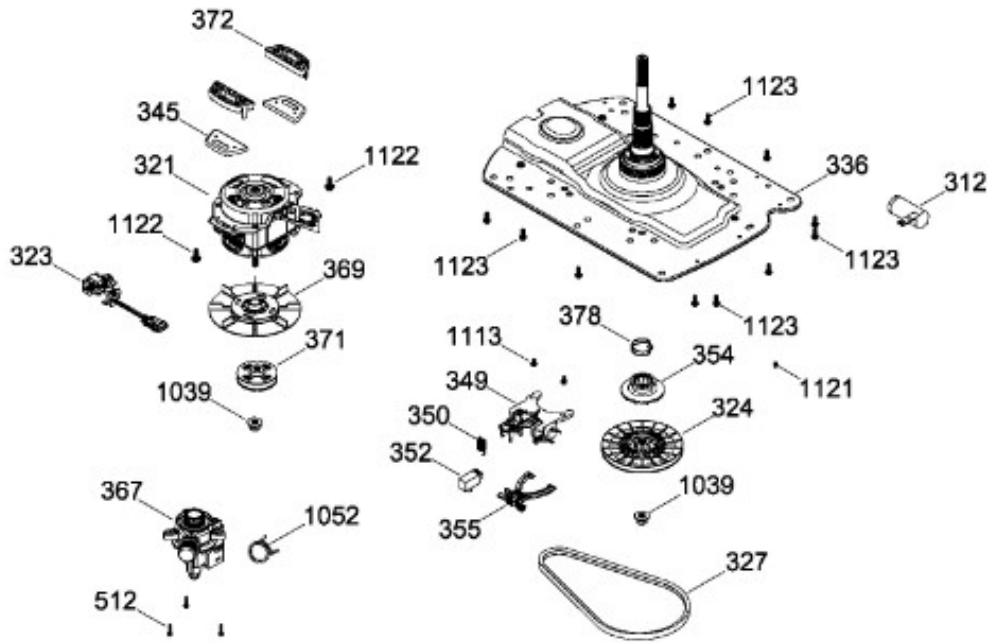

# LAVADORA MLV34GGTWB00

PARTES PARA TINA / TUB, BASKET & AGITATOR

MLV34GGTWB00

Distribuidor Autorizado

SurteRápido.com

Venta de Refacciones  
Electrodomesticas

# LAVADORA MLV34GGTWB00

SISTEMA MOTRIZ / PUMP & DRIVE COMPONENTS

MLV34GGTWB00

Distribuidor Autorizado

**SurteRápido.com**

Venta de Refacciones  
Electrodomesticas

# LAVADORA MLV34GGTWB00

Guía	Refacción	Descripción
6	WW01F01715	CABLE TOMACORRIENTE ENSAMBLE
9	WW01A00654	GOMA TAPA
12	WW01F01775	VALVULA AGUA DOBLE
12	WW01F01775	VALVULA AGUA DOBLE
21	WW01L01722	ENSAMBLE IML Y COPETE
30	WW01F01698	ARNES PRINCIPAL ENSAMBLE
31	WW01L01676	SELLADOR COPETE
34	WW01L01675	SELLADOR COPETE
35	WW01L01668	PAPEL TERMOVOLT
36	WW01L01643	PERILLA ROTATORIA
39	WW01L01645	PERILLA CONTROL
44	WW01A00641	PIN ALINEAMIENTO
45	WW01F00599	MANGUERA
45	WW01F01986	MANGUERA
49	WW01L01624	PANEL POSTERIOR COPETE
56	WW01F01679	ARNES SEGURO TAPA
59	WW01A00651	CLIP CABLE
62	WW01L01703	BOTON INICIO / PAUSA
66	WW02F00735	SOPORTE TARJETA CONTROL
69	WW01F01813	TARJETA Y SOFTWARE
78	WW01F01677	ARNES VALVULAS
85	WW01F01777	SELECTOR ENSAMBLE
93	WW01L01529	GABINETE ENSAMBLE
96	WW01F01749	PATA NIVELADORA
96	WW01L01746	PATA NIVELADORA
96	WW01L01746	PATA NIVELADORA
96	WW01L01746	PATA NIVELADORA
98	WW01F01763	BISEL BLOCAPUERTAS
98	WW01F01763	BISEL BLOCAPUERTAS
99	WW01L01544	BLOQUEA PUERTAS
103	WW01L01640	AMORTIGUADOR Y SOPORTE IZQUIERDO
104	WW01L01642	AMORTIGUADOR Y SOPORTE DERECHO
106	WW01L01628	BUJE DERECHO
107	WW01L01629	BUJE IZQUIERDO
108	WW01L01506	CUBIERTA MANGUERA