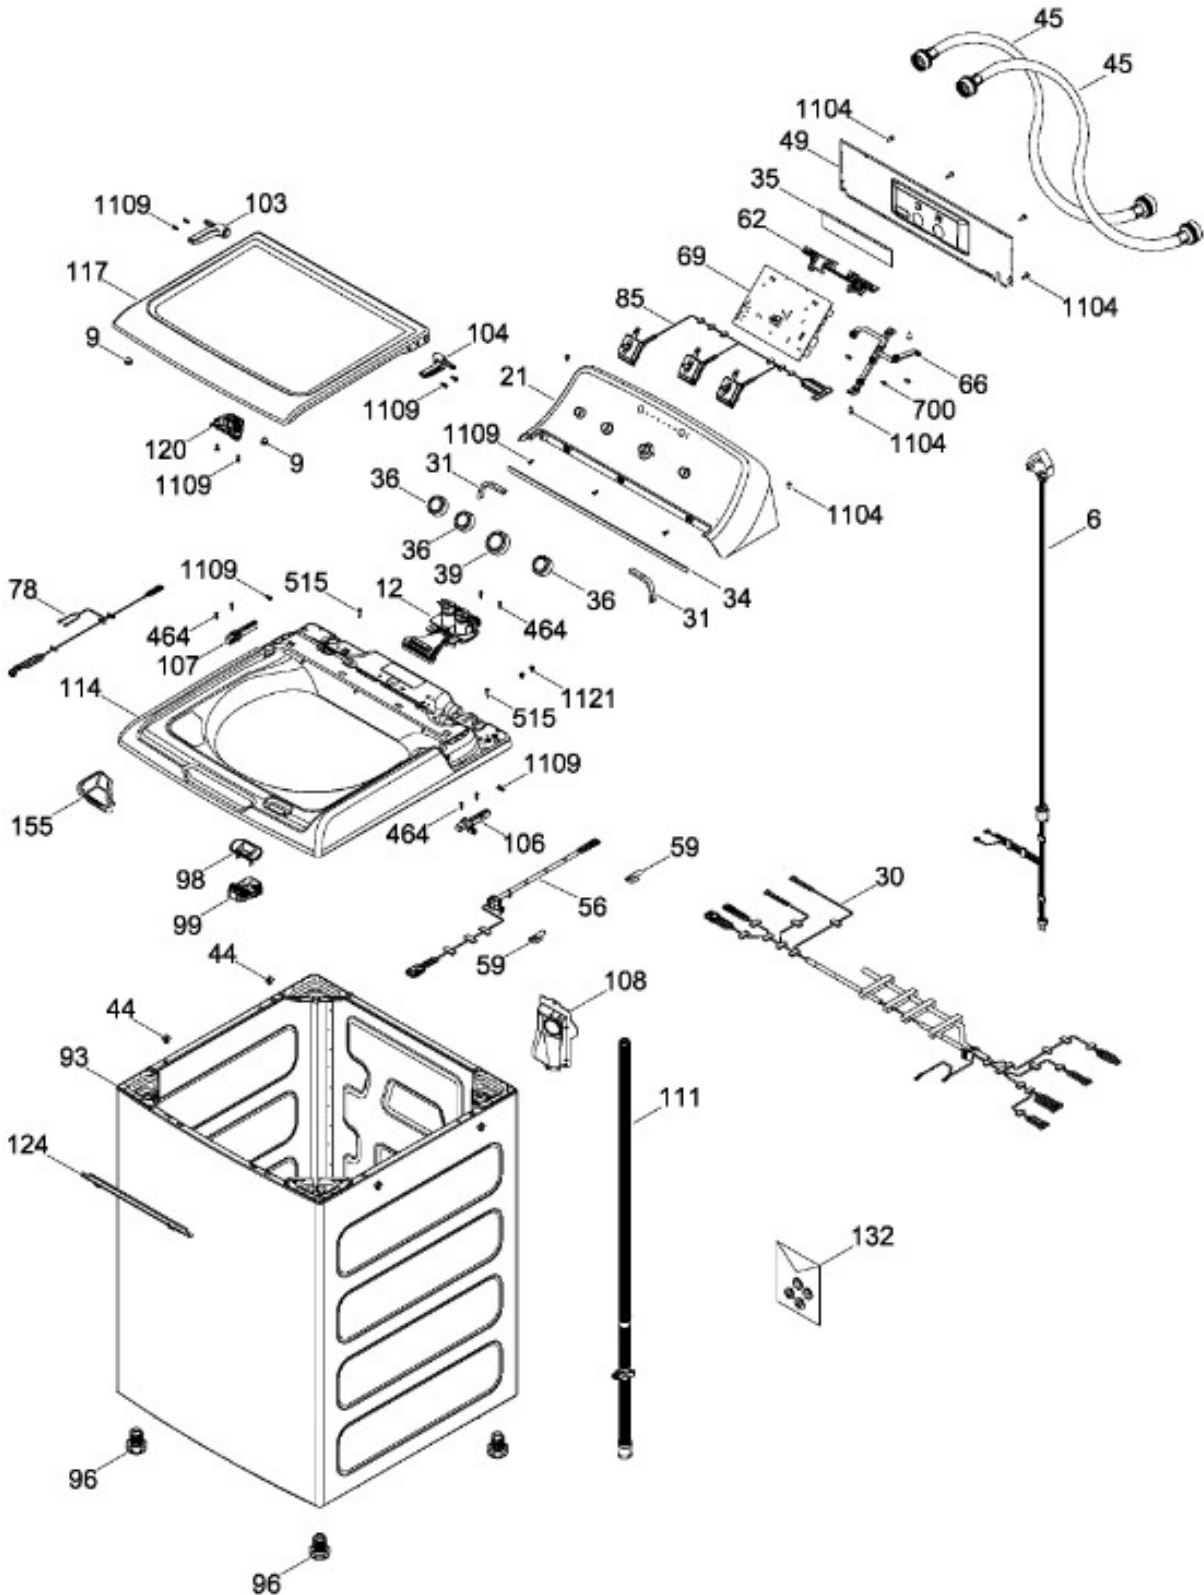

# LAVADORA MLV34GGTWB00

COPETE / BACKSPLASH  
GABINETE Y CUBIERTA / CABINET & COVER

MLV34GGTWB00

Distribuidor Autorizado

SurteRápido.com

Venta de Refacciones  
Electrodomesticas

# LAVADORA MLV34GGTWB00

PARTES PARA TINA / TUB, BASKET & AGITATOR

MLV34GGTWB00

Distribuidor Autorizado

SurteRápido.com

Venta de Refacciones  
Electrodomesticas

# LAVADORA MLV34GGTWB00

SISTEMA MOTRIZ / PUMP & DRIVE COMPONENTS

MLV34GGTWB00

Distribuidor Autorizado

**SurteRápido.com**

Venta de Refacciones  
Electrodomesticas

# LAVADORA MLV34GGTWB00

Guía	Refacción	Descripción
6	WW01F01715	CABLE TOMACORRIENTE ENSAMBLE
9	WW01A00654	GOMA TAPA
12	WW01F01775	VALVULA AGUA DOBLE
12	WW01F01775	VALVULA AGUA DOBLE
21	WW01L01722	ENSAMBLE IML Y COPETE
30	WW01F01698	ARNES PRINCIPAL ENSAMBLE
31	WW01L01676	SELLADOR COPETE
34	WW01L01675	SELLADOR COPETE
35	WW01L01668	PAPEL TERMOVOLT
36	WW01L01643	PERILLA ROTATORIA
39	WW01L01645	PERILLA CONTROL
44	WW01A00641	PIN ALINEAMIENTO
45	WW01F00599	MANGUERA
45	WW01F01986	MANGUERA
49	WW01L01624	PANEL POSTERIOR COPETE
56	WW01F01679	ARNES SEGURO TAPA
59	WW01A00651	CLIP CABLE
62	WW01L01703	BOTON INICIO / PAUSA
66	WW02F00735	SOPORTE TARJETA CONTROL
69	WW01F01813	TARJETA Y SOFTWARE
78	WW01F01677	ARNES VALVULAS
85	WW01F01777	SELECTOR ENSAMBLE
93	WW01L01529	GABINETE ENSAMBLE
96	WW01F01749	PATA NIVELADORA
96	WW01L01746	PATA NIVELADORA
96	WW01L01746	PATA NIVELADORA
96	WW01L01746	PATA NIVELADORA
98	WW01F01763	BISEL BLOCAPUERTAS
98	WW01F01763	BISEL BLOCAPUERTAS
99	WW01L01544	BLOQUEA PUERTAS
103	WW01L01640	AMORTIGUADOR Y SOPORTE IZQUIERDO
104	WW01L01642	AMORTIGUADOR Y SOPORTE DERECHO
106	WW01L01628	BUJE DERECHO
107	WW01L01629	BUJE IZQUIERDO
108	WW01L01506	CUBIERTA MANGUERA