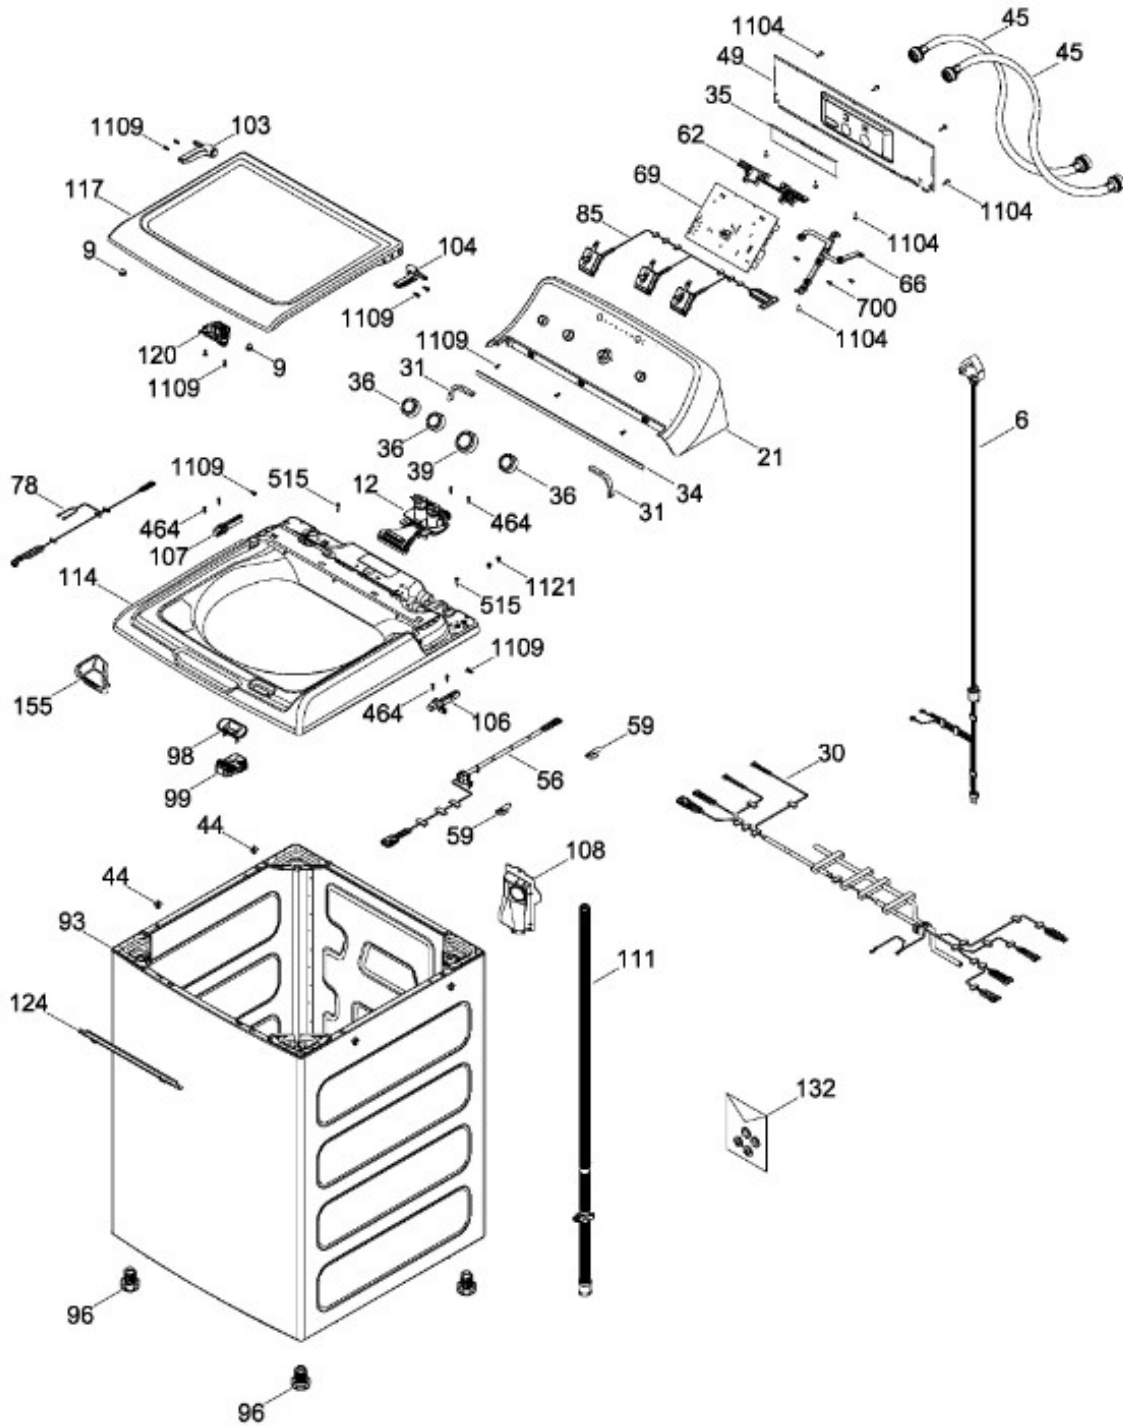

Distribuidor Autorizado

SurteRápido.com

Venta de Refacciones
Electrodomesticas

LAVADORA MLV34GGTWB01

COPETE / BACKSPLASH
GABINETE Y CUBIERTA / CABINET & COVER

MLV34GGTWB01