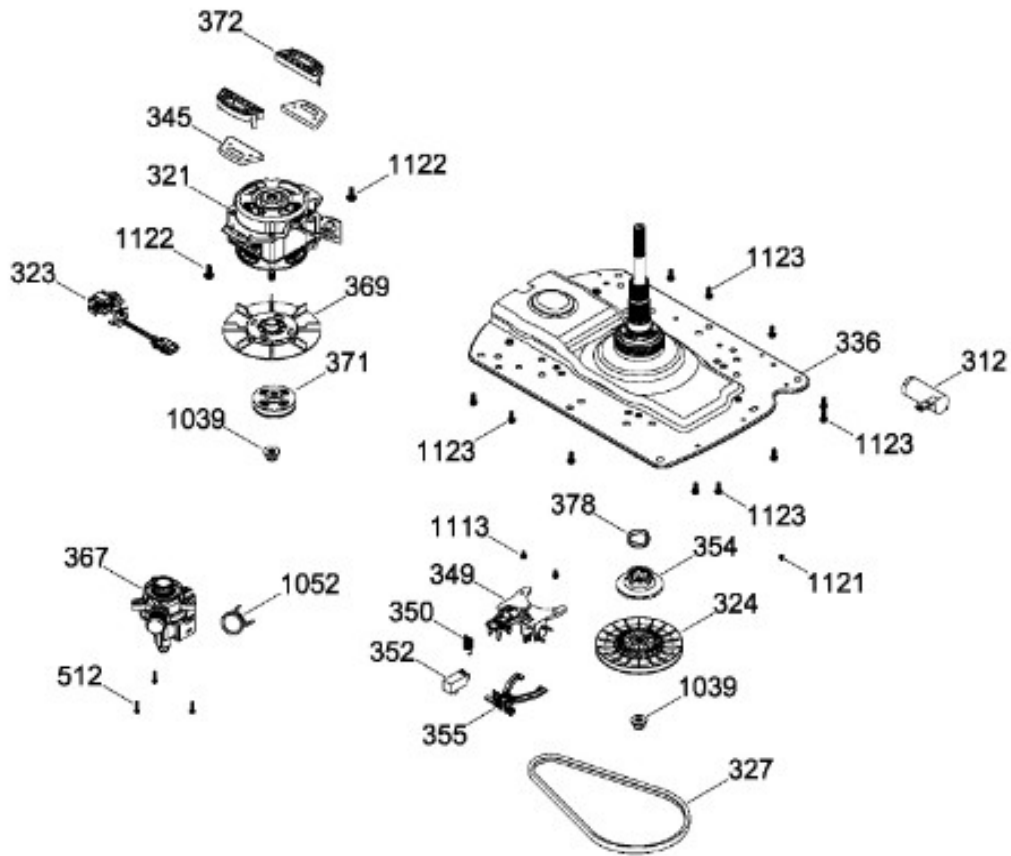

Venta de Refacciones
Electrodomesticas

LAVADORA MLV34GGTWB01

PARTES PARA TINA / TUB, BASKET & AGITATOR

MLV34GGTWB01

Distribuidor Autorizado

SurteRápido.com

Venta de Refacciones
Electrodomesticas

LAVADORA MLV34GGTWB01

SISTEMA MOTRIZ / PUMP & DRIVE COMPONENTS

MLV34GGTWB01

Distribuidor Autorizado

SurteRápido.com

Venta de Refacciones
Electrodomesticas

LAVADORA MLV34GGTWB01

Guía	Refacción	Descripción
6	WW01F01715	CABLE TOMACORRIENTE ENSAMBLE
9	WW01A00654	GOMA TAPA
12	WW01F01775	VALVULA AGUA DOBLE
12	WW01F01775	VALVULA AGUA DOBLE
21	WW01L01722	ENSAMBLE IML Y COPETE
30	WW01F01867	ARNES PRINCIPAL
30	WW01F02025	ARNES PRINCIPAL
31	WW01L01676	SELLADOR COPETE
34	WW01L01675	SELLADOR COPETE
35	WW01L01668	PAPEL TERMOVOLT
36	WW01L01643	PERILLA ROTATORIA
39	WW01L01645	PERILLA CONTROL
44	WW01A00641	PIN ALINEAMIENTO
45	WW01F00599	MANGUERA
45	WW01F01986	MANGUERA
49	WW01L01624	PANEL POSTERIOR COPETE
56	WW01F01679	ARNES SEGURO TAPA
59	WW01A00651	CLIP CABLE
62	WW01L01703	BOTON INICIO / PAUSA
66	WW02F00735	SOPORTE TARJETA CONTROL
69	WW01F01813	TARJETA Y SOFTWARE
78	WW01F01677	ARNES VALVULAS
85	WW01F01777	SELECTOR ENSAMBLE
93	WW01L01529	GABINETE ENSAMBLE
96	WW01F01749	PATA NIVELADORA
96	WW01L01746	PATA NIVELADORA
96	WW01L01746	PATA NIVELADORA
96	WW01L01746	PATA NIVELADORA
98	WW01F01763	BISEL BLOCAPUERTAS
99	WW01L01544	BLOQUEA PUERTAS
103	WW01L01640	AMORTIGUADOR Y SOPORTE IZQUIERDO
104	WW01L01642	AMORTIGUADOR Y SOPORTE DERECHO
106	WW01L01628	BUJE DERECHO
107	WW01L01629	BUJE IZQUIERDO
108	WW01L01506	CUBIERTA MANGUERA