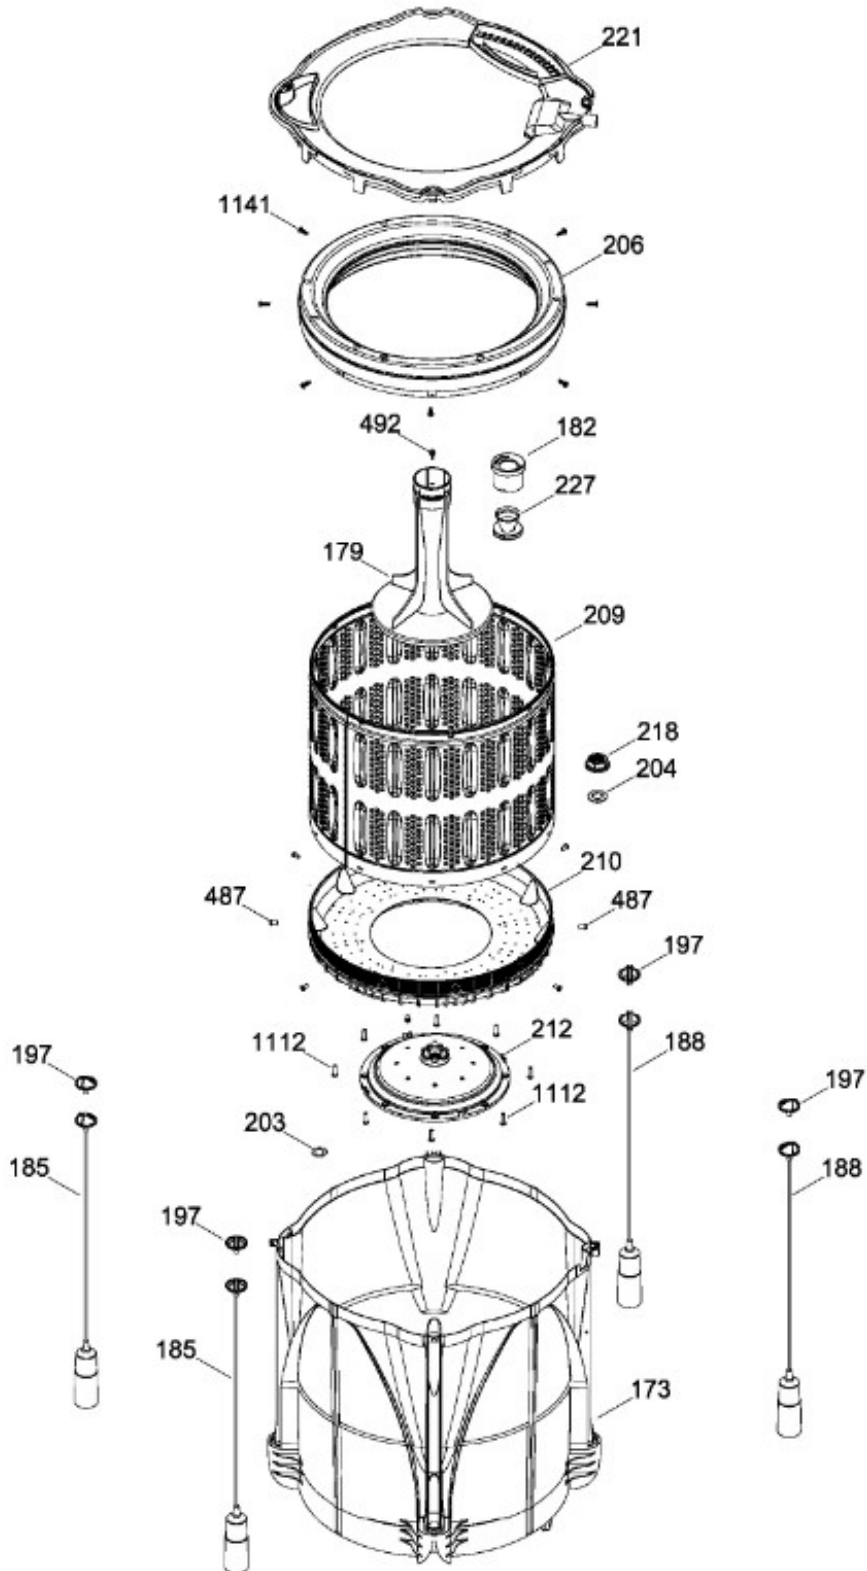

Venta de Refacciones
Electrodomesticas

LAVADORA MLV34GGTWB01

PARTES PARA TINA / TUB, BASKET & AGITATOR

MLV34GGTWB01

Distribuidor Autorizado

SurteRápido.com

Venta de Refacciones
Electrodomesticas

LAVADORA MLV34GGTWB01

SISTEMA MOTRIZ / PUMP & DRIVE COMPONENTS

MLV34GGTWB01

Distribuidor Autorizado

SurteRápido.com

Venta de Refacciones
Electrodomesticas

LAVADORA MLV34GGTWB01

Guía	Refacción	Descripción
6	WW01F01715	CABLE TOMACORRIENTE ENSAMBLE
9	WW01A00654	GOMA TAPA
12	WW01F01775	VALVULA AGUA DOBLE
12	WW01F01775	VALVULA AGUA DOBLE
21	WW01L01722	ENSAMBLE IML Y COPETE
30	WW01F01867	ARNES PRINCIPAL
30	WW01F02025	ARNES PRINCIPAL
31	WW01L01676	SELLADOR COPETE
34	WW01L01675	SELLADOR COPETE
35	WW01L01668	PAPEL TERMOVOLT
36	WW01L01643	PERILLA ROTATORIA
39	WW01L01645	PERILLA CONTROL
44	WW01A00641	PIN ALINEAMIENTO
45	WW01F00599	MANGUERA
45	WW01F01986	MANGUERA
49	WW01L01624	PANEL POSTERIOR COPETE
56	WW01F01679	ARNES SEGURO TAPA
59	WW01A00651	CLIP CABLE
62	WW01L01703	BOTON INICIO / PAUSA
66	WW02F00735	SOPORTE TARJETA CONTROL
69	WW01F01813	TARJETA Y SOFTWARE
78	WW01F01677	ARNES VALVULAS
85	WW01F01777	SELECTOR ENSAMBLE
93	WW01L01529	GABINETE ENSAMBLE
96	WW01F01749	PATA NIVELADORA
96	WW01L01746	PATA NIVELADORA
96	WW01L01746	PATA NIVELADORA
96	WW01L01746	PATA NIVELADORA
98	WW01F01763	BISEL BLOCAPUERTAS
99	WW01L01544	BLOQUEA PUERTAS
103	WW01L01640	AMORTIGUADOR Y SOPORTE IZQUIERDO
104	WW01L01642	AMORTIGUADOR Y SOPORTE DERECHO
106	WW01L01628	BUJE DERECHO
107	WW01L01629	BUJE IZQUIERDO
108	WW01L01506	CUBIERTA MANGUERA