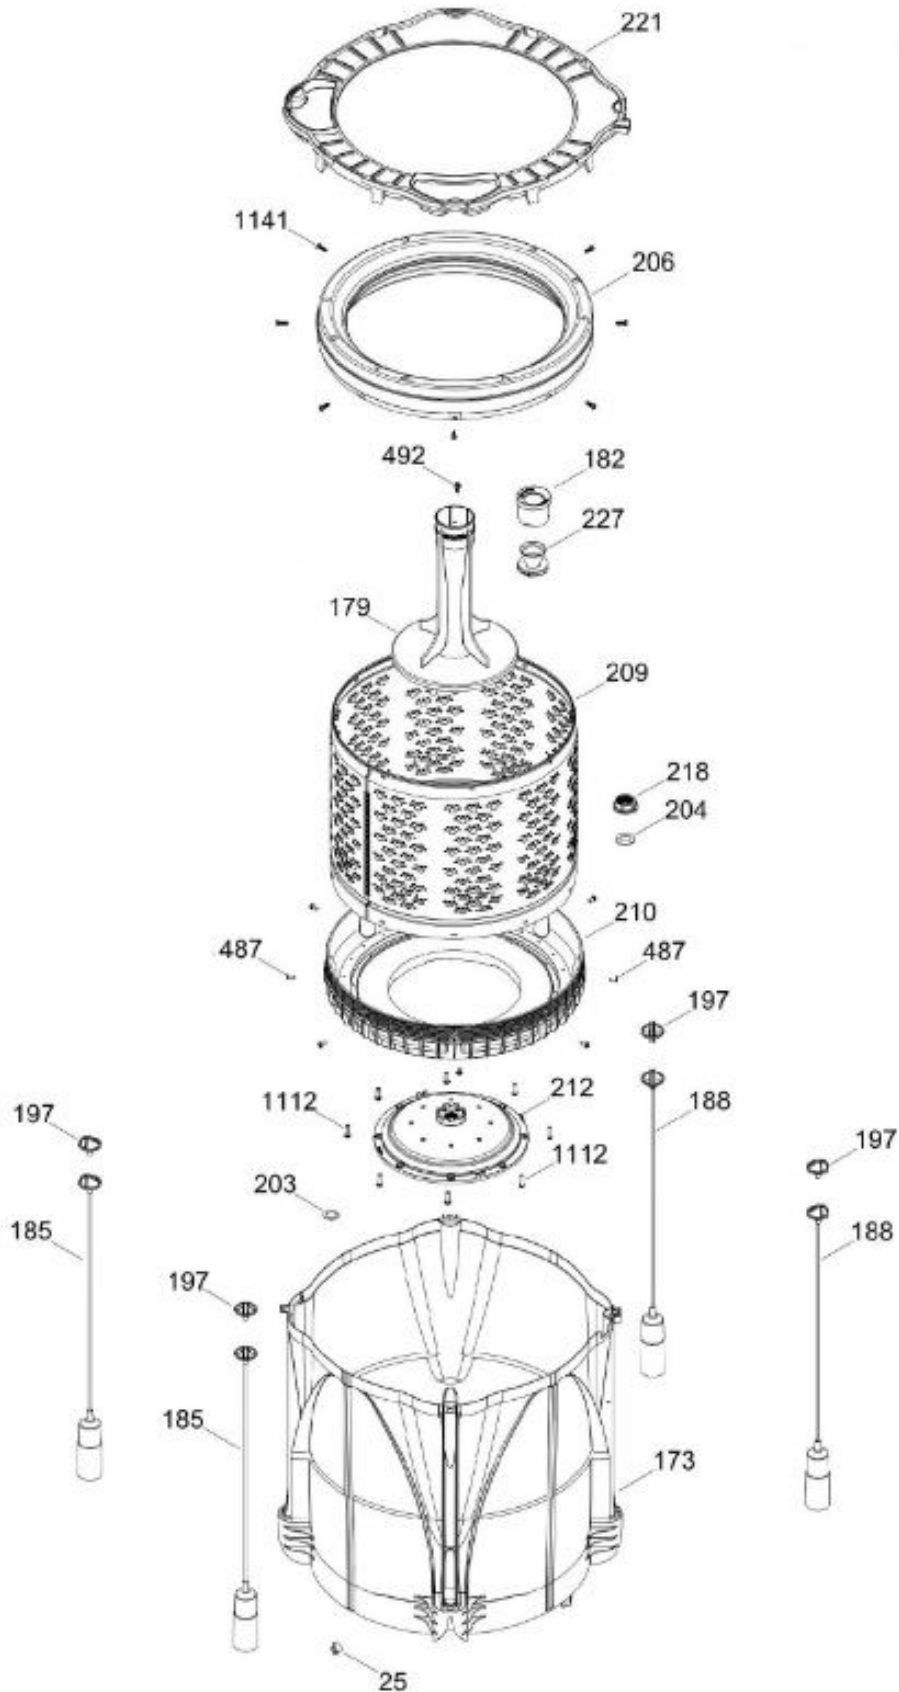

Venta de Refacciones
Electrodomesticas

LAVADORA MLV34GGTWB02

PARTES PARA TINA / TUB, BASKET & AGITATOR

MLV34GGTWB02

Distribuidor Autorizado

SurteRápido.com

Venta de Refacciones
Electrodomesticas

LAVADORA MLV34GGTWB02

Distribuidor Autorizado

SurteRápido.com

Venta de Refacciones
Electrodomesticas

LAVADORA MLV34GGTWB02

Guía	Refacción	Descripción
355	WW01A00029	HORQUILLA CAMBIADOR
367	WW01F01695	BOMBA DE DRENADO ENSAMBLE
369	WW01F01954	VENTILADOR MOTOR & MAGNETO
371	WW01F01955	POLEA MOTOR
372	WW01A00588	ESPACIADOR MOTOR
378	WW01A00053	RESORTE CAMBIADOR
464	WW01A00659	TORNILLO 8-18 BT
487	WW01A00089	TORNILLO
492	WW01A00064	TORNILLO
512	WW01A00330	TORNILLO VALVULA
515	WW01A00660	TORNILLO CUBIERTA
700	WW01A00582	TORNILLO
1039	WW01A00644	TUERCA POLEA
1052	WW01A00094	ABRAZADERA
1104	WW01A00097	TORNILLO 8-18 X 7/16 AB FENIX
1109	WW01A00449	TO 2RNILLO 8-16B FLP .525 S ZN
1112	WW01A00099	TORNILLO FONDO CANASTA
1113	WW01A00082	TORNILLO SOPORTE
1121	WW01A00001	TORNILLO
1122	WW01A00657	TORNILLO MOTOR
1123	WW01A00084	TORNILLO
1141	WW01A00063	TORNILLO