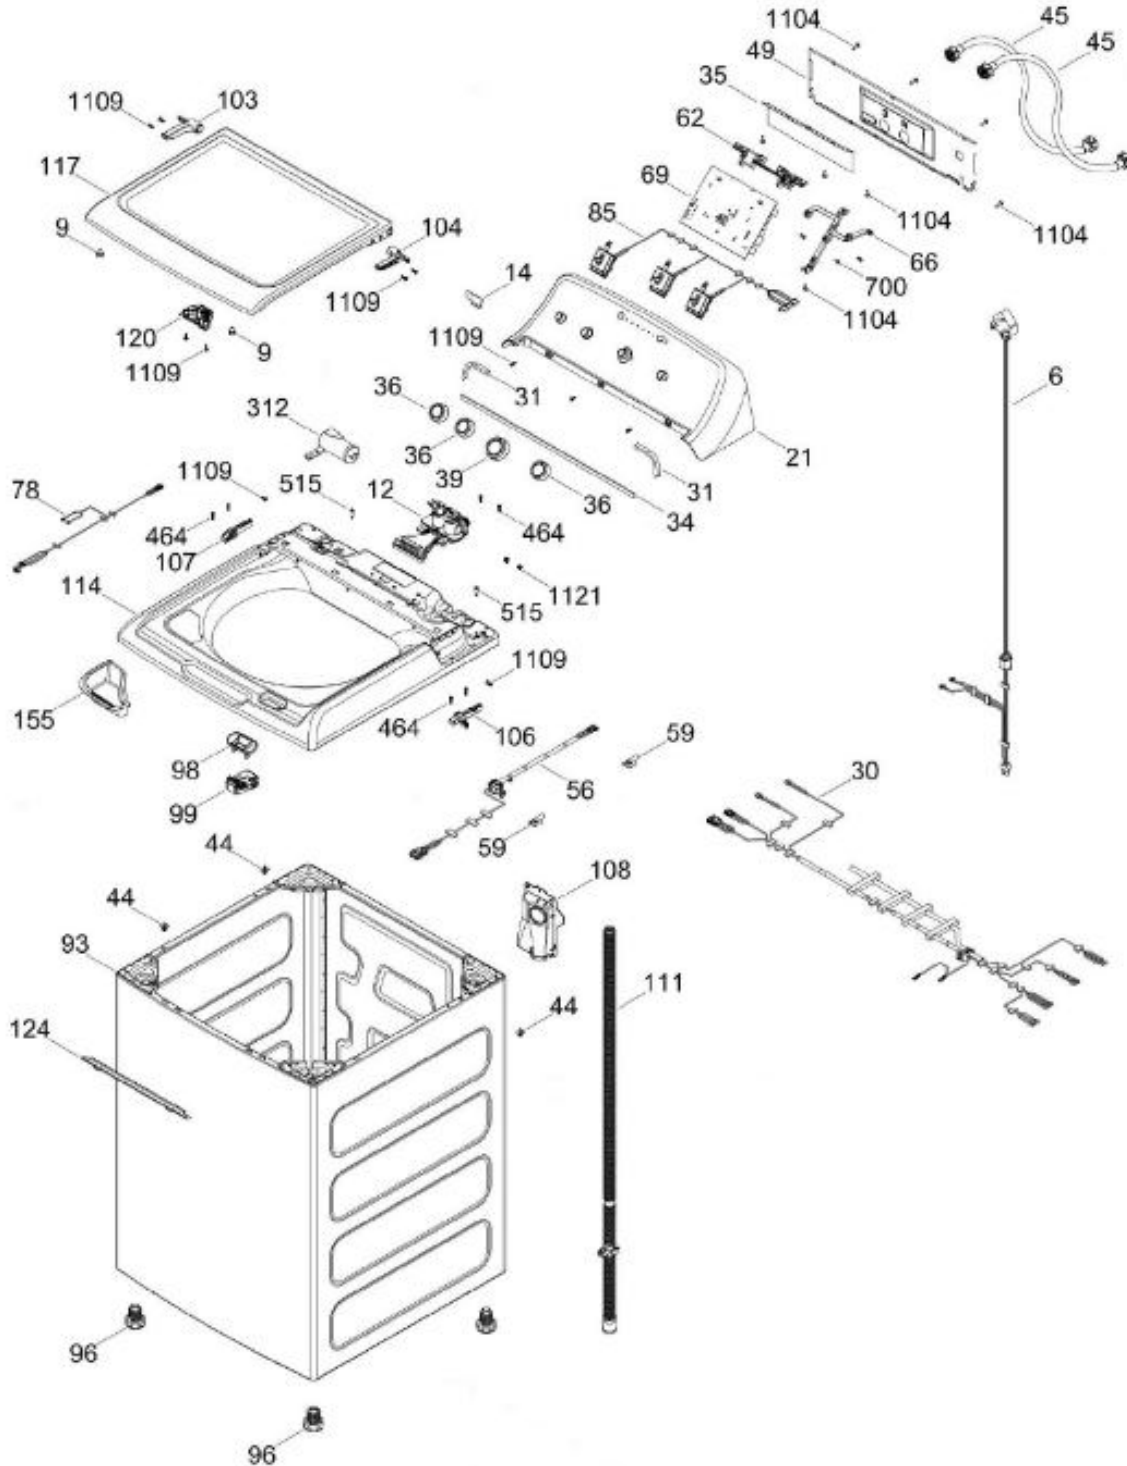

Distribuidor Autorizado

SurteRápido.com

Venta de Refacciones
Electrodomesticas

LAVADORA MLV34GGTWB02

COPETE / BACKSPLASH
GABINETE Y CUBIERTA / CABINET & COVER

MLV34GGTWB02