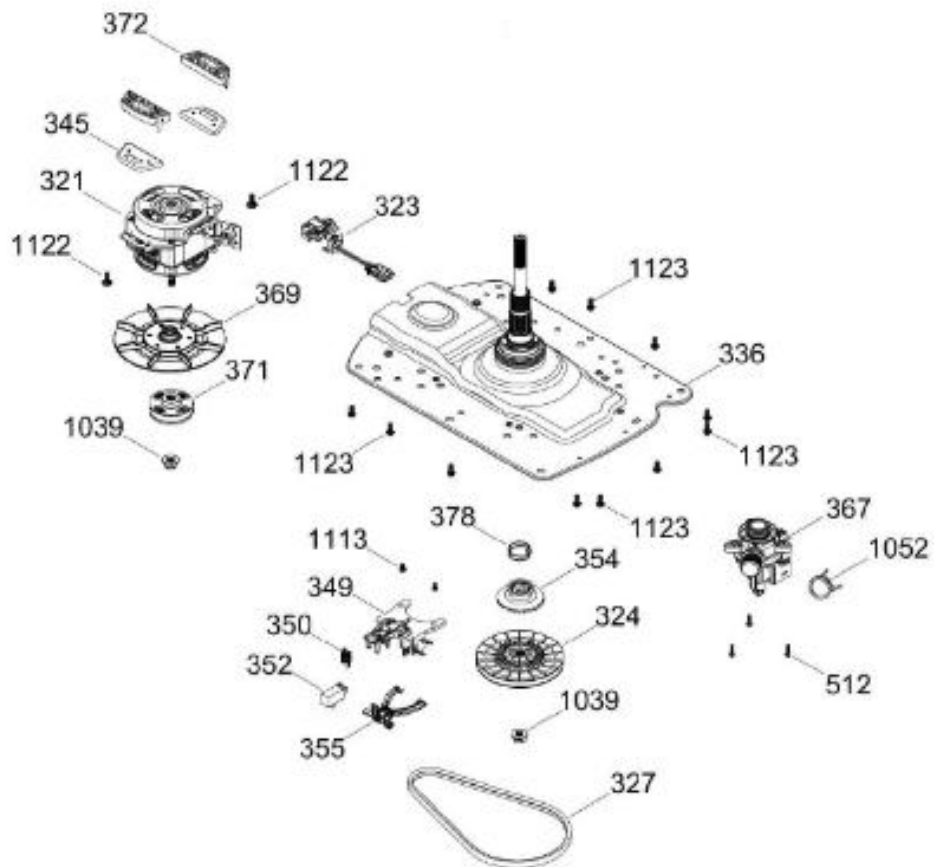

Venta de Refacciones
Electrodomesticas

LAVADORA MLV34GGTWB02

PARTES PARA TINA / TUB, BASKET & AGITATOR

MLV34GGTWB02

Distribuidor Autorizado

SurteRápido.com

Venta de Refacciones
Electrodomesticas

LAVADORA MLV34GGTWB02

SISTEMA MOTRIZ / PUMP & DRIVE COMPONENTS

MLV34GGTWB02

Distribuidor Autorizado

SurteRápido.com

Venta de Refacciones
Electrodomesticas

LAVADORA MLV34GGTWB02

Guía	Refacción	Descripción
6	WW01F01715	CABLE TOMACORRIENTE ENSAMBLE
9	WW01A00654	GOMA TAPA
12	WW01F01775	VALVULA AGUA DOBLE
14	WW02L00493	ANCLA PLACA
21	WW01L01722	ENSAMBLE IML Y COPETE
25	WW01A00068	ABRAZADERA MANGUERA
30	WW01F01867	ARNES PRINCIPAL
30	WW01F02025	ARNES PRINCIPAL
31	WW01L01676	SELLADOR COPETE
34	WW01L01675	SELLADOR COPETE
35	WW01L01668	PAPEL TERMOVOLT
36	WW01L01643	PERILLA ROTATORIA
39	WW01L01645	PERILLA CONTROL
44	WW01A00641	PIN ALINEAMIENTO
45	WW01F01986	MANGUERA DE LLENADO PARA AGUA FRÍA ENSAMBLE
49	WW01L01624	PANEL POSTERIOR COPETE
56	WW01F01679	ARNES SEGURO TAPA
59	WW01A00651	CLIP CABLE
62	WW01L01703	BOTON INICIO / PAUSA
66	WW02F00735	SOPORTE TARJETA CONTROL
69	WW01F01813	TARJETA Y SOFTWARE
78	WW01F01677	ARNES VALVULAS
85	WW01F01777	SELECTOR ENSAMBLE
93	WW01L01529	GABINETE ENSAMBLE
96	WW01L01746	PATA NIVELADORA
96	WW01L01746	PATA NIVELADORA
98	WW01F01763	BISEL BLOCAPUERTAS
98	WW01F01763	BISEL BLOCAPUERTAS
99	WW01L01544	BLOQUEA PUERTAS
103	WW01L01640	AMORTIGUADOR Y SOPORTE IZQUIERDO
104	WW01L01642	AMORTIGUADOR Y SOPORTE DERECHO
106	WW01L01628	BUJE DERECHO
107	WW01L01629	BUJE IZQUIERDO
108	WW01L01506	CUBIERTA MANGUERA
108	WW01L01845	CUBIERTA MANGUERA