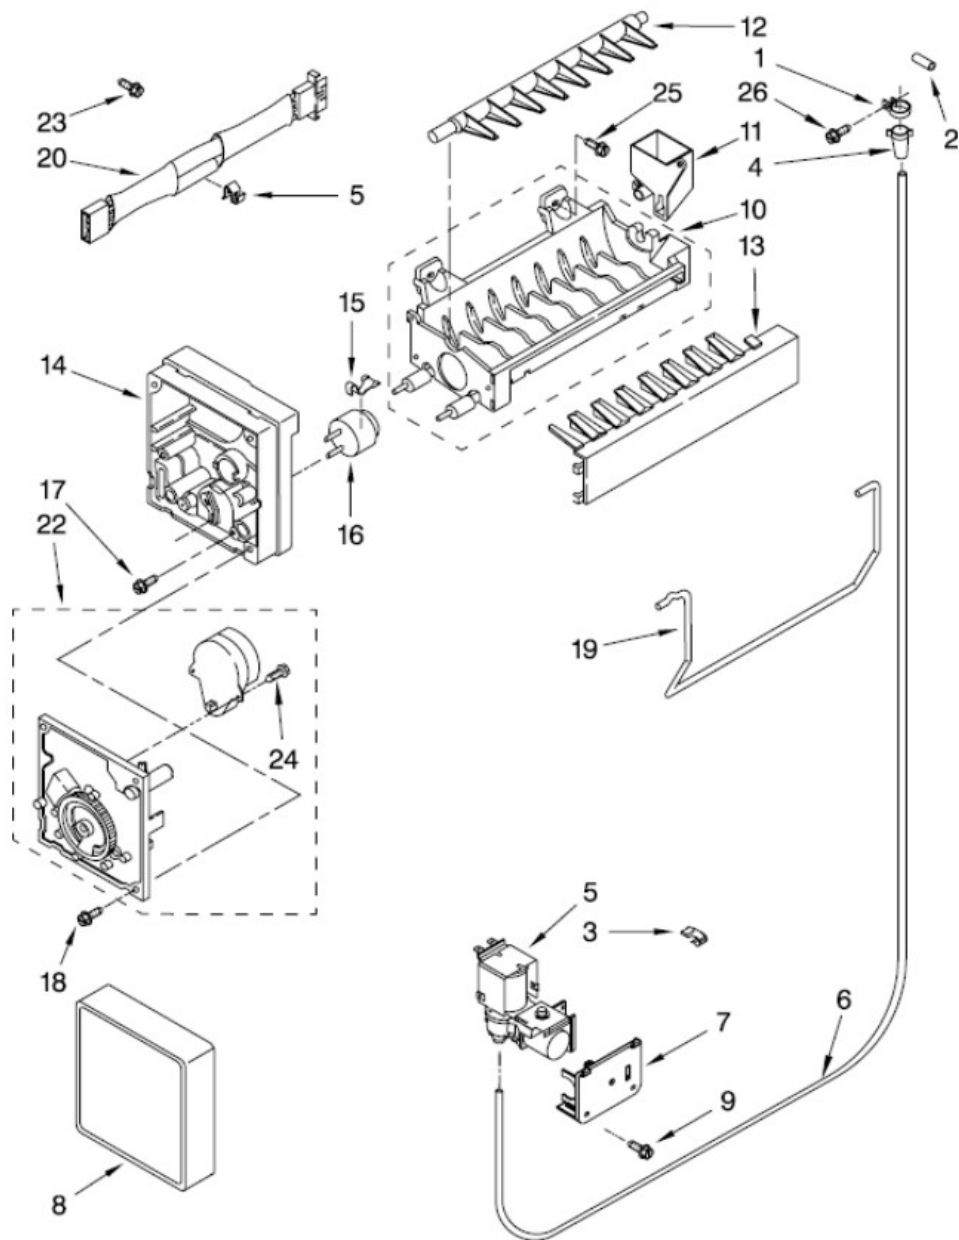

Distribuidor Autorizado

SurteRápido.com

Venta de Refacciones
Electrodomesticas

Refrigerador Whirlpool MMFF2055YEM00

Refrigerador Whirlpool MMFF2055YEM00

No. Ilus.	DESCRIPCIÓN	No. de Parte
1	Plate, Unit Mounting	W10300116
2	Grommet, Condenser	2319835
3	Condenser	W10342567
4	Heater, Defrost	W10436849
5	Evaporator Assy	W10321158
7	Drain Pan	W10466213
8	Drain Valve	W10519112
9	Drain Tube	W10314199
10	Clip, Condenser Mounting	W10248621
11	Wire Assembly, Low Voltage	W10424230
12	Electronic Control Minotaur	W10336511
13	Enclosure	W10370696
14	Grommet	10835903
15	Start-Device Combination	W10194431
16	Cover, Electronic Control	W10313215
17	Roller	W10475495
18	Rivet	2179826
20	Strap, Compressor	W10236396
21	Bale Strap	W10204187
28	Compressor	W10391111
29	Drier	W10190413
32	Capacitor	2169373
33	Air Baffle	2315541
34	Motor, Condenser	2188874
35	Wire Assy, Unit	W10390445
36	Fan Blade	W10139483

Distribuidor Autorizado

SurteRápido.com

Venta de Refacciones
Electrodomesticas

Refrigerador Whirlpool MMFF2055YEM00

Refrigerador Whirlpool MMFF2055YEM00

No. Ilus.	DESCRIPCIÓN	No. de Parte
1	Clamp, Tube	488878
2	Tube, Water Inlet	W10496649
3	Clip, Water Valve	*****
4	Insert, Tube	2181939
5	Valve Assembly, Water	W10279909
6	Tube, Water	W10238092
8	Cover, IM Module	W10289690
10	Mold & Heater Assy	W10122527
11	Cup, Water Fill	W10435665
12	Ejector	627843
13	Ice Stripper	W10122563
14	Support	2194712
15	Retainer Thermostat	2315522
16	Thermostat	628397
17	Screw	*****
18	Screw	*****
19	Shut Off Arm	W10474785
20	Harness, Wiring	W10309399
22	Module Assy	W10223929
23	Screw	*****
24	Screw	*****
25	Screw	*****
26	Screw	*****
	Icemaker, Complete Assy	W10190952