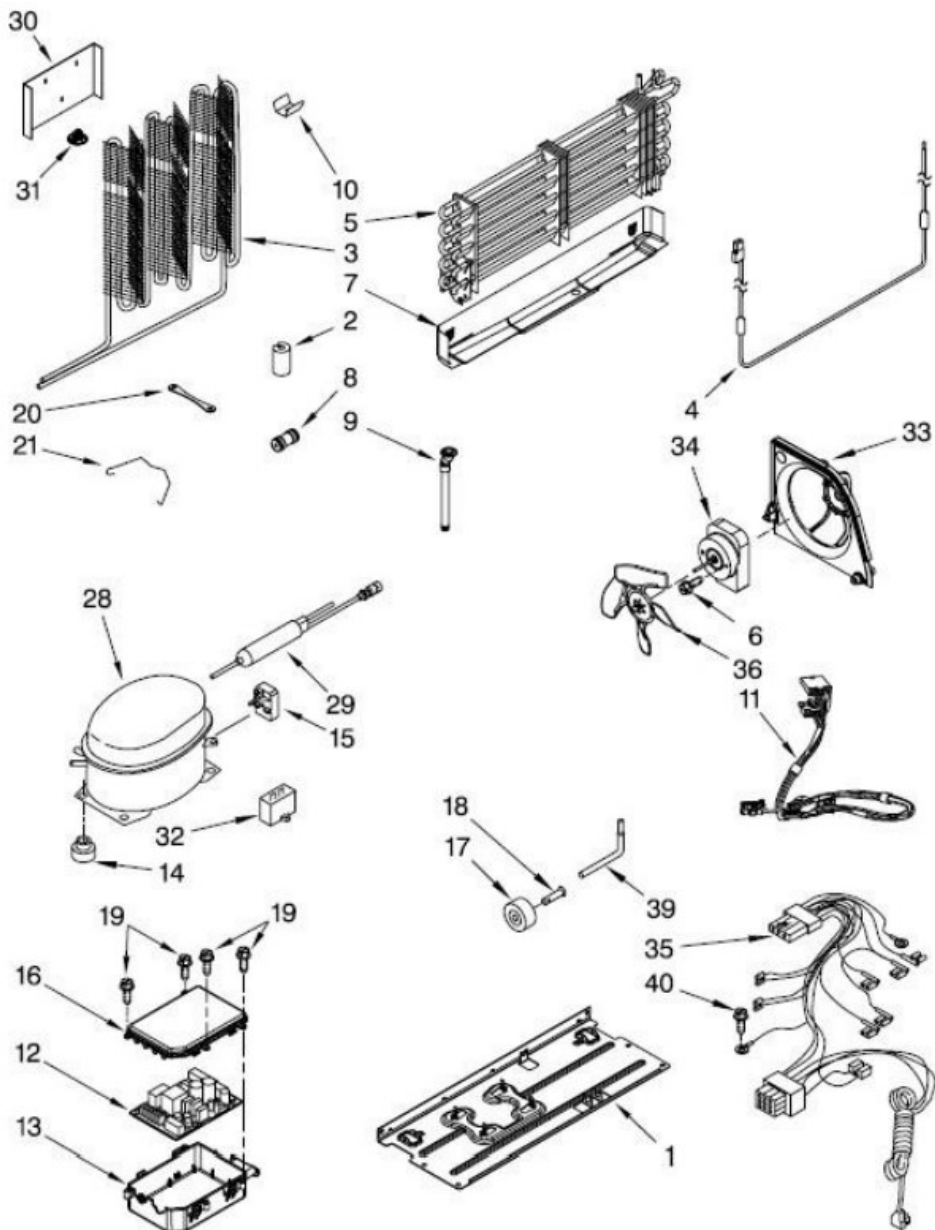

Distribuidor Autorizado

SurteRápido.com

Venta de Refacciones
Electrodomesticas

Refrigerador Whirlpool MMFF2055YEM00