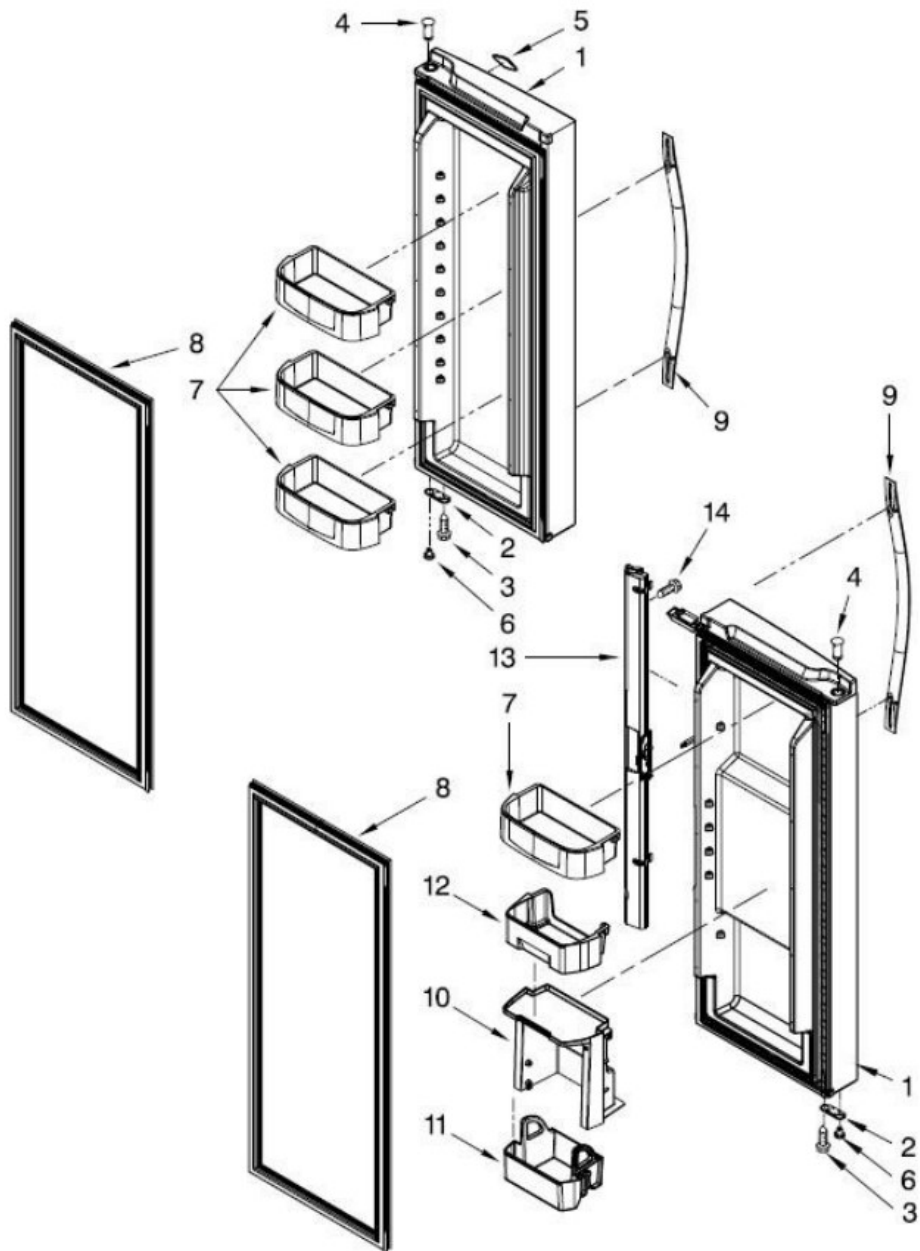

Distribuidor Autorizado

SurteRápido.com

Venta de Refacciones
Electrodomesticas

Refrigerador Whirlpool MMFF2055YEM00