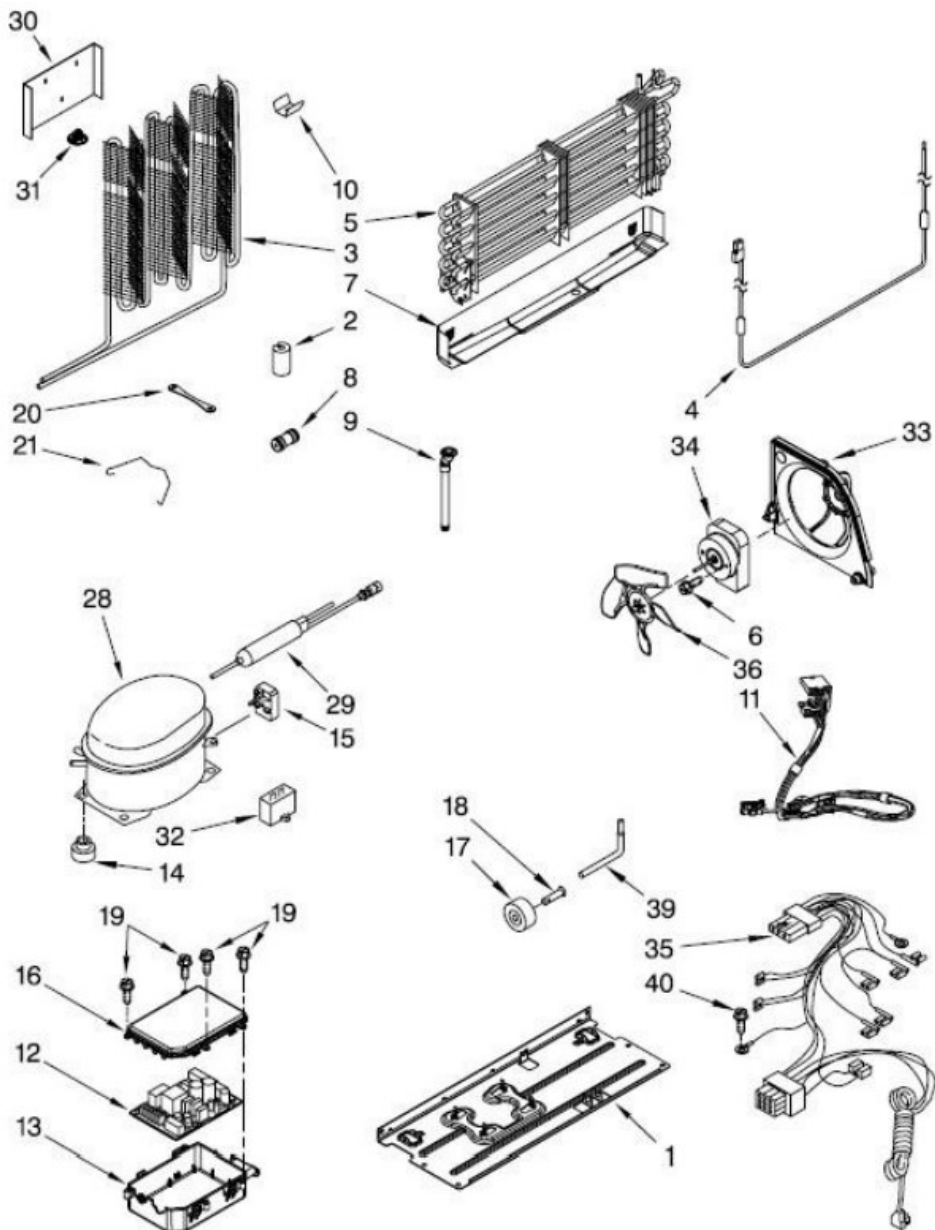

Distribuidor Autorizado

SurteRápido.com

Venta de Refacciones
Electrodomesticas

Refrigerador Whirlpool MMFF2055YEM01