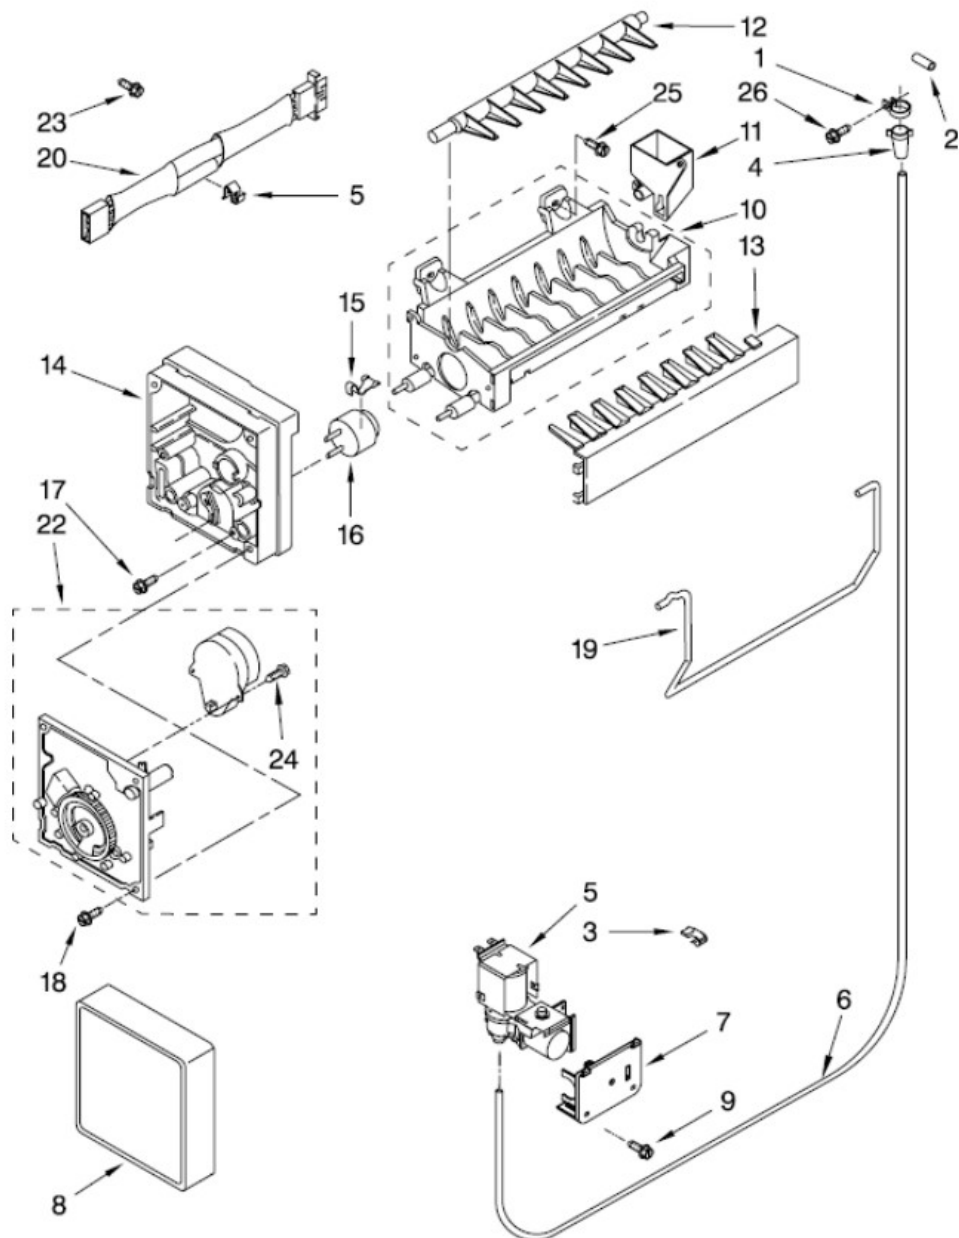

Distribuidor Autorizado

SurteRápido.com

Venta de Refacciones
Electrodomesticas

Refrigerador Whirlpool MMFF2055YEM01

Refrigerador Whirlpool MMFF2055YEM1

No. Ilus.	DESCRIPCIÓN	No. de Parte
1	Plate, Unit Mounting	W10300116
2	Grommet, Condenser	2319835
3	Condenser	W10342567
4	Heater, Defrost	W10436849
5	Evaporator Assy	W10321158
6	Screw	*****
7	Drain Pan	W10466213
8	Drain Valve	W10519112
9	Drain Tube	W10314199
10	Clip, Condenser Mounting	W10248621
11	Wire Assembly, Low Voltage	W10424230
12	Electronic Control Minotaur	W10547719
13	Enclosure	W10370696
14	Grommet	10835903
15	Start-Device Combination	W10194431
16	Cover, Electronic Control	W10313215
17	Roller	W10475495
18	Rivet	2179826
19	Screw	*****
20	Strap, Compressor	W10236396
21	Bale Strap	W10204187
28	Compressor	W10391111
29	Drier	W10669573
32	Capacitor	W10590088
33	Air Baffle	2315541
34	Motor, Condenser	W10530280
35	Wire Assy, Unit	W10390445
36	Fan Blade	W10139483

Distribuidor Autorizado

SurteRápido.com

Venta de Refacciones
Electrodomesticas

Refrigerador Whirlpool MMFF2055YEM01

Refrigerador Whirlpool MMFF2055YEM01

No. Ilus.	DESCRIPCIÓN	No. de Parte
1	Clamp, Tube	M0108107
2	Tube, Water Inlet	W10496649
3	Clip, Water Valve	*****
4	Insert, Tube	2181939
5	Valve Assembly, Water	W10498995
6	Tube, Water	W10238092
8	Cover, IM Module	W10289690
10	Mold & Heater Assy	628228
11	Cup, Water Fill	W10435665
12	Ejector	627843
13	Ice Stripper	W10699925
14	Support	2194712
15	Retainer Thermostat	2315522
16	Thermostat	628397
17	Screw	*****
18	Screw	*****
19	Shut Off Arm	W10474785
20	Harness, Wiring	W10309400
22	Module Assy	W10223929
23	Screw	*****
24	Screw	*****
25	Screw	*****
26	Screw	*****
	Icemaker, Complete Assy	W10632400