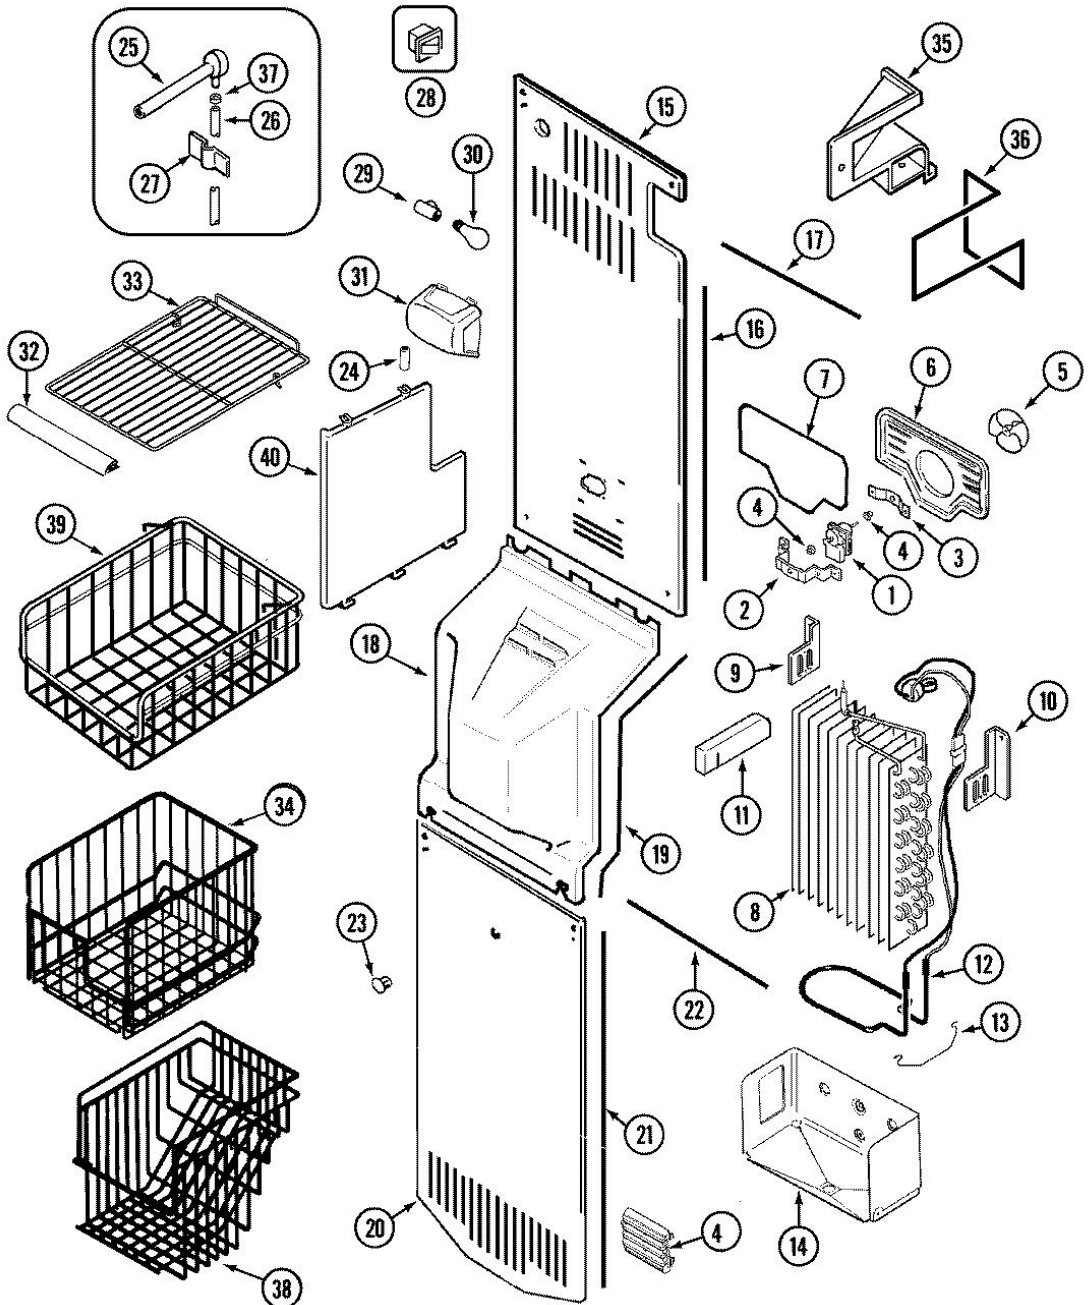

Distribuidor Autorizado

SurteRápido.com

Venta de Refacciones
Electrodomesticas

Refrigerador Maytag MSD2756DEW

Distribuidor Autorizado

SurteRápido.com

Venta de Refacciones
Electrodomesticas

Refrigerador Maytag MSD2756DEW

GUÍA	N.P.	SERIE	DESCRIPCIÓN
1	61004888	Series 10	MOTOR, EVAPORATOR FAN
2	61001930	Series 10	BRACKET, EVAPORATOR FAN
3	61001885	Series 10	SCREW
3	61002234	Series 10	RETAINER, EVAPORATOR FAN
4	61002235	Series 10	BUSHING, EVAPORATOR FAN
5	61004522	Series 10	BLADE, EVAPORATOR FAN
6	61003898	Series 10	SHROUD, FAN
7	61003828	Series 10	SEAL, FAN SHROUD
8	12001641	Series 10	EVAP/HEAT EXCH,ASSY27,29,CDSXS
9	61003215	Series 10	BRACKET, EVAPORATOR (LT)
10	61003216	Series 10	BRACKET, EVAPORATOR (RT)
11	61003213	Series 10	BLOCK, AIR
12	61004310	Series 10	HEATER & THERM. ASSY., DEFROST
13	61004152	Series 10	CLIP, DEFROST HEATER
14	61003830	Series 10	HOUSING, EVAPORATOR
15	61004028	Series 10	COVER, COIL (UPR)
16	61003832	Series 10	SEAL, UPPER COVER (LT)
16	61003833	Series 10	SEAL, UPPER COVER (RT)
17	61003834	Series 10	SEAL, UPPER COVER (TOP)
18	61003835	Series 10	COVER, EVAPORATOR FAN
19	61003209	Series 10	SEAL
20	61003836	Series 10	COVER, COIL (LWR)
20	61004424	Series 10	SCREW
21	61003212	Series 10	SEAL
22	61003837	Series 10	SEAL, LOWER COVER
23	61001952	Series 10	PLUG BUTTON, EVAP. COVER
24	61001028	Series 10	SCREW
24	68823-1	Series 10	SPACER, DIVIDER
25	61003253	Series 10	GROMMET, FILL TUBE
25	67877-1	Series 10	CLIP, FILL TUBE
26	67579-1	Series 10	TUBE, VALVE
27	61004913	Series 10	CLIP, WATER LINE (ADHESIVE)