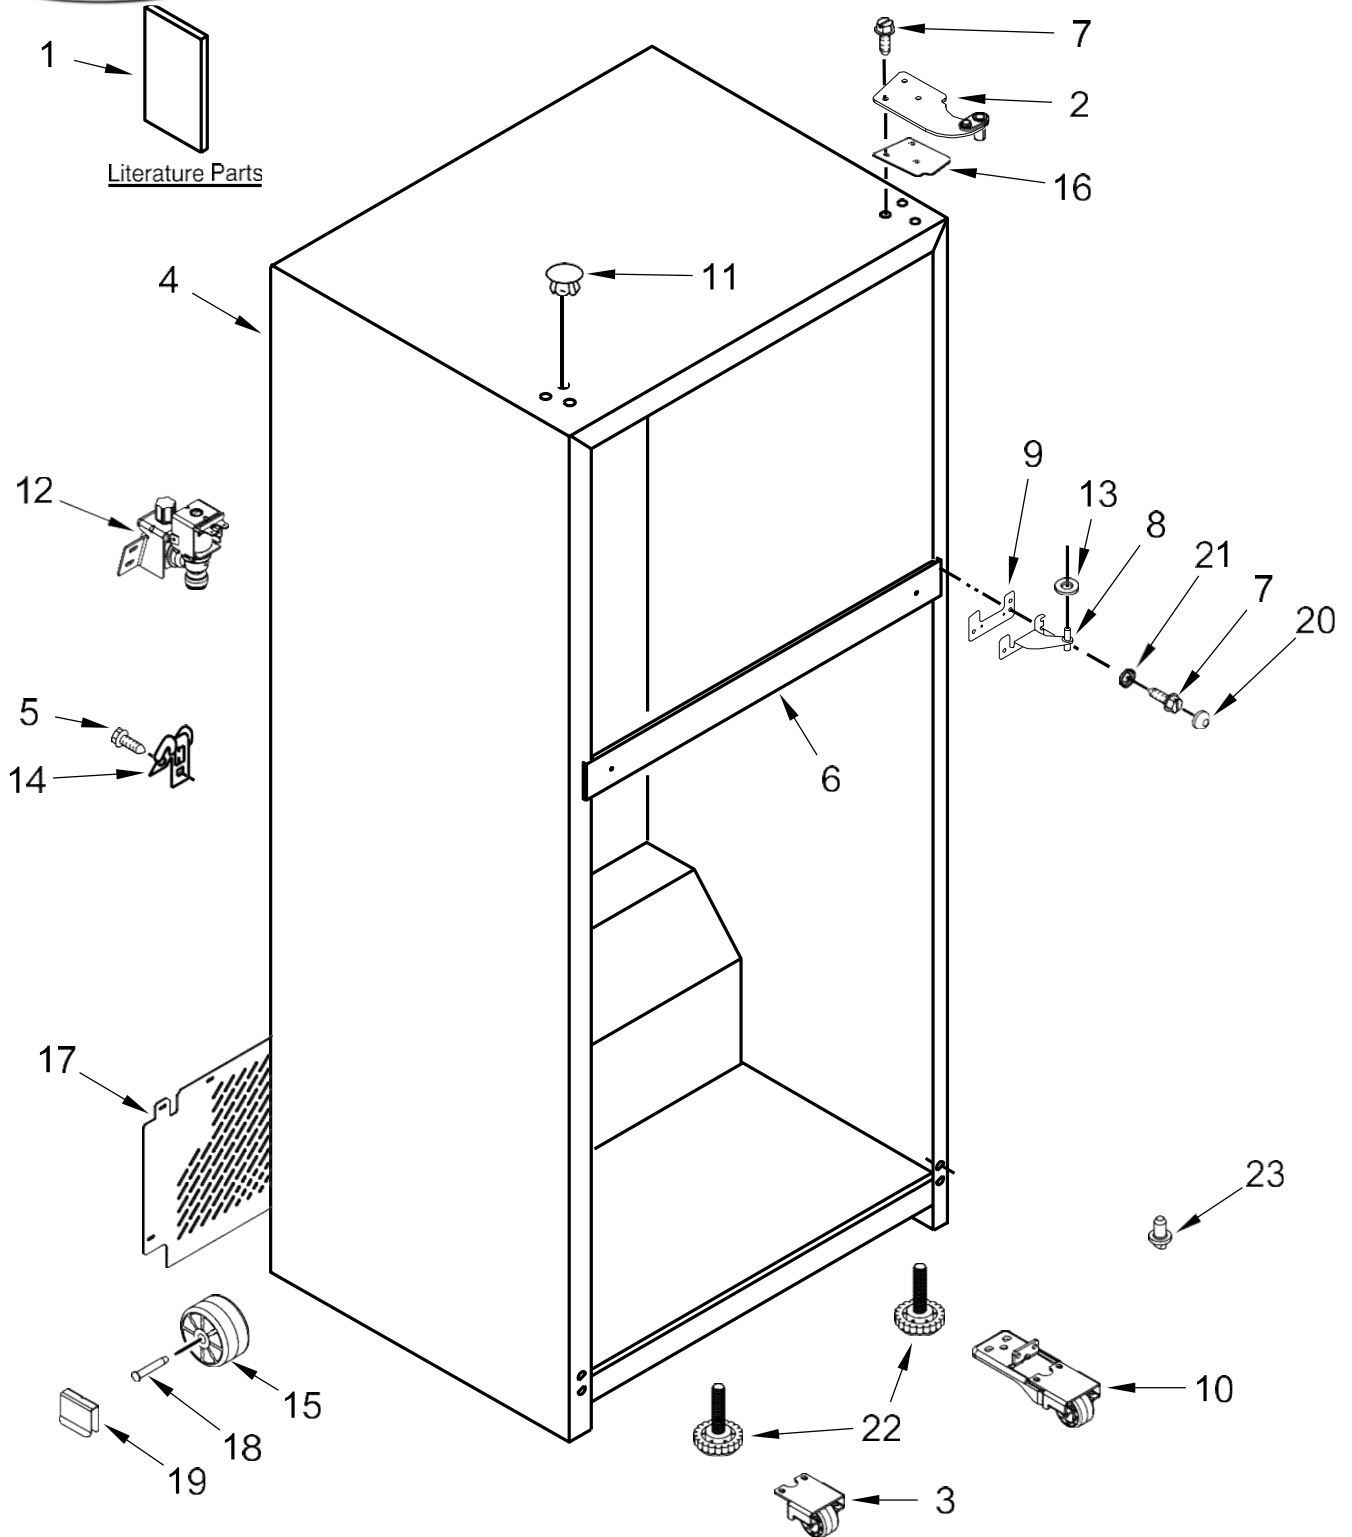

Whirlpool

SERVICE

CENTRO DE SOLUCIONES

LO ORIGINAL MARCA DIFERENCIA

EXPLOSIONADO DE PARTES
-REFRIGERADOR-
MODELO| MT1970S00

acros

Whirlpool
CORPORATION

MAYTAG

KitchenAid

Distribuidor Autorizado

SurteRápido.com

Venta de Refacciones
Electrodomesticas

REFRIGERADOR MT1970S00

REFRIGERADOR MT1970S00

<u>No. lustración</u>	<u>Descripción</u>	<u>Piezas</u>	<u>No. Parte</u>
1	Literature Parts Use & Care Guide	-	-
2	Assembly, Top Right Hinge	1	W10300065
3	Assembly, Roller	2	W10842654
4	Cabinet	-	No serviceable
5	Screw	9	489442
6	Rail, Center	-	No serviceable
7	Screw	-	489497
8	Hinge, Center	1	2254618
9	Shim, Hinge Center	1	2183852
10	Lower Hinge and Roller Assembly	1	W10843861
11	Hole Plug	3	W10520307
12	Valve, Inlet	1	W10498995
13	Washer, Plastic	2	489341
14	Clamp, Power Cord	1	W10303628
15	Roller	-	W10475495
16	Shim, Top Hinge	1	W10883637
17	Cover, Unit	1	W10633591
18	Axle, Roller	1	981126
19	Clip, Roller	2	2174706
20	Dome Cap	3	W10679139
21	Dome Cap, Washer	3	W10674773
22	Leveler	1	W10671258
23	Hinge Pin	1	W10638688