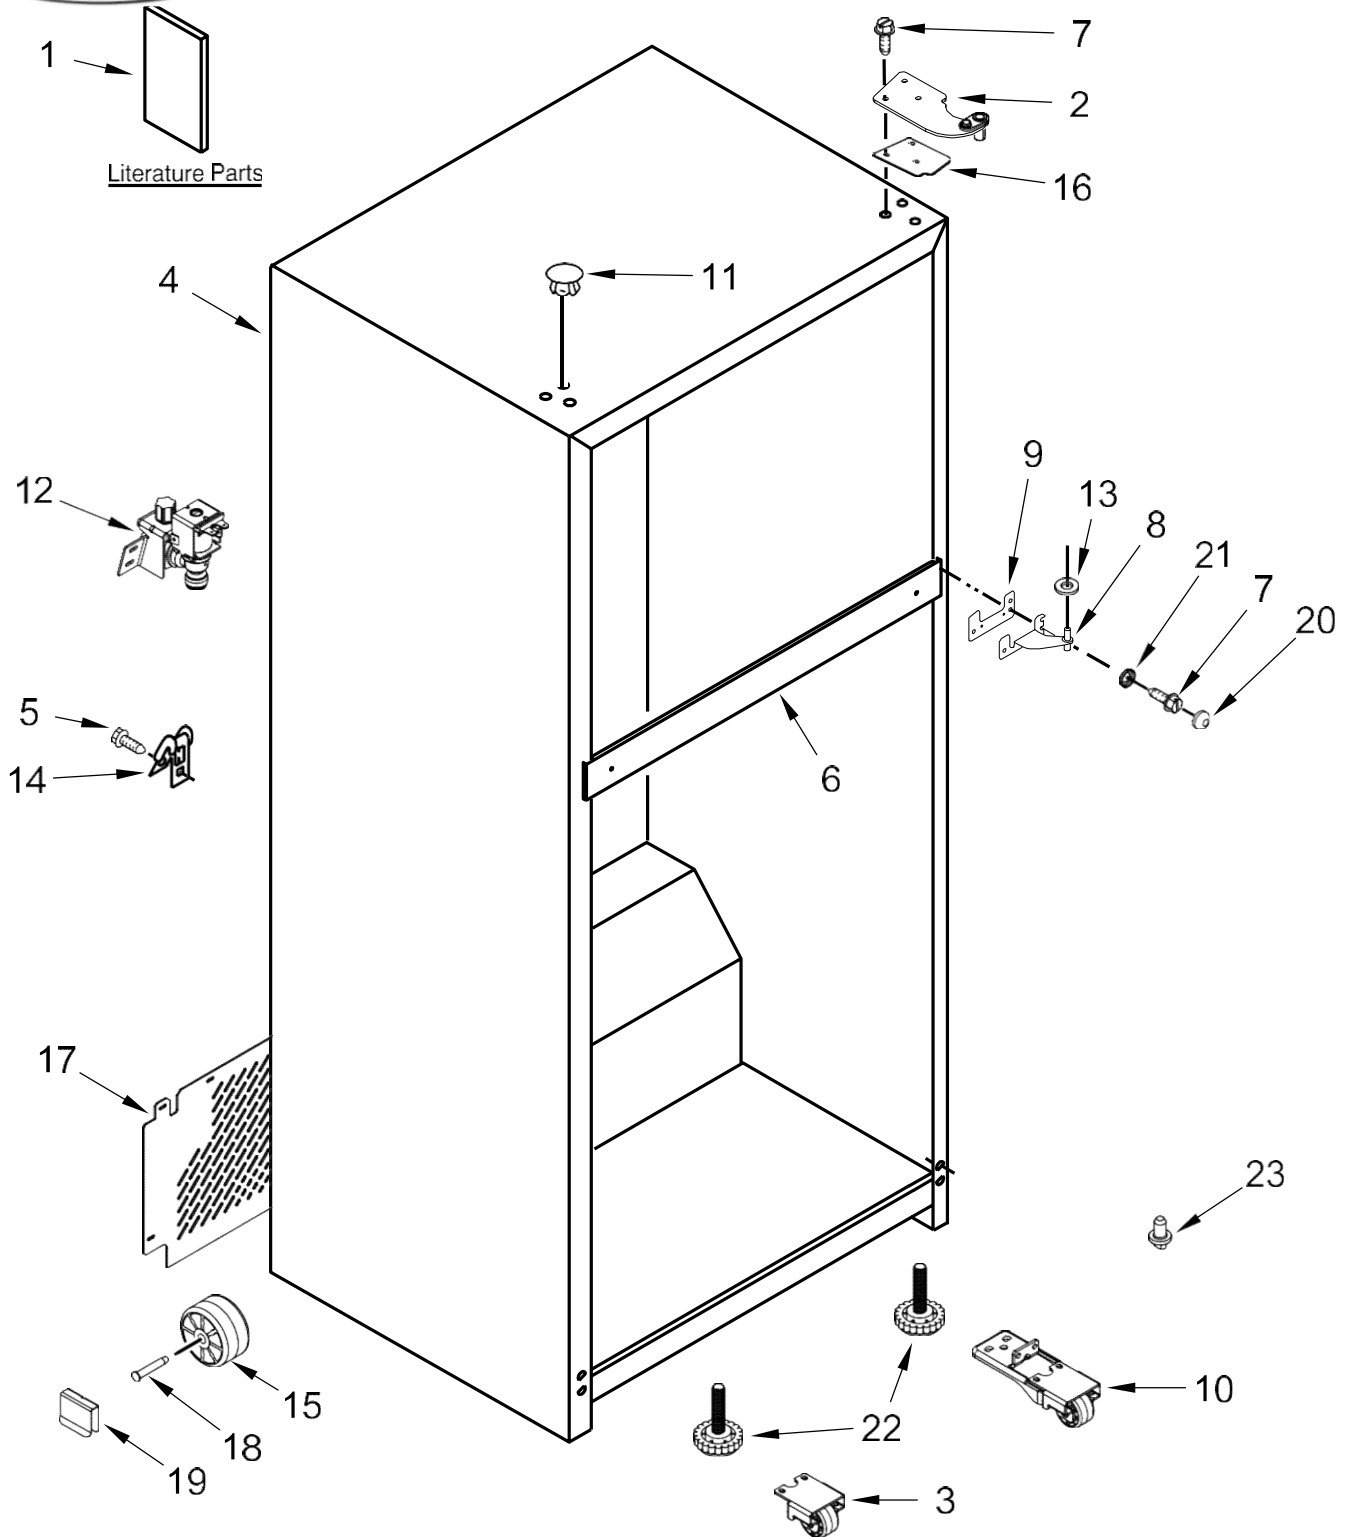

KitchenAid

Distribuidor Autorizado

SurteRápido.com

Venta de Refacciones
Electrodomesticas

REFRIGERADOR MT1970S01

REFRIGERADOR MT1970S01

<u>No. lustración</u>	<u>Descripción</u>	<u>Piezas</u>	<u>No. Parte</u>
1	Literature Parts Use & Care Guide	-	-
2	Assy Top Right Hinge	1	W10766525
3	Assembly, Roller	2	W10300065
4	Cabinet	-	W10842654
5	Screw	-	No serviceable
6	Rail, Center	9	489442
7	Screw	-	No serviceable
8	Hinge, Center	-	489497
9	Shim, Hinge Center	1	2254618
10	Lower Hinge and Roller Assembly	1	2183852
11	Hole Plug	1	W10843861
12	Valve, Inlet	3	W10520307
13	Washer, Plastic	1	W10498995
14	Clamp, Power Cord	2	489341
15	Roller	1	W10303628
16	Shim, Top Hinge	-	W10475495
17	Cover, Unit	1	W10883637
18	Axle, Roller	1	W10633591
19	Clip, Roller	1	981126
20	Dome Cap	2	2174706
21	Dome Cap, Washer	3	W10679139
22	Leveler	3	W10674773
23	Hinge Pin	1	W10671258
		1	W10638688