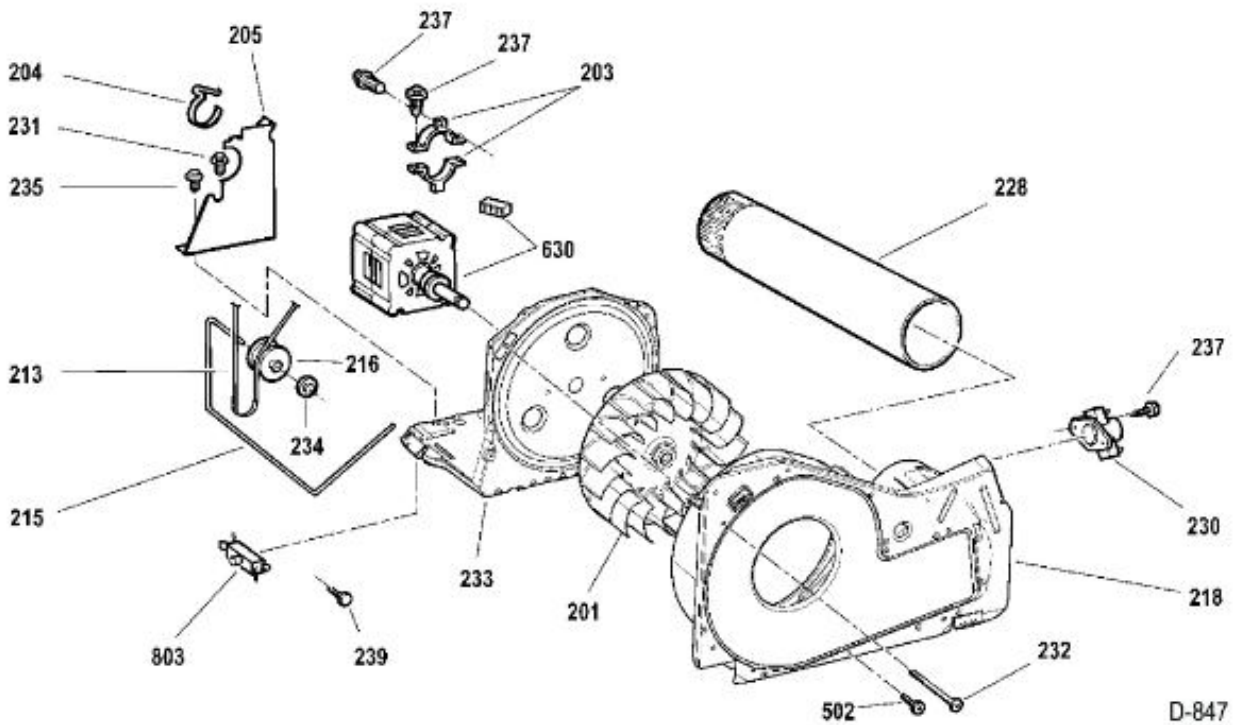

Distribuidor Autorizado

SurteRápido.com

Venta de Refacciones
Electrodomesticas

SECADORA MTMX050EF0WW