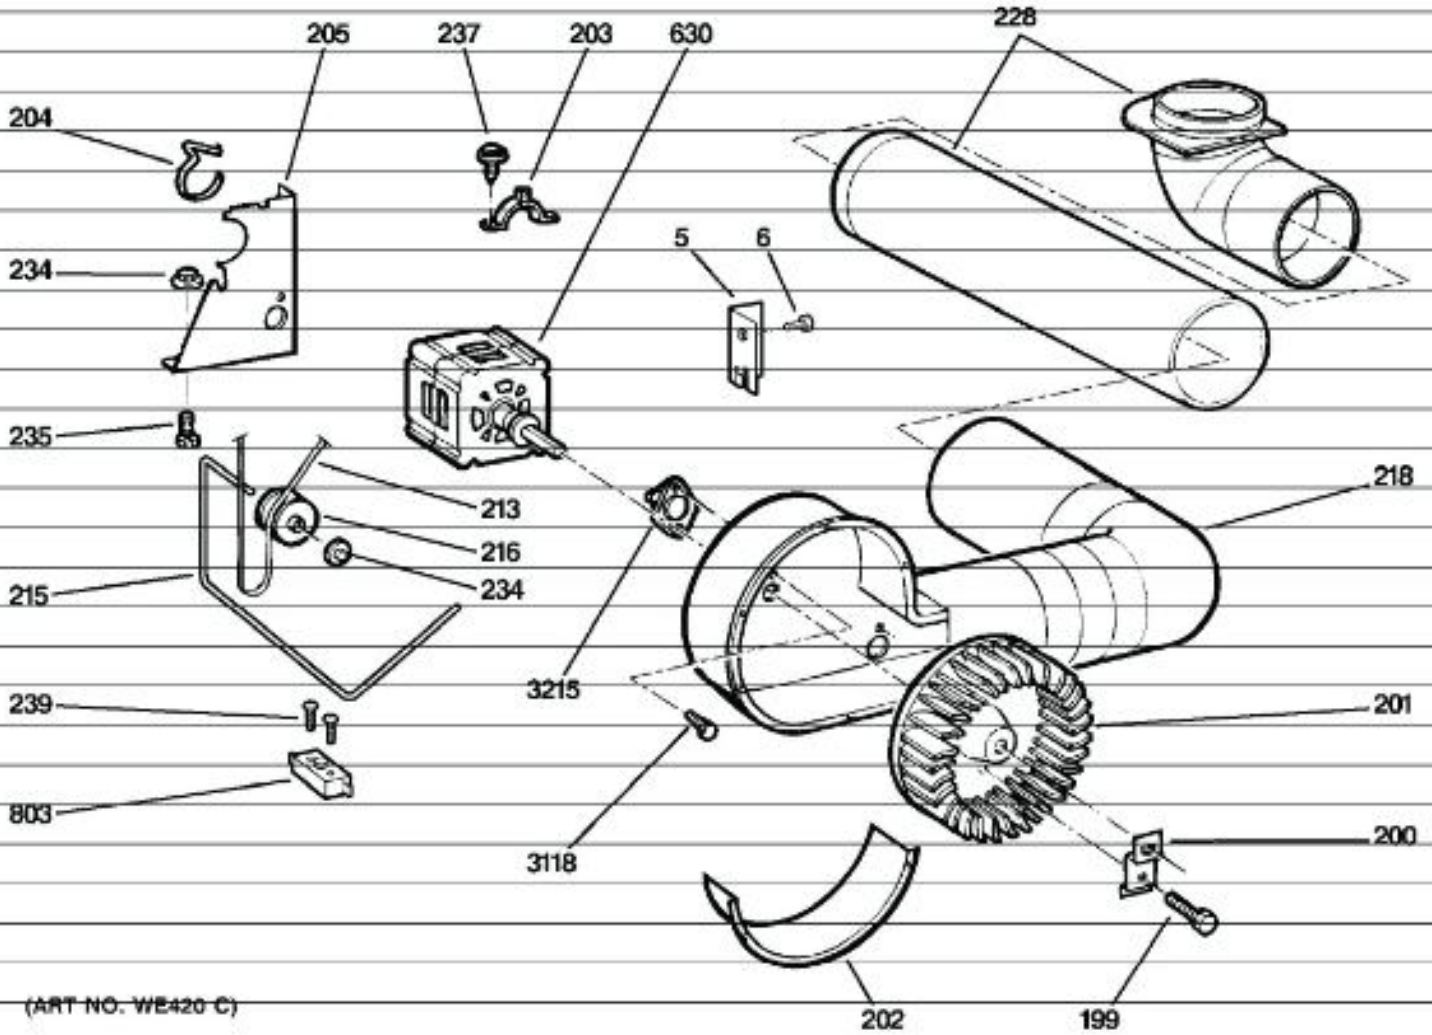

Distribuidor Autorizado

SurteRápido.com

Venta de Refacciones
Electrodomesticas

SECADORA MTMX050EF0WW

(ART NO. WE420 C)

D-830

Distribuidor Autorizado

SurteRápido.com

Venta de Refacciones
Electrodomesticas

SECADORA MTMX050EF0WW

D-512

Distribuidor Autorizado

SurteRápido.com

Venta de Refacciones
Electrodomesticas

SECADORA MTMX050EF0WW

Guía	Refacción	Descripción
1	WG04A02726	WIRING LABEL
1	WG04A02749	WIRING LABEL
1	WE6M670	USE & CARE
2	WE2M215	SCREW # 8
3	WE19M1478	END CAP " LH " (WHITE) (WHITE)
4	WE19M1477	END CAP " RH " (WHITE) (WHITE)
7	WE1M858	TIMER KNOB ASM. (WHITE) (WHITE)
13	WE19M1776	BKSPL. ASM. MF WHITE
35	WG04F04221	SWITCH , PTS
41	WG04A00748	CLIP KNOB
72	WE19M1725	REAR PANEL
75	WE2M173	SCREW
80	WG04F02271	RESISTOR 45000 OHM
100	WG04F01148	TIMER
112	WG04L01422	PLUG DOOR WH
201	WW02A00011	BLOWER WHEEL W/NUT INSER
203	WE13X182	STRAP MOTOR
204	WG04F01582	MOTOR STRAP
205	WW02A00070	SCREW GROUND
205	WG04A00990	SOPORTE
213	WG04F01569	BANDA TRANSMISION
215	WW02A00060	IDLER ARM SPRING
216	WE12M8	PULLEY IDLER
218	WG04F07726	BLOWER HOUSING ASM
218	WW02F00240	GASKET SEAL, HSNH EXH.
222	WW03A00199	SCREW
222	WE20M494	BOTTOM COVER
222	NLA	SCREW
228	WG04F01753	ELBOW EXHAUST
228	WW01F01581	ELBOW EXHAUST
230	WE4M127	THERMOSTAT CONTROL
231	WE2M187	SCREW
232	WW02A00032	SCREW
233	WE13M65	MOTOR PLATE
234	WG04A00124	NUT CAP