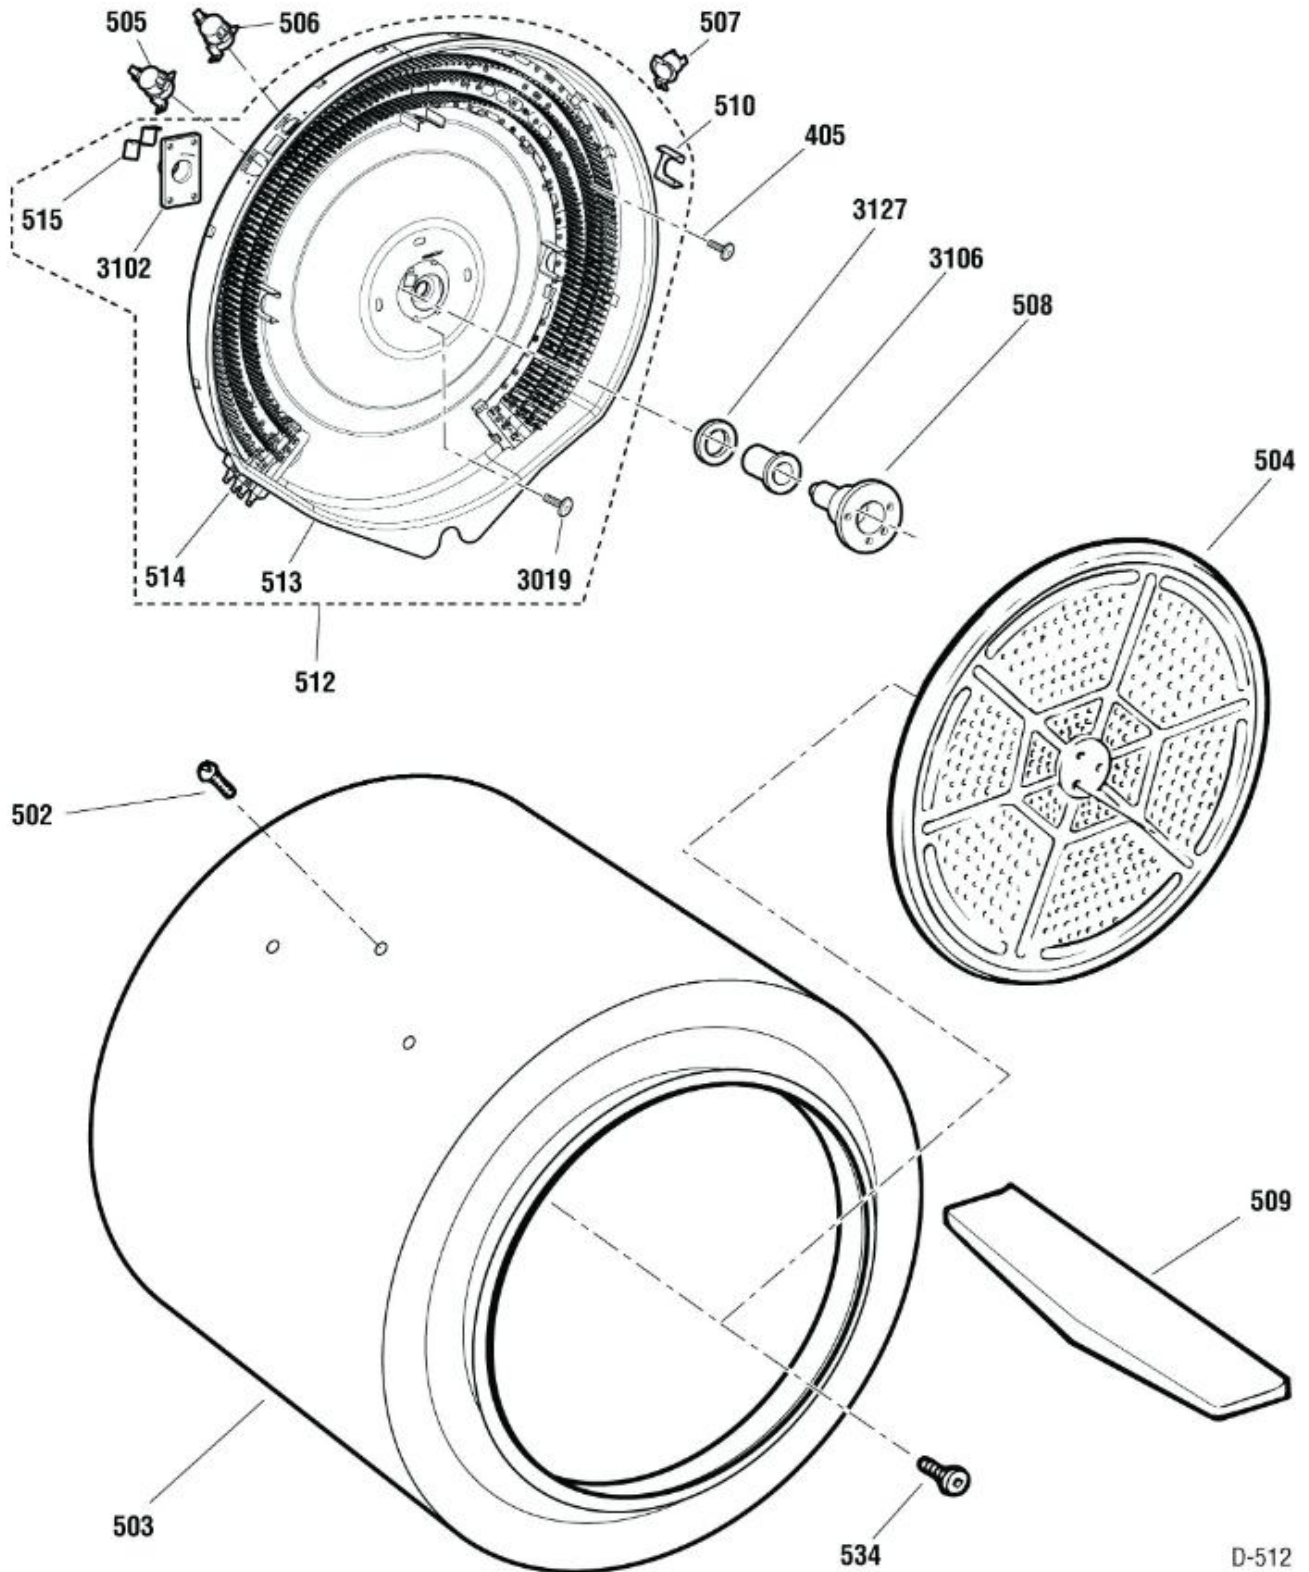

Distribuidor Autorizado

SurteRápido.com

Venta de Refacciones
Electrodomesticas

SECADORA MTMX050EF0WW

(ART NO. WE420 C)

D-830

Distribuidor Autorizado

SurteRápido.com

Venta de Refacciones
Electrodomesticas

SECADORA MTMX050EF0WW

D-512

Distribuidor Autorizado

SurteRápido.com

Venta de Refacciones
Electrodomesticas

SECADORA MTMX050EF0WW

Guía	Refacción	Descripción
1	WG04A02726	WIRING LABEL
1	WG04A02749	WIRING LABEL
1	WE6M670	USE & CARE
2	WE2M215	SCREW # 8
3	WE19M1478	END CAP " LH " (WHITE) (WHITE)
4	WE19M1477	END CAP " RH " (WHITE) (WHITE)
7	WE1M858	TIMER KNOB ASM. (WHITE) (WHITE)
13	WE19M1776	BKSPL. ASM. MF WHITE
35	WG04F04221	SWITCH , PTS
41	WG04A00748	CLIP KNOB
72	WE19M1725	REAR PANEL
75	WE2M173	SCREW
80	WG04F02271	RESISTOR 45000 OHM
100	WG04F01148	TIMER
112	WG04L01422	PLUG DOOR WH
201	WW02A00011	BLOWER WHEEL W/NUT INSER
203	WE13X182	STRAP MOTOR
204	WG04F01582	MOTOR STRAP
205	WW02A00070	SCREW GROUND
205	WG04A00990	SOPORTE
213	WG04F01569	BANDA TRANSMISION
215	WW02A00060	IDLER ARM SPRING
216	WE12M8	PULLEY IDLER
218	WG04F07726	BLOWER HOUSING ASM
218	WW02F00240	GASKET SEAL, HSNH EXH.
222	WW03A00199	SCREW
222	WE20M494	BOTTOM COVER
222	NLA	SCREW
228	WG04F01753	ELBOW EXHAUST
228	WW01F01581	ELBOW EXHAUST
230	WE4M127	THERMOSTAT CONTROL
231	WE2M187	SCREW
232	WW02A00032	SCREW
233	WE13M65	MOTOR PLATE
234	WG04A00124	NUT CAP