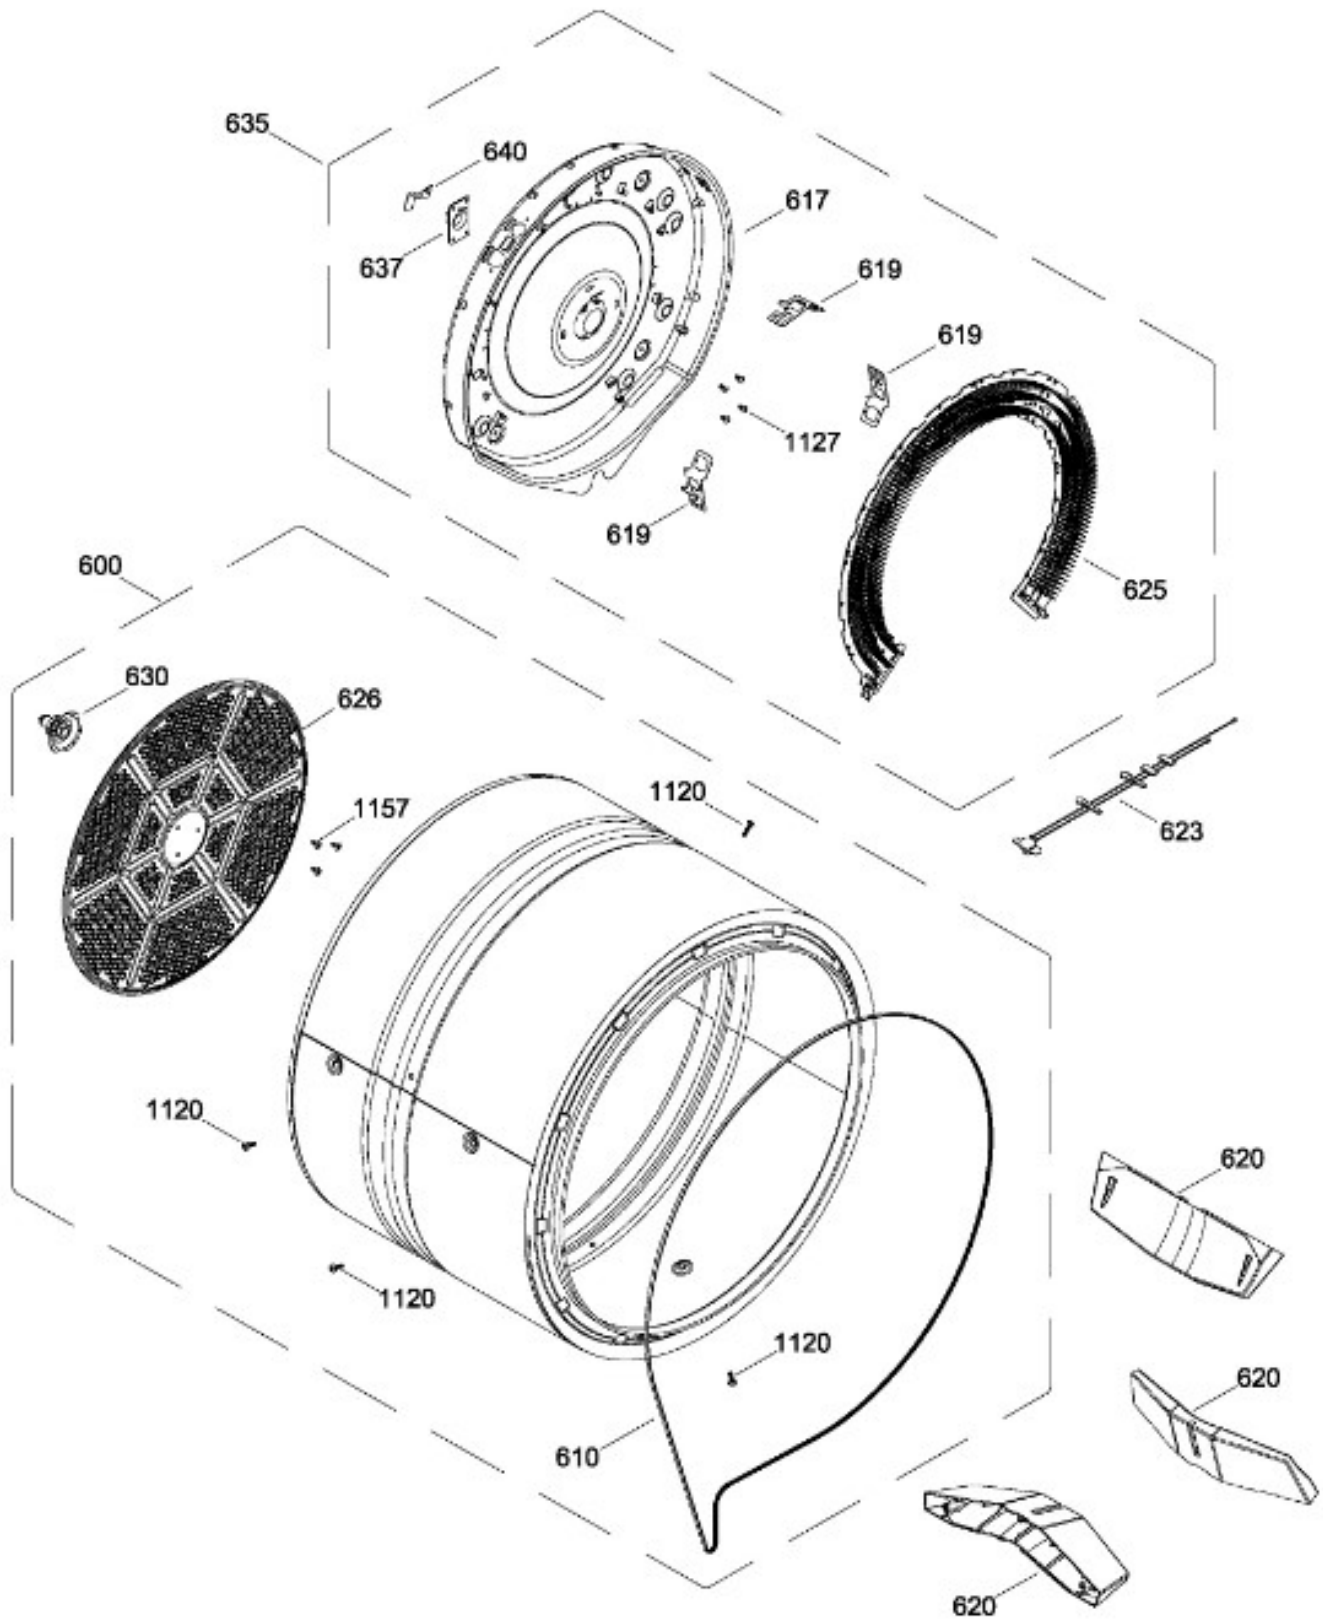

SECADORA MTMX050EF3WW

TAMBOR (ENS) / DRUM (ASM)

MTMX050EF3WW

Distribuidor Autorizado

SurteRápido.com

Venta de Refacciones
Electrodomesticas

SECADORA MTMX050EF3WW

Guía	Refacción	Descripción
1	WW02L00277	BKSPL. ASM. MF WHITE
2	WW01A00581	MANUAL DE USO Y CUIDADOS
7	WW02L00431	MANIVELA ENSAMBLE
10	WW02F00063	RELOJ
10	WW02F00063	RELOJ
23	WW02L00024	INTERRUPTOR ARRANQUE
32	WW02L00152	BACK PANEL
33	WW03F00355	BOTON Y CLIP ENSAMBLE
100	WW03L00330	PANELFRONTAL
101	WW02L00080	ENS. FILTRO MALLA
101	WW02F00616	ENS. FILTRO MALLA
102	WW02L00025	INTERRUPTOR PUERTA
110	WW02A00158	COJINETE SUPERIOR ENS
110	WW02L00517	COJINETE SUPERIOR ENS
113	WW01L01329	FELPA COLECTOR DE AIRE
113	WW02F00783	FELPA COLECTOR DE AIRE
113	WW02F00783	FELPA DUCTO RECOLECTOR
115	WW03A00015	COJINETE DESLIZABLE
116	WW03A00016	COJINETE DESLIZABLE
116	WW02A00250	COJINETE DESLIZABLE
119	WW02F00131	FIELTRO
119	WW02F00784	FIELTRO
120	WW02A00004	STRIKE
123	WW02A00056	STRIKE PLATE
124	WW02A00057	STRIKE PLATE
126	WW02L00040	GASKET FOAM
128	WW03F00354	SELLO
132	WW02L00427	SELLO
137	WW01F01585	ENSAMBLE COLECTOR DE AIRE
137	WW02F00590	ENSAMBLE COLECTOR DE AIRE
202	WW03L00333	PUERTA INTERIOR ENSAMBLE
207	WW03L00308	PANELDEPUERTA
208	WW03L00310	JALADERA PUERTA
208	WW03L00310	JALADERA PUERTA
213	WW02L00037	LATCH ASM.