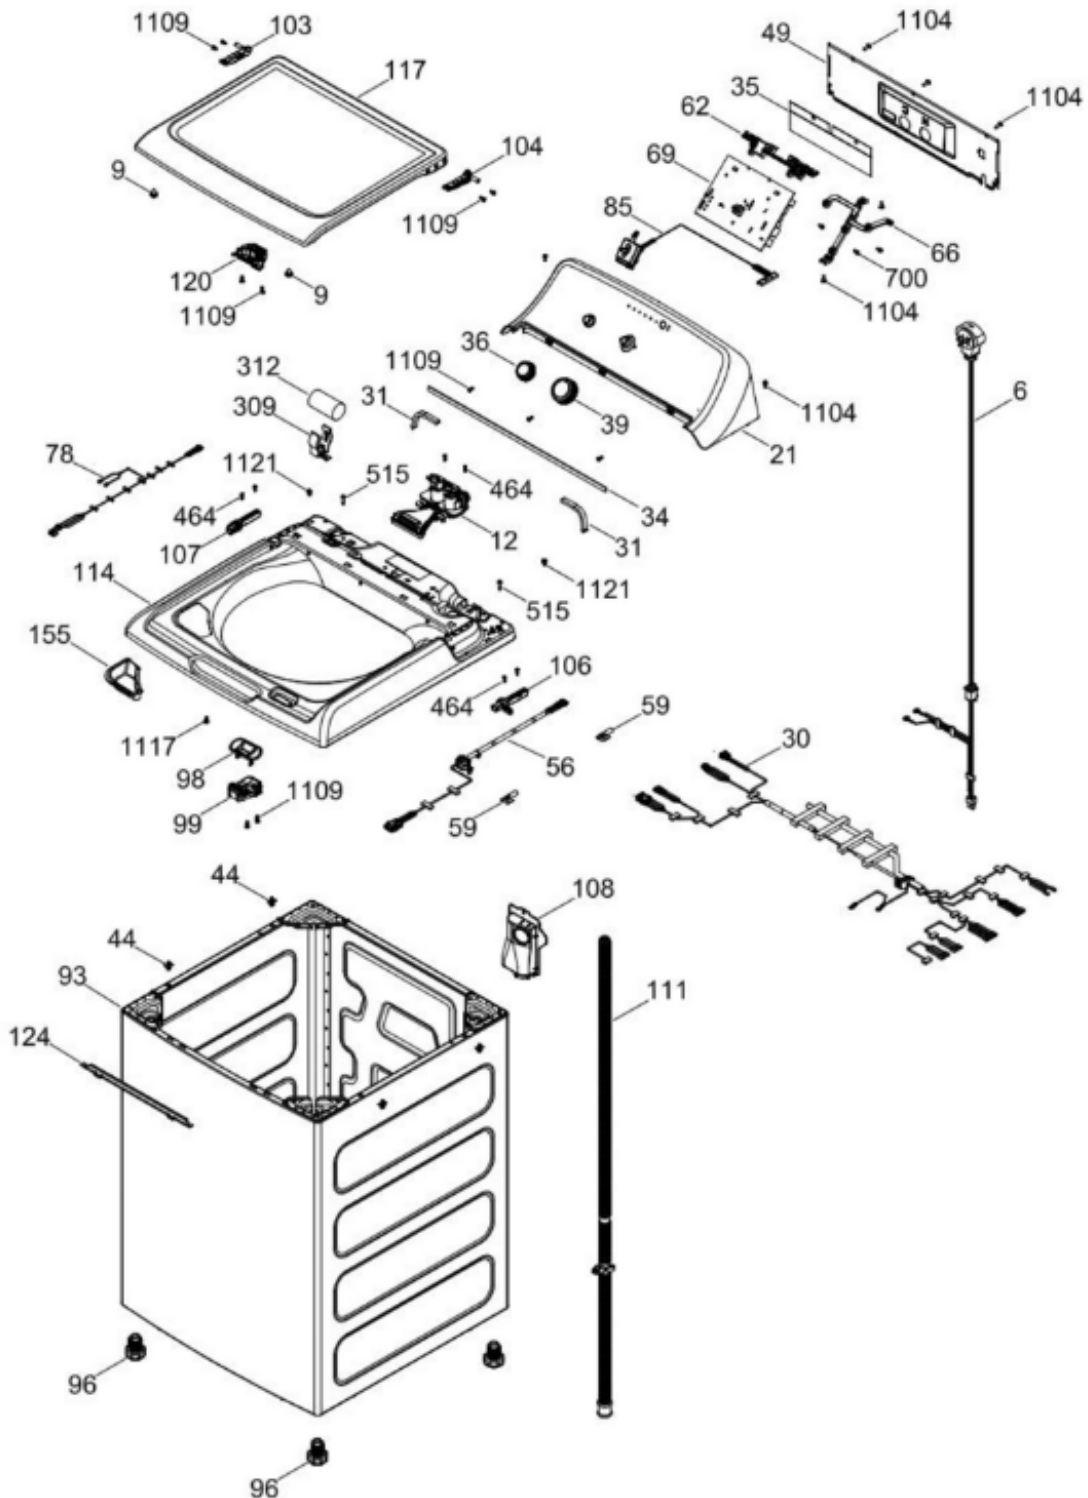

Distribuidor Autorizado

SurteRápido.com

Venta de Refacciones
Electrodomesticas

LAVADORA MTW200BMK0WW

COPETE / BACKSPLASH
GABINETE Y CUBIERTA / CABINET & COVER

MTW200BMK0WW

Distribuidor Autorizado

SurteRápido.com

Venta de Refacciones
Electrodomesticas

LAVADORA MTW200BMK0WW

PARTES PARA TINA / TUB, BASKET & AGITATOR

MTW200BMK0WW

Distribuidor Autorizado

SurteRápido.com

Venta de Refacciones
Electrodomesticas

LAVADORA MTW200BMK0WW