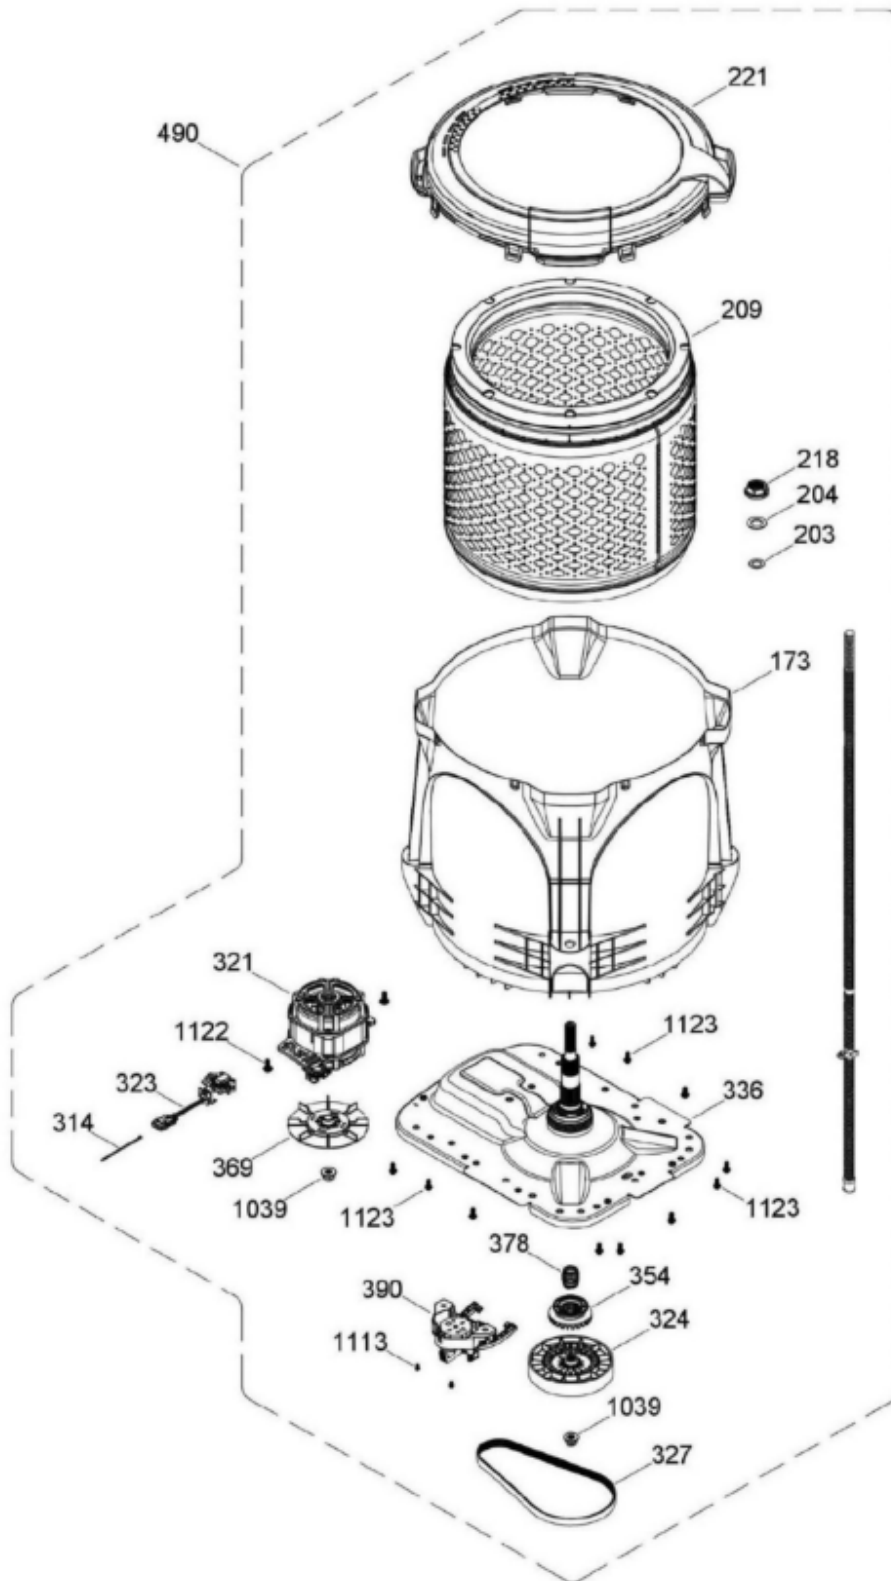

Venta de Refacciones
Electrodomesticas

LAVADORA MTW200BMK0WW

PARTES PARA TINA / TUB, BASKET & AGITATOR

MTW200BMK0WW

Distribuidor Autorizado

SurteRápido.com

Venta de Refacciones
Electrodomesticas

LAVADORA MTW200BMK0WW

SISTEMA MOTRIZ / PUMP & DRIVE COMPONENTS

MTW200BMK0WW

Distribuidor Autorizado

SurteRápido.com

Venta de Refacciones
Electrodomesticas

LAVADORA MTW200BMK0WW

SUBLAVADORA KRAKEN / SUBWASHER KRAKEN

MTW200BMK0WW

Note: This drawing is representative only and may not be an accurate representation of the product. Contact your Parts Dealer should any questions arise.
Remarque: Ce dessin est uniquement représentatif et peut ne pas être une représentation précise du produit. Contactez votre revendeur de pièces si vous avez des questions.

Distribuidor Autorizado

SurteRápido.com

Venta de Refacciones
Electrodomesticas

LAVADORA MTW200BMK0WW

Guía	Refacción	Descripción
6	WW01F01690	ENSAMBLE TOMACORRIENTE
9	WW01A00654	GOMA TAPA
12	WW01F01773	VALVULA AGUA DOBLE
12	WW01F01773	VALVULA AGUA DOBLE
21	WW01L01677	COPETE E IML ASM
30	WW01F01675	ARNES PRINCIPAL
30	WW01F02023	ARNES PRINCIPAL
31	WW01L01676	SELLADOR COPETE
34	WW01L01675	SELLADOR COPETE
35	WW01L01668	PAPEL TERMOVOLT
36	WW01L01643	PERILLA ROTATORIA
39	WW01L01645	PERILLA CONTROL
44	WW01A00641	PIN ALINEAMIENTO
49	WW01L01626	PANEL POSTERIOR COPETE
56	WW01F01679	ARNES SEGURO TAPA
59	WW01A00651	CLIP CABLE
62	WW01L01674	BOTON INICIO/PAUSA
66	WW02F00735	SOPORTE TARJETA CONTROL
69	WW01F01730	CONTROL TRIAC
78	WW01F01677	ARNES VALVULAS
78	WW01F01677	ARNES VALVULAS
85	WW01F01778	SELECTOR ENSAMBLE
93	WW01L01529	GABINETE ENSAMBLE
96	WW01F01749	PATA NIVELADORA
96	WW01L01746	PATA NIVELADORA
96	WW01L01746	PATA NIVELADORA
96	WW01L01746	PATA NIVELADORA
98	WW01F01763	BISEL BLOCAPUERTAS
99	WW01L01660	SEGURO TAPA
103	WW01L01632	BISAGRA IZQUIERDA
104	WW01L01633	BISAGRA DERECHA
106	WW01L01630	BUJE
107	WW01L01631	BUJE
108	WW01L01506	CUBIERTA MANGUERA
108	WW01L01506	CUBIERTA MANGUERA