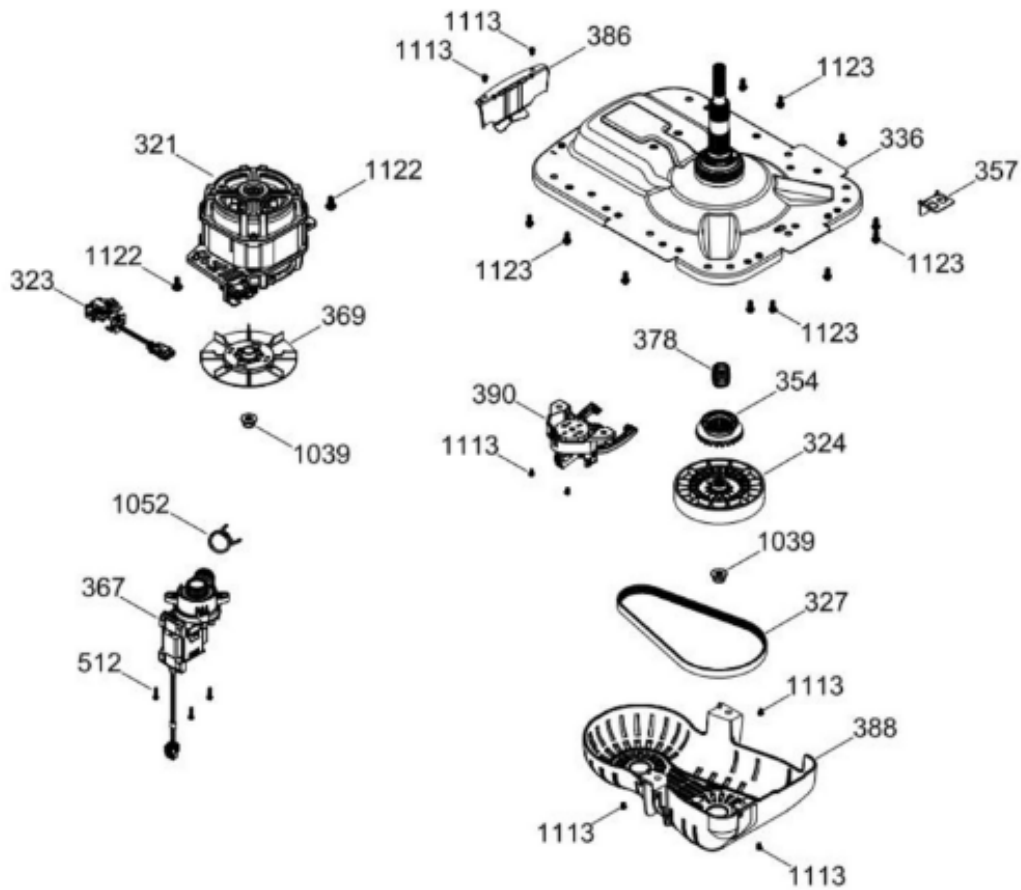

Venta de Refacciones
Electrodomesticas

LAVADORA MTW200BMK0WW

PARTES PARA TINA / TUB, BASKET & AGITATOR

MTW200BMK0WW

Distribuidor Autorizado

SurteRápido.com

Venta de Refacciones
Electrodomesticas

LAVADORA MTW200BMK0WW

SISTEMA MOTRIZ / PUMP & DRIVE COMPONENTS

MTW200BMK0WW

Distribuidor Autorizado

SurteRápido.com

Venta de Refacciones
Electrodomesticas

LAVADORA MTW200BMK0WW

SUBLAVADORA KRAKEN / SUBWASHER KRAKEN

MTW200BMK0WW

Note: This drawing is representative only and may not be an accurate representation of the product. Contact your Parts Dealer should any questions arise.
Remarque: Ce dessin est uniquement représentatif et peut ne pas être une représentation précise du produit. Contactez votre revendeur de pièces si vous avez des questions.

Distribuidor Autorizado

SurteRápido.com

Venta de Refacciones
Electrodomesticas

LAVADORA MTW200BMK0WW

Guía	Refacción	Descripción
6	WW01F01690	ENSAMBLE TOMACORRIENTE
9	WW01A00654	GOMA TAPA
12	WW01F01773	VALVULA AGUA DOBLE
12	WW01F01773	VALVULA AGUA DOBLE
21	WW01L01677	COPETE E IML ASM
30	WW01F01675	ARNES PRINCIPAL
30	WW01F02023	ARNES PRINCIPAL
31	WW01L01676	SELLADOR COPETE
34	WW01L01675	SELLADOR COPETE
35	WW01L01668	PAPEL TERMOVOLT
36	WW01L01643	PERILLA ROTATORIA
39	WW01L01645	PERILLA CONTROL
44	WW01A00641	PIN ALINEAMIENTO
49	WW01L01626	PANEL POSTERIOR COPETE
56	WW01F01679	ARNES SEGURO TAPA
59	WW01A00651	CLIP CABLE
62	WW01L01674	BOTON INICIO/PAUSA
66	WW02F00735	SOPORTE TARJETA CONTROL
69	WW01F01730	CONTROL TRIAC
78	WW01F01677	ARNES VALVULAS
78	WW01F01677	ARNES VALVULAS
85	WW01F01778	SELECTOR ENSAMBLE
93	WW01L01529	GABINETE ENSAMBLE
96	WW01F01749	PATA NIVELADORA
96	WW01L01746	PATA NIVELADORA
96	WW01L01746	PATA NIVELADORA
96	WW01L01746	PATA NIVELADORA
98	WW01F01763	BISEL BLOCAPUERTAS
99	WW01L01660	SEGURO TAPA
103	WW01L01632	BISAGRA IZQUIERDA
104	WW01L01633	BISAGRA DERECHA
106	WW01L01630	BUJE
107	WW01L01631	BUJE
108	WW01L01506	CUBIERTA MANGUERA
108	WW01L01506	CUBIERTA MANGUERA