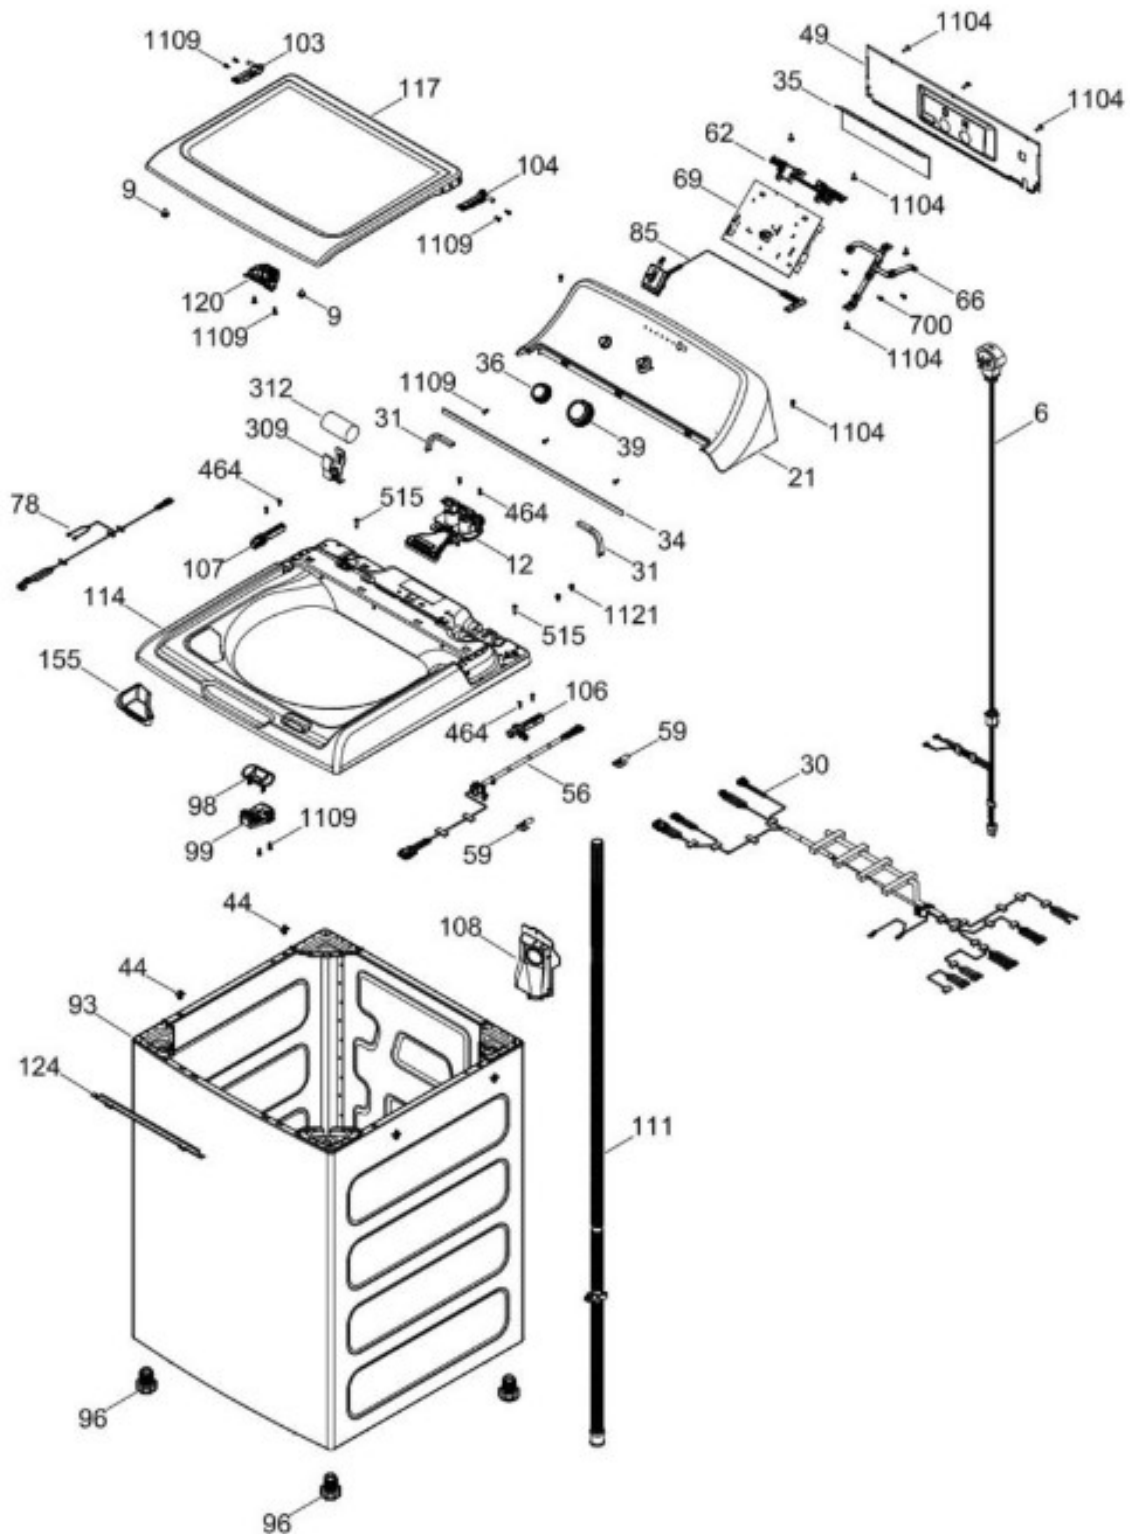

Distribuidor Autorizado

SurteRápido.com

Venta de Refacciones
Electrodomesticas

LAVADORA MTW200BMM0WW

COPETE / BACKSPLASH
GABINETE Y CUBIERTA / CABINET & COVER

MTW200BMM0WW

Distribuidor Autorizado

SurteRápido.com

Venta de Refacciones
Electrodomesticas

LAVADORA MTW200BMM0WW

PARTES PARA TINA / TUB, BASKET & AGITATOR

MTW200BMM0WW

Distribuidor Autorizado

SurteRápido.com

Venta de Refacciones
Electrodomesticas

LAVADORA MTW200BMM0WW