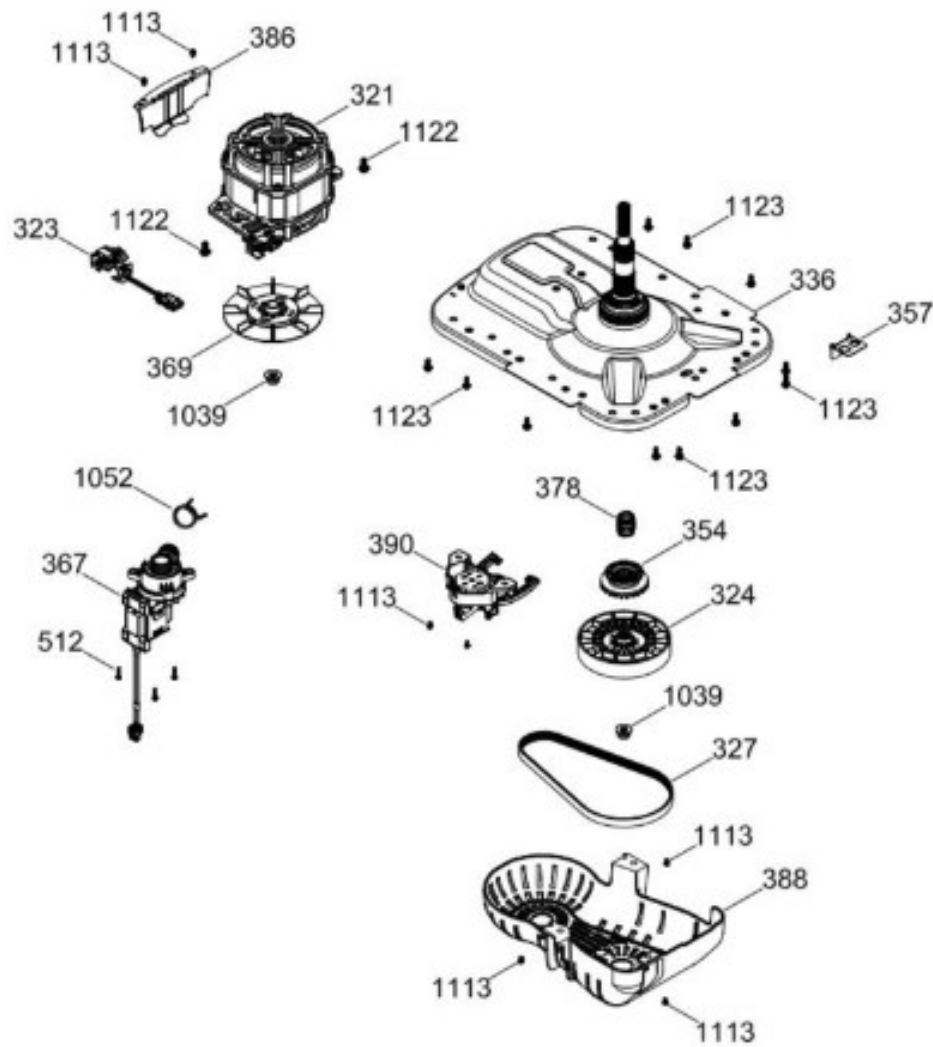

Distribuidor Autorizado

SurteRápido.com

Venta de Refacciones
Electrodomesticas

LAVADORA MTW200BMM0WW

SISTEMA MOTRIZ / PUMP & DRIVE COMPONENTS

MTW200BMM0WW