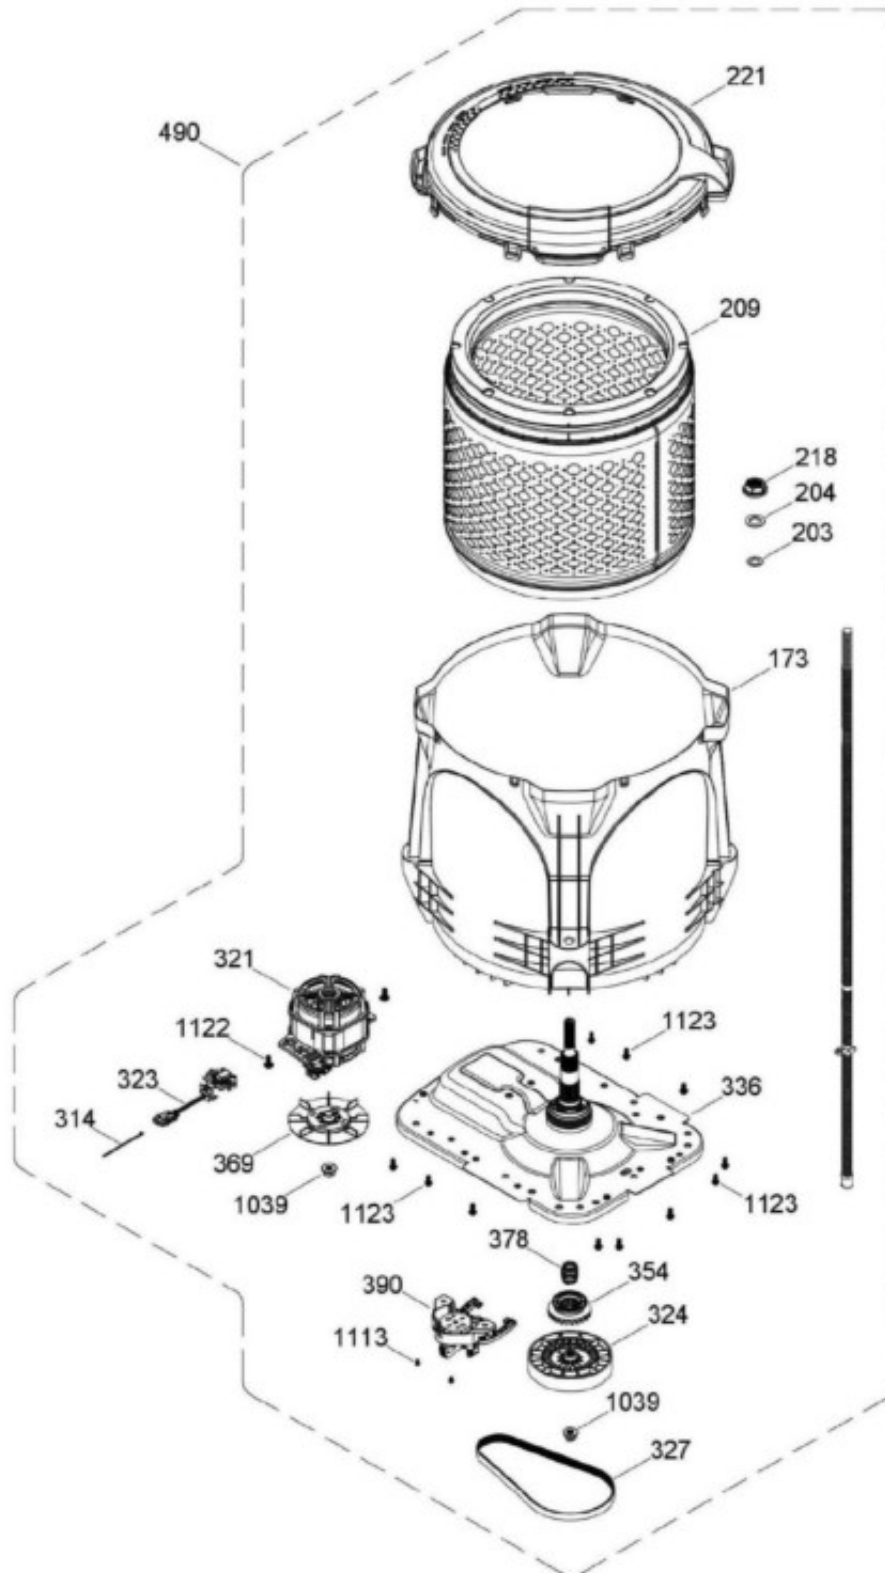

Venta de Refacciones
Electrodomesticas

LAVADORA MTW200BMM0WW

PARTES PARA TINA / TUB, BASKET & AGITATOR

MTW200BMM0WW

Distribuidor Autorizado

SurteRápido.com

Venta de Refacciones
Electrodomesticas

LAVADORA MTW200BMM0WW

Note: This drawing is representative only and may not be an accurate representation of the product. Contact your Parts Dealer should any questions arise.
Remarque: Ce dessin est uniquement représentatif et peut ne pas être une représentation précise du produit. Contactez votre revendeur de pièces si vous avez des questions.

Distribuidor Autorizado

SurteRápido.com

Venta de Refacciones
Electrodomesticas

LAVADORA MTW200BMM0WW

Guía	Refacción	Descripción
6	WW01F01690	ENSAMBLE TOMACORRIENTE
9	WW01A00654	GOMA TAPA
12	WW01F01773	VALVULA AGUA DOBLE
12	WW01F01773	VALVULA AGUA DOBLE
21	WW01L01755	ENSAMBLE IML Y COPETE
30	WW01F01675	ARNES PRINCIPAL
30	WW01F02023	ARNES PRINCIPAL
31	WW01L01676	SELLADOR COPETE
34	WW01L01675	SELLADOR COPETE
35	WW01L01668	PAPEL TERMOVOLT
36	WW01L01643	PERILLA ROTATORIA
39	WW01L01645	PERILLA CONTROL
44	WW01A00641	PIN ALINEAMIENTO
49	WW01L01626	PANEL POSTERIOR COPETE
56	WW01F01679	ARNES SEGURO TAPA
59	WW01A00651	CLIP CABLE
62	WW01L01674	BOTON INICIO/PAUSA
66	WW02F00735	SOPORTE TARJETA CONTROL
69	WW01F01907	TARJETA PERILLAS CANADA ME
78	WW01F01677	ARNES VALVULAS
85	WW01F01778	SELECTOR ENSAMBLE
93	WW01L01529	GABINETE ENSAMBLE
96	WW01L01746	PATA NIVELADORA
96	WW01L01746	PATA NIVELADORA
96	WW01L01746	PATA NIVELADORA
98	WW01F01763	BISEL BLOCAPUERTAS
98	WW01F01763	BISEL BLOCAPUERTAS
99	WW01L01660	SEGURO TAPA
103	WW01L01632	BISAGRA IZQUIERDA
104	WW01L01633	BISAGRA DERECHA
106	WW01L01630	BUJE
107	WW01L01631	BUJE
108	WW01L01506	CUBIERTA MANGUERA
108	WW01L01506	CUBIERTA MANGUERA
108	WW01L01845	CUBIERTA MANGUERA