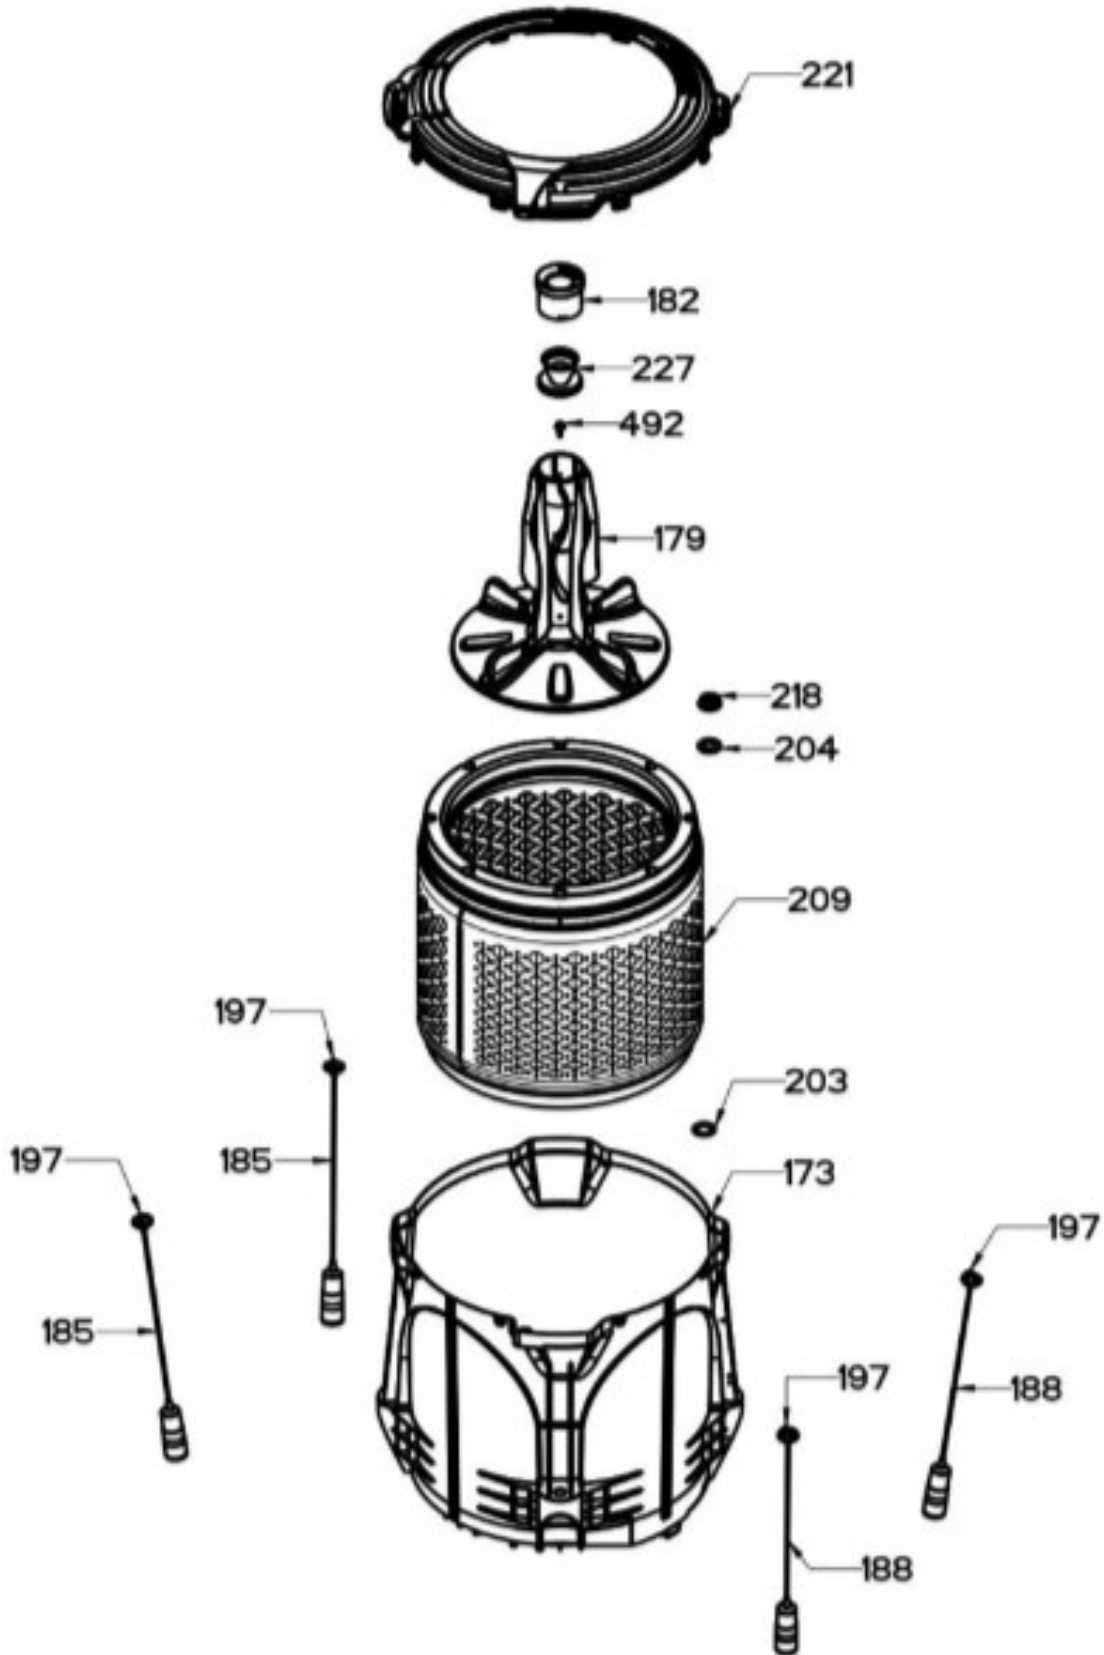

Distribuidor Autorizado

SurteRápido.com

Venta de Refacciones
Electrodomesticas

LAVADORA MTW201BMR0WW