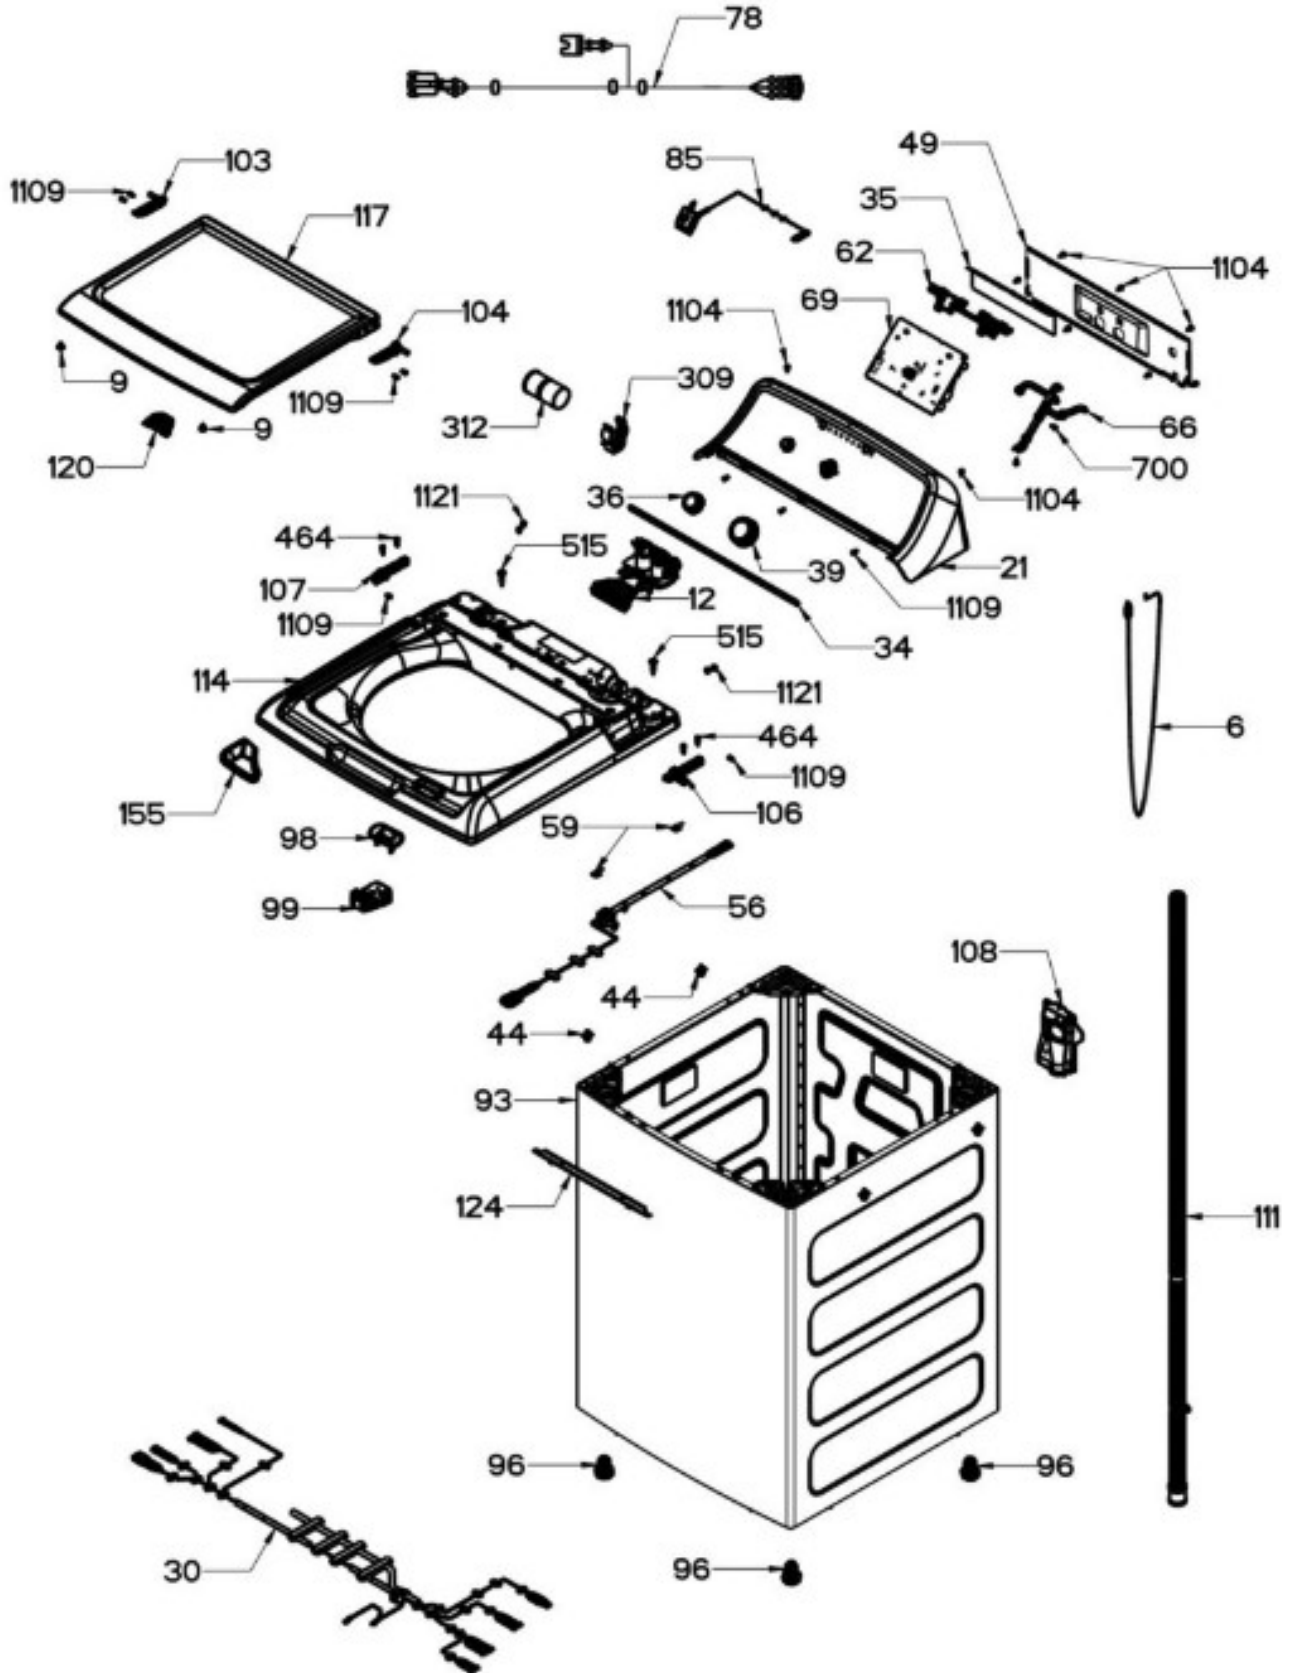

Distribuidor Autorizado

SurteRápido.com

Venta de Refacciones
Electrodomesticas

LAVADORA MTW201BMR0WW