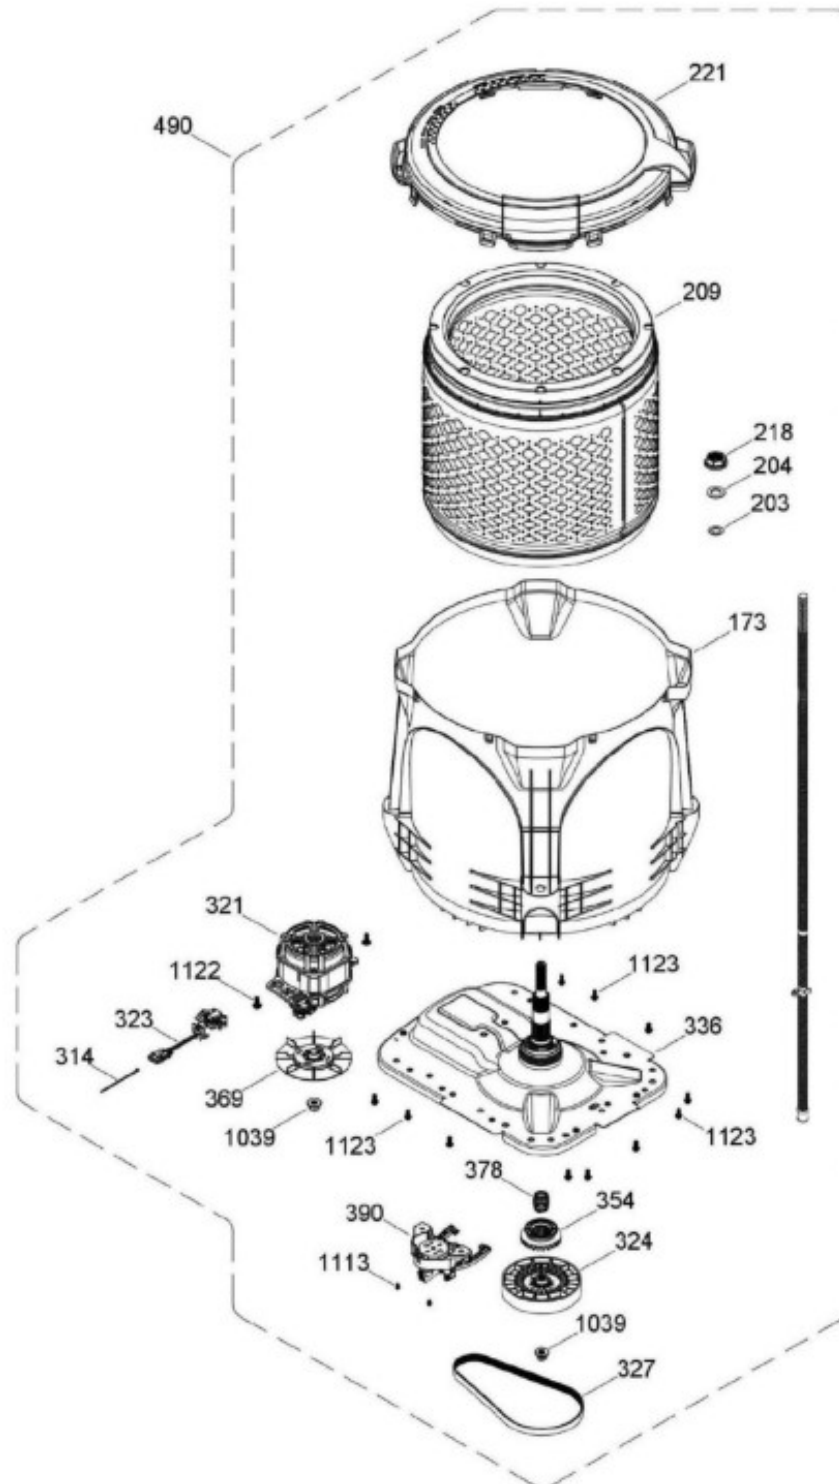

SUBLAVADORA KRAKEN / SUBWASHER KRAKEN

MTW201BMR0WW

Note: This drawing is representative only and may not be an accurate representation of the product. Contact your Parts Dealer should any questions arise.
Remarque: Ce dessin est uniquement représentatif et peut ne pas être une représentation précise du produit. Contactez votre revendeur de pièces si vous avez des questions.

Distribuidor Autorizado

SurteRápido.com

Venta de Refacciones
Electrodomesticas

LAVADORA MTW201BMROWW

Guía	Refacción	Descripción
6	WW01F01690	ENSAMBLE TOMACORRIENTE
9	WW01A00654	GOMA TAPA
12	WW01F01773	VALVULA DE AGUA
21	WW01L01894	IMD ASM
25	WW01A00068	ABRAZADERA MANGUERA
30	WW01F02023	ARNES PRINCIPAL
31	WW01L01676	SELLADOR COPETE
34	WW01L01675	SELLADOR COPETE
35	WW01L01668	PAPEL TERMOVOLT
36	WW01L01643	PERILLA ROTATORIA
39	WW01L01645	PERILLA CONTROL
44	WW01A00641	PIN ALINEAMIENTO
49	WW01L01626	PANEL POSTERIOR COPETE
56	WW01F01679	ARNES SEGURO TAPA
59	WW01A00651	CLIP CABLE
62	WW01L01674	BOTON INICIO/PAUSA
66	WW02F00735	SOPORTE TARJETA CONTROL
69	WW01F02068	TRIAC CONTROL
78	WW01F01677	ARNES VALVULAS
85	WW01F02071	ARNES SELECTOR
93	WW01L01529	GABINETE ENSAMBLE
96	WW01L01746	PATA NIVELADORA
96	WW01L01746	PATA NIVELADORA
98	WW01F01763	BISEL BLOCAPUERTAS
98	WW01F01763	BISEL BLOCAPUERTAS
99	WW01L01660	SEGURO TAPA
103	WW01L01632	BISAGRA IZQUIERDA
104	WW01L01633	BISAGRA DERECHA
106	WW01L01630	BUJE
107	WW01L01631	BUJE
108	WW01L01845	CUBRE MANGUERA
111	WW01F02060	ENS MANGUERA DRENADO
114	WW01L01508	CUBIERTA SUPERIOR
117	WW01L01525	TAPA METALICA
120	WW01L01652	ENSAMBLE ACTUADOR