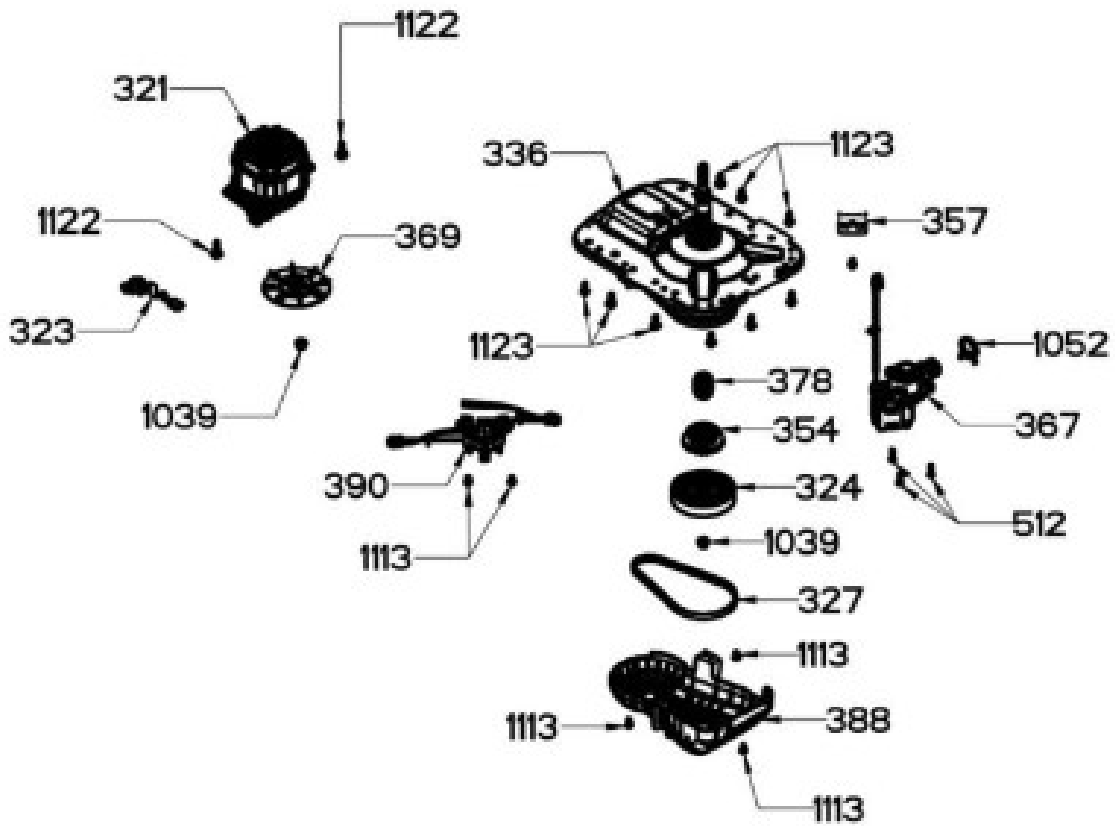

Distribuidor Autorizado

SurteRápido.com

Venta de Refacciones
Electrodomesticas

LAVADORA MTW201BMR0WW