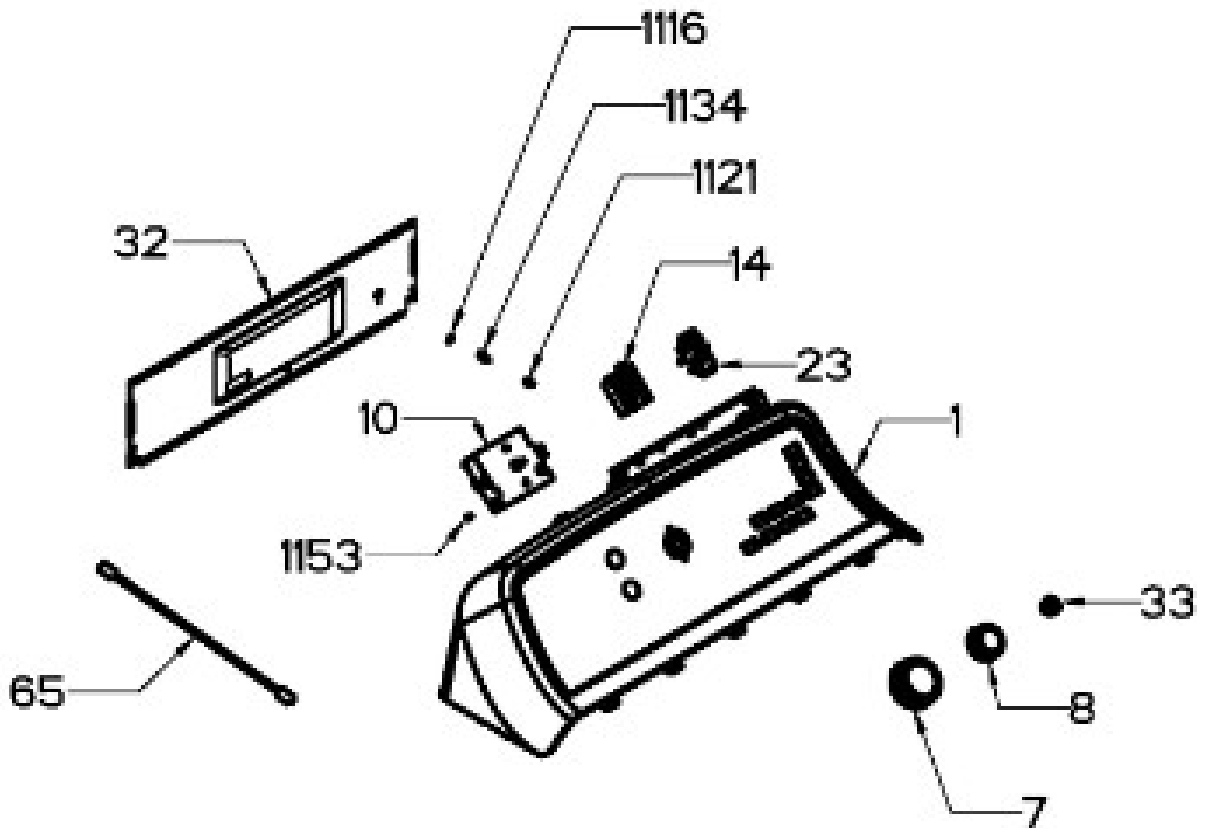

Distribuidor Autorizado

SurteRápido.com

Venta de Refacciones
Electrodomesticas

SECADORA MTX22EBMROWW