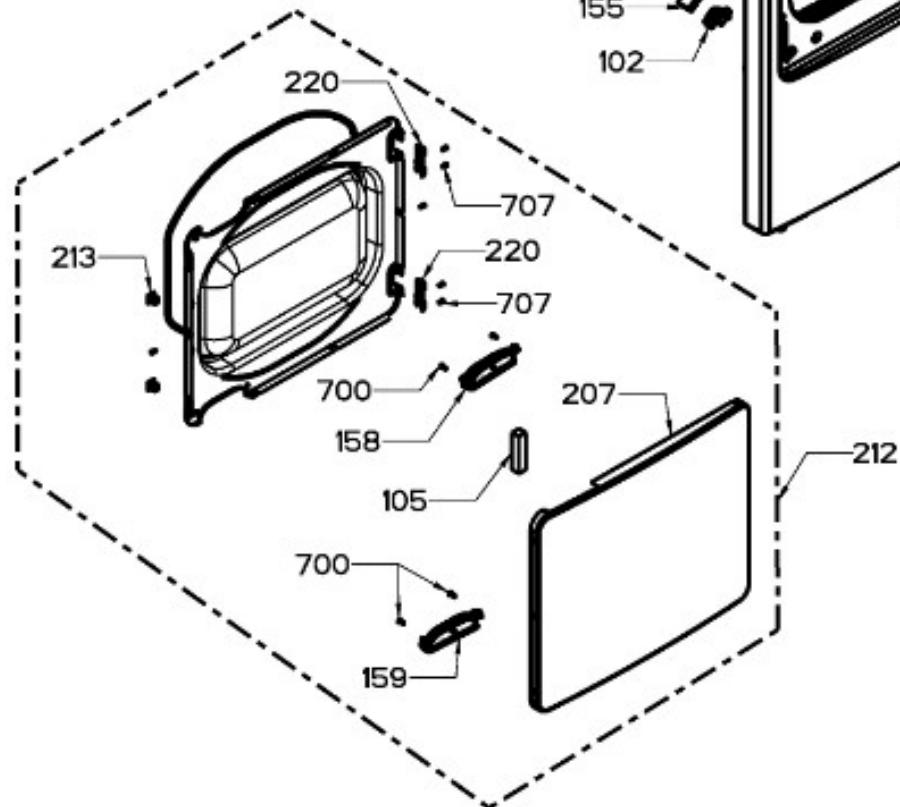

Distribuidor Autorizado

SurteRápido.com

Venta de Refacciones
Electrodomesticas

SECADORA MTX22EBMROWW