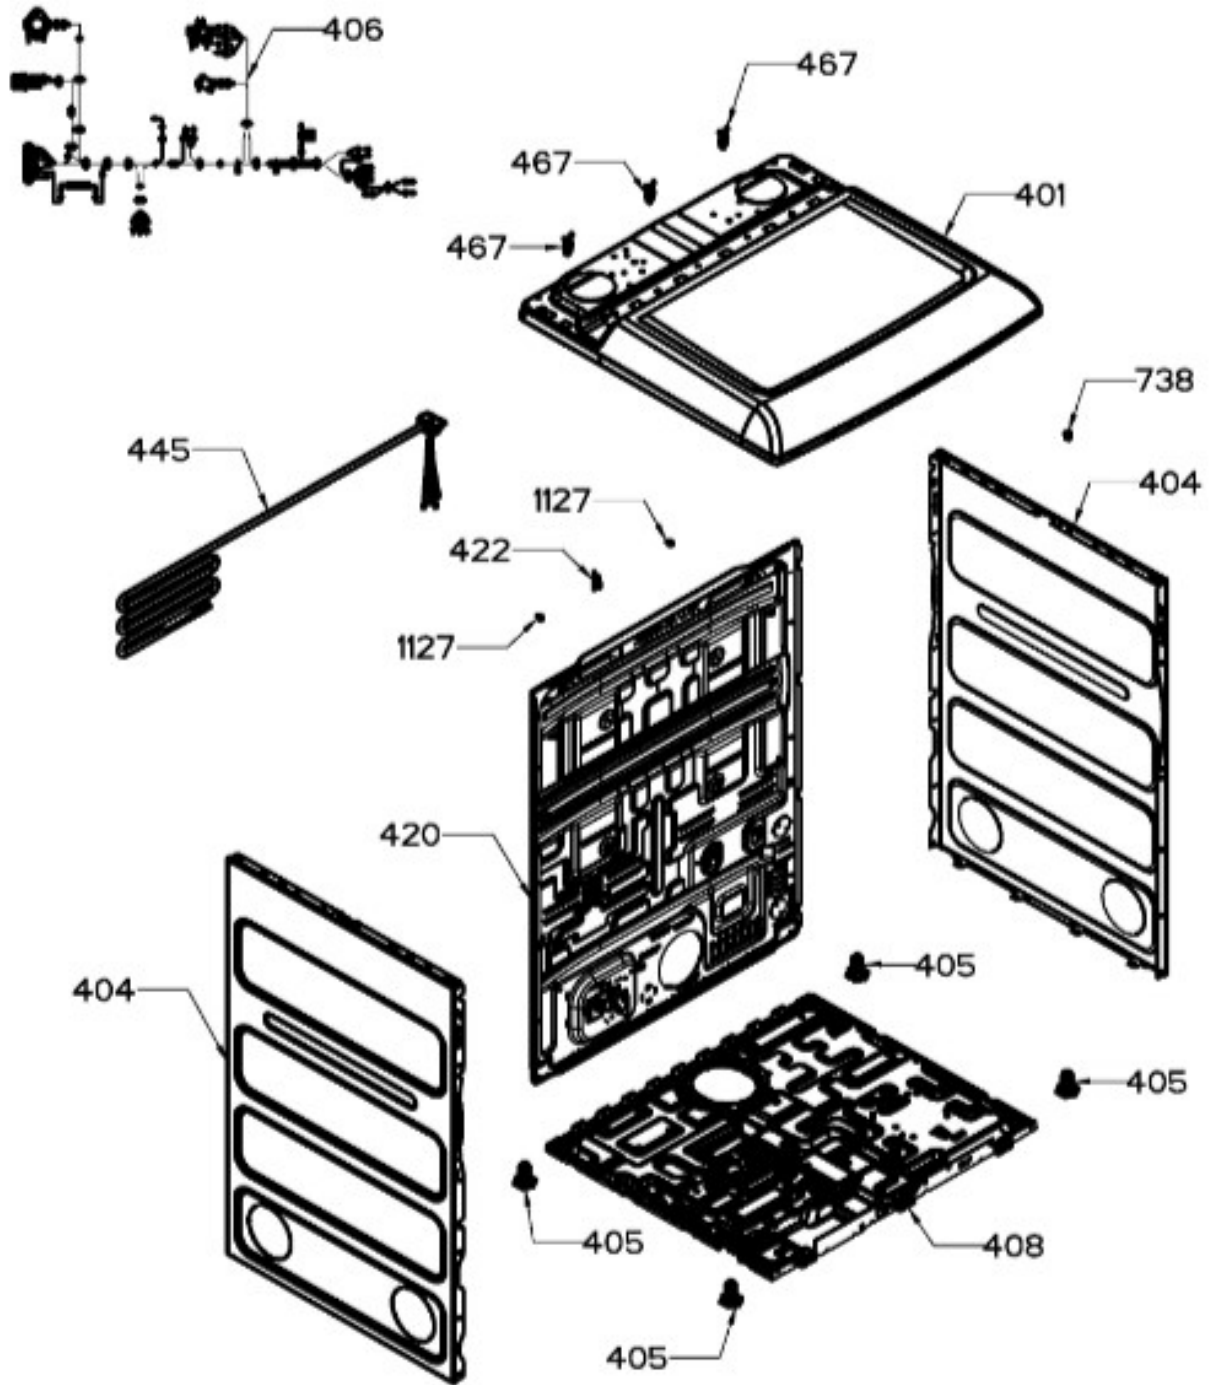

Distribuidor Autorizado

SurteRápido.com

Venta de Refacciones
Electrodomesticas

SECADORA MTX22EBMROWW