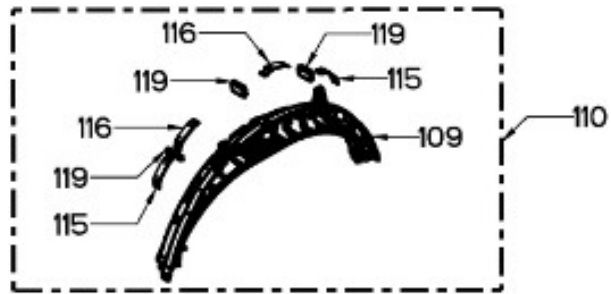

Distribuidor Autorizado

SurteRápido.com

Venta de Refacciones
Electrodomesticas

SECADORA MTX22EBMROWW