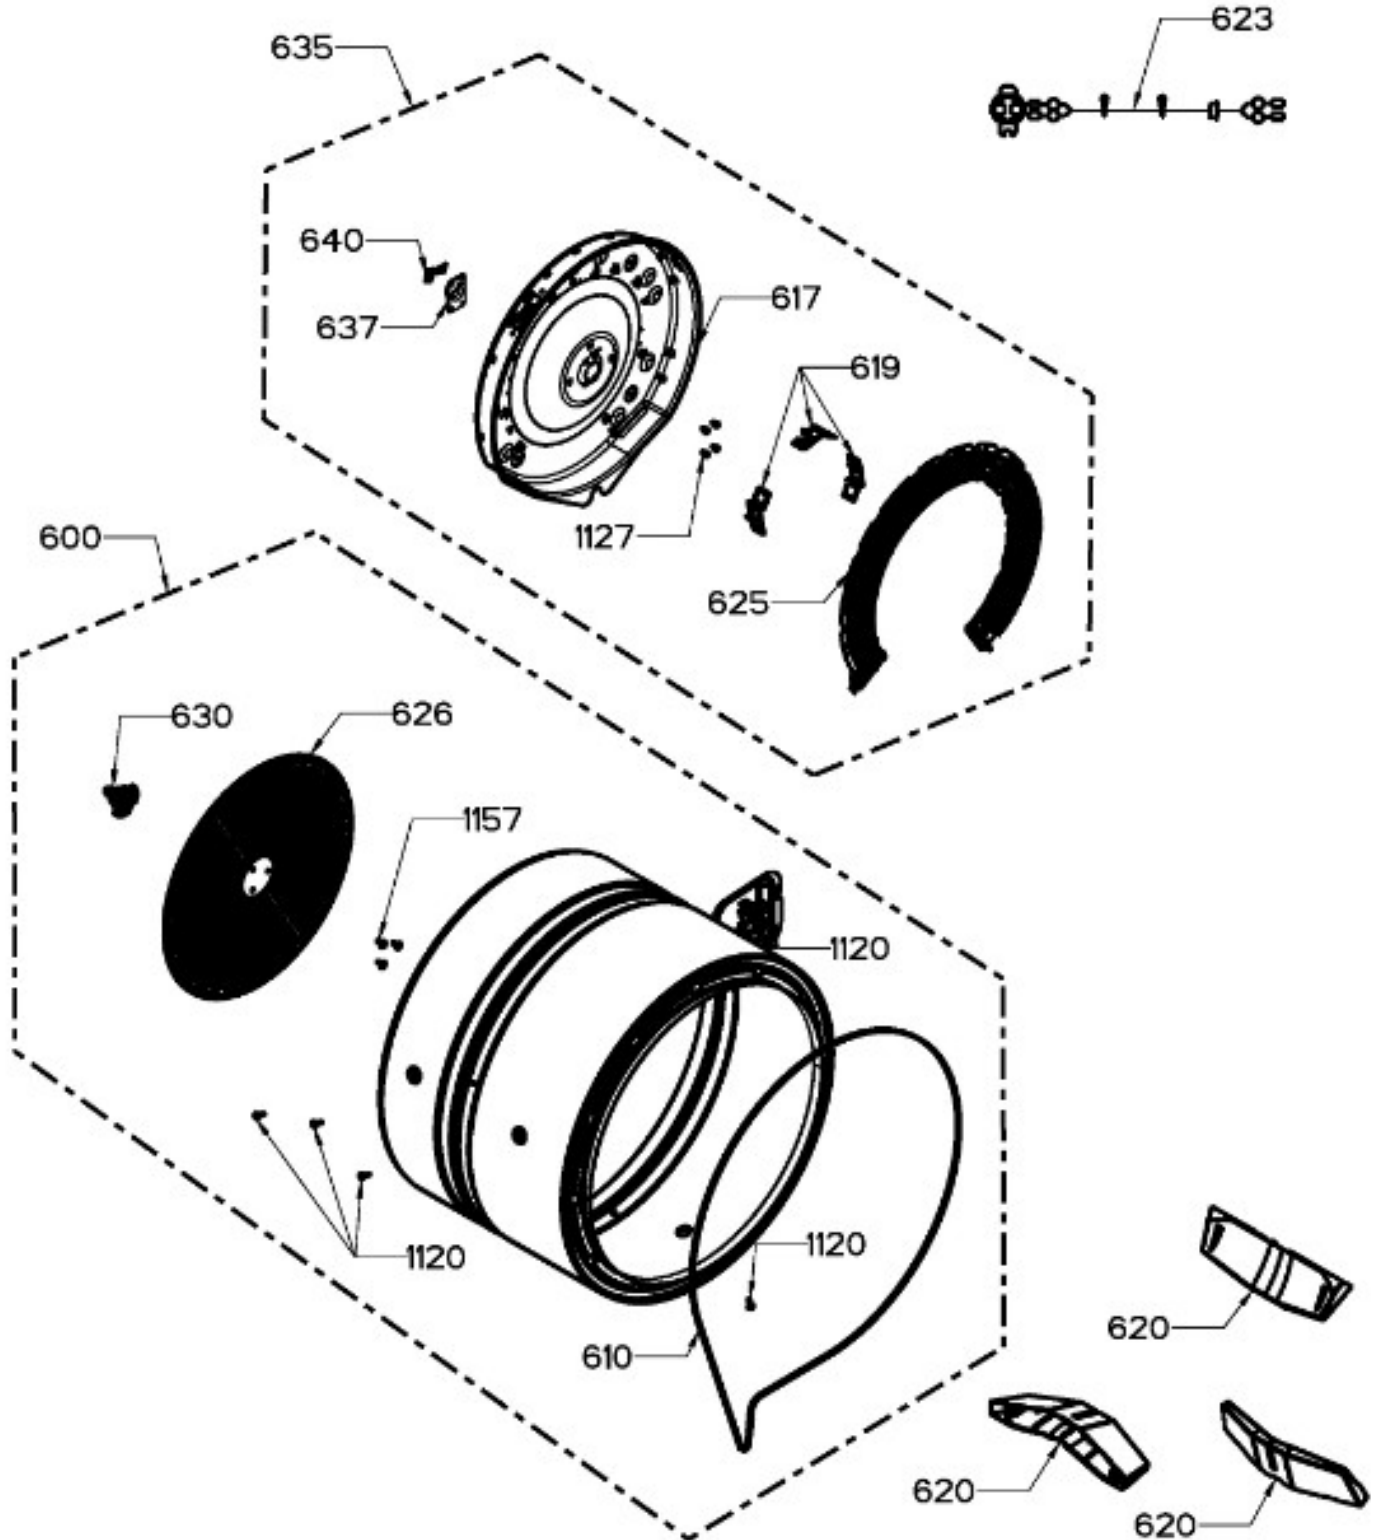

Distribuidor Autorizado

SurteRápido.com

Venta de Refacciones
Electrodomesticas

SECADORA MTX22EBMROWW

Distribuidor Autorizado

SurteRápido.com

Venta de Refacciones
Electrodomesticas

SECADORA MTX22EBMROWW

Guía	Refacción	Descripción
1	WW02L00691	BACKSPLASH ASM
7	WW02L00587	PERILLA
7	WW02L00734	PERILLA
8	WW01L01643	PERILLA ROTATORIA
10	WW02F00658	TIMER
14	WW02F00659	SWITCH ROTATORIO
23	WW02L00024	INTERRUPTOR ARRANQUE
32	WW02L00502	PANEL TRASERO
33	WW02F00574	BOTON INICIO ENSAMBLE
65	WW02F00655	CABLE ARNES
100	WW02L00560	PANEL FRONTAL
101	WW02F00534	FILTRO ATRAPAPELUSA ENSAMBLE
102	WW02F00809	INTERRUPTOR DE PUERTA
105	WW02L00526	ESPACIADOR PUERTA
109	WW02A00194	COJINETE SUPERIOR
110	WW02L00556	ENSAMBLE COJINETE SUPERIOR
113	WW02F00783	FELPA DUCTO RECOLECTOR
115	WW03A00015	COJINETE DESLIZABLE
116	WW03A00016	COJINETE DESLIZABLE
116	WW02A00250	COJINETE DESLIZABLE
119	WW02F00784	FELPA
123	WW02A00056	STRIKE PLATE
124	WW02A00057	STRIKE PLATE
126	WW02L00040	GASKET FOAM
128	WW02L00527	SELLO
135	WW03F00307	SEGURO
137	WW02F00654	ENSAMBLE DUCTO
155	WW02L00466	PROTECTOR INTERRUPTOR
158	WW02A00312	INSERTO JALADERA
159	WW02L00529	INSERTO JALADERA
207	WW02L00533	PUERTA EXTERIOR
212	WW02L00632	ENSAMBLE PUERTA SOLIDA
213	WW02F00622	LATCH
220	WW02L00534	BISAGRA ASM
236	WW02A00065	BOTON BELLEZA