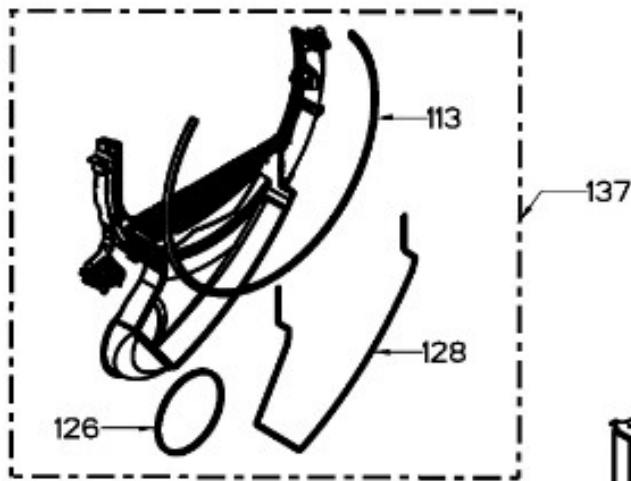

Distribuidor Autorizado

SurteRápido.com

Venta de Refacciones
Electrodomesticas

SECADORA MTX22EBMROWW