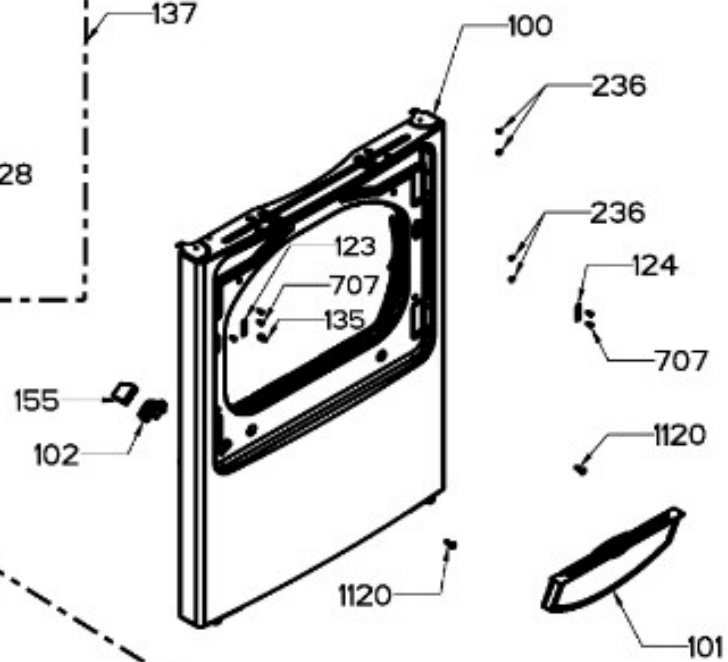

Distribuidor Autorizado

SurteRápido.com

Venta de Refacciones
Electrodomesticas

SECADORA MTX22EBMROWW