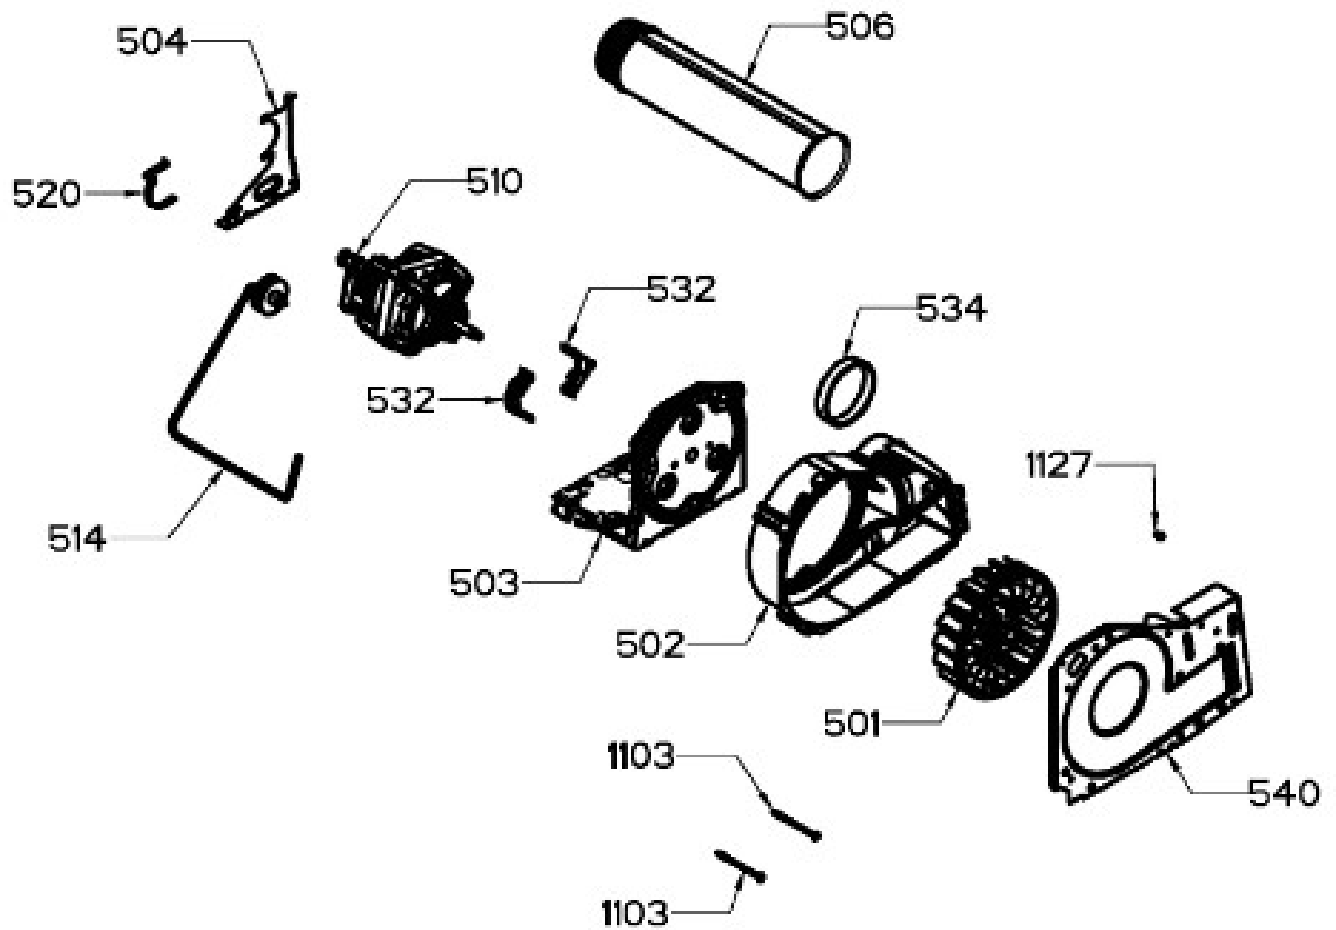

Distribuidor Autorizado

SurteRápido.com

Venta de Refacciones
Electrodomesticas

SECADORA MTX22EBMROWW