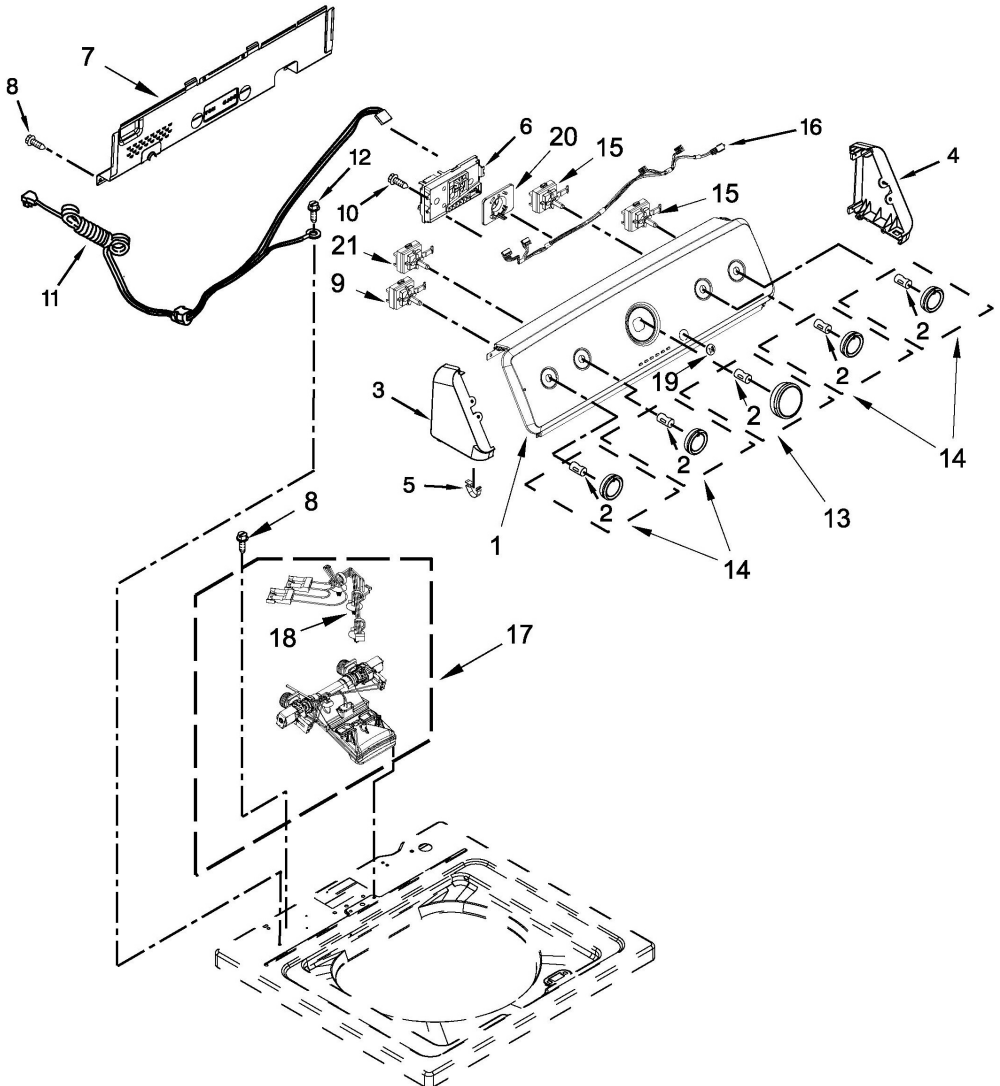

Distribuidor Autorizado

SurteRápido.com

Venta de Refacciones
Electrodomesticas

Lavadora Maytag MVWC555DW0

CONSOLE AND WATER INLET PARTS

Distribuidor Autorizado

SurteRápido.com

Venta de Refacciones
Electrodomesticas

Lavadora Maytag MVWC555DW0

<u>No. Ilus.</u>	<u>DESCRIPCIÓN</u>	<u>No. de Parte</u>
1	PANEL, CONSOLE	W10682729
2	CLIP, SPRING	688805
3	END CAP (L.H.) (WHITE)	W10193824
4	END CAP (R.H.) (WHITE)	W10193821
5	CLIP, CONSOLE	8312709
6	CONTROL UNIT ASSEMBLY	W10685236
7	PANEL, CONSOLE REAR COVER	W10641362
8	Screw	1157158
9	SWITCH, ROTARY ENCODER (3 POSITION)	W10285517
10	SCREW	90767
11	CORD, POWER	W10525194
12	SCREW	3400076
13	KNOB, TIMER (GREY)	W10558463
14	KNOB, CONTROL (GREY)	W10562155
15	SWITCH, ROTARY ENCODER (2 POSITION)	W10285511
16	HARNESS, UPPER	W10291177
17	INLET ASSEMBLY, WATER	W10423125
18	HARNESS, VALVE	W10423127
19	PUSH BUTTON, START	W10584360
20	GROMMET, PUSH TO START	W10593638
21	SWITCH, ROTARY ENCODER (5 POSITION)	W10285518