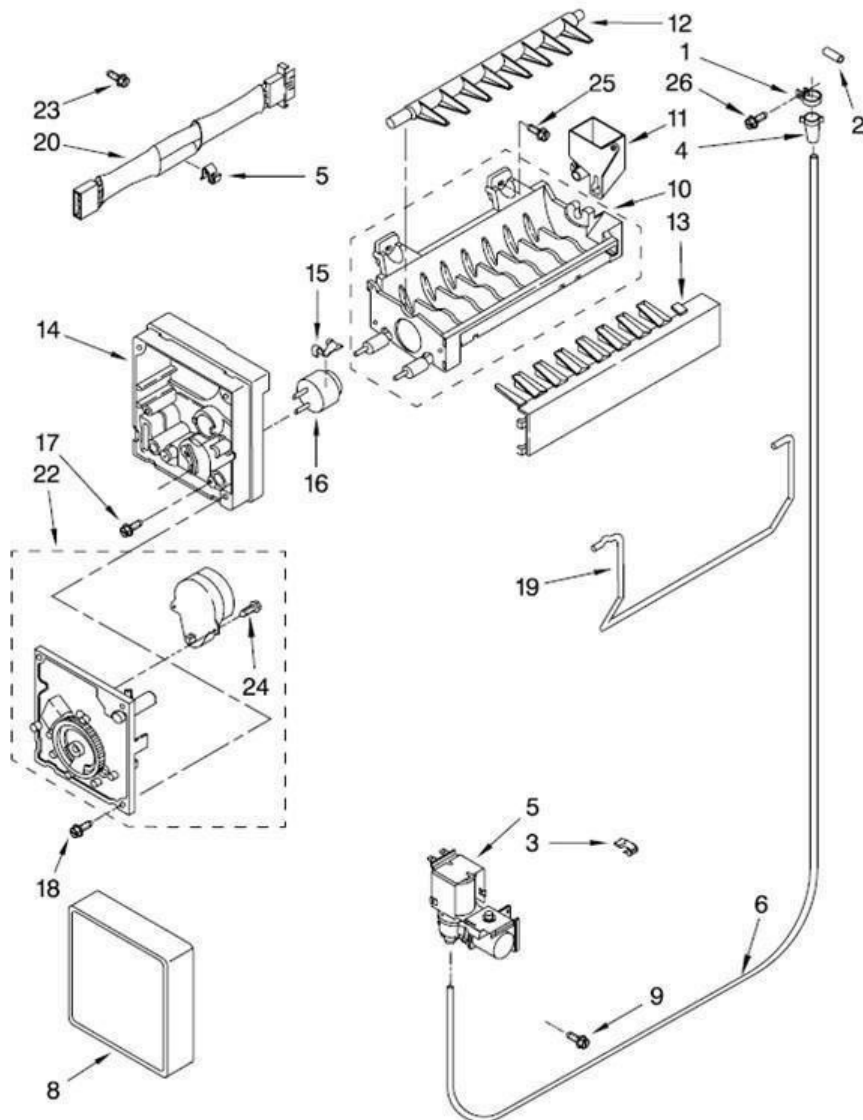

Refrigerador Whirlpool MWR140SWEM00

No. Ilus.	DESCRIPCIÓN	No. de Parte
35	Wire Assy, Unit	W10810087
36	Fan Blade	W10139483
39	Tube, Process	***
40	Screw	***

Distribuidor Autorizado

SurteRápido.com

Venta de Refacciones
Electrodomesticas

Refrigerador Whirlpool MWRF140SWEM00

Refrigerador Whirlpool MWRF140SWEM00

No. Ilus.	DESCRIPCIÓN	No. de Parte
1	Clamp, Tube	488878
2	Tube, Water Inlet	W10446152
3	Clip, Water Valve	***
4	Insert, Tube	2181939
5	Valve Solenoid (Single)	W10498974
6	Tube, Water Valve	W10238092
8	Cover, IM Module	W10289690
9	Screw	***
10	Mold & Heater Assy	628228
11	Cup, Water Fill	W10435665
12	Ejector	627843
13	Ice Stripper	W10699925
14	Support	2194712
15	Retainer Thermostat	2315522
16	Thermostat	628397
17	Screw	***
18	Screw	***
19	Shut Off Arm	W10474785
20	Harness, Wiring	W10309400
22	Module Assy	W10223929
23	Screw	***
24	Screw	***
25	Screw	***
26	Screw	***
*	Icemaker, Complete Assy	W10454559