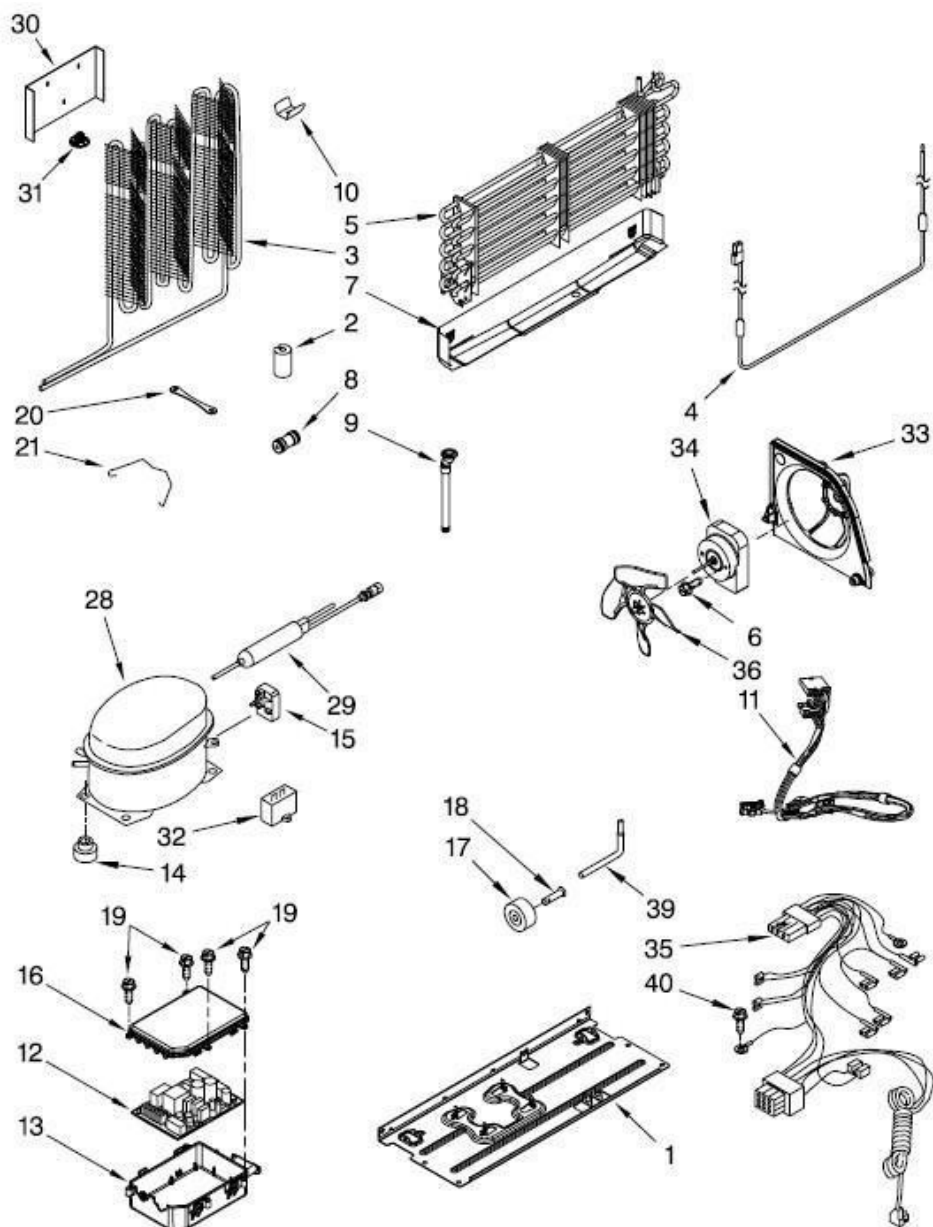

Distribuidor Autorizado

SurteRápido.com

Venta de Refacciones
Electrodomesticas

Refrigerador Whirlpool MWRF220SEEM00