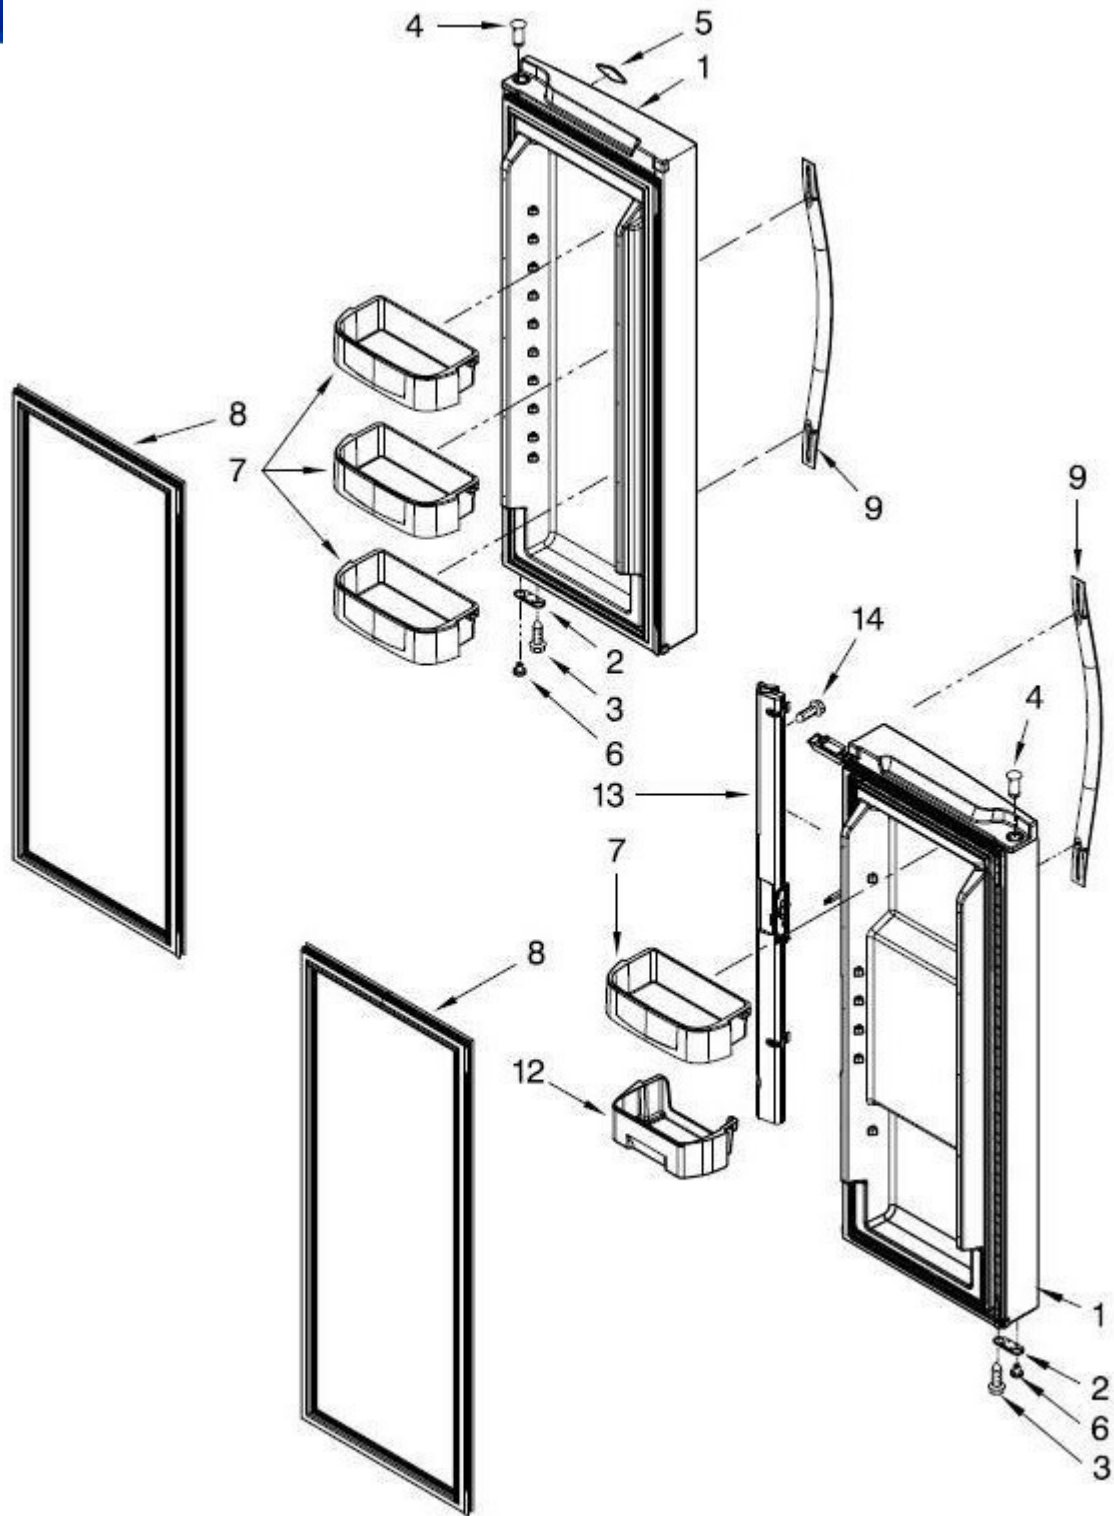

BENITO JUÁREZ #1500 GPE ZITON, CD. GUADALUPE NUEVO LEÓN TEL: 8183377999 Y 49
HORARIOS: LUNES A VIERNES 8:30 A 6:00 PM Y SÁBADOS DE 8:30 A 2:00 PM

www.denek.com