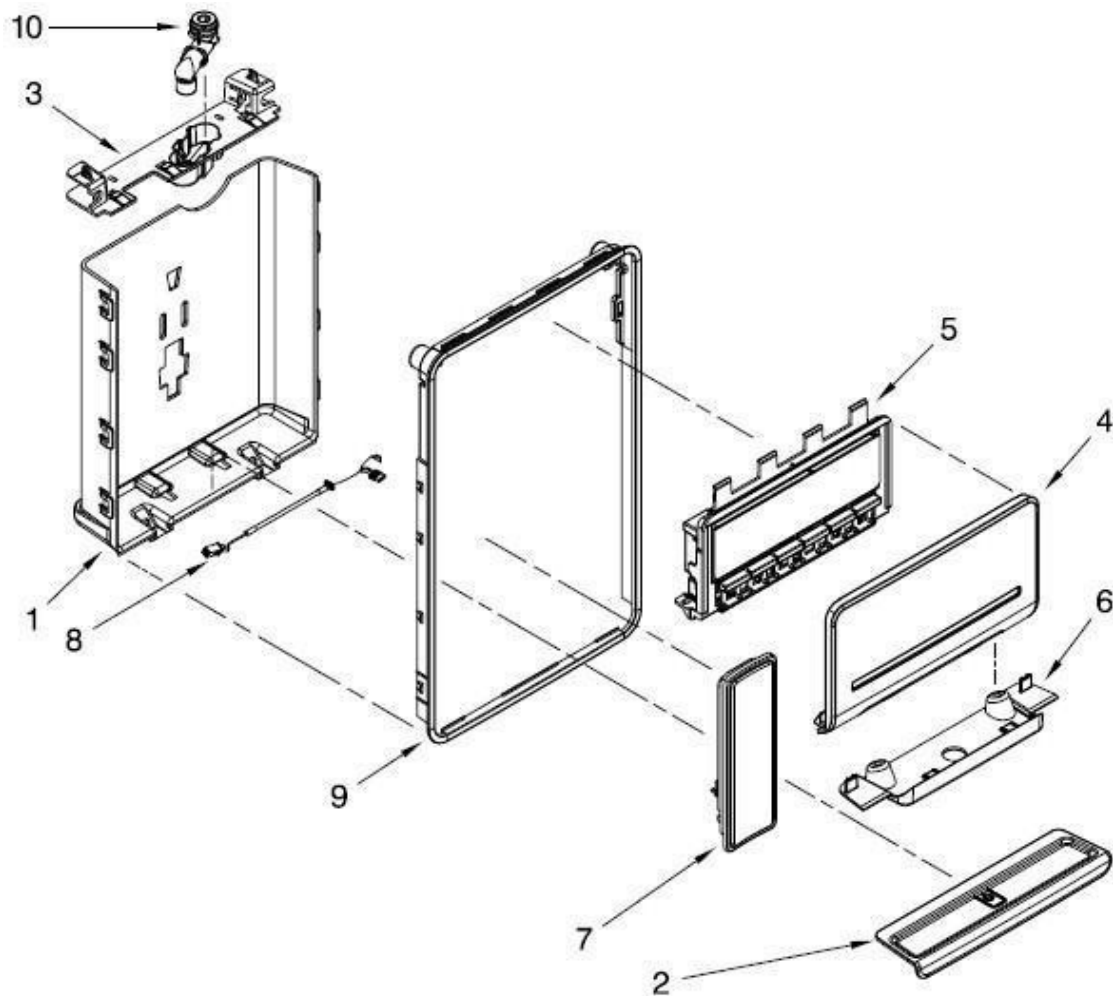

BENITO JUÁREZ #1500 GPE ZITON, CD. GUADALUPE NUEVO LEÓN TEL: 8183377999 Y 49
HORARIOS: LUNES A VIERNES 8:30 A 6:00 PM Y SÁBADOS DE 8:30 A 2:00 PM

www.denek.com