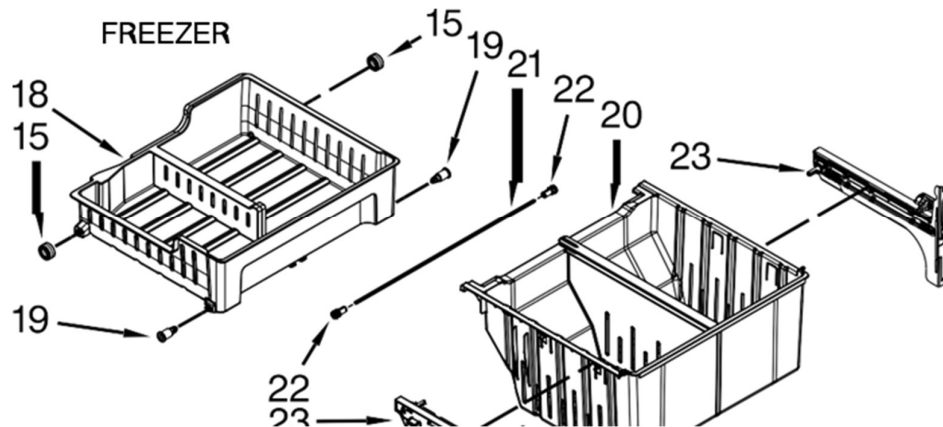

SHELF PARTS