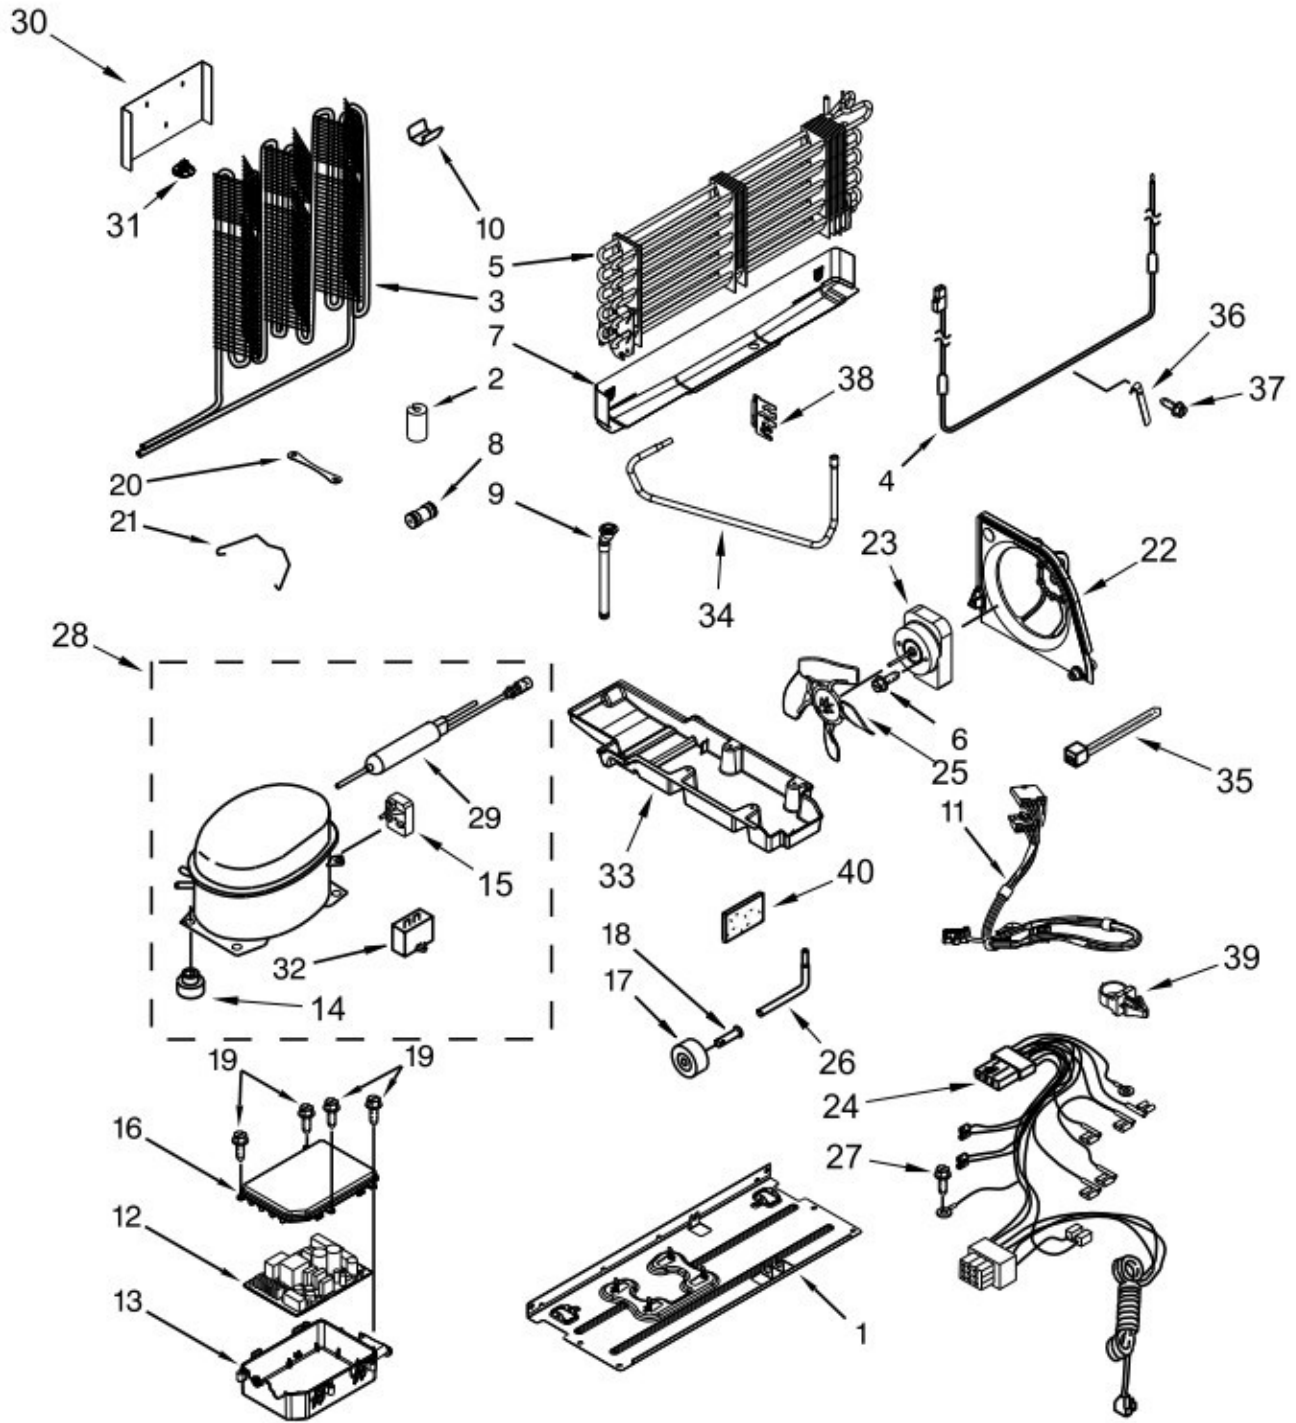

REFRIGERADOR MWRF220SEHM03

DOOR PARTS FC

REFRIGERADOR MWRF220SEHM03

DOOR PARTS RC

Ilust	# parte	Descripción
1	LW10413531	DOOR ASSY FC 20' XL FDBM K.A BLACK SS
2	W10170540	SCREW 8-15 X "L" SPL SC A
3	W11464960	GASKET-DOOR,FC,FDBM,GRY
4	W11125495	HANDLE ASSY - BREATHE 2.0, FC, AFP,

UNIT PARTS

REFRIGERADOR MWRF220SEHM03

UNIT PARTS

Ilust	# parte	Descripción
1	W10300116	BASE PLATE 30"
2	2319835	Grommet condenser
3	W10342567	CONDENSER-FORMED, 4 WAVES
4	W11340898	DEFROST HEATER
5	W11393935	EVAPORATOR
6	8533859	Screw
7	W10314195	HEAT SHIELD
8	W10271541	CONNECTOR-WATER GREEN
9	W111115756	DRAIN TUBE
10	W10248621	Clip Condenser
11	W10424230	WIRE ASSY.- LOW VOLTAGE UNIT FDBM XL
12	W11432791	ASSEMBLY-MINOTAUR, EXT. DISP. XL FDBM
13	2323186	control Box
14	W10815861	CLIP-BOTTOM COVER
15	W10197428	TSD2 115V ELECTRICAL
16	W10313215	Cover, Electronic Control
17	W10475495	Roller
18	2179826	Axle, Rivet
19	8533859	Screw
20	W10236396	Strap, Compressor
21	W10174384	Strap, Bale