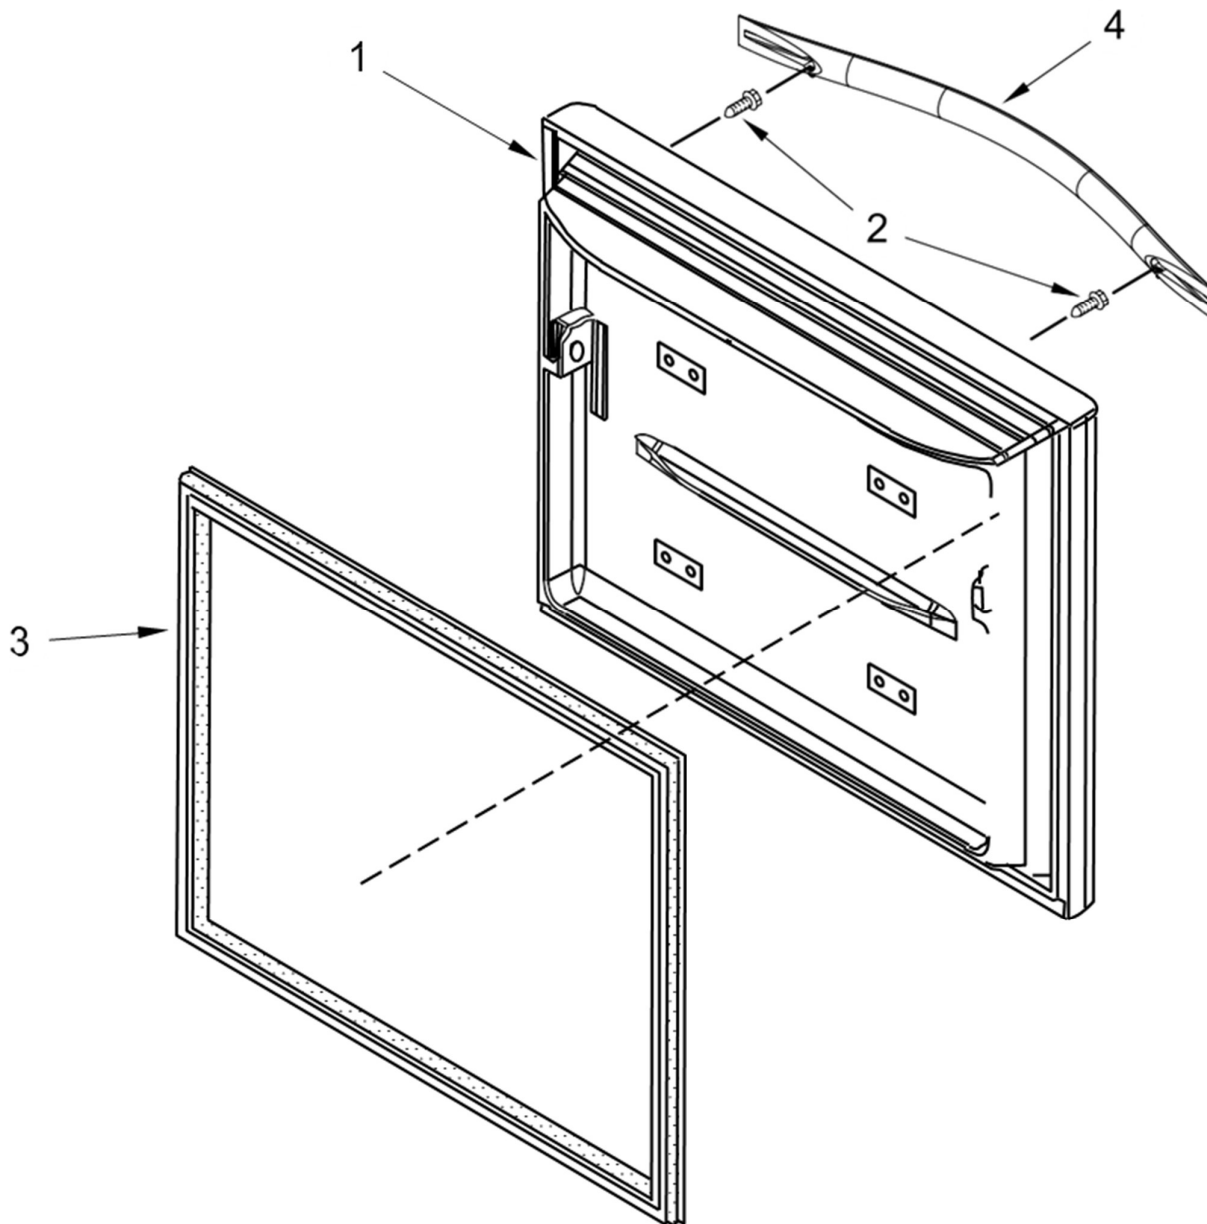

REFRIGERADOR MWRF220SEHV02

Ilust	# parte	Descripción
1	LW10865766	DOOR ASSY FC 20' XL FDBM K.A BLACK SS
2	W10170540	SCREW 8-15 X "L" SPL SC A
3	W11464961	GASKET-DOOR,FC,FDBM,black
4	W11125496	HANDLE ASSY - BREATHE 2.0, FC, AFP,