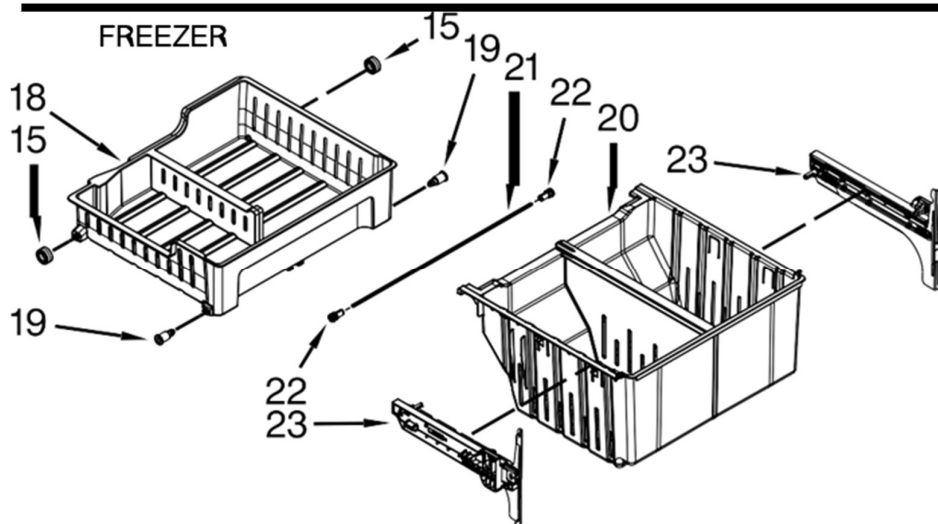

REFRIGERADOR MWRF220SEHV02