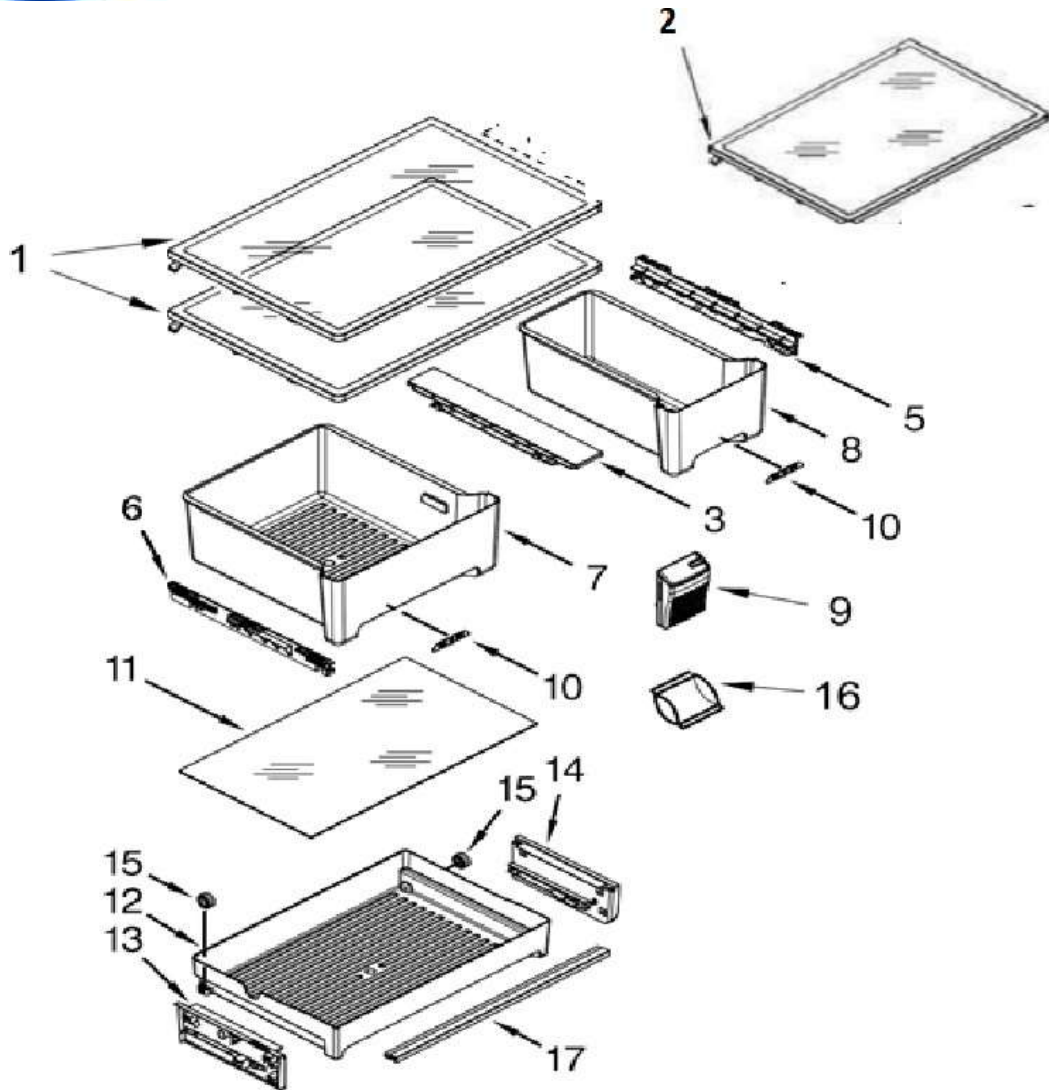

REFRIGERADOR MWRF220SEHV02