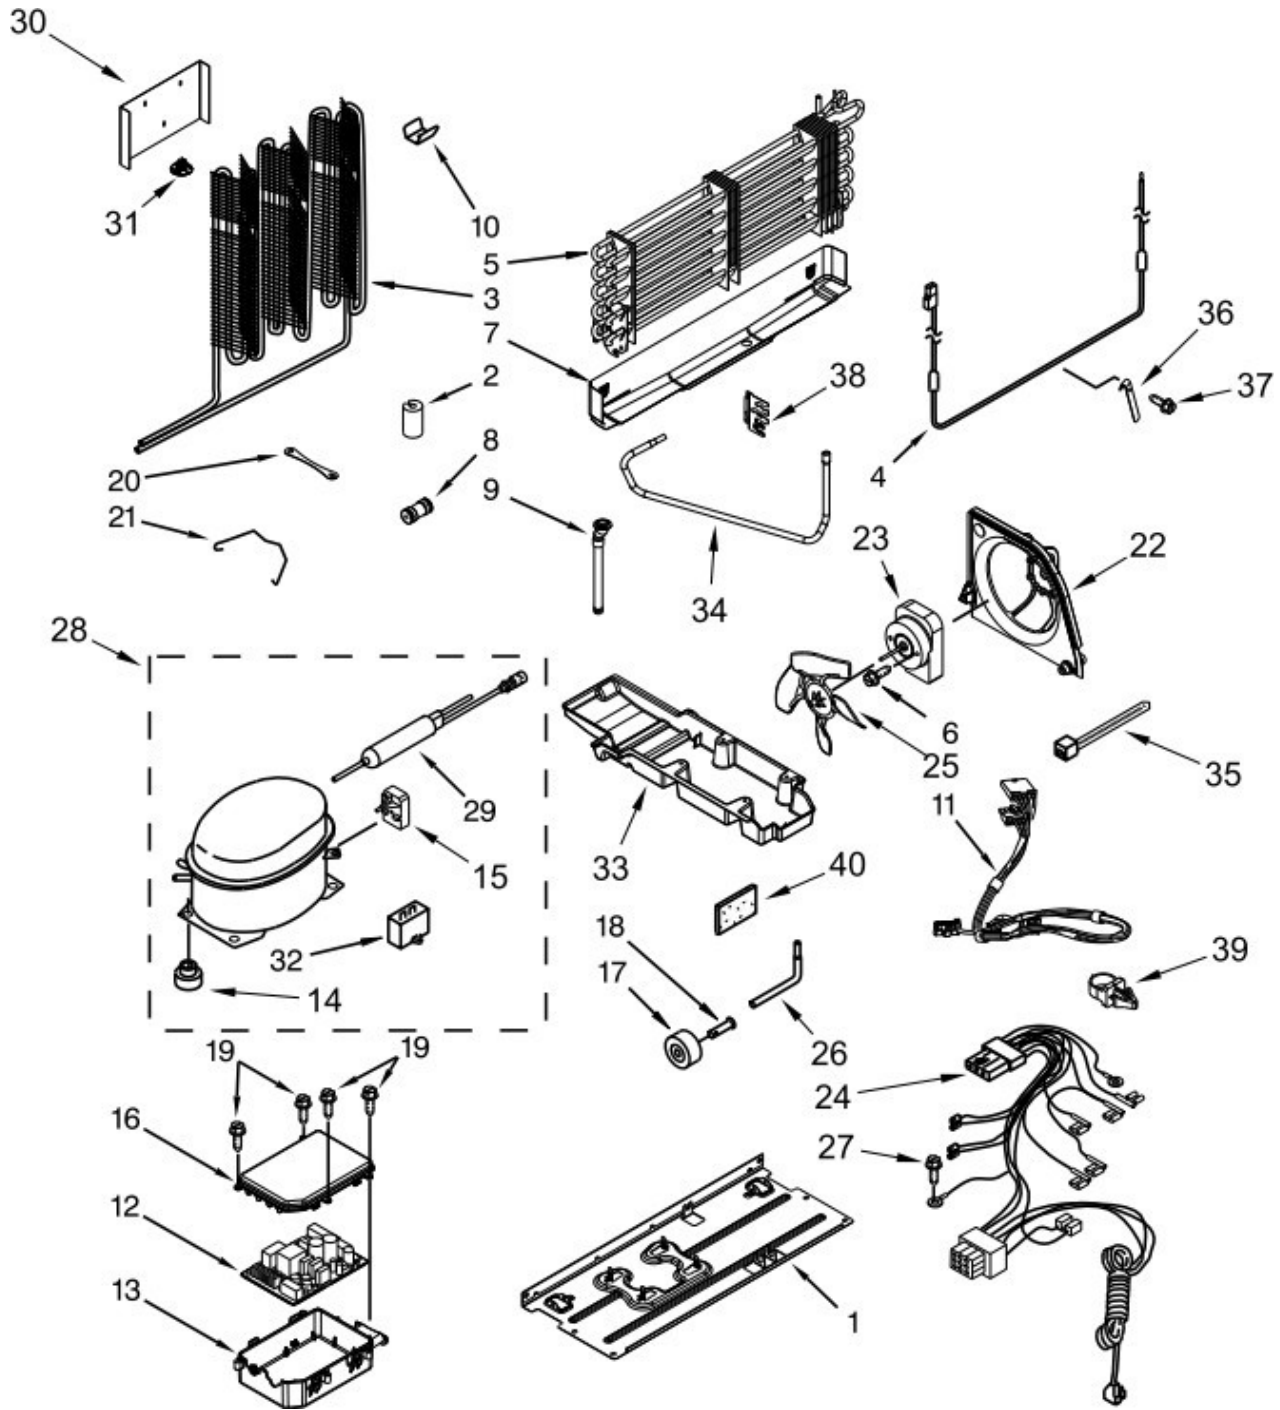

REFRIGERADOR MWRF220SEHV03

REFRIGERADOR MWRF220SEHV03

Ilust	# parte	Descripción
1	W10300116	BASE PLATE 30"
2	2319835	Grommet condenser
3	W10342567	CONDENSER-FORMED, 4 WAVES
4	W11340898	DEFROST HEATER
5	W11393935	EVAPORATOR
6	8533859	Screw
7	W11330668	HEAT SHIELD
8	W10271541	CONNECTOR-WATER GREEN
9	W11115756	DRAIN TUBE
10	W10248621	Clip condenser
11	W10424230	WIRE ASSY.- LOW VOLTAGE UNIT FDBM XL
12	W11432791	ASSEMBLY-MINOTAUR, EXT. DISP. XL FDBM
13	2323186	control Box
14	W10815861	CLIP-BOTTOM COVER
15	W10197428	TSD2 115V ELECTRICAL
16	W10313215	Cover, Electronic Control
17	W10475495	Roller
18	2179826	Axle, Rivet
19	8533859	Screw
20	W10236396	Strap, Compressor
21	W10174384	Strap, Bale
22	W11509373	Bracket, Condenser Fan
23	W11558756	MOTOR-COND. FAN, MLA (SUP)
24	W10633276	WIRE ASSY-UNIT, EXTR DISP, FDBM X
25	W10817071	BLADE-CONDENSER FAN,30% TALC
26	VS20001	Process tube
27	488500	Screw
28	W10609387	Compressor
29	W10669573	Drier