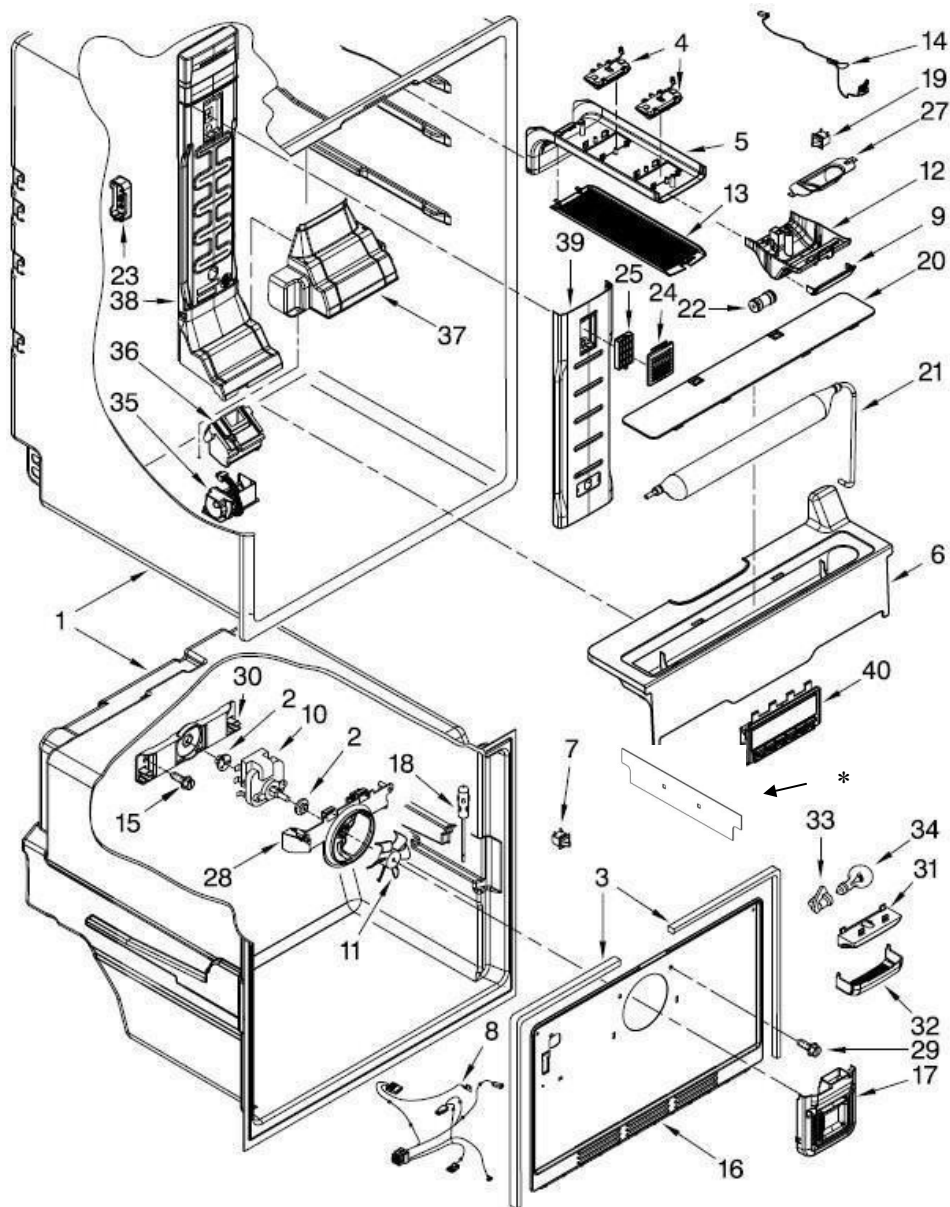

Distribuidor Autorizado

SurteRápido.com

Venta de Refacciones
Electrodomesticas

Refrigerador Whirlpool MWR560SEYM00