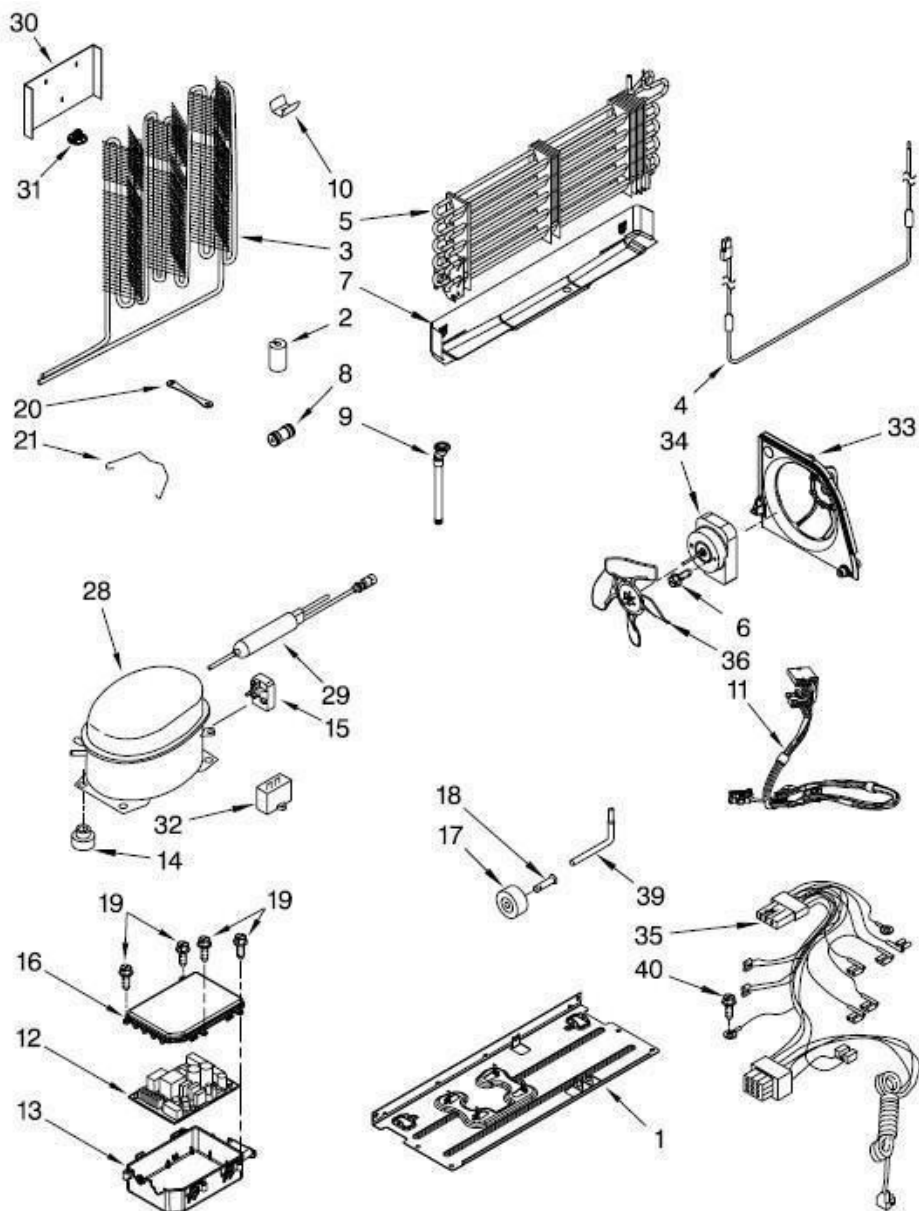

Distribuidor Autorizado

SurteRápido.com

Venta de Refacciones
Electrodomesticas

Refrigerador Whirlpool MWR560SEYM00