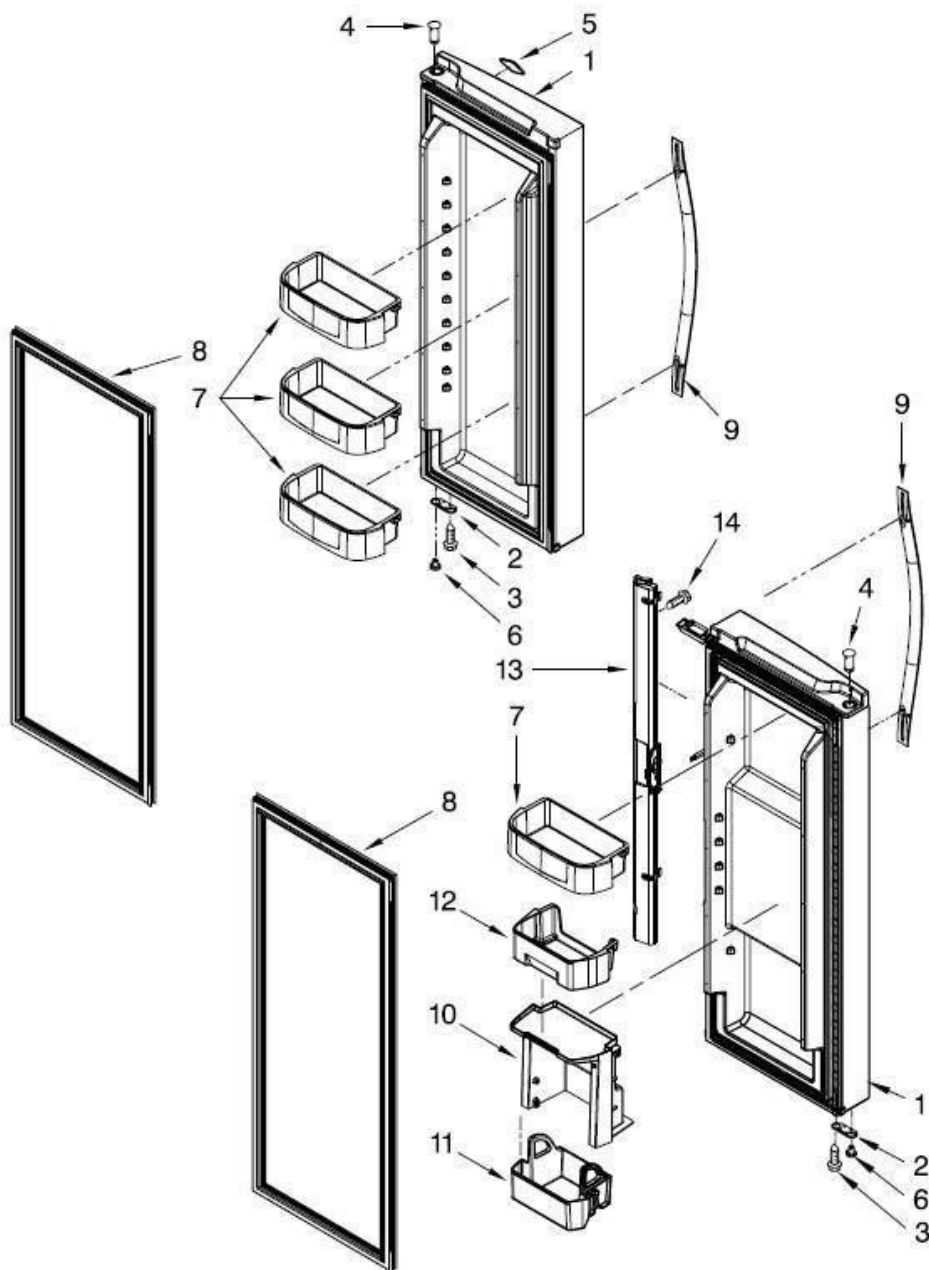

Distribuidor Autorizado

SurteRápido.com

Venta de Refacciones
Electrodomesticas

Refrigerador Whirlpool MWR560SEYM00