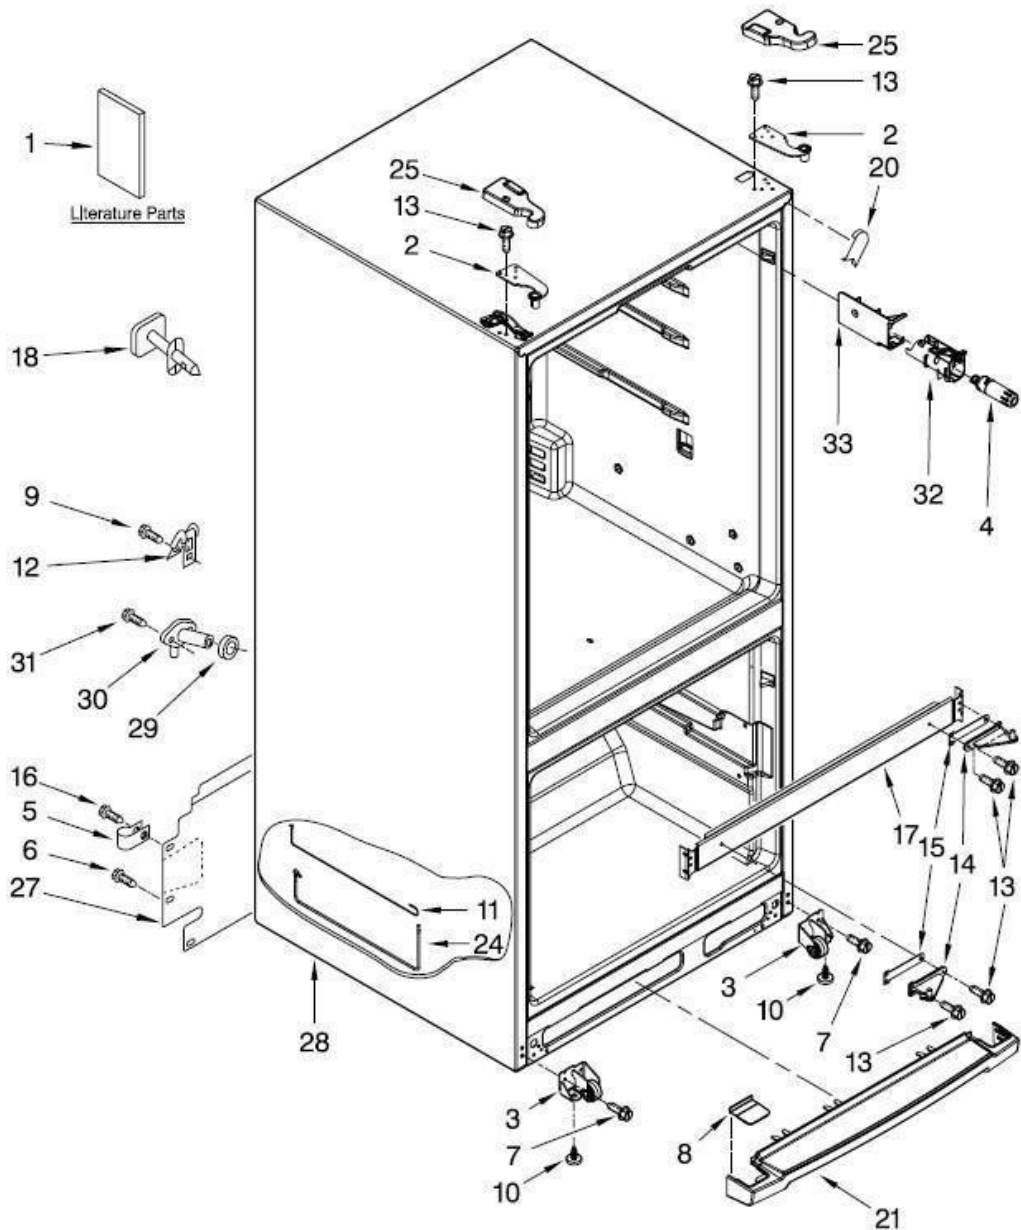

## Refrigerador Whirlpool MWRF560SEYM00

<b>No. Ilus.</b>	<b>DESCRIPCIÓN</b>	<b>No. de Parte</b>
<b>2</b>	Hinge, Top Left	W10366254
*	Hinge, Top Right	W10370393
<b>3</b>	Roller, Front Left	W10359256
*	Roller, Front Right	W10359255
<b>4</b>	Water Filter	W10217316
<b>5</b>	Clamp, Tube	489348
<b>8</b>	Cover, Toe Grille	W10353932
<b>10</b>	Brake, Roller	W10141622
<b>11</b>	Tube, Filter Inlet	W10449619
<b>12</b>	Clamp, Cord	W10303628
<b>14</b>	Hinge Center Left	W10521411
*	Hinge Center Right	W10521409
<b>15</b>	Shim, Hinge	W10448595
<b>20</b>	Corner Filler	W10283961
<b>21</b>	Grille	W10353935
<b>24</b>	Tube, Filter Outlet	W10449617
<b>25</b>	Cover Hinge LS	W10465768
*	Cover Hinge RS	W10465767
<b>27</b>	Cover, Unit	W10444800
<b>29</b>	Gasket, Seal	1106508
<b>30</b>	Fitting Water Tube	2174760
<b>32</b>	Housing, Water	W10346257
	Filter	
<b>33</b>	Cover, Water Filter	W10306392