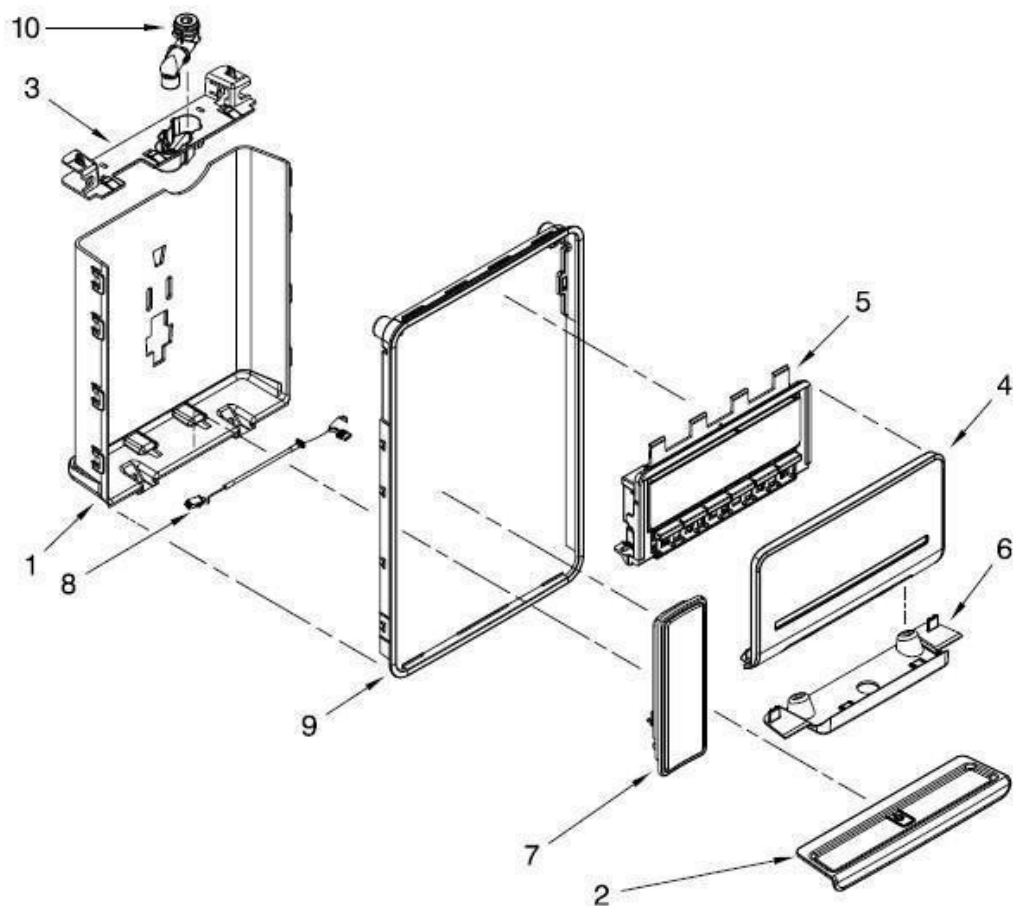

Distribuidor Autorizado

SurteRápido.com

Venta de Refacciones
Electrodomesticas

Refrigerador Whirlpool MWRF560SEYM00