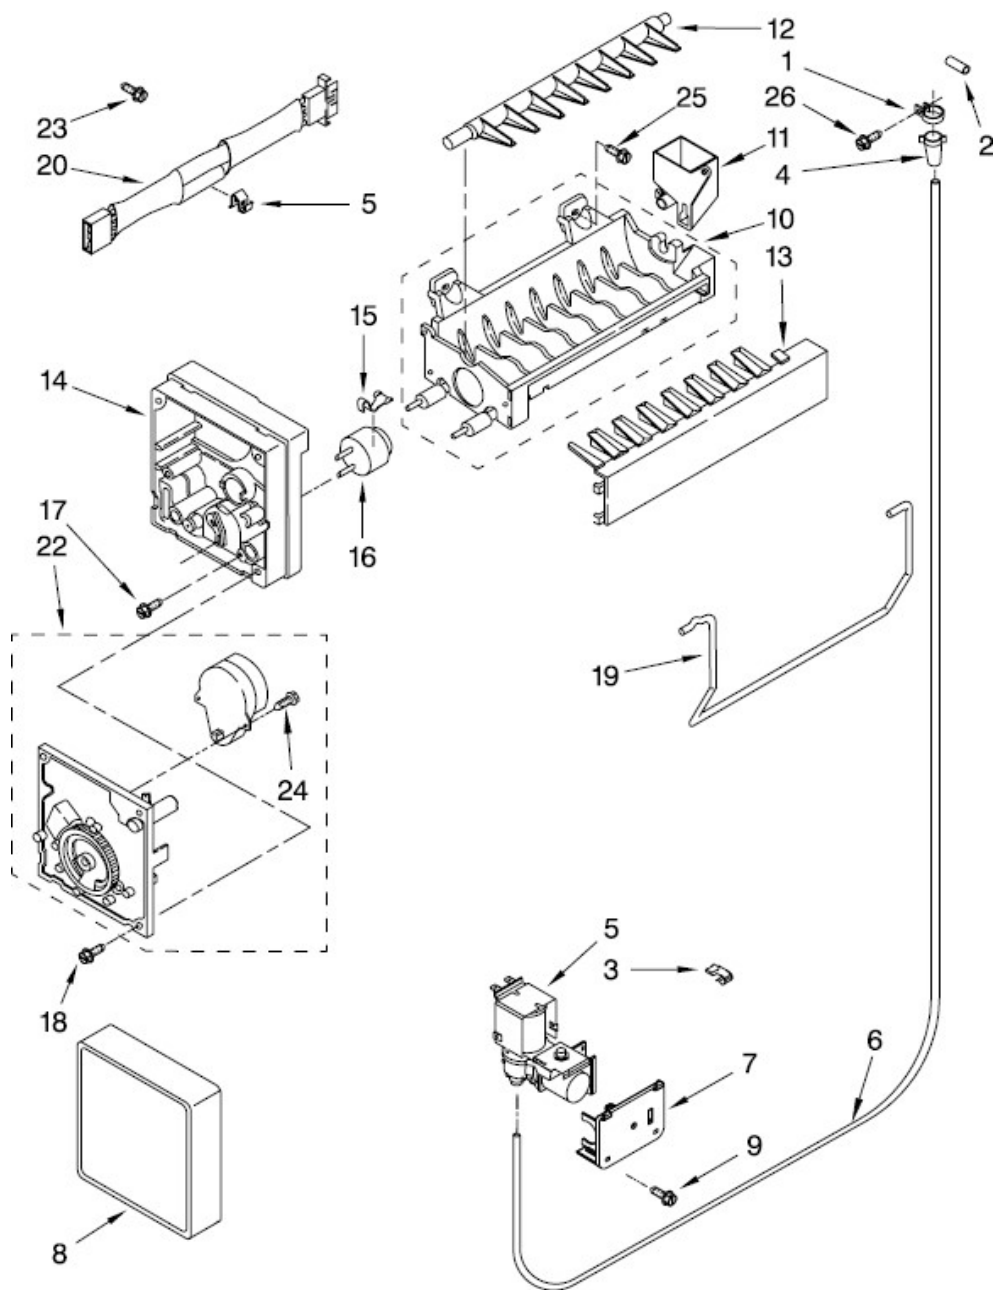

Distribuidor Autorizado

SurteRápido.com

Venta de Refacciones
Electrodomesticas

Refrigerador Whirlpool MWR560SEYM00