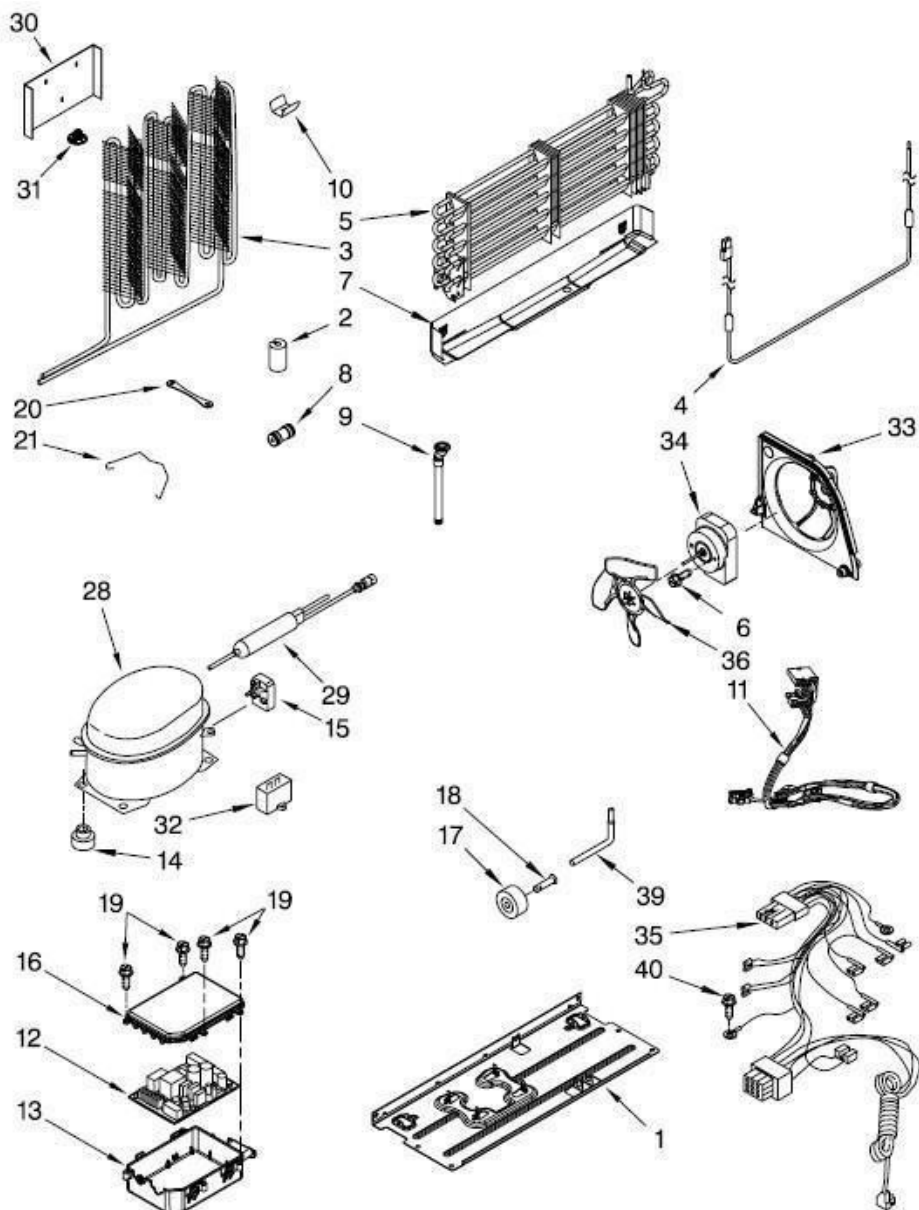

Distribuidor Autorizado

SurteRápido.com

Venta de Refacciones
Electrodomesticas

Refrigerador Whirlpool MWR560SEYM01