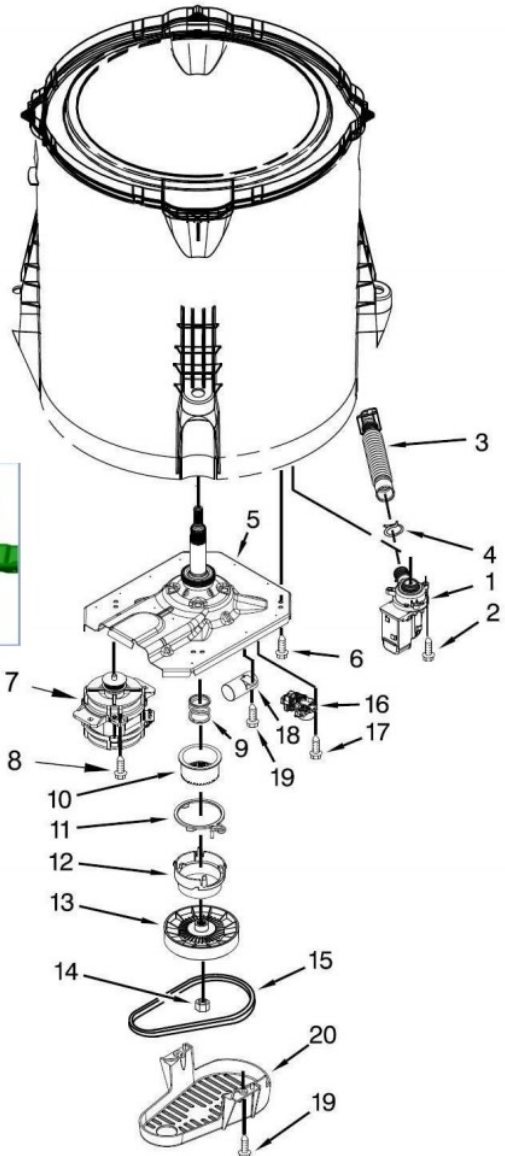

Distribuidor Autorizado

SurteRápido.com

Venta de Refacciones
Electrodomesticas

Lavadora Whirlpool 8MWTW1715CW1

Distribuidor Autorizado

SurteRápido.com

Venta de Refacciones
Electrodomesticas

Lavadora Whirlpool 8MWTW1715CW1

No. Ilus.	DESCRIPCIÓN	Cant.	No. de Parte
1	Bomba de Drenado, Ensamble	1	W10465543
2	Tornillo		No Servicable
3	Manguera, Bomba de Drenado	1	W10444123
4	Abrazadera	1	8317496
5	Transmisión, Ensamble	1	W10628823
	Transmisión Con Rin /Speed Wheel		W10715767
6	Tornillo		No Servicable
7	Motor	1	W10416654
8	Tornillo		No Servicable
9	Resorte, Splutch	1	W10326374
10	Deslizador, Splutch	1	W10239971
11	Anillo de Leva, Splutch	1	W10006353
12	Leva, Splutch	1	W10006354
13	Polea	1	W10239973
14	Tuerca, Polea	1	W10604214
15	Banda, Motor	1	W10006384
16	Actuador 6 Pines	1	W10815026
	Actuador 4 Pines		W10538766
17	Tornillo		No Servicable
18	Capacitor, Motor	1	W10866249
19	Tornillo		No Servicable
20	Cubierta, Motor	1	W10550173