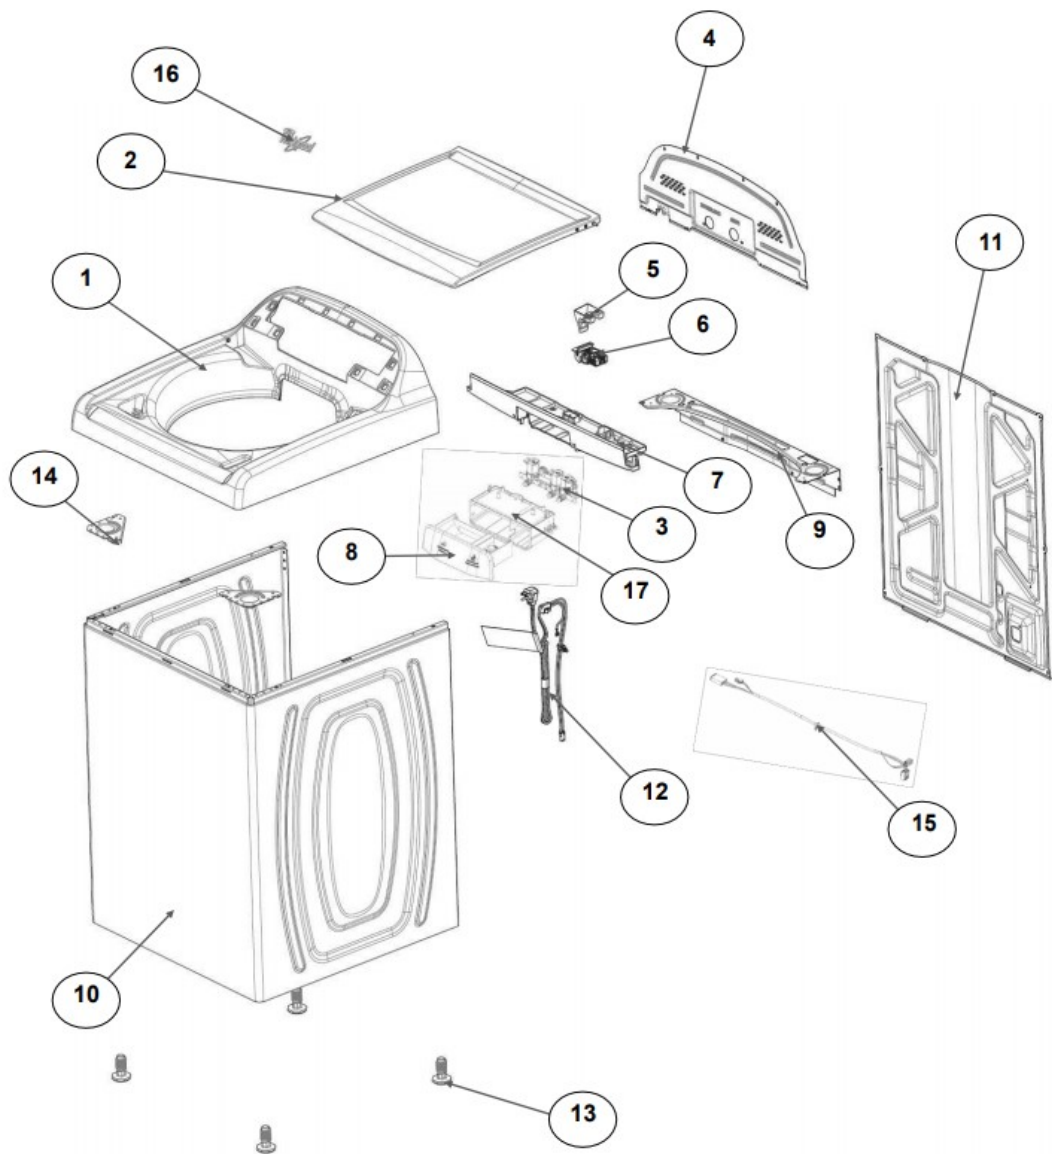

Distribuidor Autorizado

SurteRápido.com

Venta de Refacciones
Electrodomesticas

Lavadora Whirlpool 8MWTW1715CW1

Distribuidor Autorizado

SurteRápido.com

Venta de Refacciones
Electrodomesticas

Lavadora Whirlpool 8MWTW1715CW1

No.Illus.	DESCRIPCIÓN	Cant.	No. de Parte
1	Panel Superior	1	W10905578
2	Tapa	1	W10812673
3	Válvula de Llenado	1	W10894041
4	Cubierta trasera, Panel	1	W10515818
5	Gancho Candado, Tapa		No Servicable
6	Candado, Tapa	1	W10707441
7	Soporte, Cubierta	1	W10515799
8	Dispensador	1	W10536664
9	Canal, Trasero	1	W10515817
10	Gabinete		No Servicable
11	Cubierta, Gabinete		No Servicable
12	Cable Tomacorriente	1	W10741055
13	Pata Niveladora	4	W10556332
14	Escudete	2	W10515815
15	Arnés, Candado Puerta	1	W10715340
16	Placa Marca	1	W10393264
17	Soporte, Dispensador	1	W10633661