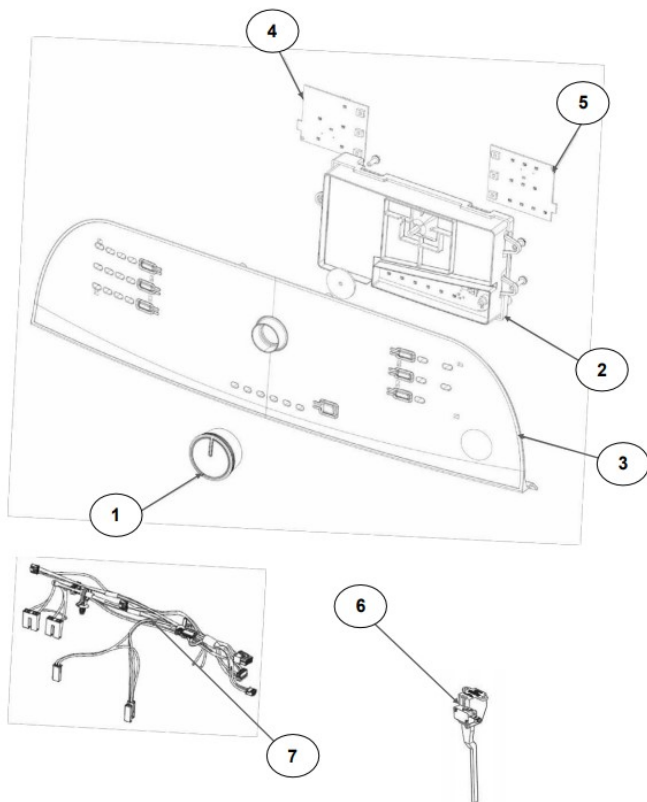

No.Illus.	DESCRIPCIÓN	Cant.	No. de Parte
1	Panel Superior	1	W10905578
2	Tapa	1	W10812673
3	Válvula de Llenado	1	W10894041
4	Cubierta trasera, Panel	1	W10515818
5	Gancho Candado, Tapa		No Servicable
6	Candado, Tapa	1	W10707441
7	Soporte, Cubierta	1	W10515799
8	Dispensador	1	W10536664
9	Canal, Trasero	1	W10515817
10	Gabinete		No Servicable
11	Cubierta, Gabinete		No Servicable
12	Cable Tomacorriente	1	W10741055
13	Pata Niveladora	4	W10556332
14	Escudete	2	W10515815
15	Arnés, Candado Puerta	1	W10715340
16	Placa Marca	1	W10393264
17	Soporte, Dispensador	1	W10633661

Distribuidor Autorizado

SurteRápido.com

Venta de Refacciones
Electrodomesticas

Lavadora Whirlpool 8MWTW1715CW1

No. Ilus.	DESCRIPCIÓN	Cant.	No. de Parte
1	Perilla, Timer	1	W10743994
2	Tarjeta Control	1	W10747341
3	Fascia, Panel	1	W10805648
4	Interfaz de Usuario	1	W10770932
5	Interfaz de Usuario	1	W10770930
6	Switch Nivelador	1	W10531662
7	Arnés	1	W10715328

No.Illus.	DESCRIPCIÓN	Cant.	No. de Parte
1	Tapa Impeller	1	W10305259
2	Tornillo		No Servicable
3	Arandela	1	3949550
4	Aro, Cesta	1	W10821259
5	Impeller	1	W10215115
6	Tornillo		No Servicable
7	Bloque, Canasta	1	W10396887
8	Canasta, Ensamble	1	W10794464
9	Tina, Ensamble	1	W10532537
10	Sello, Tina	1	W10006371
11	Filtro, Bomba de Drenado	1	W10215093
12	Tornillo		No Servicable
13	Suspensión, Tina	4	W10821948
14	Rueda, Suspensión	4	W10583768
15	Cojinete, Suspensión		No Servicable
16	Arnés Inferior 6 Pines	1	W10919335
	Arnés Inferior 4 Pines		W10715338
17	Manguera, Switch de Presión	1	W10429300
18	Abrazadera	1	8317496
19	Tornillo		No Servicable
20	Atadura Cable	2	W10620399