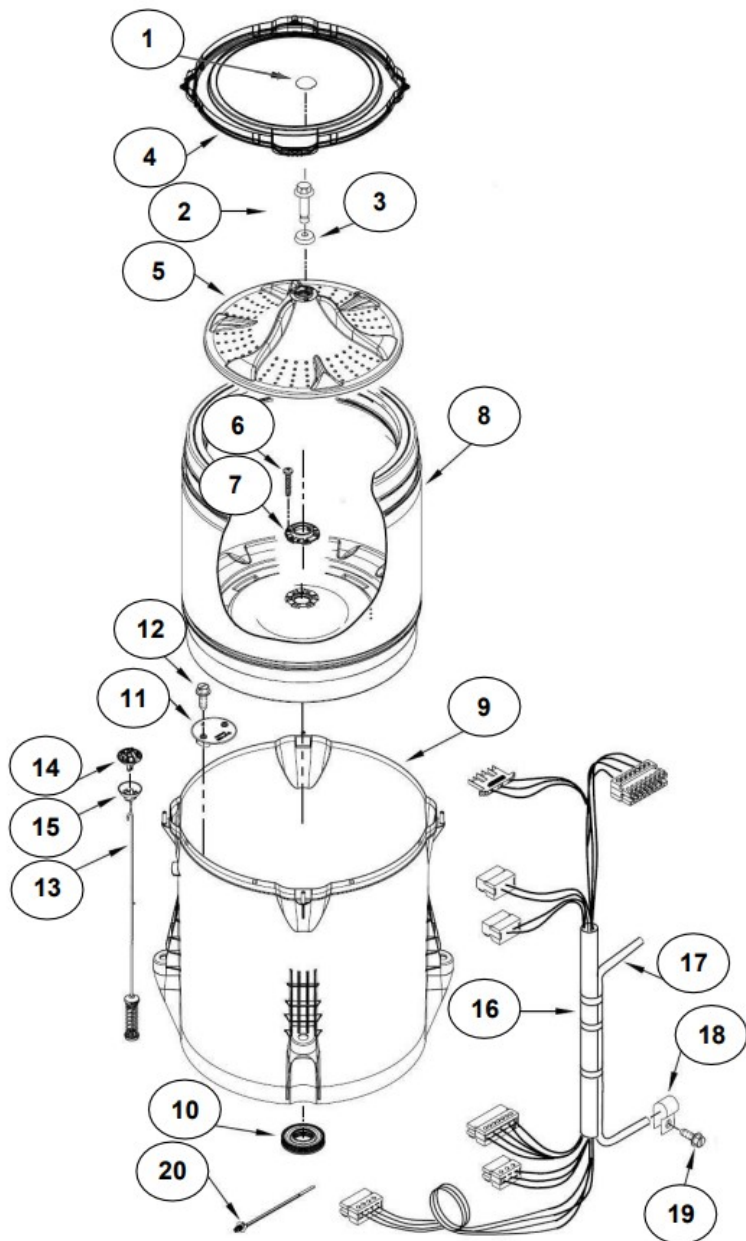

Distribuidor Autorizado

SurteRápido.com

Venta de Refacciones
Electrodomesticas

Lavadora Whirlpool 8MWTW1715CW1

Distribuidor Autorizado

SurteRápido.com

Venta de Refacciones
Electrodomesticas

Lavadora Whirlpool 8MWTW1715CW1

No.Illus.	DESCRIPCIÓN	Cant.	No. de Parte
1	Tapa Impeller	1	W10305259
2	Tornillo		No Servicable
3	Arandela	1	3949550
4	Aro, Cesta	1	W10821259
5	Impeller	1	W10215115
6	Tornillo		No Servicable
7	Bloque, Canasta	1	W10396887
8	Canasta, Ensamble	1	W10794464
9	Tina, Ensamble	1	W10532537
10	Sello, Tina	1	W10006371
11	Filtro, Bomba de Drenado	1	W10215093
12	Tornillo		No Servicable
13	Suspensión, Tina	4	W10821948
14	Rueda, Suspensión	4	W10583768
15	Cojinete, Suspensión		No Servicable
16	Arnés Inferior 6 Pines	1	W10919335
	Arnés Inferior 4 Pines		W10715338
17	Manguera, Switch de Presión	1	W10429300
18	Abrazadera	1	8317496
19	Tornillo		No Servicable
20	Atadura Cable	2	W10620399