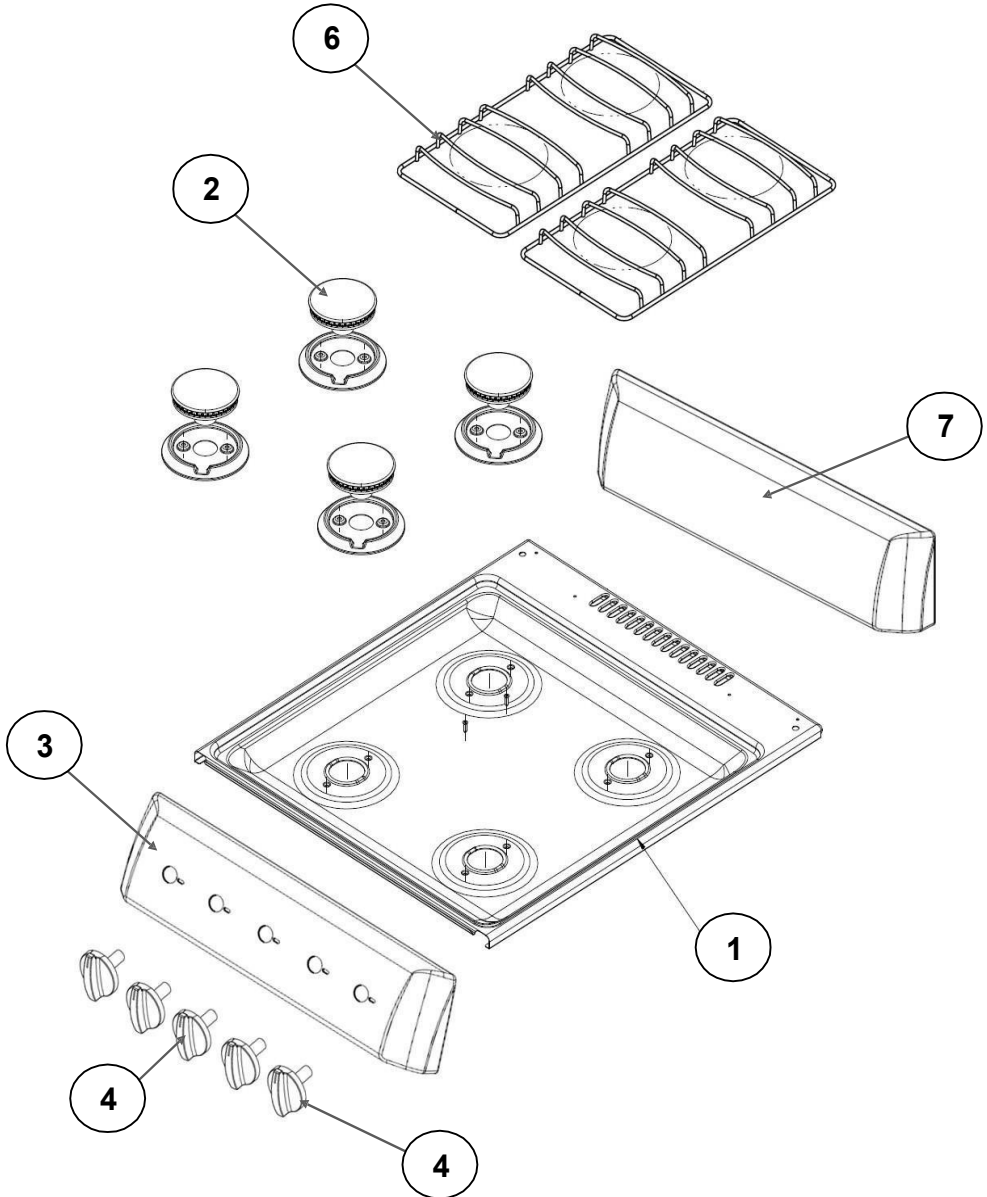

Distribuidor Autorizado

SurteRápido.com

Venta de Refacciones
Electrodomesticas

Estufa Whirlpool NAW1001B02

Distribuidor Autorizado

SurteRápido.com

Venta de Refacciones
Electrodomesticas

Estufa Whirlpool NAW1001B02

<u>No. Ilus.</u>	<u>DESCRIPCIÓN</u>	<u>No. de Parte</u>
1	Cubierta Superior	W10270222
2	Quemador y Tapa Superior.	W10628715
3	Frente Perillas Decorado.	W10601207
4	Perillas.	W10693519
6	Parrilla Cubierta Superior.	W10443988
7	Panel Respaldo Superior	W10603700
8	Tornillo cubierta quemador	W10146346