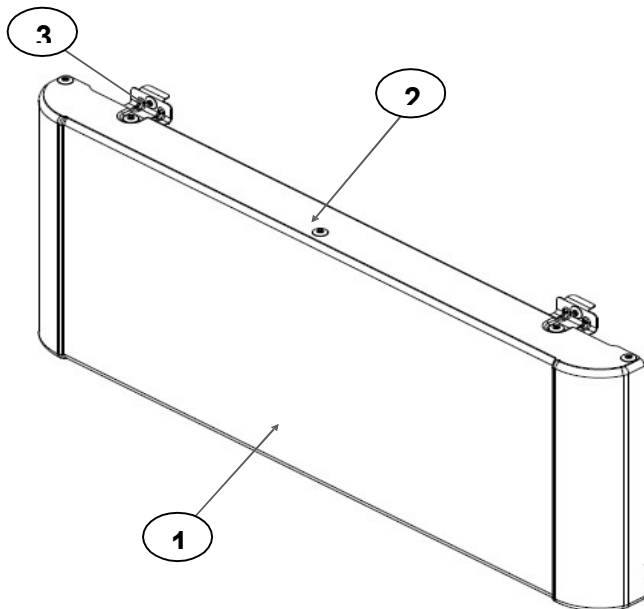

Distribuidor Autorizado

SurteRápido.com

Venta de Refacciones
Electrodomesticas

Estufa Whirlpool NAW1001B02

No. Ilus.	DESCRIPCIÓN	No. de Parte
1	Puerta Broiler	W10269826
2	Tapa Puerta Broiler	W10269847
3	Soporte Puerta Broiler	98015021

KIT DE CONVERSION GAS NATURAL:

W10478143

Componentes a solicitar:

W10132112 (4)

ORIFICE STD BURNER

98007011 (1)

ORIFICE OVEN BURNER

W10452674 (4)

VALVE FOR STD BURNER

W10452677 (1)

THERMOCONTROL