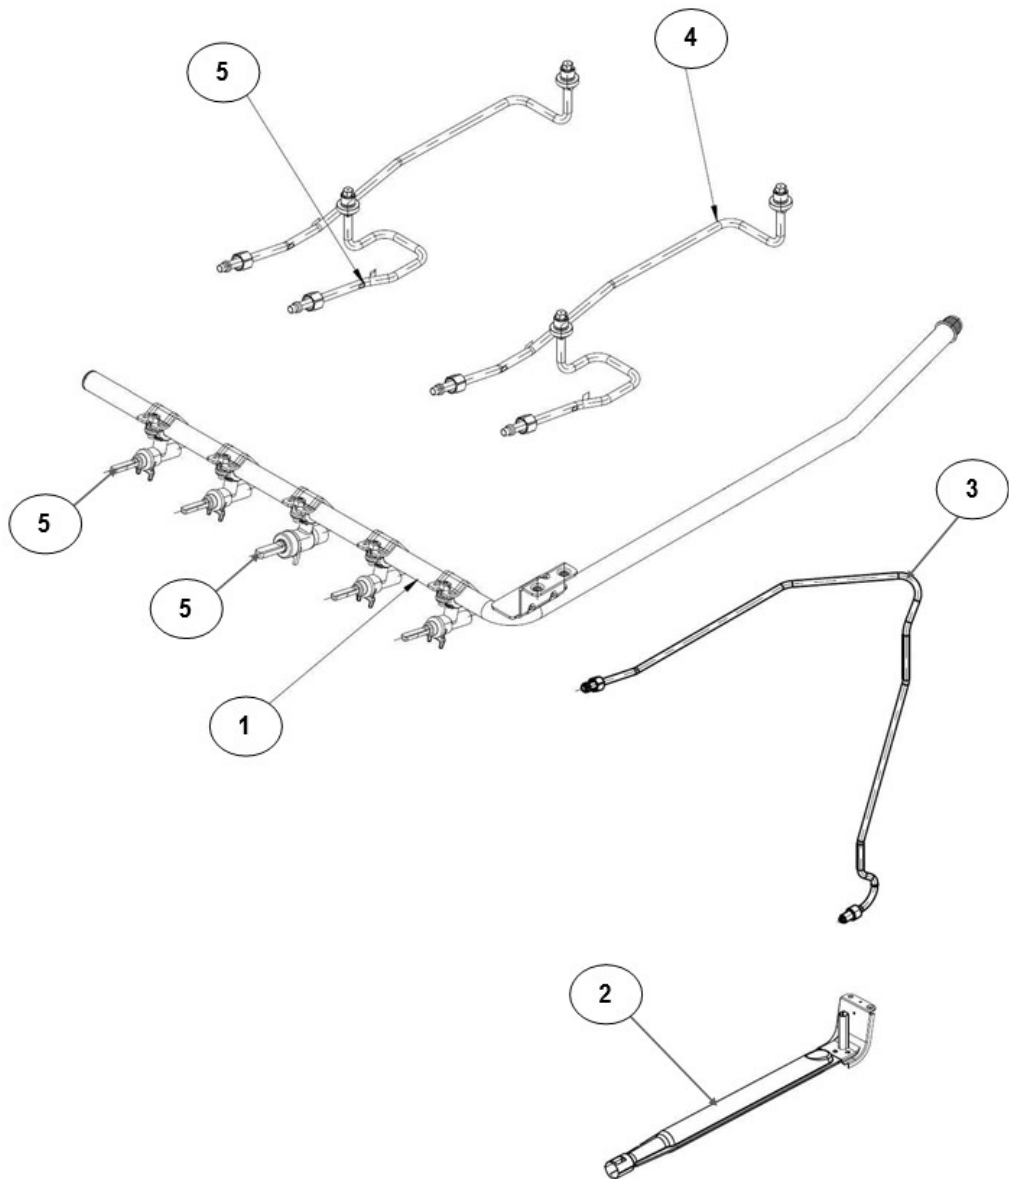

Distribuidor Autorizado

SurteRápido.com

Venta de Refacciones
Electrodomesticas

Estufa Whirlpool NAW1001B02

Distribuidor Autorizado

SurteRápido.com

Venta de Refacciones
Electrodomesticas

Estufa Whirlpool NAW1001B02

<u>No. Ilus.</u>	<u>DESCRIPCIÓN</u>	<u>No. de Parte</u>
1	Tubo De Válvulas Ensamble	W10444013
2	Quemador Horno Ensamble	W10646972
3	Tubo Doblado Para Quemador Horno	W10454029
4	Tubo Quemador Superior Posterior	W10647693
5	Tubo Quemador Superior Frontal	W10647691
6	Válvula Quemador Superior	W10452673
7	Termocontrol	W10452676
	Kit conversión Gas LP a Gas Natural	W10478143
	Kit conversión Gas Natural a Gas LP	W10478142