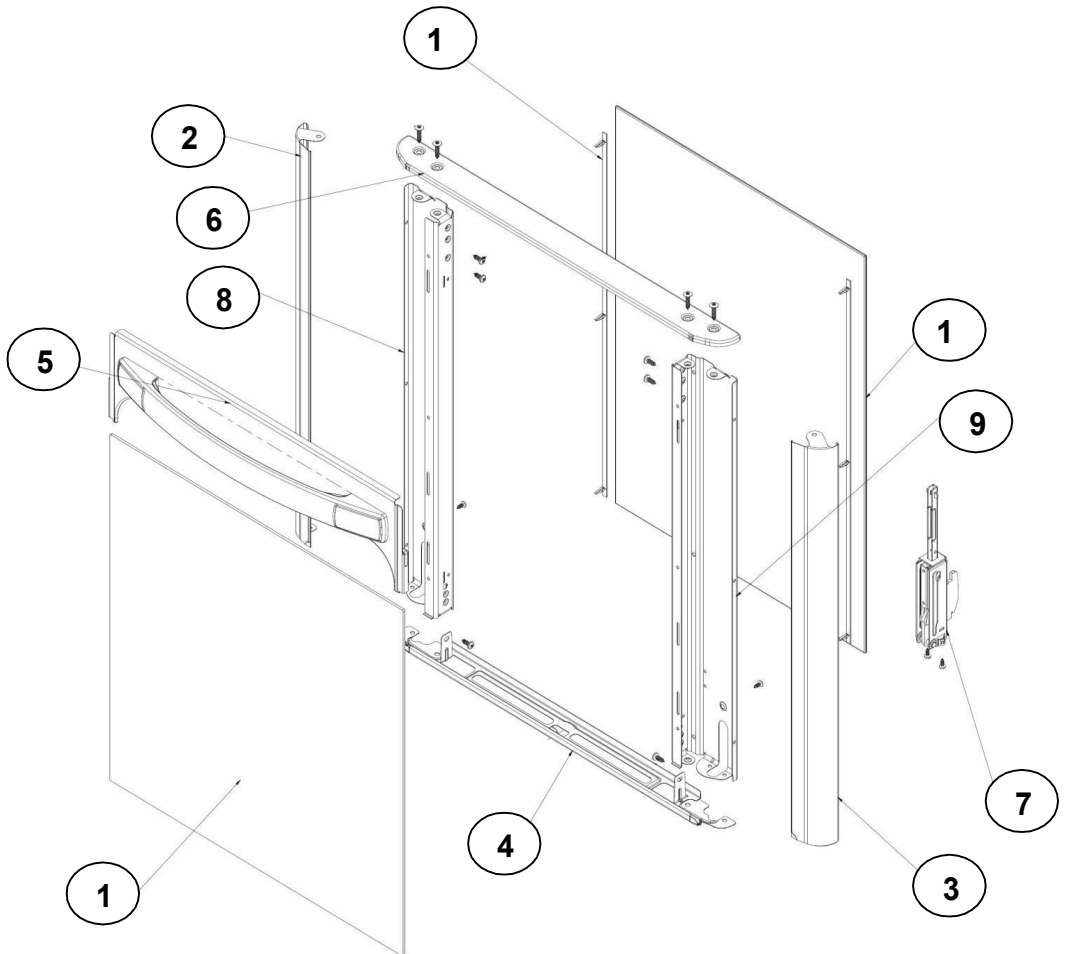

Distribuidor Autorizado

SurteRápido.com

Venta de Refacciones
Electrodomesticas

Estufa Whirlpool NAW1001B02

Distribuidor Autorizado

SurteRápido.com

Venta de Refacciones
Electrodomesticas

Estufa Whirlpool NAW1001B02

<u>No. Ilus.</u>	<u>DESCRIPCIÓN</u>	<u>No. de Parte</u>
1	Vidrio Exterior Puerta Horno	W10457551
2	Perfil Lateral Derecho Puerta Horno	W10412783
3	Perfil Lateral Izquierdo Puerta Horno	W10412792
4	Perfil Inferior Puerta Horno	W10444050
5	Perfil Superior y Jaladera Puerta Horno	W10465741
6	Vista Superior Puerta Horno	W10268847
7	Bisagra Ensamble	98004750
8	Sujetador Derecho Para Vidrio	W10112379
9	Sujetador Izquierdo Para Vidrio	W10112380
10	Sellador De Vidrio Interior	W10292266
11	Vidrio Interior Puerta Horno	W10681587
	Puerta horno ensamble	W10468979