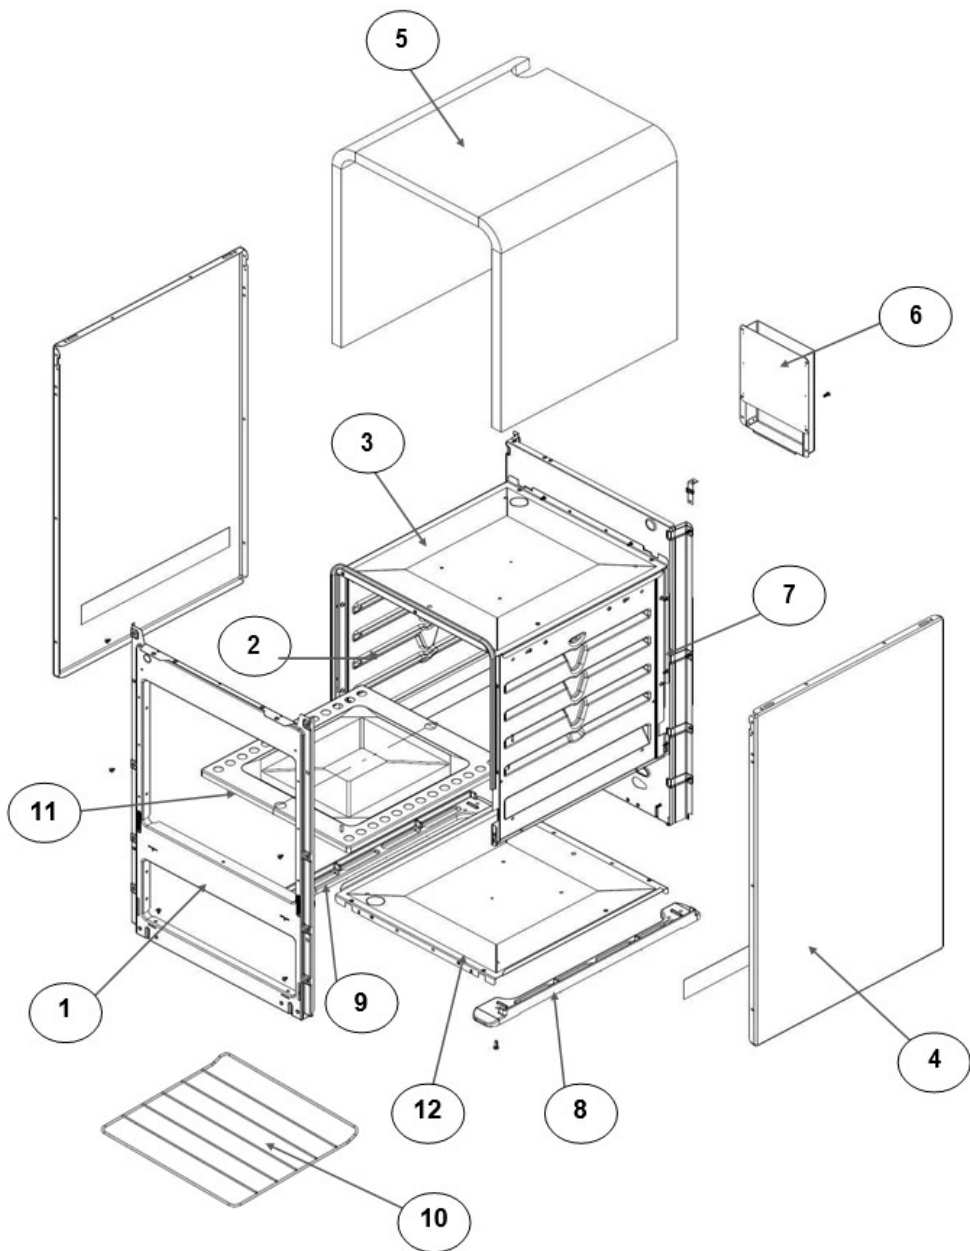

Distribuidor Autorizado

SurteRápido.com

Venta de Refacciones
Electrodomesticas

Estufa Whirlpool NAW1001B02

Distribuidor Autorizado

SurteRápido.com

Venta de Refacciones
Electrodomesticas

Estufa Whirlpool NAW1001B02

<u>No. Ilus.</u>	<u>DESCRIPCIÓN</u>	<u>No. de Parte</u>
1	Bastidor Frontal Ensamble	W10278192
2	Lateral Del Horno	W10627922
3	Panel Lateral Exterior	W10235935
4	Techo Horno	W10269543
5	Aislante Horno	W10280922
6	Caja Chimenea	W10343706
7	Respaldo Horno	W10468897
8	Base Riel Izquierdo	W10295443
9	Base Riel Derecho	W10295442
10	Parrilla De Horno	W10445418
11	Charola Horno	W10466701
12	Base	W10539829