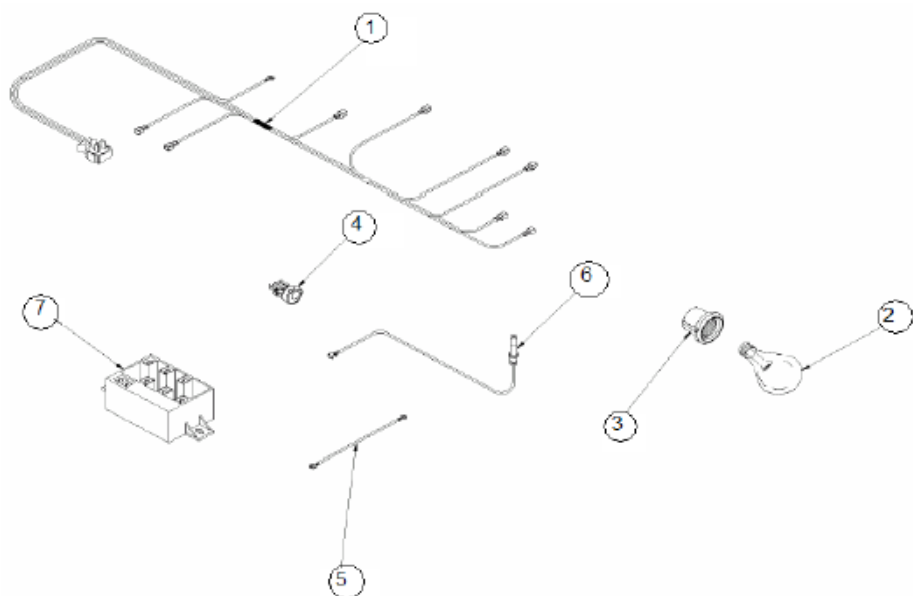

NAW3500S00 CUBIERTA

NAW3500S00 CUBIERTA

1	W10276060	CUBIERTA SUPERIOR
2	W10243396	QUEMADOR SUPERIOR
3	98017461	TAPA SUPERIOR
4	W10243402	SUPER QUEMADOR
5	98017462	TAPA SUPER QUEMADOR
6	W10277369	FRENTE PERILLAS DECORADO
7	W10271449	PERILLA QUEMADOR SUPERIOR
8	W10271454	PERILLA HORNO
9	W10295086	PARRILLA CUBIERTA SUPERIOR
10	W10277384	PANEL RESPALDO SUPERIOR
11	W10190449	COMAL

**NAW3500S00 SISTEMA DE
COMBUSTION**

NAW3500S00 SISTEMA DE COMBUSTION

1	W10267971	TUBO DE VÁLVULAS ENSAMBLE
4	98015993	QUEMADOR HORNO ENSAMBLE
5	***	TUBO PARA PILOTO HORNO
6	W10270165	TUBO DOBLADO PARA QUEMADOR HORNO
7	W10273410	TUBO QUEMADOR SUPERIOR POSTERIOR
8	W10273411	TUBO QUEMADOR SUPERIOR FRONTAL
9	W10200741	VÁLVULA QUEMADOR SUPERIOR
10	W10075714	TERMOCONTROL
*	W10286005	KIT CONVERSIÓN GAS LP A GAS NATURAL
*	W10286004	KIT CONVERSIÓN GAS NATURAL A GAS LP

NAW3500S00 SISTEMA ELECTRICO

1	W10118815	ARNES ELÉCTRICO PRINCIPAL
2	***	FOCO
3	W10114530	SOCKET FOCO DE HORNO
4	98011572	SWITCH ENCENDIDO ELECTRÓNICO/LUZ HORNO
5	***	CABLE A TIERRA
6	W10127480	BUJÍA QUEMADOR SUPERIOR
7	W10110488	MÓDULO DE ENCENDIDO