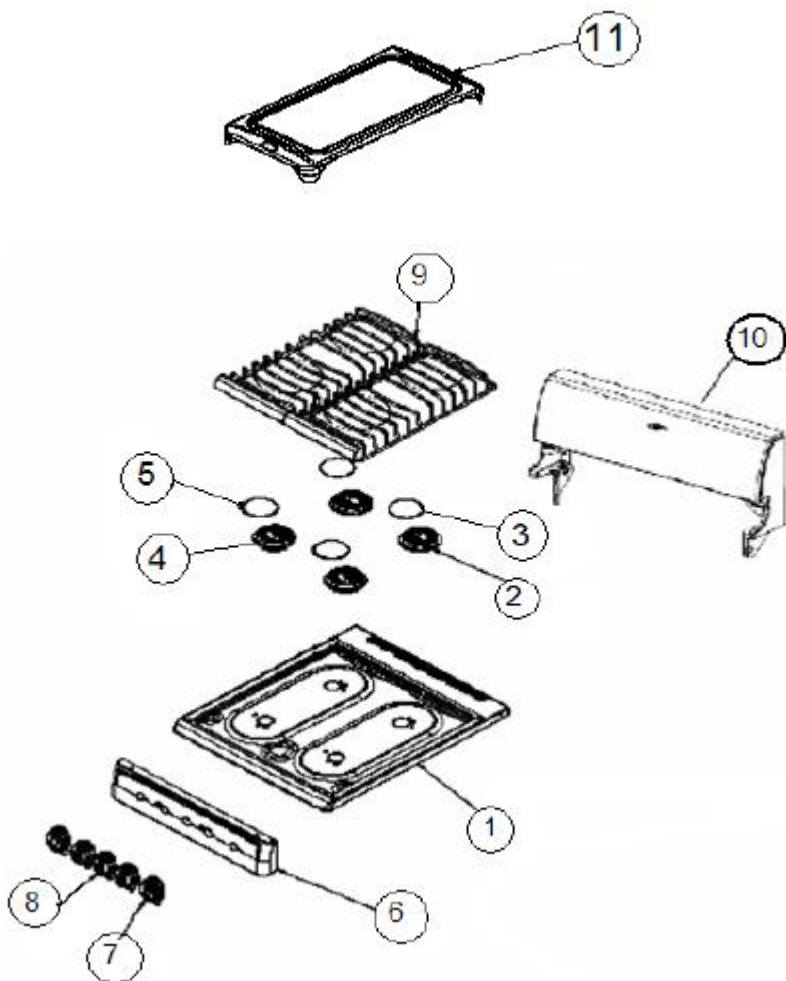

NAW3500S00 CUBIERTA

NAW3500S00 CUBIERTA

1	W10276060	CUBIERTA SUPERIOR
2	W10243396	QUEMADOR SUPERIOR
3	98017461	TAPA SUPERIOR
4	W10243402	SUPER QUEMADOR
5	98017462	TAPA SUPER QUEMADOR
6	W10277369	FRENTE PERILLAS DECORADO
7	W10271449	PERILLA QUEMADOR SUPERIOR
8	W10271454	PERILLA HORNO
9	W10295086	PARRILLA CUBIERTA SUPERIOR
10	W10277384	PANEL RESPALDO SUPERIOR
11	W10190449	COMAL

**NAW3500S00 SISTEMA DE
COMBUSTION**

NAW3500S00 SISTEMA DE COMBUSTION

1	W10267971	TUBO DE VÁLVULAS ENSAMBLE
4	98015993	QUEMADOR HORNO ENSAMBLE
5	***	TUBO PARA PILOTO HORNO
6	W10270165	TUBO DOBLADO PARA QUEMADOR HORNO
7	W10273410	TUBO QUEMADOR SUPERIOR POSTERIOR
8	W10273411	TUBO QUEMADOR SUPERIOR FRONTAL
9	W10200741	VÁLVULA QUEMADOR SUPERIOR
10	W10075714	TERMOCONTROL
*	W10286005	KIT CONVERSIÓN GAS LP A GAS NATURAL
*	W10286004	KIT CONVERSIÓN GAS NATURAL A GAS LP

NAW3500S00 SISTEMA ELECTRICO

1	W10118815	ARNES ELÉCTRICO PRINCIPAL
2	***	FOCO
3	W10114530	SOCKET FOCO DE HORNO
4	98011572	SWITCH ENCENDIDO ELECTRÓNICO/LUZ HORNO
5	***	CABLE A TIERRA
6	W10127480	BUJÍA QUEMADOR SUPERIOR
7	W10110488	MÓDULO DE ENCENDIDO