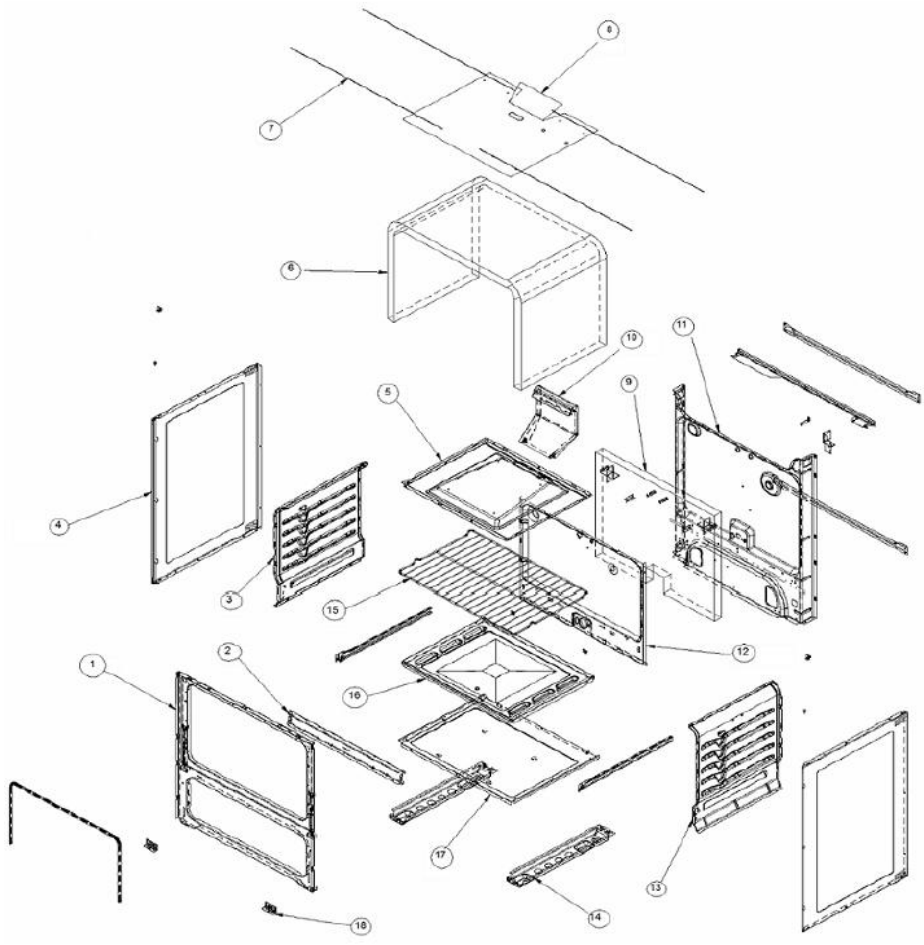

NAW3500S00 GABINETE