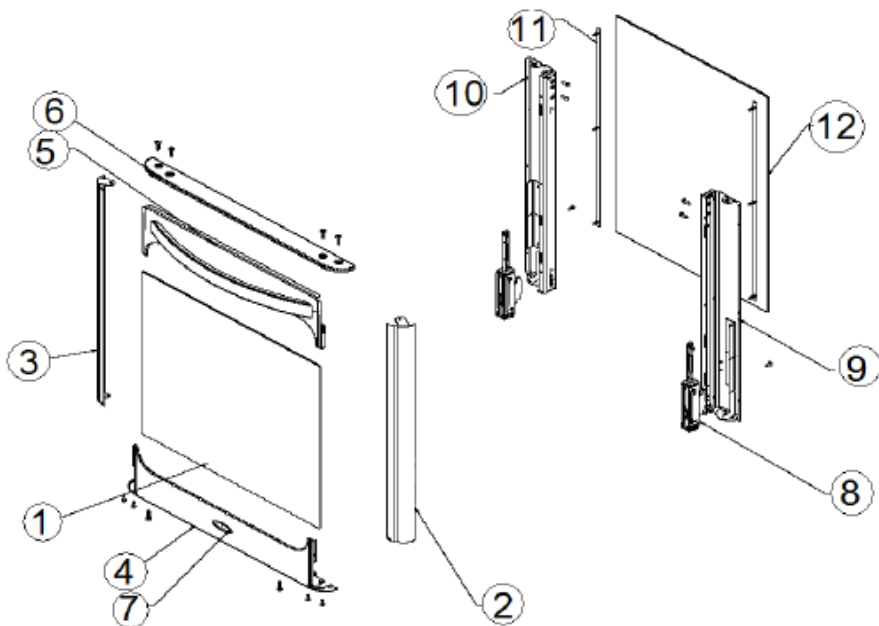

NAW3500S00 GABINETE

NAW3500S00 GABINETE

1	W10278192	BASTIDOR FRONTAL ENSAMBLE
2	98012912	SOPORTE QUEMADOR HORNO
3	W10286572	LATERAL DEL HORNO IZQUIERDO
4	W10294455	PANEL LATERAL EXTERIOR
5	W10269543	TECHO HORNO
6	W10280922	AISLANTE TECHO Y LATERAL HORNO (FIBRA VIDRIO)
7	W10132554	CABLE AISLANTE
8	98011931	PROTECTOR SUPERIOR DE AISLANTE
9	W10269753	AISLANTE POSTERIOR
10	W10132623	CAJA CHIMENEA
11	W10270173	PANEL FONDO POSTERIOR
12	98005764	RESPALDO HORNO
13	W10286572	LATERAL DEL HORNO DERECHO
14	W10281489	BASE RIEL IZQUIERDO
14	W10281428	BASE RIEL DERECHO
15	W10294869	PARRILLA DE HORNO
16	***	CHAROLA HORNO
17	***	BASE
18	***	PIE BASE RIEL

NAW3500S00 PUERTA HORNO

NAW3500S00 PUERTA HORNO

1	W10267024	VIDRIO EXTERIOR PUERTA HORNO
2	W10117510	PERFIL LATERAL DERECHO PUERTA HORNO
3	W10117780	PERFIL LATERAL IZQUIERDO PUERTA HORNO
4	W10268908	PERFIL INFERIOR PUERTA HORNO
5	W10269809	PERFIL SUPERIOR Y JALADERA PUERTA HORNO
6	W10267842	VISTA SUPERIOR PUERTA HORNO
8	98017873	BISAGRA ENSAMBLE
9	W10139385	SUJETADOR DERECHO PARA VIDRIO
10	W10139389	SUJETADOR IZQUIERDO PARA VIDRIO
11	W10292266	SELLADOR DE VIDRIO INTERIOR
12	W10269865	VIDRIO INTERIOR PUERTA HORNO
	W10269817	PUERTA HORNO ENSAMBLE