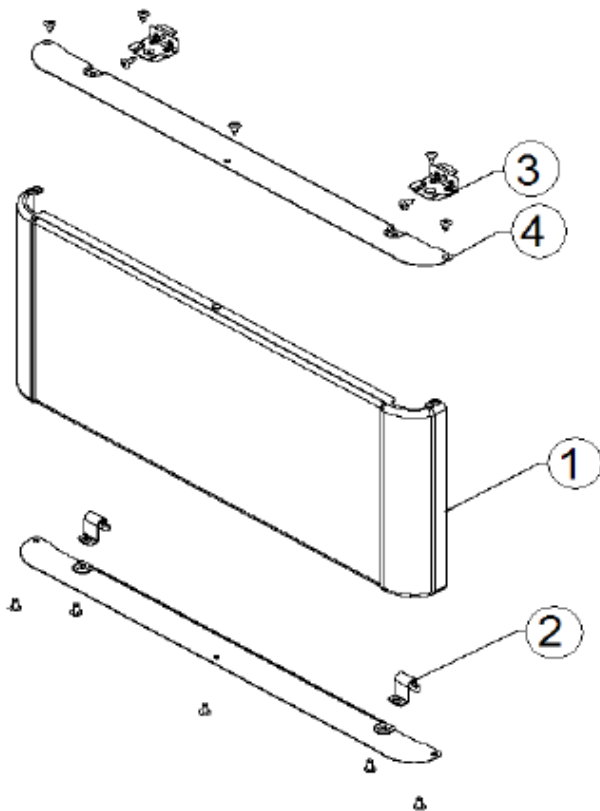

NAW3500S00 GABINETE

NAW3500S00 GABINETE

1	W10278192	BASTIDOR FRONTAL ENSAMBLE
2	98012912	SOPORTE QUEMADOR HORNO
3	W10286572	LATERAL DEL HORNO IZQUIERDO
4	W10294455	PANEL LATERAL EXTERIOR
5	W10269543	TECHO HORNO
6	W10280922	AISLANTE TECHO Y LATERAL HORNO (FIBRA VIDRIO)
7	W10132554	CABLE AISLANTE
8	98011931	PROTECTOR SUPERIOR DE AISLANTE
9	W10269753	AISLANTE POSTERIOR
10	W10132623	CAJA CHIMENEA
11	W10270173	PANEL FONDO POSTERIOR
12	98005764	RESPALDO HORNO
13	W10286572	LATERAL DEL HORNO DERECHO
14	W10281489	BASE RIEL IZQUIERDO
14	W10281428	BASE RIEL DERECHO
15	W10294869	PARRILLA DE HORNO
16	***	CHAROLA HORNO
17	***	BASE
18	***	PIE BASE RIEL

NAW3500S00 PUERTA HORNO

NAW3500S00 PUERTA HORNO

1	W10267024	VIDRIO EXTERIOR PUERTA HORNO
2	W10117510	PERFIL LATERAL DERECHO PUERTA HORNO
3	W10117780	PERFIL LATERAL IZQUIERDO PUERTA HORNO
4	W10268908	PERFIL INFERIOR PUERTA HORNO
5	W10269809	PERFIL SUPERIOR Y JALADERA PUERTA HORNO
6	W10267842	VISTA SUPERIOR PUERTA HORNO
8	98017873	BISAGRA ENSAMBLE
9	W10139385	SUJETADOR DERECHO PARA VIDRIO
10	W10139389	SUJETADOR IZQUIERDO PARA VIDRIO
11	W10292266	SELLADOR DE VIDRIO INTERIOR
12	W10269865	VIDRIO INTERIOR PUERTA HORNO
	W10269817	PUERTA HORNO ENSAMBLE