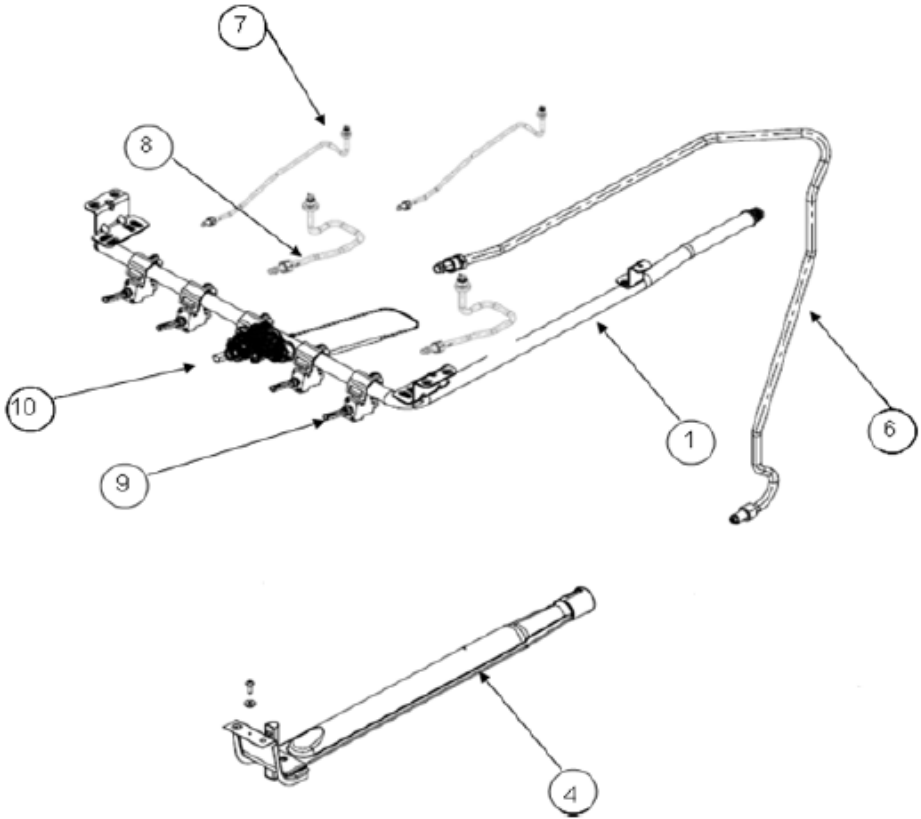

NAW3500S00 CUBIERTA

NAW3500S00 CUBIERTA

1	W10276060	CUBIERTA SUPERIOR
2	W10243396	QUEMADOR SUPERIOR
3	98017461	TAPA SUPERIOR
4	W10243402	SUPER QUEMADOR
5	98017462	TAPA SUPER QUEMADOR
6	W10277369	FRENTE PERILLAS DECORADO
7	W10271449	PERILLA QUEMADOR SUPERIOR
8	W10271454	PERILLA HORNO
9	W10295086	PARRILLA CUBIERTA SUPERIOR
10	W10277384	PANEL RESPALDO SUPERIOR
11	W10190449	COMAL

**NAW3500S00 SISTEMA DE
COMBUSTION**

NAW3500S00 SISTEMA DE COMBUSTION

1	W10267971	TUBO DE VÁLVULAS ENSAMBLE
4	98015993	QUEMADOR HORNO ENSAMBLE
5	***	TUBO PARA PILOTO HORNO
6	W10270165	TUBO DOBLADO PARA QUEMADOR HORNO
7	W10273410	TUBO QUEMADOR SUPERIOR POSTERIOR
8	W10273411	TUBO QUEMADOR SUPERIOR FRONTAL
9	W10200741	VÁLVULA QUEMADOR SUPERIOR
10	W10075714	TERMOCONTROL
*	W10286005	KIT CONVERSIÓN GAS LP A GAS NATURAL
*	W10286004	KIT CONVERSIÓN GAS NATURAL A GAS LP

NAW3500S00 SISTEMA ELECTRICO

1	W10118815	ARNES ELÉCTRICO PRINCIPAL
2	***	FOCO
3	W10114530	SOCKET FOCO DE HORNO
4	98011572	SWITCH ENCENDIDO ELECTRÓNICO/LUZ HORNO
5	***	CABLE A TIERRA
6	W10127480	BUJÍA QUEMADOR SUPERIOR
7	W10110488	MÓDULO DE ENCENDIDO

NAW3500S00 PUERTA HORNO

NAW3500S00 PUERTA HORNO

1	W10267024	VIDRIO EXTERIOR PUERTA HORNO
2	W10117510	PERFIL LATERAL DERECHO PUERTA HORNO
3	W10117780	PERFIL LATERAL IZQUIERDO PUERTA HORNO
4	W10268908	PERFIL INFERIOR PUERTA HORNO
5	W10269809	PERFIL SUPERIOR Y JALADERA PUERTA HORNO
6	W10267842	VISTA SUPERIOR PUERTA HORNO
8	98017873	BISAGRA ENSAMBLE
9	W10139385	SUJETADOR DERECHO PARA VIDRIO
10	W10139389	SUJETADOR IZQUIERDO PARA VIDRIO
11	W10292266	SELLADOR DE VIDRIO INTERIOR
12	W10269865	VIDRIO INTERIOR PUERTA HORNO
	W10269817	PUERTA HORNO ENSAMBLE