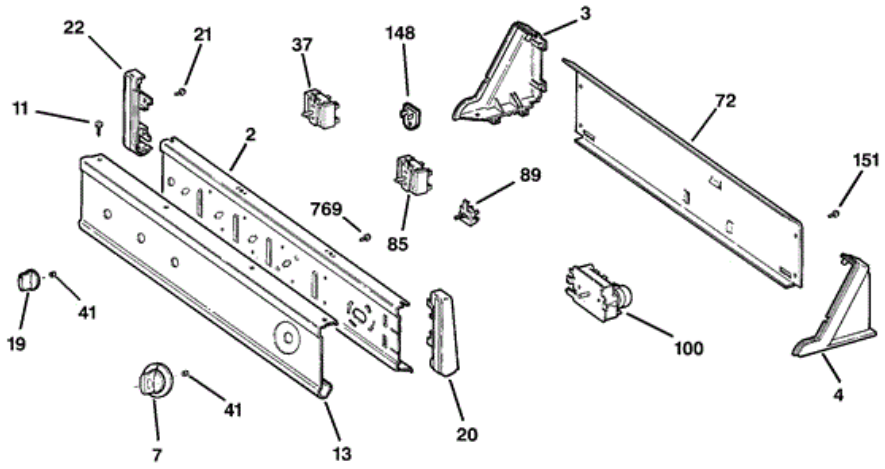

NVLR333EV0WW GABINETE

NVLR333EV0WW GABINETE

66	WE19X1001	COVER BOTTOM
77	WE02X0377	SCR 8-18 AB OVP 1.75 S
227	WE20X0813	RAIL BACK
236	WE02X0355	SCREW LEVELLING 5/16-24
246	WE01X1190	FOOT LEVELING
274	WE04X0811	T'STAT HIGH CNTRL 135-15
275	WE04X0812	T'STAT LOW CNTRL 125-15
390	WE01X1174	PLATE
391	WE20X0817	TOP WH
393	WE20X0816	BASE & WRAPPER ASM WH
400	WE02X0134	CLIP
404	WE01X0425	PLATE
405	WE01X0468	PLATE LEVELING SCREW
413	WE14X0212	PANEL ACCESS
414	WE01X0339	GROUND STRAP
418	WZ07X0031	NUT
419	WE04X0168	BLOCK TERMINAL
420	WH02X0893	SCR 10-16 HX 3/8 S
457	WE13X0162	BRACKET TERMINAL BLOCK
460	WZ04X0264	SCREW 10-16 X 3/4" HEX
461	WZ05X0158	SCREW 8-32X3/8 GRD SCR
510	WE02X0263	SCREW 10-16X1/2 HWX
724	WZ04X0288	SCREW 10-16 X 1/2" HEX
875	WH02X0930	SCREW 8-18 AB HWX 3/8

NVLR333EV0WW TABLERO

NVLR333EV0WW TABLERO

2	WH46X10033	SUPPORT SWITCH
3	WH42X2397	END CAP LH WH
4	WH42X2398	END CAP RH WH
7	WE01X1267	KNOB TIMER WH
11	WH02X1206	SCR 8-18 AB FLT 5/8 SN
13	WE19X10017	SWITCH TRIM ASM
19	WH01X2756	KNOB & CLIP ASM
20	WE19X0984	CAP SUPPORT SWITCH RH
21	WH02X1185	SCR 8-18 B IHW 5/16 S
22	WE19X0983	CAP SUPPORT SWITCH LH
37	WE04X0881	SWITCH ROTARY START
41	WE01X0980	U CLIP
41	WE01X0980	U CLIP
72	WE20X0814	
100	WE04X0872	TIMER
148	WE04X10029	RESISTOR
151	WH02X1210	SCR 8-18 B IHW 1/2 S N
769	WB01X0500	SCR 8-18 B HXW 1/4 S