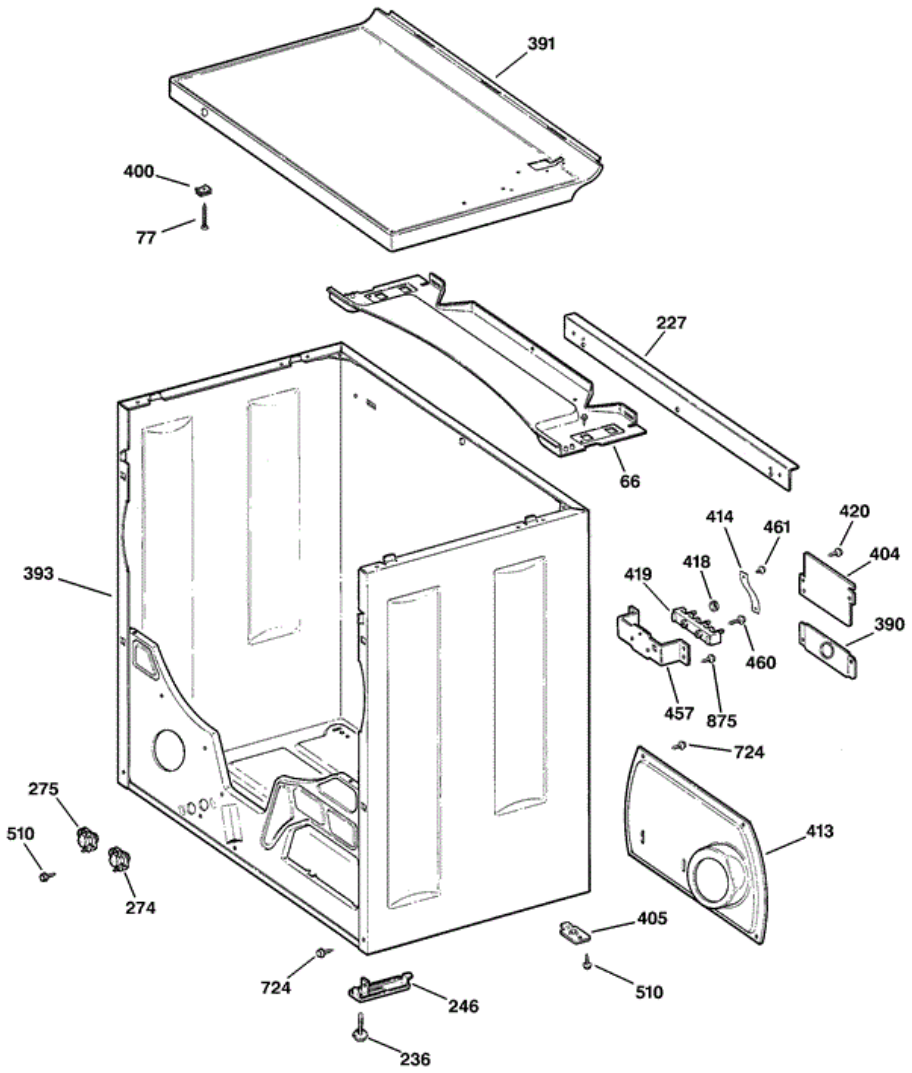

NVLR333EV0WW GABINETE

NVLR333EV0WW GABINETE

66	WE19X1001	COVER BOTTOM
77	WE02X0377	SCR 8-18 AB OVP 1.75 S
227	WE20X0813	RAIL BACK
236	WE02X0355	SCREW LEVELLING 5/16-24
246	WE01X1190	FOOT LEVELING
274	WE04X0811	T'STAT HIGH CNTRL 135-15
275	WE04X0812	T'STAT LOW CNTRL 125-15
390	WE01X1174	PLATE
391	WE20X0817	TOP WH
393	WE20X0816	BASE & WRAPPER ASM WH
400	WE02X0134	CLIP
404	WE01X0425	PLATE
405	WE01X0468	PLATE LEVELING SCREW
413	WE14X0212	PANEL ACCESS
414	WE01X0339	GROUND STRAP
418	WZ07X0031	NUT
419	WE04X0168	BLOCK TERMINAL
420	WH02X0893	SCR 10-16 HX 3/8 S
457	WE13X0162	BRACKET TERMINAL BLOCK
460	WZ04X0264	SCREW 10-16 X 3/4" HEX
461	WZ05X0158	SCREW 8-32X3/8 GRD SCR
510	WE02X0263	SCREW 10-16X1/2 HWX
724	WZ04X0288	SCREW 10-16 X 1/2" HEX
875	WH02X0930	SCREW 8-18 AB HWX 3/8

NVLR333EV0WW TABLERO

NVLR333EV0WW TABLERO

2	WH46X10033	SUPPORT SWITCH
3	WH42X2397	END CAP LH WH
4	WH42X2398	END CAP RH WH
7	WE01X1267	KNOB TIMER WH
11	WH02X1206	SCR 8-18 AB FLT 5/8 SN
13	WE19X10017	SWITCH TRIM ASM
19	WH01X2756	KNOB & CLIP ASM
20	WE19X0984	CAP SUPPORT SWITCH RH
21	WH02X1185	SCR 8-18 B IHW 5/16 S
22	WE19X0983	CAP SUPPORT SWITCH LH
37	WE04X0881	SWITCH ROTARY START
41	WE01X0980	U CLIP
41	WE01X0980	U CLIP
72	WE20X0814	
100	WE04X0872	TIMER
148	WE04X10029	RESISTOR
151	WH02X1210	SCR 8-18 B IHW 1/2 S N
769	WB01X0500	SCR 8-18 B HXW 1/4 S