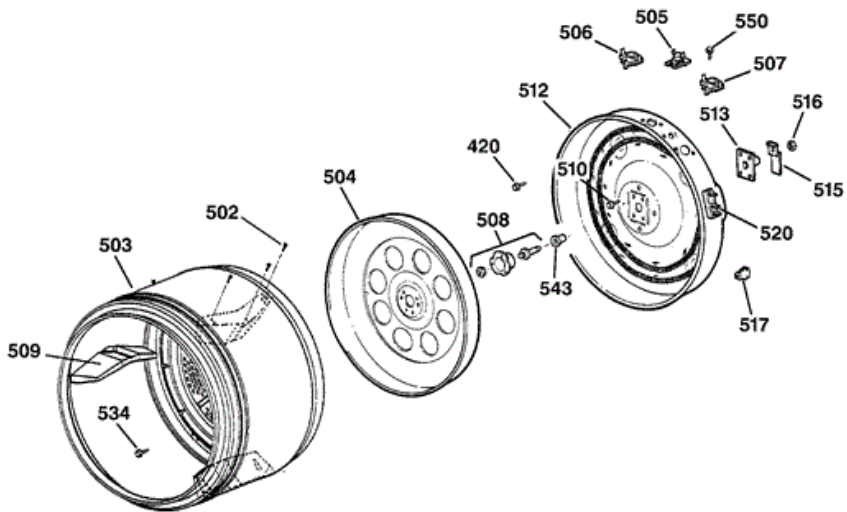

NVLR333EV0WW TABLERO

NVLR333EV0WW TABLERO

2	WH46X10033	SUPPORT SWITCH
3	WH42X2397	END CAP LH WH
4	WH42X2398	END CAP RH WH
7	WE01X1267	KNOB TIMER WH
11	WH02X1206	SCR 8-18 AB FLT 5/8 SN
13	WE19X10017	SWITCH TRIM ASM
19	WH01X2756	KNOB & CLIP ASM
20	WE19X0984	CAP SUPPORT SWITCH RH
21	WH02X1185	SCR 8-18 B IHW 5/16 S
22	WE19X0983	CAP SUPPORT SWITCH LH
37	WE04X0881	SWITCH ROTARY START
41	WE01X0980	U CLIP
41	WE01X0980	U CLIP
72	WE20X0814	
100	WE04X0872	TIMER
148	WE04X10029	RESISTOR
151	WH02X1210	SCR 8-18 B IHW 1/2 S N
769	WB01X0500	SCR 8-18 B HXW 1/4 S

NVLR333EV0WW MOTOR

NVLR333EV0WW MOTOR

199	WE02X0280	SCR 14-10 A HX 1 S
200	WE01X0688	CLAMP
201	WE16X0030	BLOWER WHEEL
202	WE01X0689	BAFFLE BLOWER HOUSING
203	WE13X0200	STRAP MOTOR
204	WE01X0921	STRAP MOTOR
205	WE13X0161	BRACKET MOTOR
210	WE13X0218	HOUSING SWITCH BELT
213	WE12X0082	BELT DRIVE
215	WE03X0069	SPRING IDLER
216	WE12X0092	PULLEY IDLER
218	WE14X0134	HOUSING BLOWER
221	WE01X1171	AIR SEAL
228	WE14X0213	ELBOW EXHAUST
234	WE02X0154	PALNUT
235	WE02X0194	SCR
237	WE04X0532	SWITCH ASM
250	WE12X0041	PULLEY DRIVE
369	WH02X1217	SCR 8-18 AB IHW 7/16 SN
420	WH02X0893	SCR 10-16 HX 3/8 S
502	WE02X10001	SCR 10-12 A TRT 3/4 S
503	WE21X10001	DRUM & BAFFLES ASM
504	WE14X0086	DEFLECTOR
505	WE04X0730	TSTAT ASM SAFETY 310-100
506	WE04X0813	T'STAT ASM 230-30
507	WE04X0584	THERMOSTAT L258-50
508	WE03X0039	SHAFT & BRACKET ASM
509	WE14X10001	BAFFLE DRUM
510	WE02X0263	SCREW 10-16X1/2 HXW
512	WE11X0095	HEATER ASM
513	WE01X0461	BEARING RETAINER
515	WE01X1172	GROUND STRAP ASM
516	WE02X0169	NUT SHEET METAL