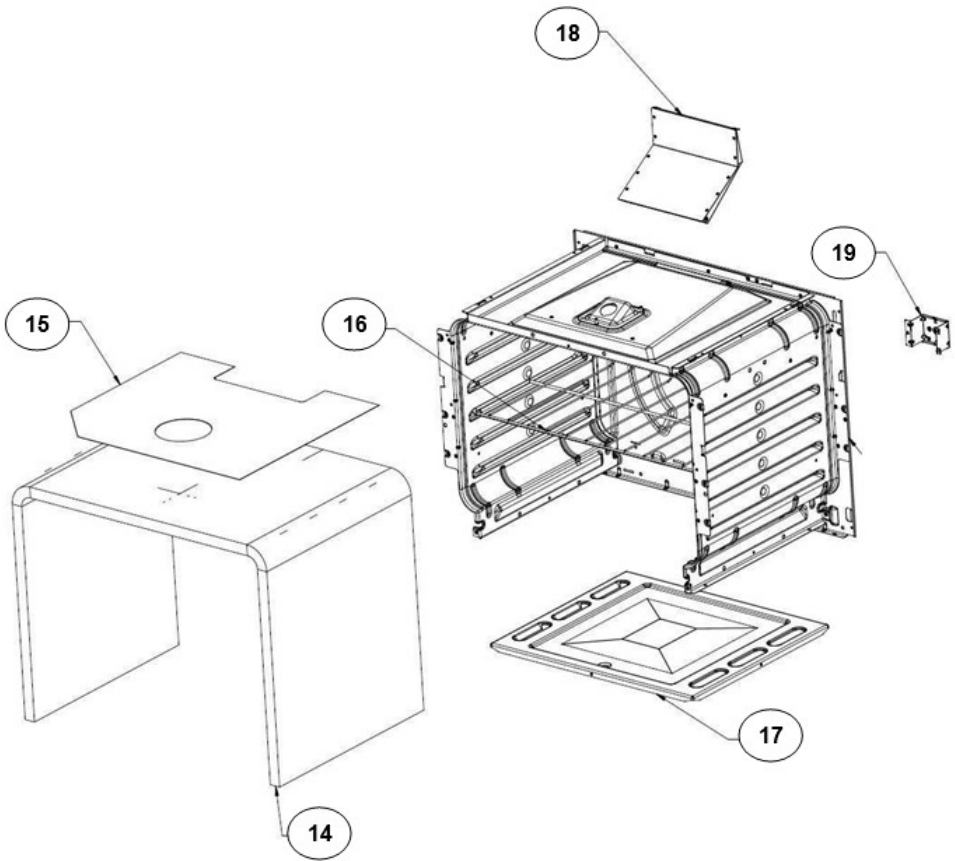

Distribuidor Autorizado

SurteRápido.com

Venta de Refacciones
Electrodomesticas

Estufa Whirlpool NWF5170D00

Estufa Whirlpool NWF5170D00

Estufa Whirlpool NWF5170D00

No. Ilus.	DESCRIPCIÓN	No. de Parte
1	FRONT FRAME	W10448073
2	SIDE PANEL - MIDNIGHT GREY	W10354874
3	BROIL BACK COVER	W10515063
4	C - BRACKET	W10358263
5	CORNER BRACKET RH	W10364813
6	CORNER BRACKET LH	W10446940
7	FRONT BRACKET OVEN BURNER	W10387513
8	COUNTER SUPPORT	W10327222
9	OVEN DOOR SEAL	W10387044
10	BASE CORNER FRONT	W10498418
11	BASE RAIL	W10446524
12	CROSS SUPPORT - 30"	W10327223
13	FRONT VERTICAL PILLAR F/S	W10354862
14	OVEN INSULATION WRAPPER 30"	W10364807
15	ALUMINUM FOIL ULTRA	W10446939
16	OVEN RACK	W10364804
17	OVEN BOTTOM 30"	W10448075
18	FLUE BOX ASM	W10386485
19	BRACKET OVEN BURNER	W10381594

Distribuidor Autorizado

SurteRápido.com

Venta de Refacciones
Electrodomesticas

Estufa Whirlpool NWF5170D00

Estufa Whirlpool NWF5170D00

No. Ilus.	DESCRIPCIÓN	No. de Parte
1	MANIFOLD TUBE	W10381640
2	VALVE SURF ZAMAK TUB.STD	W10452660
3	VALVE SURF ZAMAK TUB.SUP	W10452673
4	VALVE THERMOC. 5 POS.	W10452676
5	FRONT TUBING ASM - SUP	W10381607
6	FRONT TUBING ASM - STD	W10381608
7	REAR TUBING ASM - STD	W10381610
8	REAR TUBING ASM - SUP	W10387480
9	BRACKET - SURFACE BURNER	W10354300
10	NUT BRACKET TUBING	98017323
11	OVEN BURNER	W10477593
12	OVEN TUBING - UPPER THERMOCONTRL	W10387482
13	TUBING ASSY BOTTOM - OVEN	W10647686
14	SADDLE CONNECTION	W10075697
**	MANIFOLD TUBE ASSY	W10381628