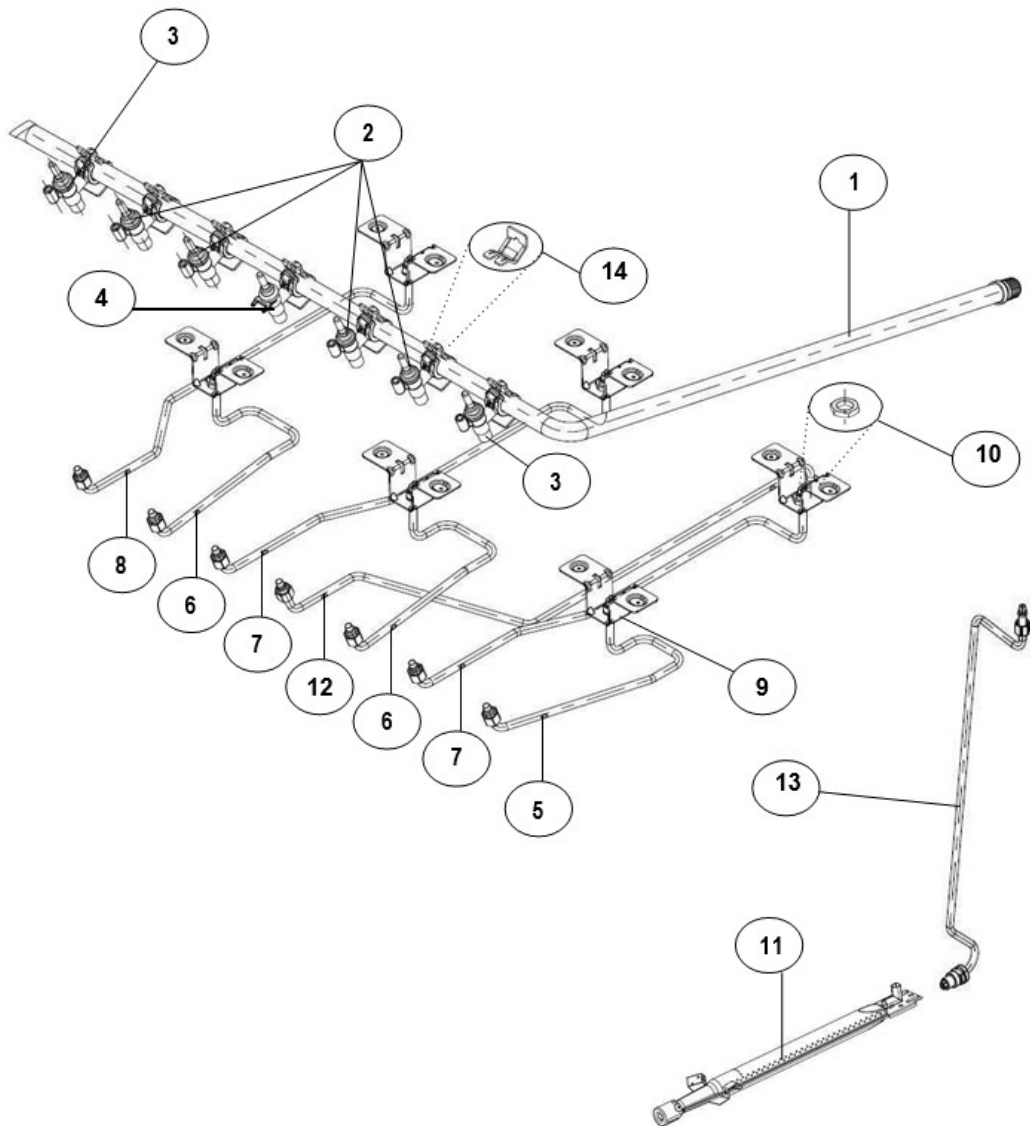

Estufa Whirlpool NWF5170D00

Estufa Whirlpool NWF5170D00

No. Ilus.	DESCRIPCIÓN	No. de Parte
1	COOKTOP	W10491394
2	FRONT PANEL EXTENTION U STEEL	W10566801
3	FRONT CLIP COOKTOP	W10381674
4	SINGLE KNOB GRAY	W10387486
5	STD BURNER	W10354371
6	STD BURNER	W10354292
7	SUPER BURNER	W10356319
8	SUPER BURNER CAP	W10354293
9	GRATE CENTRAL SLIM - CAST IRON	W10469928
10	GRATE LATERAL SLIM - CAST IRON	W10469929
11	GRIDDLE STAMPED	W10387432
12	BRACKET MANIFOLD TUBE	W10381587
13	BACKGUARD UNIVERSAL STEEL	W10567131
	TORNILLO CUBIERTA QUEMADOR	W10146346

Distribuidor Autorizado

SurteRápido.com

Venta de Refacciones
Electrodomesticas

Estufa Whirlpool NWF5170D00

Estufa Whirlpool NWF5170D00

No. Ilus.	DESCRIPCIÓN	No. de Parte
1	MANIFOLD TUBE	W10381640
2	VALVE SURF ZAMAK TUB.STD	W10452660
3	VALVE SURF ZAMAK TUB.SUP	W10452673
4	VALVE THERMOC. 5 POS.	W10452676
5	FRONT TUBING ASM - SUP	W10381607
6	FRONT TUBING ASM - STD	W10381608
7	REAR TUBING ASM - STD	W10381610
8	REAR TUBING ASM - SUP	W10387480
9	BRACKET - SURFACE BURNER	W10354300
10	NUT BRACKET TUBING	98017323
11	OVEN BURNER	W10477593
12	OVEN TUBING - UPPER THERMOCONTRL	W10387482
13	TUBING ASSY BOTTOM - OVEN	W10647686
14	SADDLE CONNECTION	W10075697
**	MANIFOLD TUBE ASSY	W10381628