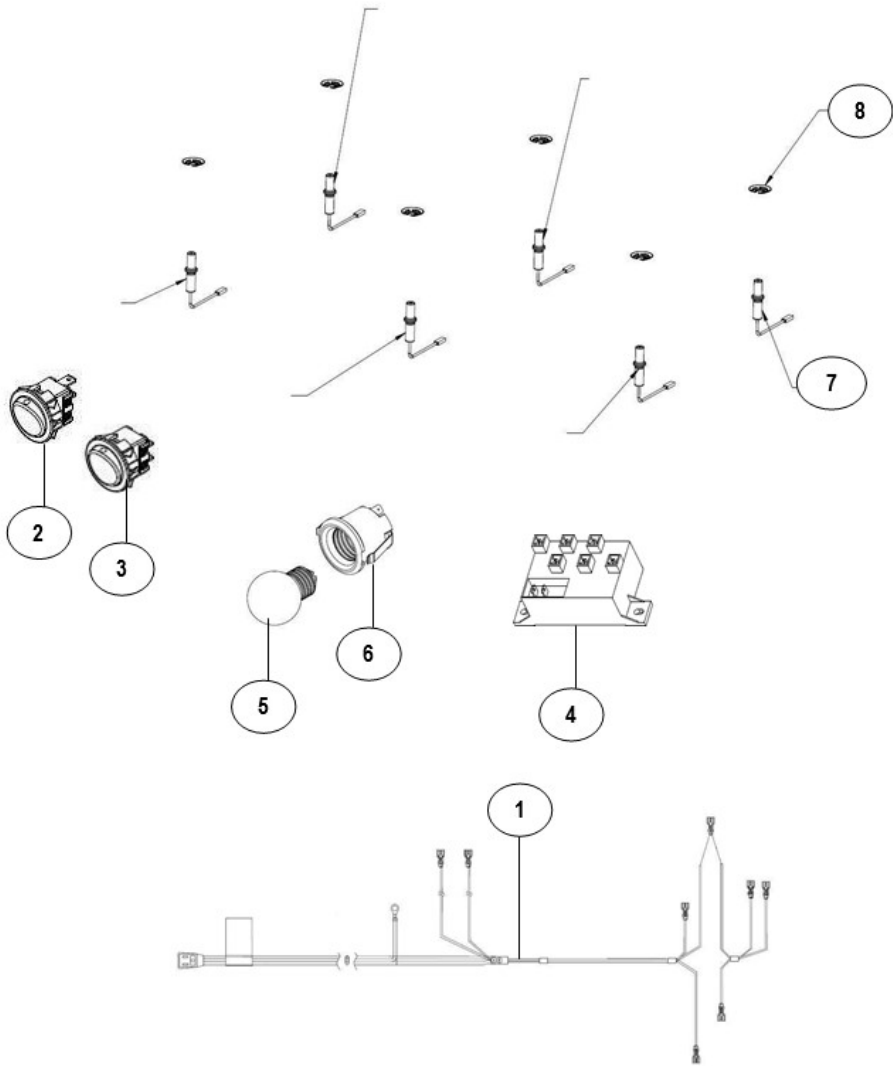

Distribuidor Autorizado

SurteRápido.com

Venta de Refacciones
Electrodomesticas

Estufa Whirlpool NWF5170D00

Estufa Whirlpool NWF5170D00

Estufa Whirlpool NWF5170D00

No. Ilus.	DESCRIPCIÓN	No. de Parte
1	FRONT FRAME	W10448073
2	SIDE PANEL - MIDNIGHT GREY	W10354874
3	BROIL BACK COVER	W10515063
4	C - BRACKET	W10358263
5	CORNER BRACKET RH	W10364813
6	CORNER BRACKET LH	W10446940
7	FRONT BRACKET OVEN BURNER	W10387513
8	COUNTER SUPPORT	W10327222
9	OVEN DOOR SEAL	W10387044
10	BASE CORNER FRONT	W10498418
11	BASE RAIL	W10446524
12	CROSS SUPPORT - 30"	W10327223
13	FRONT VERTICAL PILLAR F/S	W10354862
14	OVEN INSULATION WRAPPER 30"	W10364807
15	ALUMINUM FOIL ULTRA	W10446939
16	OVEN RACK	W10364804
17	OVEN BOTTOM 30"	W10448075
18	FLUE BOX ASM	W10386485
19	BRACKET OVEN BURNER	W10381594

Distribuidor Autorizado

SurteRápido.com

Venta de Refacciones
Electrodomesticas

Estufa Whirlpool NWF5170D00

Estufa Whirlpool NWF5170D00

No. Ilus.	DESCRIPCIÓN	No. de Parte
1	MANIFOLD TUBE	W10381640
2	VALVE SURF ZAMAK TUB.STD	W10452660
3	VALVE SURF ZAMAK TUB.SUP	W10452673
4	VALVE THERMOC. 5 POS.	W10452676
5	FRONT TUBING ASM - SUP	W10381607
6	FRONT TUBING ASM - STD	W10381608
7	REAR TUBING ASM - STD	W10381610
8	REAR TUBING ASM - SUP	W10387480
9	BRACKET - SURFACE BURNER	W10354300
10	NUT BRACKET TUBING	98017323
11	OVEN BURNER	W10477593
12	OVEN TUBING - UPPER THERMOCONTRL	W10387482
13	TUBING ASSY BOTTOM - OVEN	W10647686
14	SADDLE CONNECTION	W10075697
**	MANIFOLD TUBE ASSY	W10381628

Estufa Whirlpool NWF5170D00

Estufa Whirlpool NWF5170D00

No. Ilus.	DESCRIPCIÓN	No. de Parte
1	MAIN HARNESS F & F	W10381597
2	OVEN LIGHT SWITCH - SH GRY	W10446869
3	IGNITION SWITCH SH GRAY	W10446870
4	SPARK MODULE 6 POS.	W10455035
5	OVEN BULB	W10452019
6	SOCKET - OVEN LIGHT	W10114530
	TOP ELECTRODE 740	W10391624
7	TOP ELECTRODE 650	W10391625
	TOP ELECTRODE 500	W10381604
	TOP ELECTRODE 350	W10381605
8	CLIP IGNITOR -TOP BURNER	W10422212