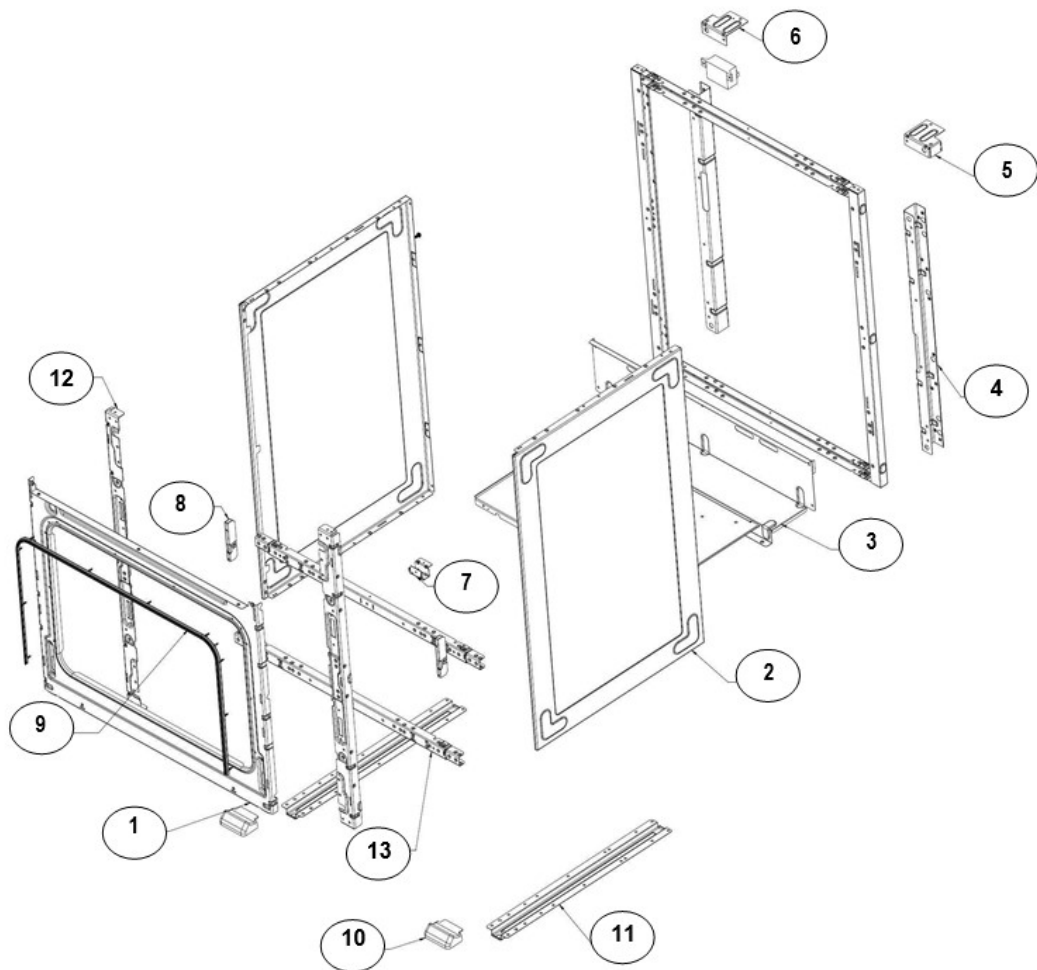

Estufa Whirlpool NWF5170D00

Estufa Whirlpool NWF5170D00

No. Ilus.	DESCRIPCIÓN	No. de Parte
1	COOKTOP	W10491394
2	FRONT PANEL EXTENTION U STEEL	W10566801
3	FRONT CLIP COOKTOP	W10381674
4	SINGLE KNOB GRAY	W10387486
5	STD BURNER	W10354371
6	STD BURNER	W10354292
7	SUPER BURNER	W10356319
8	SUPER BURNER CAP	W10354293
9	GRATE CENTRAL SLIM - CAST IRON	W10469928
10	GRATE LATERAL SLIM - CAST IRON	W10469929
11	GRIDDLE STAMPED	W10387432
12	BRACKET MANIFOLD TUBE	W10381587
13	BACKGUARD UNIVERSAL STEEL	W10567131
	TORNILLO CUBIERTA QUEMADOR	W10146346

Distribuidor Autorizado

SurteRápido.com

Venta de Refacciones
Electrodomesticas

Estufa Whirlpool NWF5170D00

Estufa Whirlpool NWF5170D00

Estufa Whirlpool NWF5170D00

No. Ilus.	DESCRIPCIÓN	No. de Parte
1	FRONT FRAME	W10448073
2	SIDE PANEL - MIDNIGHT GREY	W10354874
3	BROIL BACK COVER	W10515063
4	C - BRACKET	W10358263
5	CORNER BRACKET RH	W10364813
6	CORNER BRACKET LH	W10446940
7	FRONT BRACKET OVEN BURNER	W10387513
8	COUNTER SUPPORT	W10327222
9	OVEN DOOR SEAL	W10387044
10	BASE CORNER FRONT	W10498418
11	BASE RAIL	W10446524
12	CROSS SUPPORT - 30"	W10327223
13	FRONT VERTICAL PILLAR F/S	W10354862
14	OVEN INSULATION WRAPPER 30"	W10364807
15	ALUMINUM FOIL ULTRA	W10446939
16	OVEN RACK	W10364804
17	OVEN BOTTOM 30"	W10448075
18	FLUE BOX ASM	W10386485
19	BRACKET OVEN BURNER	W10381594