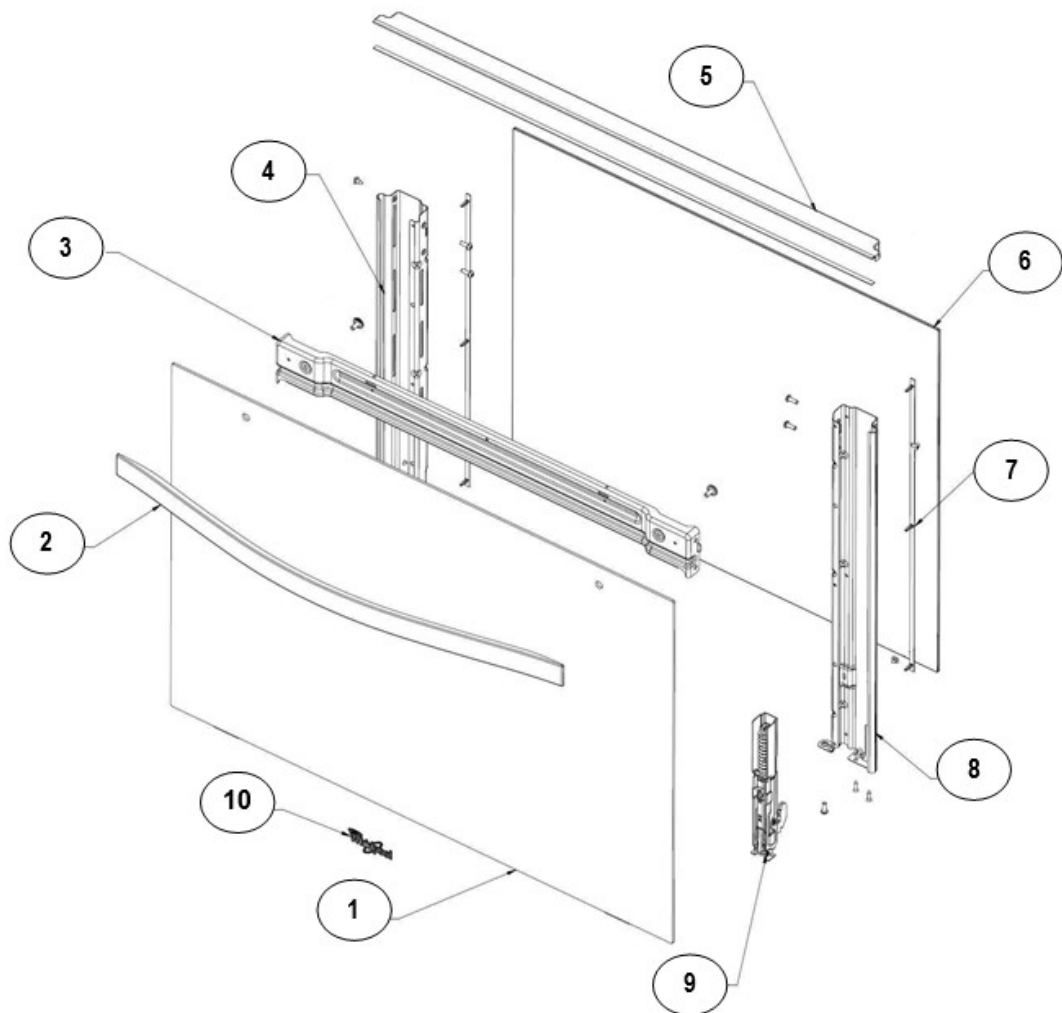

Distribuidor Autorizado

SurteRápido.com

Venta de Refacciones
Electrodomesticas

Estufa Whirlpool NWF5170D00

Estufa Whirlpool NWF5170D00

No. Ilus.	DESCRIPCIÓN	No. de Parte
1	MANIFOLD TUBE	W10381640
2	VALVE SURF ZAMAK TUB.STD	W10452660
3	VALVE SURF ZAMAK TUB.SUP	W10452673
4	VALVE THERMOC. 5 POS.	W10452676
5	FRONT TUBING ASM - SUP	W10381607
6	FRONT TUBING ASM - STD	W10381608
7	REAR TUBING ASM - STD	W10381610
8	REAR TUBING ASM - SUP	W10387480
9	BRACKET - SURFACE BURNER	W10354300
10	NUT BRACKET TUBING	98017323
11	OVEN BURNER	W10477593
12	OVEN TUBING - UPPER THERMOCONTRL	W10387482
13	TUBING ASSY BOTTOM - OVEN	W10647686
14	SADDLE CONNECTION	W10075697
**	MANIFOLD TUBE ASSY	W10381628

Estufa Whirlpool NWF5170D00

Estufa Whirlpool NWF5170D00

No. Ilus.	DESCRIPCIÓN	No. de Parte
1	MAIN HARNESS F & F	W10381597
2	OVEN LIGHT SWITCH - SH GRY	W10446869
3	IGNITION SWITCH SH GRAY	W10446870
4	SPARK MODULE 6 POS.	W10455035
5	OVEN BULB	W10452019
6	SOCKET - OVEN LIGHT	W10114530
	TOP ELECTRODE 740	W10391624
7	TOP ELECTRODE 650	W10391625
	TOP ELECTRODE 500	W10381604
	TOP ELECTRODE 350	W10381605
8	CLIP IGNITOR -TOP BURNER	W10422212

Distribuidor Autorizado

SurteRápido.com

Venta de Refacciones
Electrodomesticas

Estufa Whirlpool NWF5170D00

Estufa Whirlpool NWF5170D00

No. Ilus.	DESCRIPCIÓN	No. de Parte
1	OUTER DOOR GLASS BLACK	W10548366
2	OVEN DOOR HANDLE	W10397442
3	OVEN DOOR CROSS SUPPORT	W10387343
4	OVEN DOOR PILLAR LEFT	W10445015
5	UPPER TRIM - OVEN DOOR	W10527324
6	INNER GLASS - OVEN DOOR	W10372163
7	INNER GLASS SEAL	W10292266
8	OVEN DOOR PILLAR RIGHT	W10445013
9	OVEN DOOR HINGE	W10420753
10	BADGE-WHIRLPOOL CENTENNIAL	W10481433
**	OVEN DOOR BLACK	W10565146