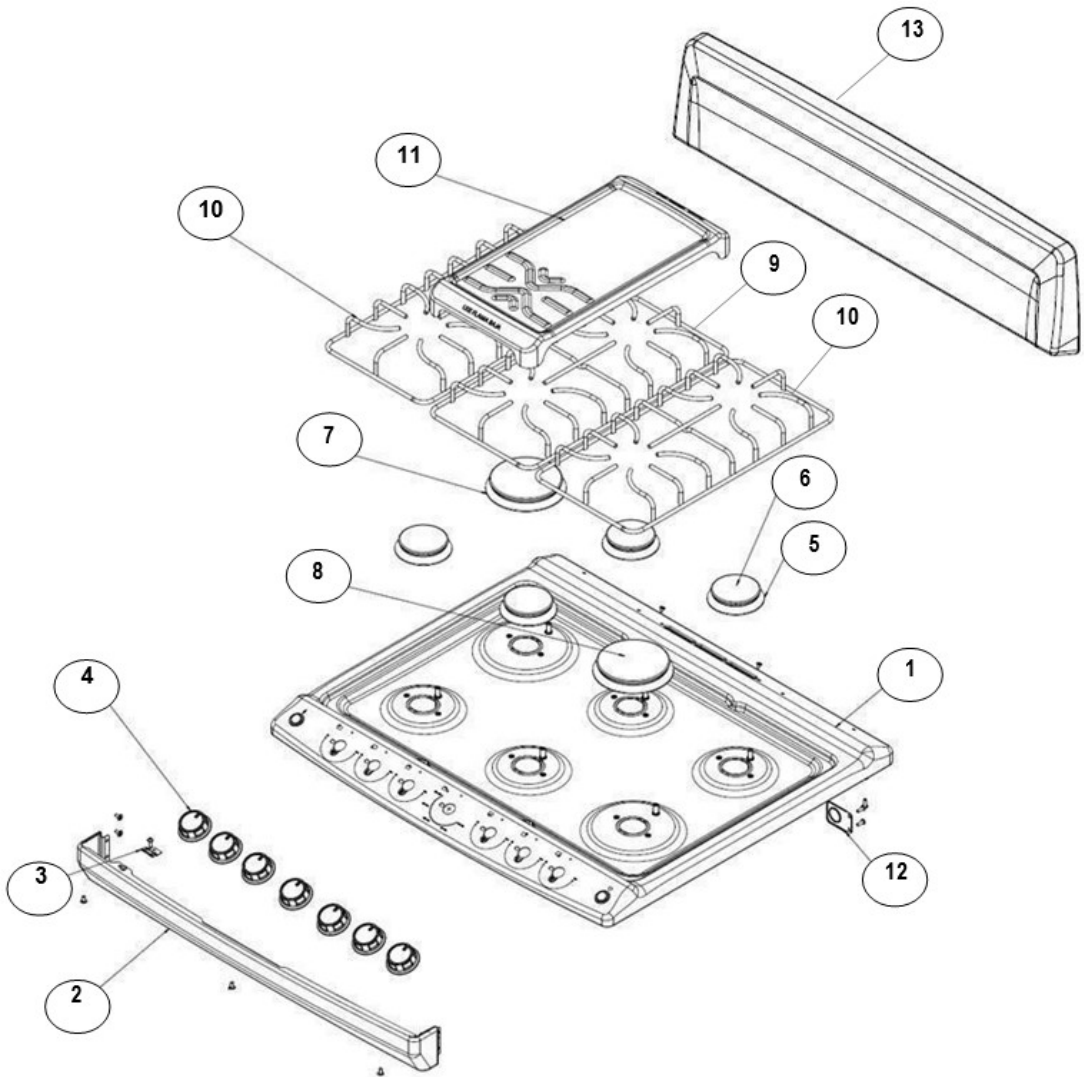

Estufa Whirlpool NWF5170D00

Estufa Whirlpool NWF5170D00

No. Ilus.	DESCRIPCIÓN	No. de Parte
1	COOKTOP	W10491394
2	FRONT PANEL EXTENTION U STEEL	W10566801
3	FRONT CLIP COOKTOP	W10381674
4	SINGLE KNOB GRAY	W10387486
5	STD BURNER	W10354371
6	STD BURNER	W10354292
7	SUPER BURNER	W10356319
8	SUPER BURNER CAP	W10354293
9	GRATE CENTRAL SLIM - CAST IRON	W10469928
10	GRATE LATERAL SLIM - CAST IRON	W10469929
11	GRIDDLE STAMPED	W10387432
12	BRACKET MANIFOLD TUBE	W10381587
13	BACKGUARD UNIVERSAL STEEL	W10567131
	TORNILLO CUBIERTA QUEMADOR	W10146346

Distribuidor Autorizado

SurteRápido.com

Venta de Refacciones
Electrodomesticas

Estufa Whirlpool NWF5170D00

Estufa Whirlpool NWF5170D00

Estufa Whirlpool NWF5170D00

No. Ilus.	DESCRIPCIÓN	No. de Parte
1	FRONT FRAME	W10448073
2	SIDE PANEL - MIDNIGHT GREY	W10354874
3	BROIL BACK COVER	W10515063
4	C - BRACKET	W10358263
5	CORNER BRACKET RH	W10364813
6	CORNER BRACKET LH	W10446940
7	FRONT BRACKET OVEN BURNER	W10387513
8	COUNTER SUPPORT	W10327222
9	OVEN DOOR SEAL	W10387044
10	BASE CORNER FRONT	W10498418
11	BASE RAIL	W10446524
12	CROSS SUPPORT - 30"	W10327223
13	FRONT VERTICAL PILLAR F/S	W10354862
14	OVEN INSULATION WRAPPER 30"	W10364807
15	ALUMINUM FOIL ULTRA	W10446939
16	OVEN RACK	W10364804
17	OVEN BOTTOM 30"	W10448075
18	FLUE BOX ASM	W10386485
19	BRACKET OVEN BURNER	W10381594