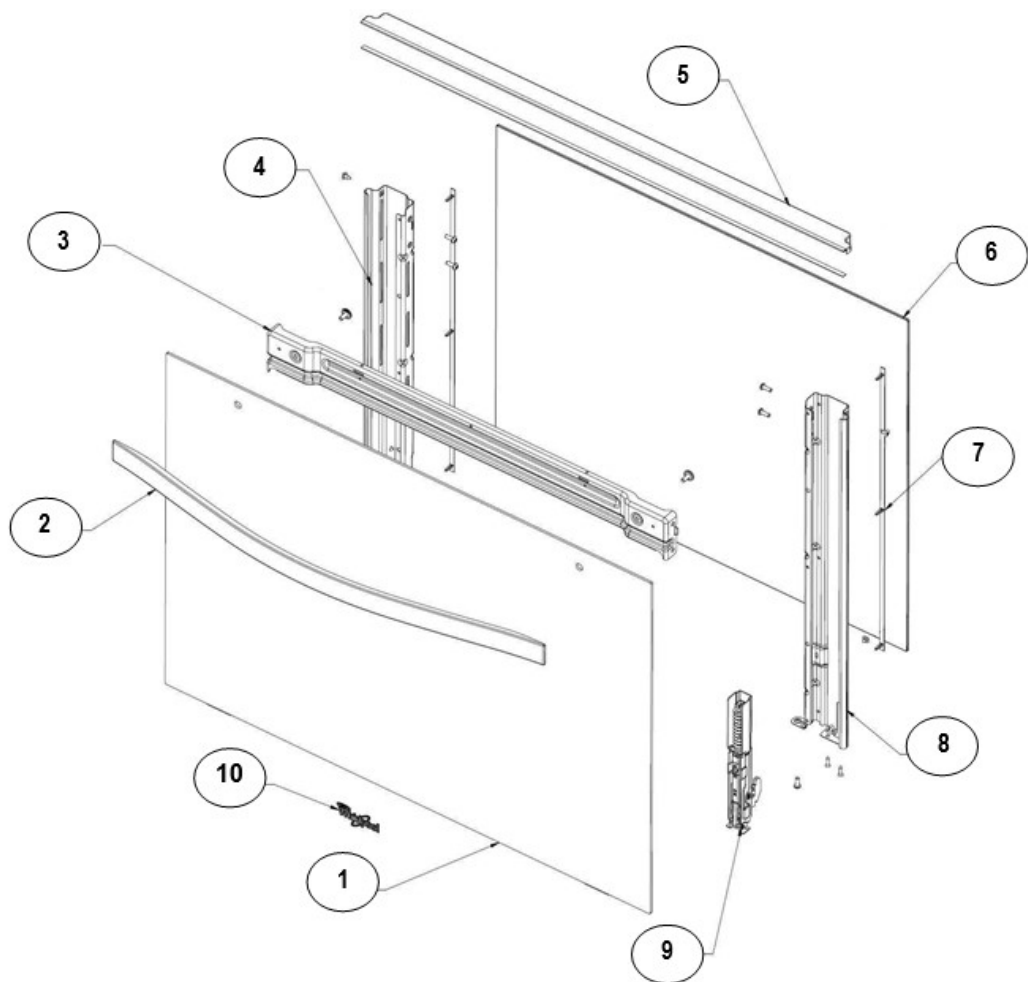

Distribuidor Autorizado

SurteRápido.com

Venta de Refacciones
Electrodomesticas

Estufa Whirlpool NWF5170D01

Estufa Whirlpool NWF5170D01

No. Ilus.	DESCRIPCIÓN	No. de Parte
1	MANIFOLD TUBE	W10381640
2	VALVE SURF ZAMAK TUB.STD	W10452660
3	VALVE SURF ZAMAK TUB.SUP	W10452673
4	VALVE THERMOC. 5 POS.	W10452676
5	FRONT TUBING ASM - SUP	W10494190
6	FRONT TUBING ASM - STD	W10494191
7	REAR TUBING ASM - STD	W10494192
8	REAR TUBING ASM - SUP	W10556806
9	BRACKET - SURFACE BURNER	W10354300
10	NUT BRACKET TUBING	98017323
11	OVEN BURNER	W10646982
12	OVEN TUBING - UPPER THERMOCONTRL	W10647686
13	TUBING ASSY BOTTOM - OVEN	W10381596
14	SADDLE CONNECTION	W10075697
**	MANIFOLD TUBE ASSY	W10381628

Estufa Whirlpool NWF5170D01

Estufa Whirlpool NWF5170D01

No. Ilus.	DESCRIPCIÓN	No. de Parte
1	MAIN HARNESS F & F	W10381597
2	OVEN LIGHT SWITCH - SH GRY	W10568374
3	IGNITION SWITCH SH GRAY	W10568375
4	SPARK MODULE 6 POS.	W10455035
5	OVEN BULB	W10788320
6	SOCKET - OVEN LIGHT	W10554269
	TOP ELECTRODE 740	W10391624
7	TOP ELECTRODE 650	W10391625
	TOP ELECTRODE 500	W10381604
	TOP ELECTRODE 350	W10381605
8	CLIP IGNITOR -TOP BURNER	W10422212

Distribuidor Autorizado

SurteRápido.com

Venta de Refacciones
Electrodomesticas

Estufa Whirlpool NWF5170D01

Estufa Whirlpool NWF5170D01

No. Ilus.	DESCRIPCIÓN	No. de Parte
1	OUTER DOOR GLASS BLACK	W10548366
2	OVEN DOOR HANDLE	W10397442
3	OVEN DOOR CROSS SUPPORT	W10387343
4	OVEN DOOR PILLAR LEFT	W10445015
5	UPPER TRIM - OVEN DOOR	W10544145
6	INNER GLASS - OVEN DOOR	W10372163
7	INNER GLASS SEAL	W10292266
8	OVEN DOOR PILLAR RIGHT	W10445013
9	OVEN DOOR HINGE	W10420753
10	BADGE-WHIRLPOOL CENTENNIAL	W10481433
**	OVEN DOOR GRAY	W10565146