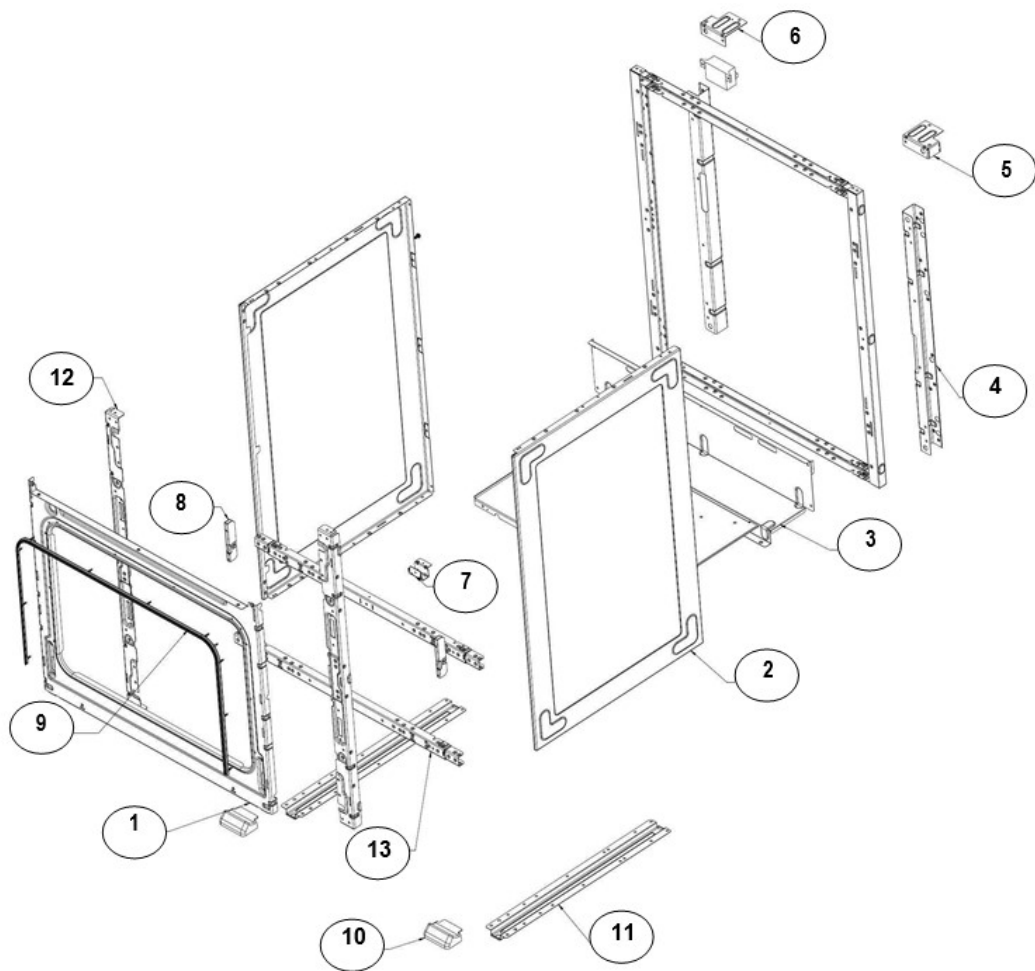

Distribuidor Autorizado

SurteRápido.com

Venta de Refacciones
Electrodomesticas

Estufa Whirlpool NWF5170D01