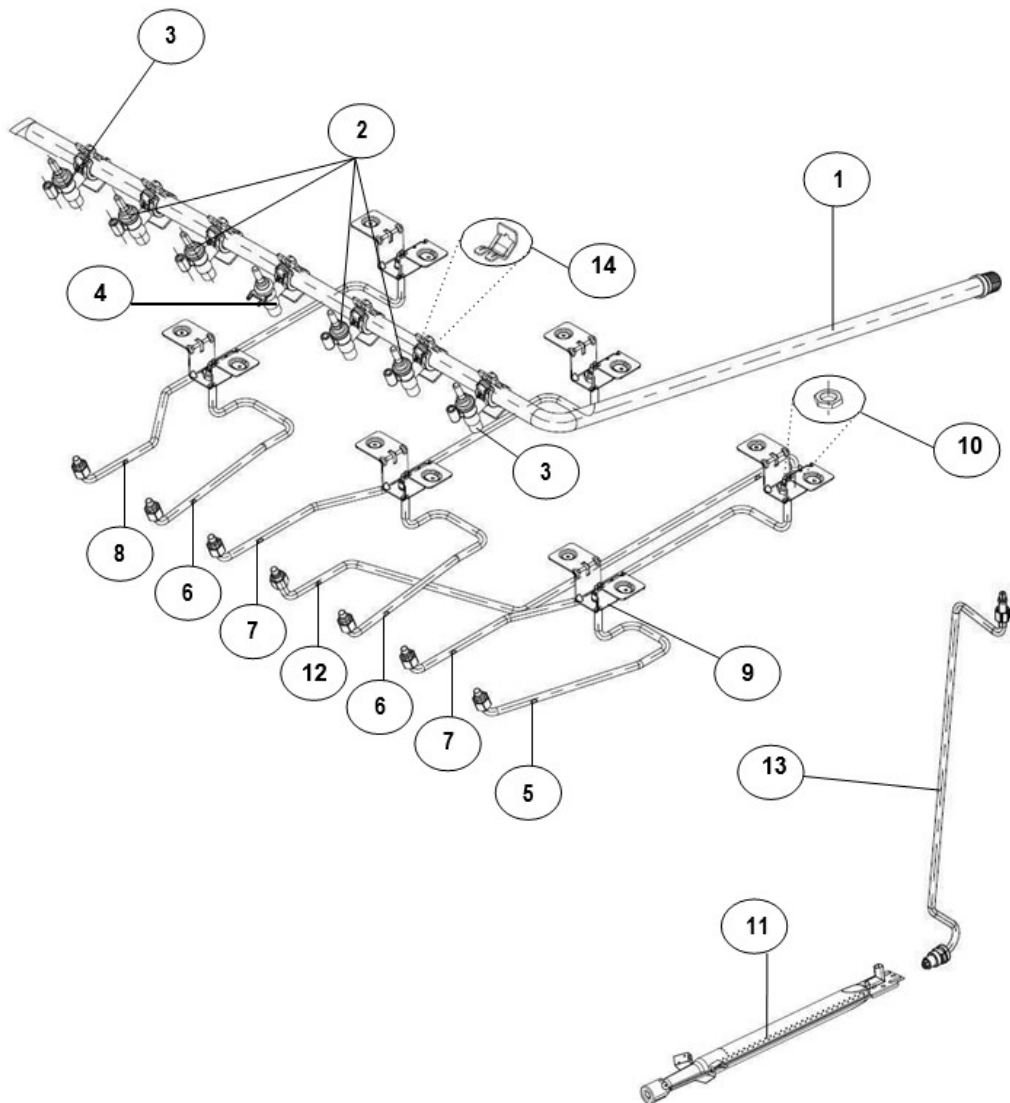

Estufa Whirlpool NWF5170D01

No. Ilus.	DESCRIPCIÓN	No. de Parte
1	FRONT FRAME	W10448073
2	SIDE PANEL - MIDNIGHT GRAY	W10354874
3	BROIL BACK COVER	W10515063
4	C - BRACKET	W10358263
5	CORNER BRACKET RH	W10364813
6	CORNER BRACKET LH	W10446940
7	FRONT BRACKET OVEN BURNER	W10616130
8	COUNTER SUPPORT	W10327222
9	OVEN DOOR SEAL	W10759584
10	BASE CORNER FRONT	W10718549
11	BASE RAIL	W10446524
12	CROSS SUPPORT - 30"	W10327223
13	FRONT VERTICAL PILLAR F/S	W10354862
14	OVEN INSULATION WRAPPER 30"	W10364807
15	ALUMINUM FOIL ULTRA	W10561030
16	OVEN RACK	W10550642
17	OVEN BOTTOM 30"	W10764694
18	FLUE BOX ASM	W10742507
19	BRACKET OVEN BURNER	W10381594

Distribuidor Autorizado

SurteRápido.com

Venta de Refacciones
Electrodomesticas

Estufa Whirlpool NWF5170D01

Estufa Whirlpool NWF5170D01

No. Ilus.	DESCRIPCIÓN	No. de Parte
1	MANIFOLD TUBE	W10381640
2	VALVE SURF ZAMAK TUB.STD	W10452660
3	VALVE SURF ZAMAK TUB.SUP	W10452673
4	VALVE THERMOC. 5 POS.	W10452676
5	FRONT TUBING ASM - SUP	W10494190
6	FRONT TUBING ASM - STD	W10494191
7	REAR TUBING ASM - STD	W10494192
8	REAR TUBING ASM - SUP	W10556806
9	BRACKET - SURFACE BURNER	W10354300
10	NUT BRACKET TUBING	98017323
11	OVEN BURNER	W10646982
12	OVEN TUBING - UPPER THERMOCONTRL	W10647686
13	TUBING ASSY BOTTOM - OVEN	W10381596
14	SADDLE CONNECTION	W10075697
**	MANIFOLD TUBE ASSY	W10381628

Estufa Whirlpool NWF5170D01

Estufa Whirlpool NWF5170D01

No. Ilus.	DESCRIPCIÓN	No. de Parte
1	MAIN HARNESS F & F	W10381597
2	OVEN LIGHT SWITCH - SH GRY	W10568374
3	IGNITION SWITCH SH GRAY	W10568375
4	SPARK MODULE 6 POS.	W10455035
5	OVEN BULB	W10788320
6	SOCKET - OVEN LIGHT	W10554269
	TOP ELECTRODE 740	W10391624
7	TOP ELECTRODE 650	W10391625
	TOP ELECTRODE 500	W10381604
	TOP ELECTRODE 350	W10381605
8	CLIP IGNITOR -TOP BURNER	W10422212