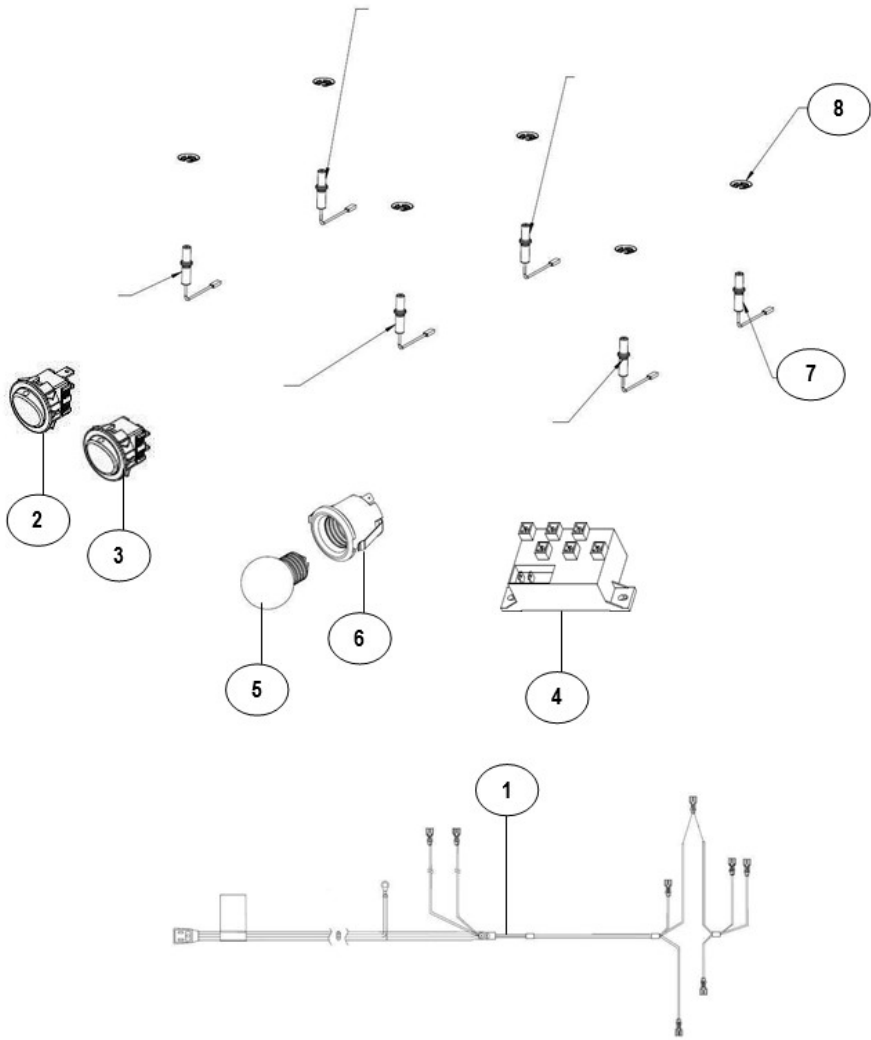

Estufa Whirlpool NWF5170D01

No. Ilus.	DESCRIPCIÓN	No. de Parte
1	FRONT FRAME	W10448073
2	SIDE PANEL - MIDNIGHT GRAY	W10354874
3	BROIL BACK COVER	W10515063
4	C - BRACKET	W10358263
5	CORNER BRACKET RH	W10364813
6	CORNER BRACKET LH	W10446940
7	FRONT BRACKET OVEN BURNER	W10616130
8	COUNTER SUPPORT	W10327222
9	OVEN DOOR SEAL	W10759584
10	BASE CORNER FRONT	W10718549
11	BASE RAIL	W10446524
12	CROSS SUPPORT - 30"	W10327223
13	FRONT VERTICAL PILLAR F/S	W10354862
14	OVEN INSULATION WRAPPER 30"	W10364807
15	ALUMINUM FOIL ULTRA	W10561030
16	OVEN RACK	W10550642
17	OVEN BOTTOM 30"	W10764694
18	FLUE BOX ASM	W10742507
19	BRACKET OVEN BURNER	W10381594

Distribuidor Autorizado

SurteRápido.com

Venta de Refacciones
Electrodomesticas

Estufa Whirlpool NWF5170D01

Estufa Whirlpool NWF5170D01

No. Ilus.	DESCRIPCIÓN	No. de Parte
1	MANIFOLD TUBE	W10381640
2	VALVE SURF ZAMAK TUB.STD	W10452660
3	VALVE SURF ZAMAK TUB.SUP	W10452673
4	VALVE THERMOC. 5 POS.	W10452676
5	FRONT TUBING ASM - SUP	W10494190
6	FRONT TUBING ASM - STD	W10494191
7	REAR TUBING ASM - STD	W10494192
8	REAR TUBING ASM - SUP	W10556806
9	BRACKET - SURFACE BURNER	W10354300
10	NUT BRACKET TUBING	98017323
11	OVEN BURNER	W10646982
12	OVEN TUBING - UPPER THERMOCONTRL	W10647686
13	TUBING ASSY BOTTOM - OVEN	W10381596
14	SADDLE CONNECTION	W10075697
**	MANIFOLD TUBE ASSY	W10381628

Estufa Whirlpool NWF5170D01

Estufa Whirlpool NWF5170D01

No. Ilus.	DESCRIPCIÓN	No. de Parte
1	MAIN HARNESS F & F	W10381597
2	OVEN LIGHT SWITCH - SH GRY	W10568374
3	IGNITION SWITCH SH GRAY	W10568375
4	SPARK MODULE 6 POS.	W10455035
5	OVEN BULB	W10788320
6	SOCKET - OVEN LIGHT	W10554269
	TOP ELECTRODE 740	W10391624
7	TOP ELECTRODE 650	W10391625
	TOP ELECTRODE 500	W10381604
	TOP ELECTRODE 350	W10381605
8	CLIP IGNITOR -TOP BURNER	W10422212