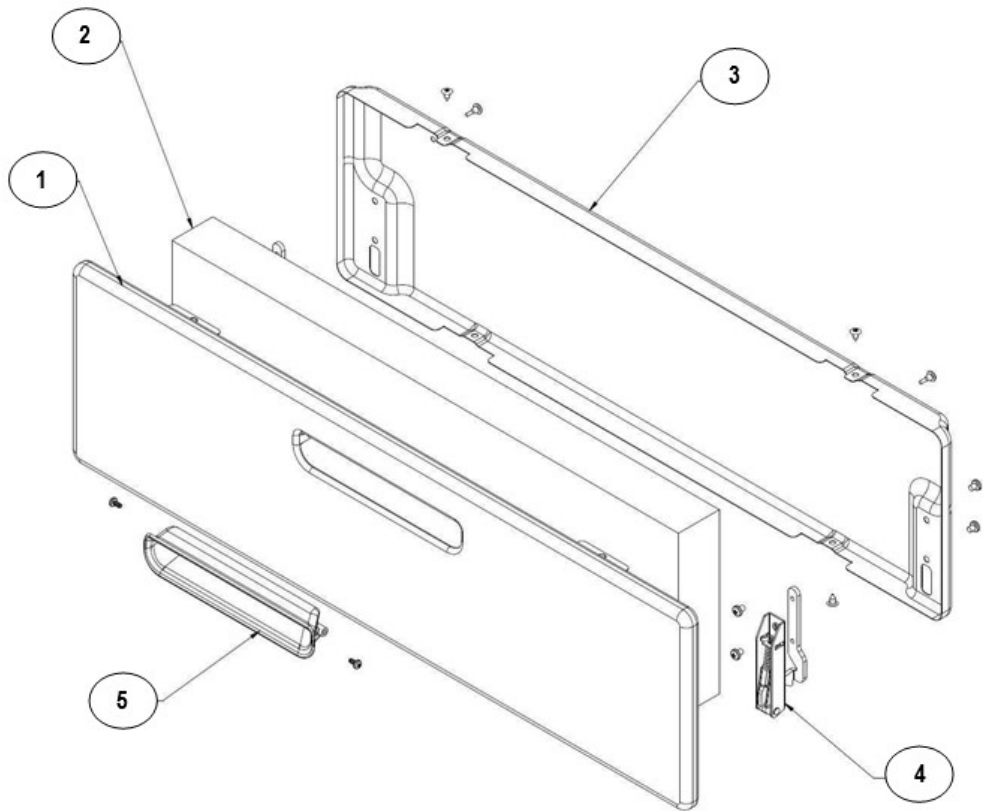

Estufa Whirlpool NWF5170D01