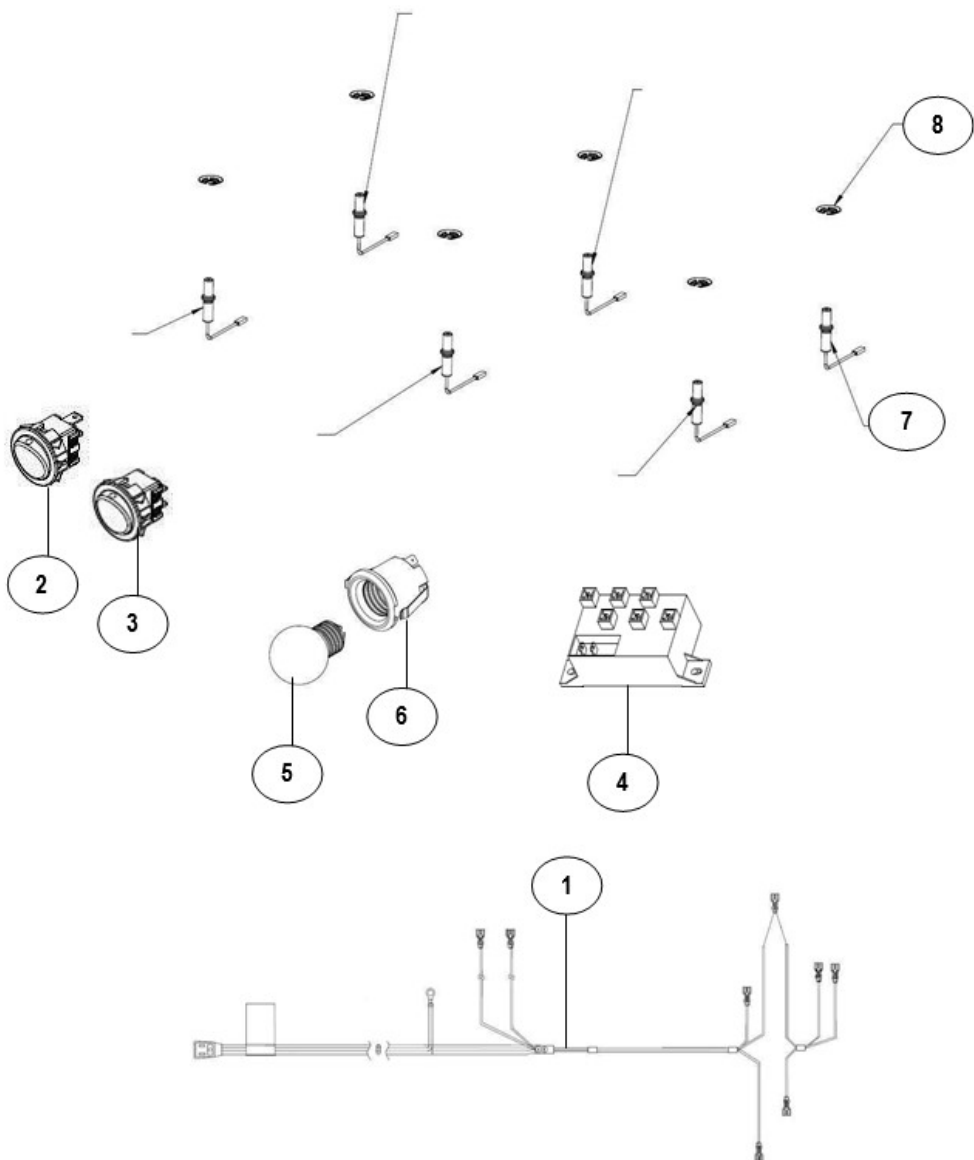

Distribuidor Autorizado

SurteRápido.com

Venta de Refacciones
Electrodomesticas

Estufa Whirlpool NWF5170D02

Estufa Whirlpool NWF5170D02

Estufa Whirlpool NWF5170D02

No. Ilus.	DESCRIPCIÓN	No. de Parte
1	FRONT FRAME	W10448073
2	SIDE PANEL - MIDNIGHT GRAY	W10354874
3	BROIL BACK COVER	W10515063
4	C - BRACKET	W10358263
5	CORNER BRACKET RH	W10364813
6	CORNER BRACKET LH	W10446940
7	FRONT BRACKET OVEN BURNER	W10616130
8	COUNTER SUPPORT	W10327222
9	OVEN DOOR SEAL	W10759584
10	BASE CORNER FRONT	W10718549
11	BASE RAIL	W10446524
12	CROSS SUPPORT - 30"	W10327223
13	FRONT VERTICAL PILLAR F/S	W10354862
14	OVEN INSULATION WRAPPER 30"	W10364807
15	ALUMINUM FOIL ULTRA	W10561030
16	OVEN RACK	W10550642
17	OVEN BOTTOM 30"	W10764694
18	FLUE BOX ASM	W10742507
19	BRACKET OVEN BURNER	W10381594

Distribuidor Autorizado

SurteRápido.com

Venta de Refacciones
Electrodomesticas

Estufa Whirlpool NWF5170D02

Estufa Whirlpool NWF5170D02

No. Ilus.	DESCRIPCIÓN	No. de Parte
1	MANIFOLD TUBE	W10381640
2	VALVE SURF ZAMAK TUB.STD	W10452660
3	VALVE SURF ZAMAK TUB.SUP	W10452673
4	VALVE THERMOC. 5 POS.	W10452676
5	FRONT TUBING ASM - SUP	W10494190
6	FRONT TUBING ASM - STD	W10494191
7	REAR TUBING ASM - STD	W10494192
8	REAR TUBING ASM - SUP	W10556806
9	BRACKET - SURFACE BURNER	W10354300
10	NUT BRACKET TUBING	98017323
11	OVEN BURNER	W10646982
12	OVEN TUBING - UPPER THERMOCONTROL	W10647686
13	TUBING ASSY BOTTOM - OVEN	W10381596
14	SADDLE CONNECTION	W10075697
**	MANIFOLD TUBE ASSY	W10381628

Estufa Whirlpool NWF5170D02

Estufa Whirlpool NWF5170D02

No. Ilus.	DESCRIPCIÓN	No. de Parte
1	MAIN HARNESS F & F	W10381597
2	OVEN LIGHT SWITCH - SH GRY	W10568374
3	IGNITION SWITCH SH GRAY	W10568375
4	SPARK MODULE 6 POS.	W10455035
5	OVEN BULB	W10788320
6	SOCKET - OVEN LIGHT	W10554269
	TOP ELECTRODE 740	W10391624
7	TOP ELECTRODE 650	W10391625
	TOP ELECTRODE 500	W10381604
	TOP ELECTRODE 350	W10381605
8	CLIP IGNITOR -TOP BURNER	W10422212