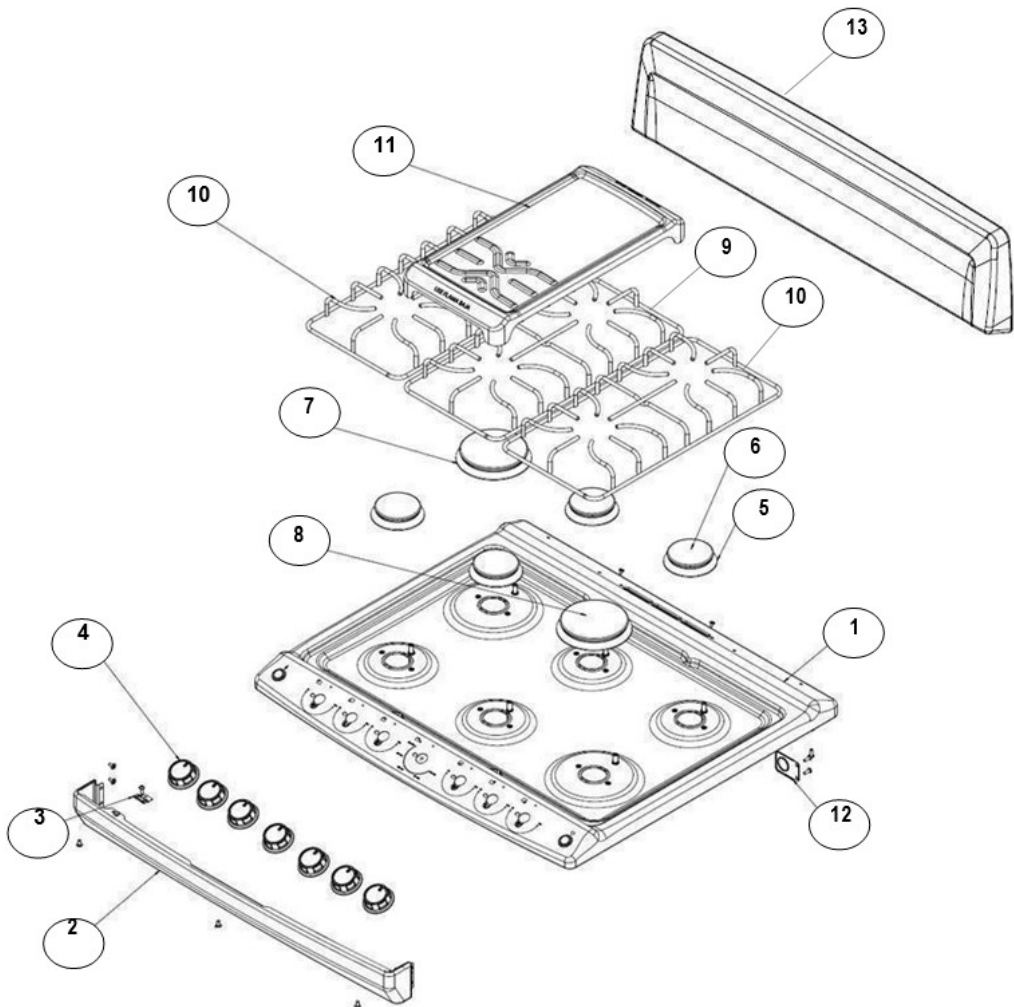

Estufa Whirlpool NWF5170D02

Estufa Whirlpool NWF5170D02

No. Ilus.	DESCRIPCIÓN	No. de Parte
1	COOKTOP	W10491394
2	FRONT PANEL EXTENTION U STEEL	W10566801
3	FRONT CLIP COOKTOP	W10620563
4	SINGLE KNOB GRAY	W10797551
5	STD BURNER	W10354371
6	STD BURNER	W10354292
7	SUPER BURNER	W10356319
8	SUPER BURNER CAP	W10354293
9	GRATE CENTRAL SLIM - CAST IRON	W10469928
10	GRATE LATERAL SLIM - CAST IRON	W10469929
11	GRIDDLE STAMPED	W10387432
12	BRACKET MANIFOLD TUBE	W10381587
13	BACKGUARD UNIVERSAL STEEL	W10567131
	TORNILLO CUBIERTA QUEMADOR	W10146346

Distribuidor Autorizado

SurteRápido.com

Venta de Refacciones
Electrodomesticas

Estufa Whirlpool NWF5170D02

Estufa Whirlpool NWF5170D02

Estufa Whirlpool NWF5170D02

No. Ilus.	DESCRIPCIÓN	No. de Parte
1	FRONT FRAME	W10448073
2	SIDE PANEL - MIDNIGHT GRAY	W10354874
3	BROIL BACK COVER	W10515063
4	C - BRACKET	W10358263
5	CORNER BRACKET RH	W10364813
6	CORNER BRACKET LH	W10446940
7	FRONT BRACKET OVEN BURNER	W10616130
8	COUNTER SUPPORT	W10327222
9	OVEN DOOR SEAL	W10759584
10	BASE CORNER FRONT	W10718549
11	BASE RAIL	W10446524
12	CROSS SUPPORT - 30"	W10327223
13	FRONT VERTICAL PILLAR F/S	W10354862
14	OVEN INSULATION WRAPPER 30"	W10364807
15	ALUMINUM FOIL ULTRA	W10561030
16	OVEN RACK	W10550642
17	OVEN BOTTOM 30"	W10764694
18	FLUE BOX ASM	W10742507
19	BRACKET OVEN BURNER	W10381594