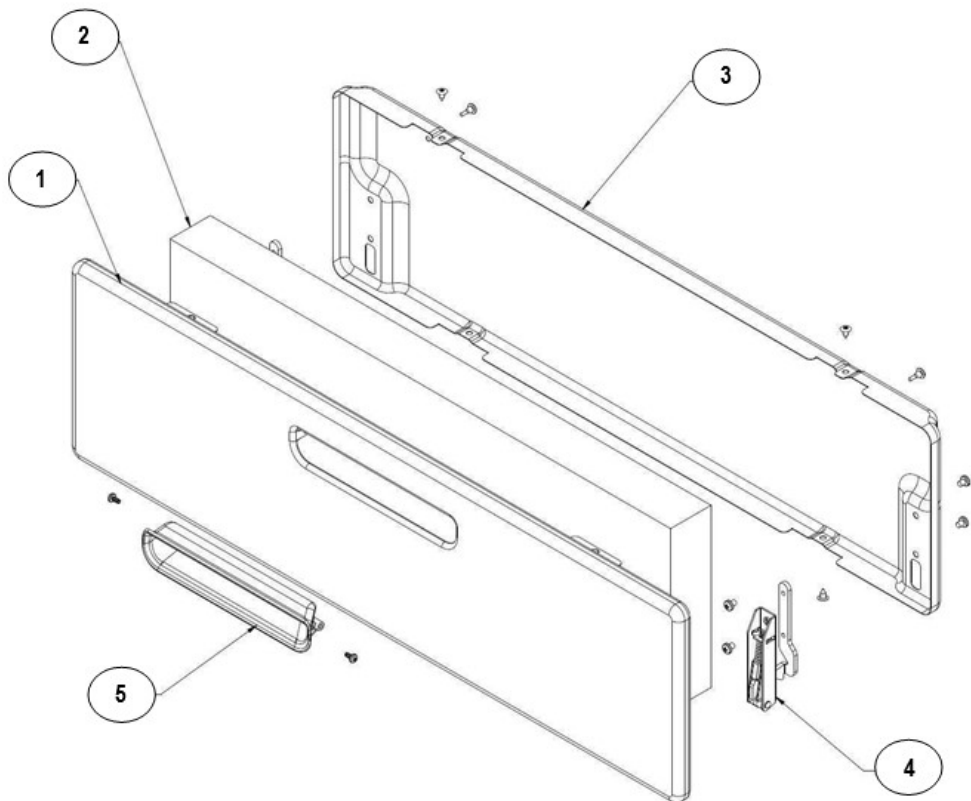

Estufa Whirlpool NWF5170D02

Estufa Whirlpool NWF5170D02

No. Ilus.	DESCRIPCIÓN	No. de Parte
1	OUTER BROILER DOOR - UNIVERSAL STE	W10567141
2	INSULATION - BROILER DOOR 30"	W10075717
3	30" INNER BROILER DOOR	W10357006
4	BROILER DOOR HINGE	W10661466
5	HANDLE - BROILER DOOR	W10495568
**	BROILER DOOR ASM - UNIVERSAL STEEL	W10493744

KIT DE CONVERSION GAS NATURAL:		W10513462
Componentes a solicitar:	W10132109 (4)	ORIFICE STD BURNER
	W10118331 (2)	ORIFICE SUPER BURNER
	W10539375 (1)	ORIFICE OVEN BURNER
	W10452674 (2)	VALVE FOR SUPER BURNER
	W10452677 (1)	THERMOCONTROL

NOTA IMPORTANTE

Si el número de serie de la estufa a la cual se le realizará la conversión de gas comienza de la siguiente manera VE722XXXXX o en adelante, es decir, VE723XXXXX, VE724XXXXX etc. favor de solicitar el contenido del siguiente kit. En caso de que el número de serie comience de diferente manera favor de solicitar el kit de arriba

Componentes a solicitar:	W10874075 (1)	TUBING TRASERO IZQUIERDO
	W10874076 (1)	TUBING FRONTAL IZQUIERDO
	W10874077 (1)	TUBING TRASERO CENTRAL
	W10874076 (1)	TUBING DELANTERO CENTRAL
	W10874077 (1)	TUBING TRASERO DERECHO
	W10874079 (1)	TUBING FRONTAL DERECHO
	W10539375 (1)	ESPREA QUEMADOR HORNO
	W10452673 (4)	VALVULA QUEMADOR ESTANDAR
	W10452674 (2)	VALVULA QUEMADOR SUPER
	W10452677 (1)	THERMOCONTROL