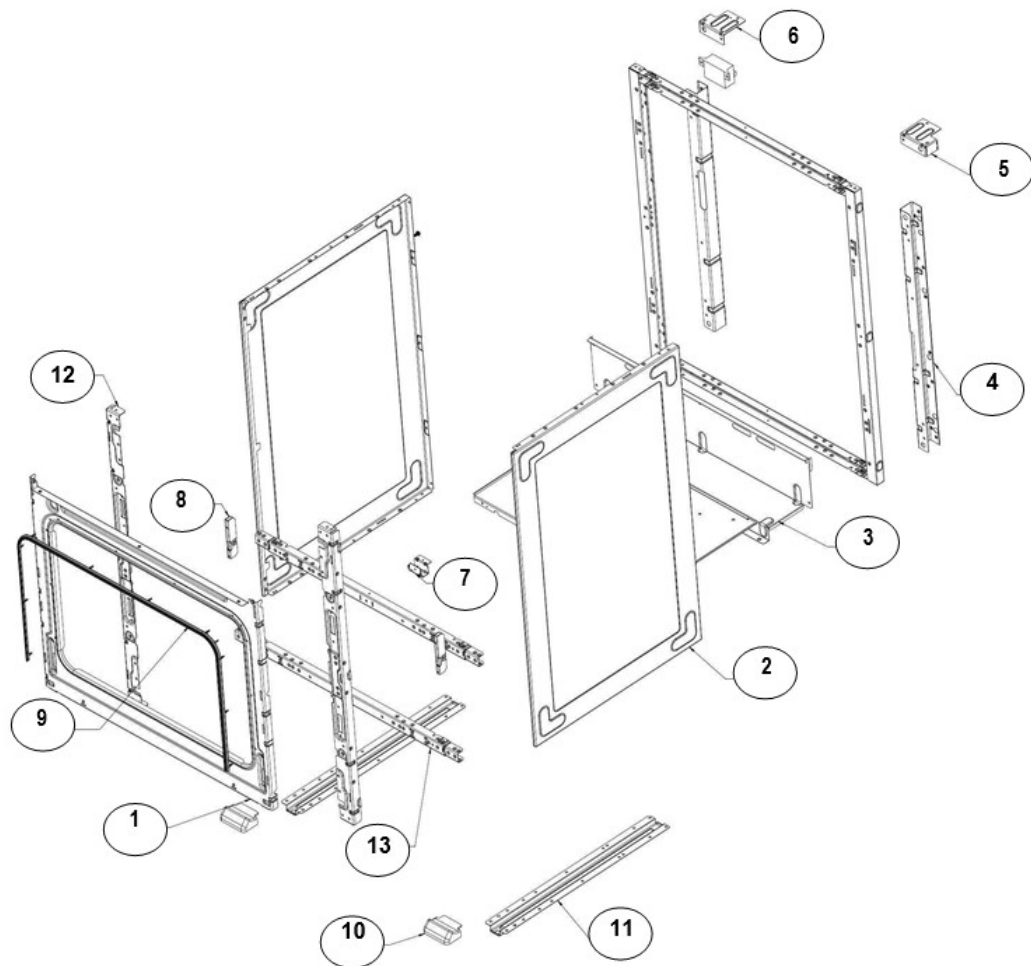

Estufa Whirlpool NWF5170D02

Estufa Whirlpool NWF5170D02

No. Ilus.	DESCRIPCIÓN	No. de Parte
1	COOKTOP	W10491394
2	FRONT PANEL EXTENTION U STEEL	W10566801
3	FRONT CLIP COOKTOP	W10620563
4	SINGLE KNOB GRAY	W10797551
5	STD BURNER	W10354371
6	STD BURNER	W10354292
7	SUPER BURNER	W10356319
8	SUPER BURNER CAP	W10354293
9	GRATE CENTRAL SLIM - CAST IRON	W10469928
10	GRATE LATERAL SLIM - CAST IRON	W10469929
11	GRIDDLE STAMPED	W10387432
12	BRACKET MANIFOLD TUBE	W10381587
13	BACKGUARD UNIVERSAL STEEL	W10567131
	TORNILLO CUBIERTA QUEMADOR	W10146346

Distribuidor Autorizado

SurteRápido.com

Venta de Refacciones
Electrodomesticas

Estufa Whirlpool NWF5170D02

Estufa Whirlpool NWF5170D02

Estufa Whirlpool NWF5170D02

No. Ilus.	DESCRIPCIÓN	No. de Parte
1	FRONT FRAME	W10448073
2	SIDE PANEL - MIDNIGHT GRAY	W10354874
3	BROIL BACK COVER	W10515063
4	C - BRACKET	W10358263
5	CORNER BRACKET RH	W10364813
6	CORNER BRACKET LH	W10446940
7	FRONT BRACKET OVEN BURNER	W10616130
8	COUNTER SUPPORT	W10327222
9	OVEN DOOR SEAL	W10759584
10	BASE CORNER FRONT	W10718549
11	BASE RAIL	W10446524
12	CROSS SUPPORT - 30"	W10327223
13	FRONT VERTICAL PILLAR F/S	W10354862
14	OVEN INSULATION WRAPPER 30"	W10364807
15	ALUMINUM FOIL ULTRA	W10561030
16	OVEN RACK	W10550642
17	OVEN BOTTOM 30"	W10764694
18	FLUE BOX ASM	W10742507
19	BRACKET OVEN BURNER	W10381594