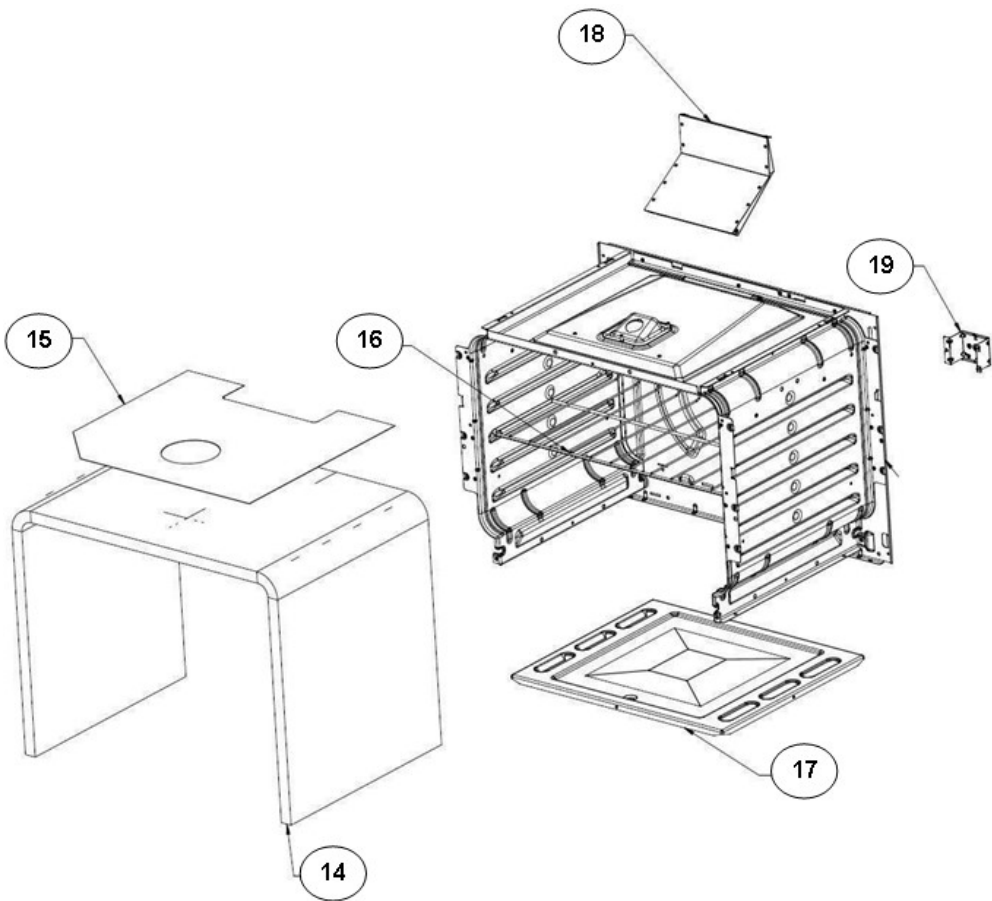

Distribuidor Autorizado

SurteRápido.com

Venta de Refacciones
Electrodomesticas

Estufa Whirlpool NWF5170D02

Estufa Whirlpool NWF5170D02

Estufa Whirlpool NWF5170D02

No. Ilus.	DESCRIPCIÓN	No. de Parte
1	FRONT FRAME	W10448073
2	SIDE PANEL - MIDNIGHT GRAY	W10354874
3	BROIL BACK COVER	W10515063
4	C - BRACKET	W10358263
5	CORNER BRACKET RH	W10364813
6	CORNER BRACKET LH	W10446940
7	FRONT BRACKET OVEN BURNER	W10616130
8	COUNTER SUPPORT	W10327222
9	OVEN DOOR SEAL	W10759584
10	BASE CORNER FRONT	W10718549
11	BASE RAIL	W10446524
12	CROSS SUPPORT - 30"	W10327223
13	FRONT VERTICAL PILLAR F/S	W10354862
14	OVEN INSULATION WRAPPER 30"	W10364807
15	ALUMINUM FOIL ULTRA	W10561030
16	OVEN RACK	W10550642
17	OVEN BOTTOM 30"	W10764694
18	FLUE BOX ASM	W10742507
19	BRACKET OVEN BURNER	W10381594

Distribuidor Autorizado

SurteRápido.com

Venta de Refacciones
Electrodomesticas

Estufa Whirlpool NWF5170D02

Estufa Whirlpool NWF5170D02

No. Ilus.	DESCRIPCIÓN	No. de Parte
1	MANIFOLD TUBE	W10381640
2	VALVE SURF ZAMAK TUB.STD	W10452660
3	VALVE SURF ZAMAK TUB.SUP	W10452673
4	VALVE THERMOC. 5 POS.	W10452676
5	FRONT TUBING ASM - SUP	W10494190
6	FRONT TUBING ASM - STD	W10494191
7	REAR TUBING ASM - STD	W10494192
8	REAR TUBING ASM - SUP	W10556806
9	BRACKET - SURFACE BURNER	W10354300
10	NUT BRACKET TUBING	98017323
11	OVEN BURNER	W10646982
12	OVEN TUBING - UPPER THERMOCONTROL	W10647686
13	TUBING ASSY BOTTOM - OVEN	W10381596
14	SADDLE CONNECTION	W10075697
**	MANIFOLD TUBE ASSY	W10381628