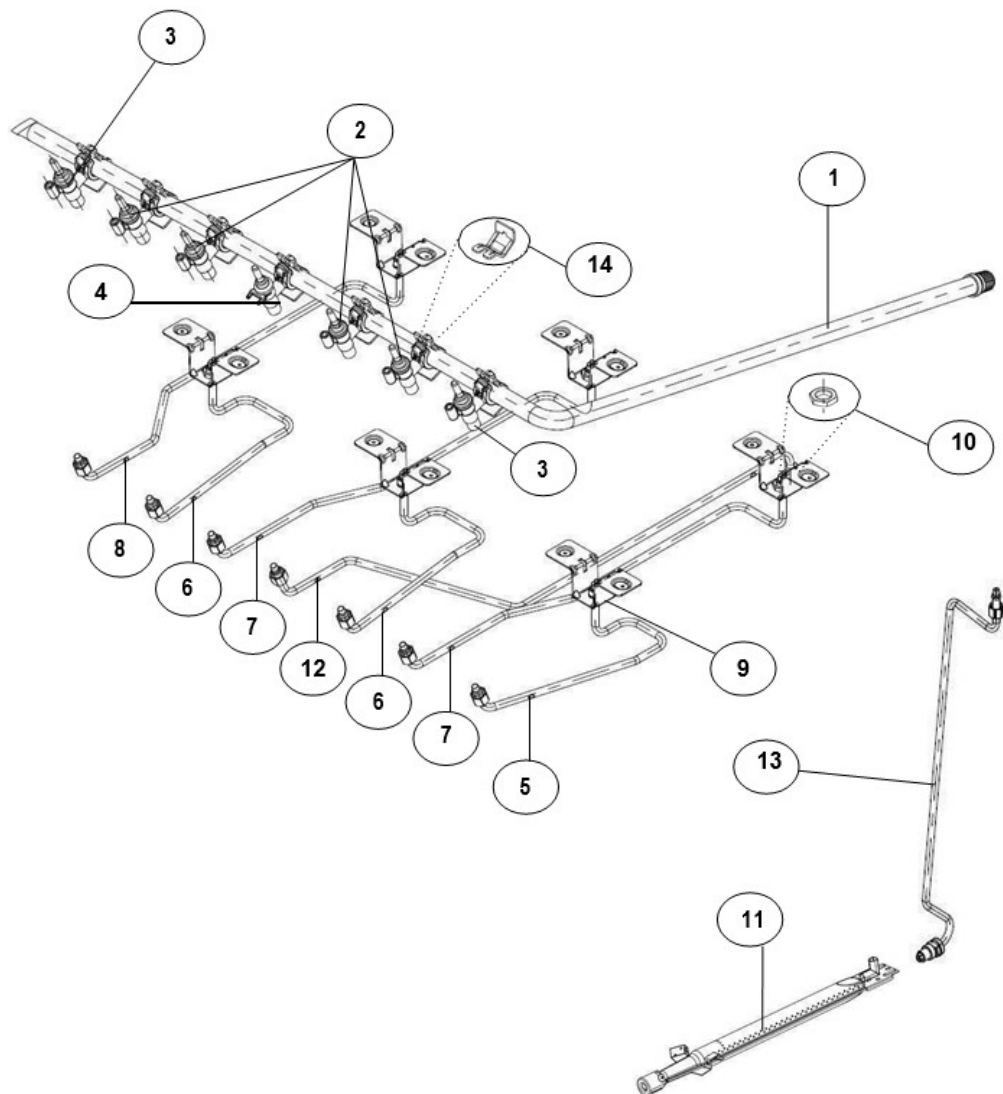

Distribuidor Autorizado

SurteRápido.com

Venta de Refacciones
Electrodomesticas

Estufa Whirlpool NWF5170D02

Estufa Whirlpool NWF5170D02

Estufa Whirlpool NWF5170D02

No. Ilus.	DESCRIPCIÓN	No. de Parte
1	FRONT FRAME	W10448073
2	SIDE PANEL - MIDNIGHT GRAY	W10354874
3	BROIL BACK COVER	W10515063
4	C - BRACKET	W10358263
5	CORNER BRACKET RH	W10364813
6	CORNER BRACKET LH	W10446940
7	FRONT BRACKET OVEN BURNER	W10616130
8	COUNTER SUPPORT	W10327222
9	OVEN DOOR SEAL	W10759584
10	BASE CORNER FRONT	W10718549
11	BASE RAIL	W10446524
12	CROSS SUPPORT - 30"	W10327223
13	FRONT VERTICAL PILLAR F/S	W10354862
14	OVEN INSULATION WRAPPER 30"	W10364807
15	ALUMINUM FOIL ULTRA	W10561030
16	OVEN RACK	W10550642
17	OVEN BOTTOM 30"	W10764694
18	FLUE BOX ASM	W10742507
19	BRACKET OVEN BURNER	W10381594

Distribuidor Autorizado

SurteRápido.com

Venta de Refacciones
Electrodomesticas

Estufa Whirlpool NWF5170D02

Estufa Whirlpool NWF5170D02

No. Ilus.	DESCRIPCIÓN	No. de Parte
1	MANIFOLD TUBE	W10381640
2	VALVE SURF ZAMAK TUB.STD	W10452660
3	VALVE SURF ZAMAK TUB.SUP	W10452673
4	VALVE THERMOC. 5 POS.	W10452676
5	FRONT TUBING ASM - SUP	W10494190
6	FRONT TUBING ASM - STD	W10494191
7	REAR TUBING ASM - STD	W10494192
8	REAR TUBING ASM - SUP	W10556806
9	BRACKET - SURFACE BURNER	W10354300
10	NUT BRACKET TUBING	98017323
11	OVEN BURNER	W10646982
12	OVEN TUBING - UPPER THERMOCONTROL	W10647686
13	TUBING ASSY BOTTOM - OVEN	W10381596
14	SADDLE CONNECTION	W10075697
**	MANIFOLD TUBE ASSY	W10381628