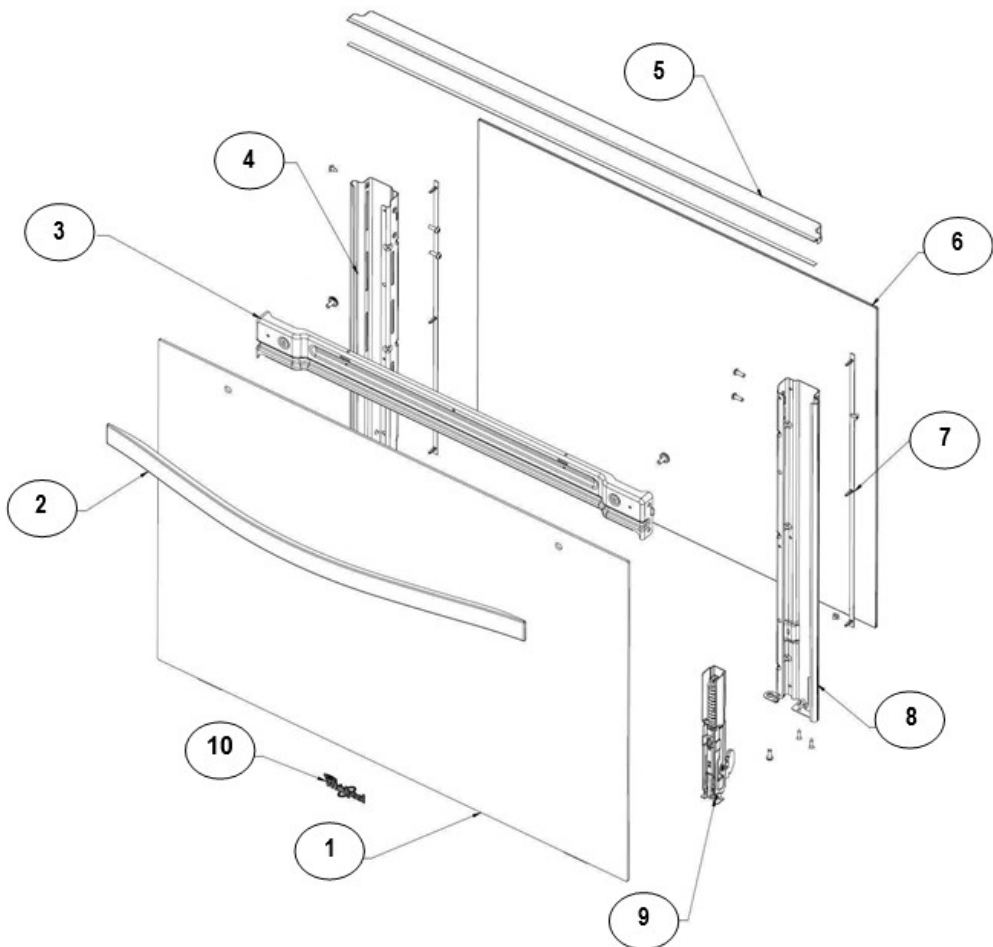

Distribuidor Autorizado

SurteRápido.com

Venta de Refacciones
Electrodomesticas

Estufa Whirlpool NWF5170D02

Estufa Whirlpool NWF5170D02

No. Ilus.	DESCRIPCIÓN	No. de Parte
1	MANIFOLD TUBE	W10381640
2	VALVE SURF ZAMAK TUB.STD	W10452660
3	VALVE SURF ZAMAK TUB.SUP	W10452673
4	VALVE THERMOC. 5 POS.	W10452676
5	FRONT TUBING ASM - SUP	W10494190
6	FRONT TUBING ASM - STD	W10494191
7	REAR TUBING ASM - STD	W10494192
8	REAR TUBING ASM - SUP	W10556806
9	BRACKET - SURFACE BURNER	W10354300
10	NUT BRACKET TUBING	98017323
11	OVEN BURNER	W10646982
12	OVEN TUBING - UPPER THERMOCONTROL	W10647686
13	TUBING ASSY BOTTOM - OVEN	W10381596
14	SADDLE CONNECTION	W10075697
**	MANIFOLD TUBE ASSY	W10381628

Estufa Whirlpool NWF5170D02

Estufa Whirlpool NWF5170D02

No. Ilus.	DESCRIPCIÓN	No. de Parte
1	MAIN HARNESS F & F	W10381597
2	OVEN LIGHT SWITCH - SH GRY	W10568374
3	IGNITION SWITCH SH GRAY	W10568375
4	SPARK MODULE 6 POS.	W10455035
5	OVEN BULB	W10788320
6	SOCKET - OVEN LIGHT	W10554269
	TOP ELECTRODE 740	W10391624
7	TOP ELECTRODE 650	W10391625
	TOP ELECTRODE 500	W10381604
	TOP ELECTRODE 350	W10381605
8	CLIP IGNITOR -TOP BURNER	W10422212

Estufa Whirlpool NWF5170D02

Estufa Whirlpool NWF5170D02

No. Ilus.	DESCRIPCIÓN	No. de Parte
1	OUTER DOOR GLASS BLACK	W10582048
2	OVEN DOOR HANDLE	W10397442
3	OVEN DOOR CROSS SUPPORT	W10387343
4	OVEN DOOR PILLAR LEFT	W10445015
5	UPPER TRIM - OVEN DOOR	W10544145
6	INNER GLASS - OVEN DOOR	W10372163
7	INNER GLASS SEAL	W10292266
8	OVEN DOOR PILLAR RIGHT	W10445013
9	OVEN DOOR HINGE	W10420753
10	BADGE-WHIRLPOOL CENTENNIAL	W10481433
**	OVEN DOOR GRAY	W10565146