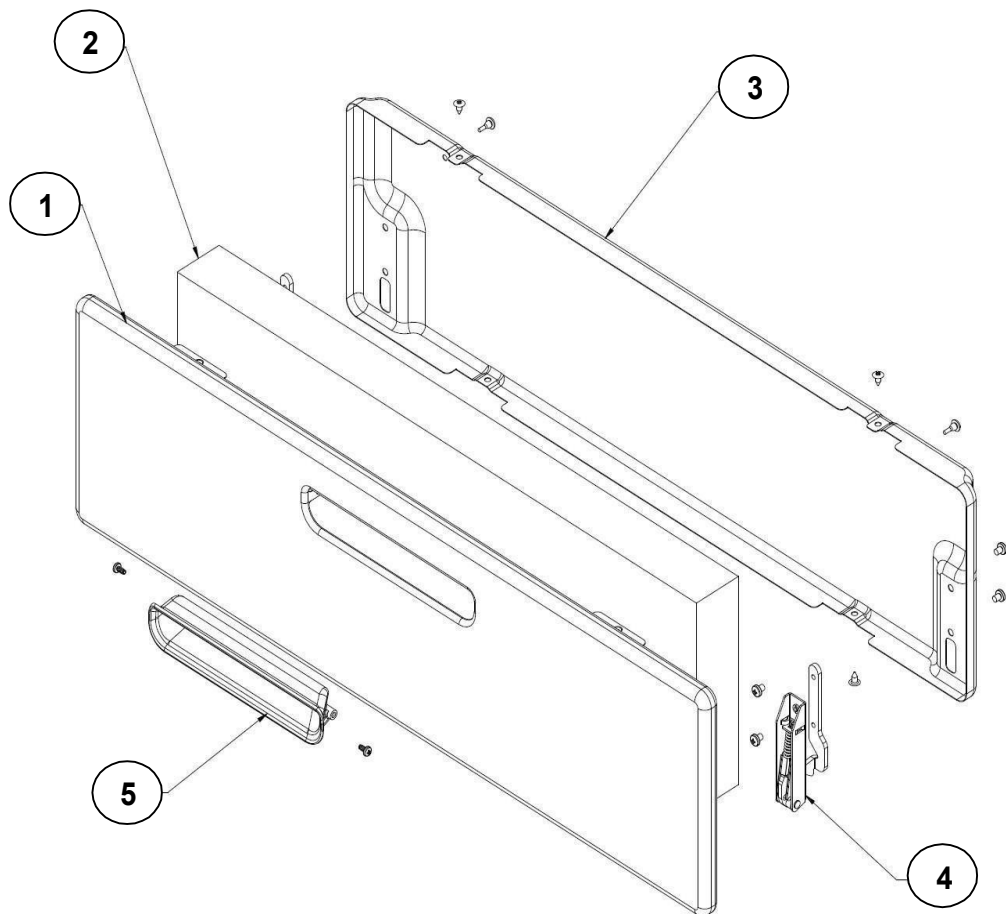

Distribuidor Autorizado

SurteRápido.com

Venta de Refacciones
Electrodomesticas

Estufa Whirlpool NWF5950S00

Distribuidor Autorizado

SurteRápido.com

Venta de Refacciones
Electrodomesticas

Estufa Whirlpool NWF5950S00

<u>No. Ilus.</u>	<u>DESCRIPCIÓN</u>	<u>No. de Parte</u>
1	OUTER BROILER DOOR	W10482110
2	INSULATION - BROILER DOOR 30"	W10216478
3	30" INNER BROILER DOOR	W10446851
4	BROILER DOOR HINGE	W10444702
5	HANDLE - BROILER DOOR	W10495568
**	BROILER DOOR ASM - SS	W10493745

KIT DE CONVERSION GAS NATURAL:	W10513462	
Componentes a solicitar:	W10132112 (4)	ORIFICE STD BURNER
	W10118331 (2)	ORIFICE SUPER BURNER
	W10539375 (1)	ORIFICE OVEN BURNER
	W10452674 (2)	VALVE FOR SUPER BURNER
	W10452677 (1)	THERMOCONTROL

NOTA IMPORTANTE

Si el número de serie de la estufa a la cual se le realizará la conversión de gas comienza de la siguiente manera VE722XXXXX o en adelante, es decir, VE723XXXXX, VE724XXXXX etc. favor de solicitar el contenido del siguiente kit. En caso de que el número de serie comience de diferente manera favor de solicitar el kit de arriba

Componentes a solicitar:	W10874075 (1)	TUBING TRASERO IZQUIERDO
	W10874076 (1)	TUBING FRONTAL IZQUIERDO
	W10874077 (1)	TUBING TRASERO CENTRAL
	W10874076 (1)	TUBING DELANTERO CENTRAL
	W10874077 (1)	TUBING TRASERO DERECHO
	W10874079 (1)	TUBING FRONTAL DERECHO
	W10539375 (1)	ESPREA QUEMADOR HORNO
	W10452673 (4)	VALVULA QUEMADOR ESTANDAR
	W10452674 (2)	VALVULA QUEMADOR SUPER
	W10452677 (1)	THERMOCONTROL