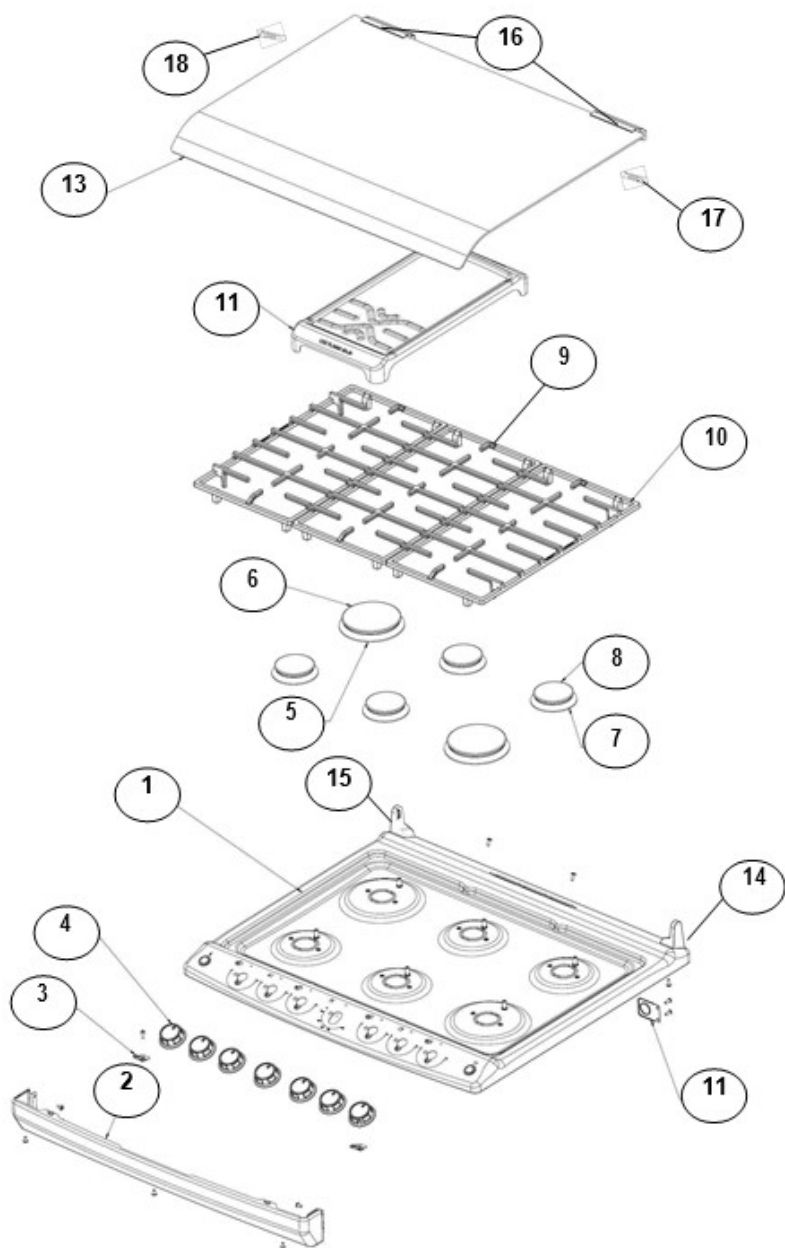

Distribuidor Autorizado

SurteRápido.com

Venta de Refacciones
Electrodomesticas

Estufa Whirlpool NWF5950S00

Distribuidor Autorizado

SurteRápido.com

Venta de Refacciones
Electrodomesticas

Estufa Whirlpool NWF5950S00

<u>No. Ilus.</u>	<u>DESCRIPCIÓN</u>	<u>No. de Parte</u>
1	COOKTOP	W10497396
2	FRONT PANEL EXTENTION SS	W10604155
3	FRONT CLIP COOKTOP	W10620563
4	SINGLE KNOB GRAY	W10387486
5	STD BURNER	W10354371
6	STD CAP BURNER	W10354292
7	SUPER BURNER	W10356319
8	SUPER BURNER CAP	W10354293
9	GRATE CENTRAL CAST IRON	W10469928
10	GRATE LATERAL CAST IRON	W10469929
11	GRIDDLE STAMPED-ENAMEL	W10387432
12	BRACKET MANIFOLD TUBE	W10381587
13	GLASS LID ASSY	W10530676
14	BRACKET - LS, GLASS LID - BLACK	W10546253
15	BRACKET - RS, GLASS LID - BLACK	W10546251
16	TRIM - GLASS LID, SHORT	W10477615
17	R.H. HINGE GLASS LID	W10206666
18	L.H. HINGE GLASS LID	W10206667
**	BUMPER GLASS LID	W10373346
	TORNILLO CUBIERTA QUEMADOR	W10146346