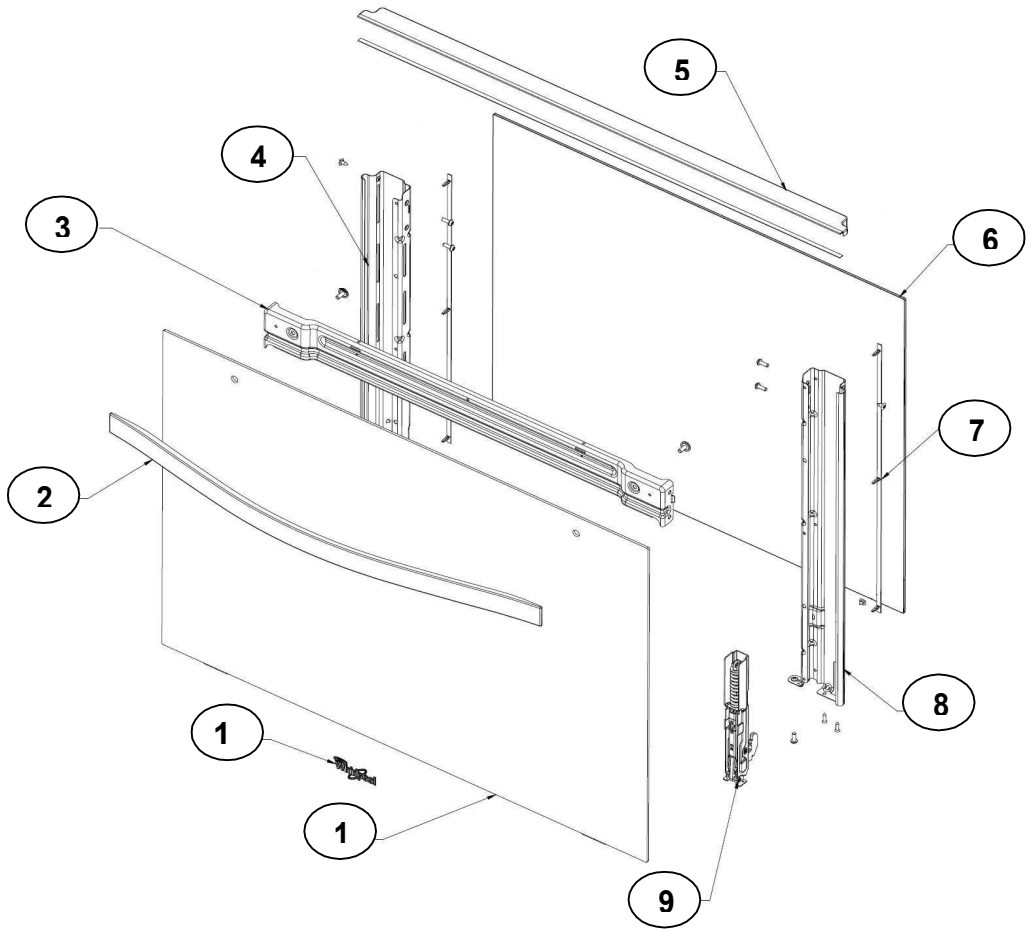

Distribuidor Autorizado

SurteRápido.com

Venta de Refacciones
Electrodomesticas

Estufa Whirlpool NWF5950S00

<u>No. Ilus.</u>	<u>DESCRIPCIÓN</u>	<u>No. de Parte</u>
1	MAIN HARNESS F & F	W10381597
2	OVEN LIGHT SWITCH - SH GRY	W10446869
3	IGNITION SWITCH SH GRAY	W10446870
4	SPARK MODULE 6 POS.	W10455035
5	OVEN BULB	W10452019
6	SOCKET - OVEN LIGHT	W10114530
	TOP ELECTRODE 740	W10391624
7	TOP ELECTRODE 650	W10391625
	TOP ELECTRODE 500	W10381604
	TOP ELECTRODE 350	W10381605
8	CLIP IGNITOR -TOP BURNER	W10422212

Distribuidor Autorizado

SurteRápido.com

Venta de Refacciones
Electrodomesticas

Estufa Whirlpool NWF5950S00