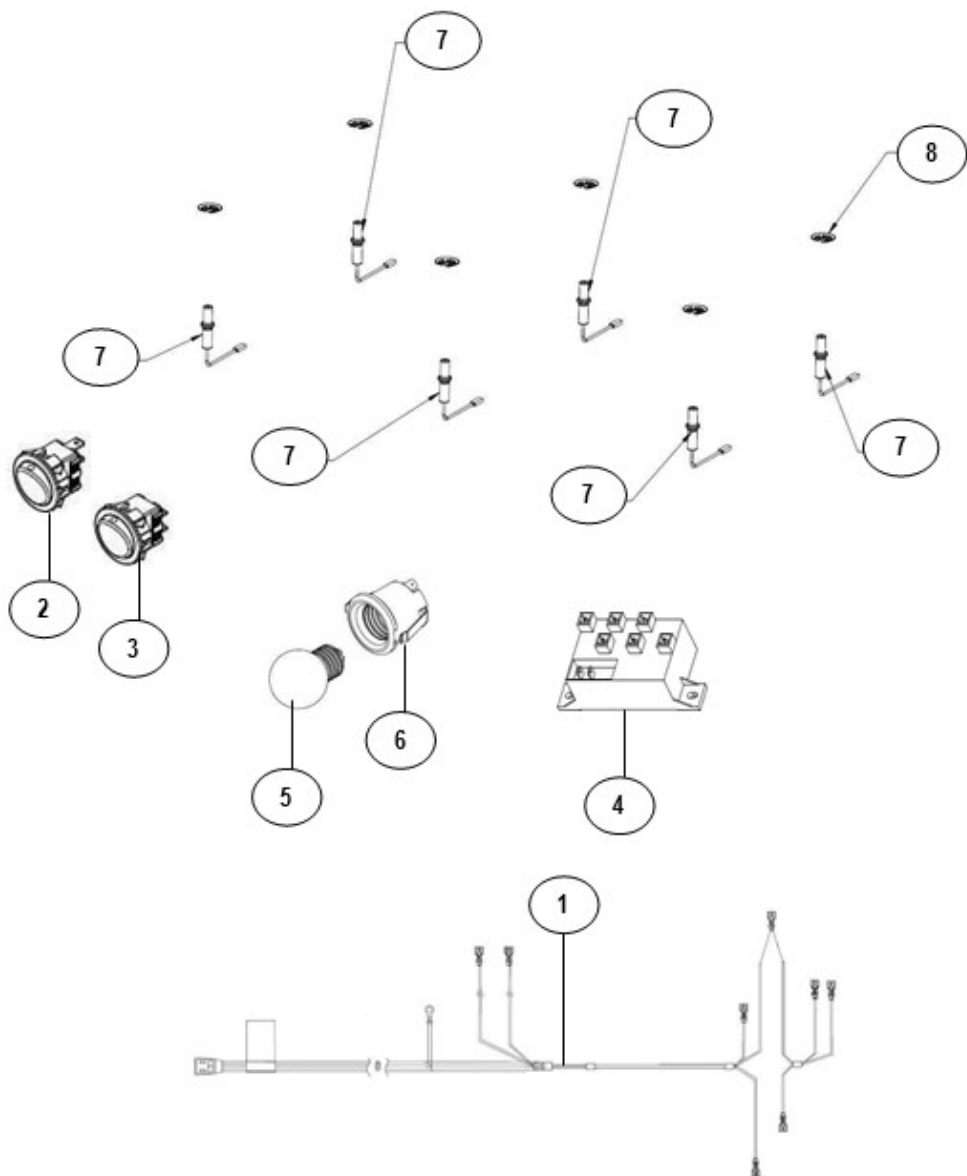

Distribuidor Autorizado

SurteRápido.com

Venta de Refacciones
Electrodomesticas

Estufa Whirlpool NWF5950S00

Distribuidor Autorizado

SurteRápido.com

Venta de Refacciones
Electrodomesticas

Estufa Whirlpool NWF5950S00

<u>No. Ilus.</u>	<u>DESCRIPCIÓN</u>	<u>No. de Parte</u>
1	MAIN HARNESS F & F	W10381597
2	OVEN LIGHT SWITCH - SH GRY	W10446869
3	IGNITION SWITCH SH GRAY	W10446870
4	SPARK MODULE 6 POS.	W10455035
5	OVEN BULB	W10452019
6	SOCKET - OVEN LIGHT	W10114530
	TOP ELECTRODE 740	W10391624
7	TOP ELECTRODE 650	W10391625
	TOP ELECTRODE 500	W10381604
	TOP ELECTRODE 350	W10381605
8	CLIP IGNITOR -TOP BURNER	W10422212