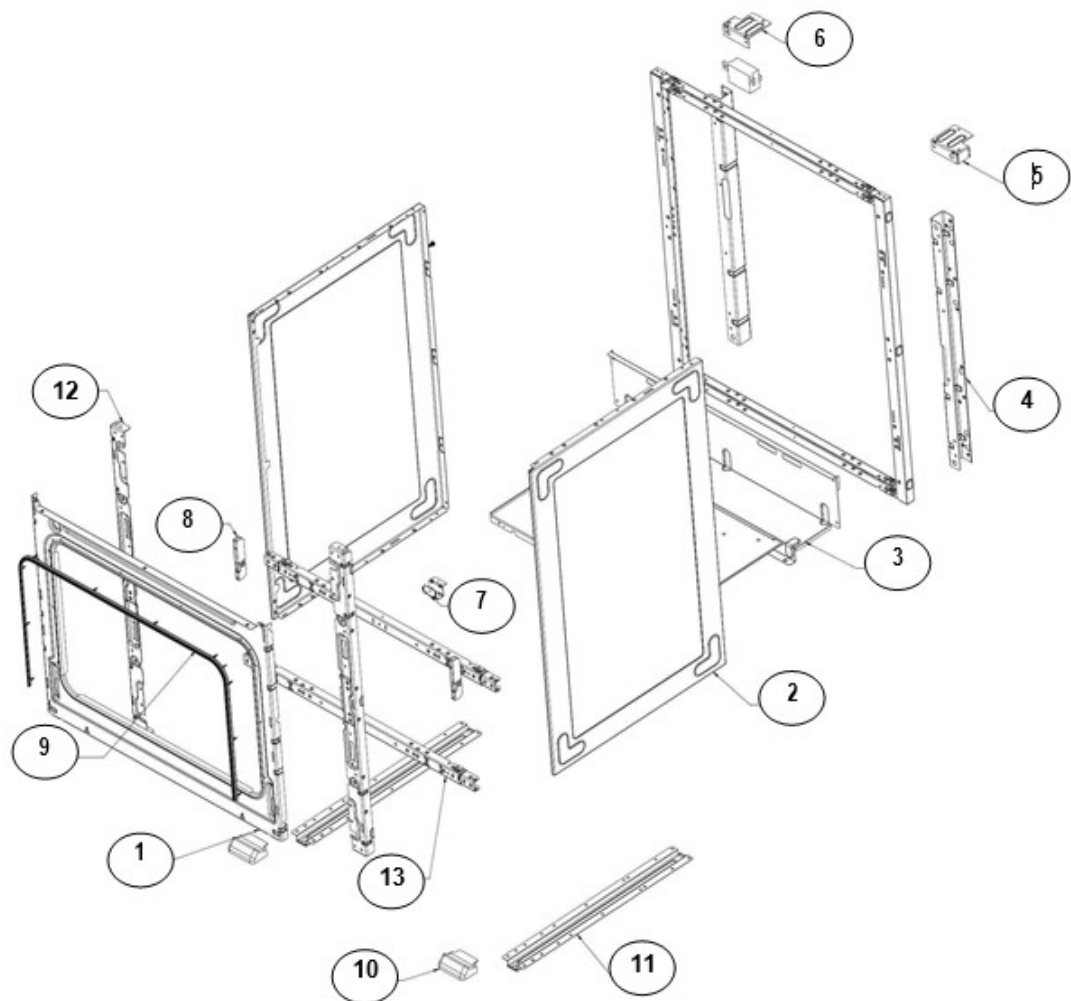

Distribuidor Autorizado

SurteRápido.com

Venta de Refacciones
Electrodomesticas

Estufa Whirlpool NWF5950S00

<u>No. Ilus.</u>	<u>DESCRIPCIÓN</u>	<u>No. de Parte</u>
1	COOKTOP	W10497396
2	FRONT PANEL EXTENTION SS	W10604155
3	FRONT CLIP COOKTOP	W10620563
4	SINGLE KNOB GRAY	W10387486
5	STD BURNER	W10354371
6	STD CAP BURNER	W10354292
7	SUPER BURNER	W10356319
8	SUPER BURNER CAP	W10354293
9	GRATE CENTRAL CAST IRON	W10469928
10	GRATE LATERAL CAST IRON	W10469929
11	GRIDDLE STAMPED-ENAMEL	W10387432
12	BRACKET MANIFOLD TUBE	W10381587
13	GLASS LID ASSY	W10530676
14	BRACKET - LS, GLASS LID - BLACK	W10546253
15	BRACKET - RS, GLASS LID - BLACK	W10546251
16	TRIM - GLASS LID, SHORT	W10477615
17	R.H. HINGE GLASS LID	W10206666
18	L.H. HINGE GLASS LID	W10206667
**	BUMPER GLASS LID	W10373346
	TORNILLO CUBIERTA QUEMADOR	W10146346

Distribuidor Autorizado

SurteRápido.com

Venta de Refacciones
Electrodomesticas

Estufa Whirlpool NWF5950S00