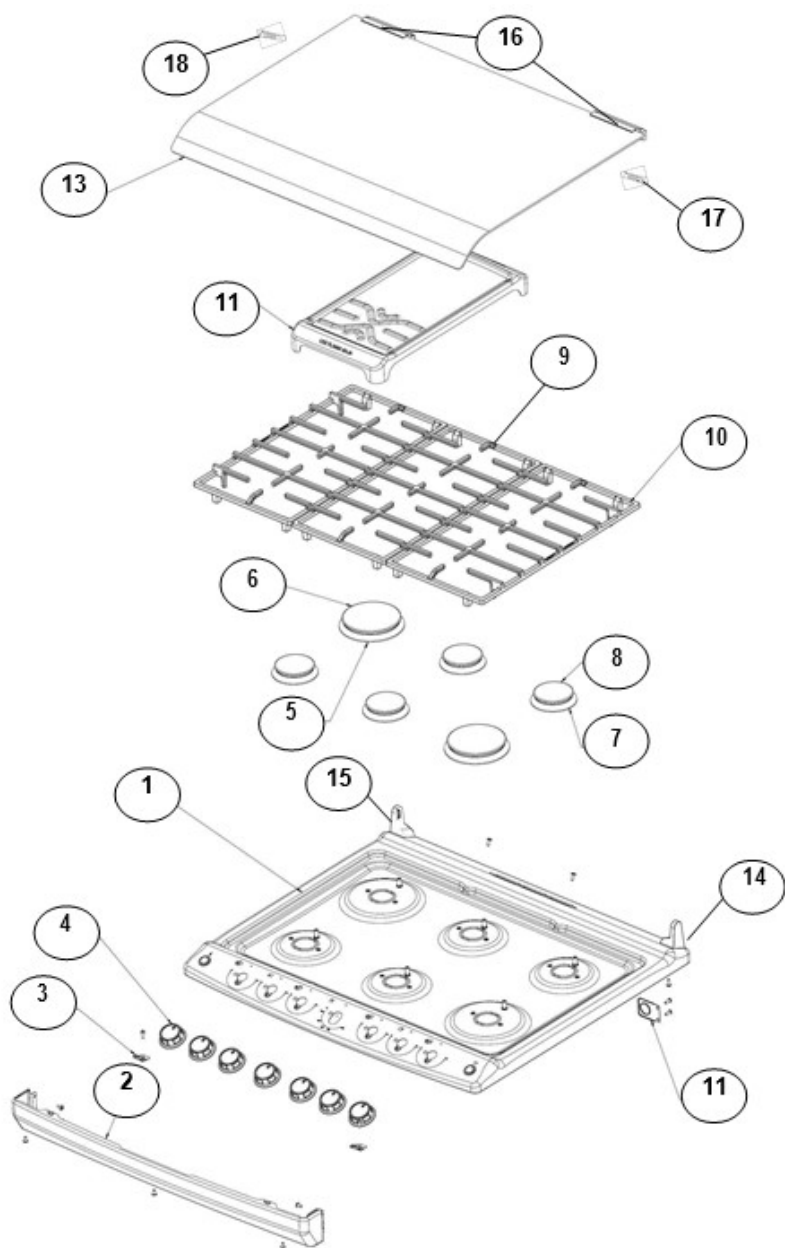

Distribuidor Autorizado

SurteRápido.com

Venta de Refacciones
Electrodomesticas

Estufa Whirlpool NWF5950S01

Distribuidor Autorizado

SurteRápido.com

Venta de Refacciones
Electrodomesticas

Estufa Whirlpool NWF5950S01

No. Ilus.	DESCRIPCIÓN	No. de Parte
1	COOKTOP	W10497396
2	FRONT PANEL EXTENTION SS	W10604155
3	FRONT CLIP COOKTOP	W10620563
4	SINGLE KNOB GRAY	W10387486
5	STD BURNER	W10354371
6	STD CAP BURNER	W10354292
7	SUPER BURNER	W10356319
8	SUPER BURNER CAP	W10354293
9	GRATE CENTRAL CAST IRON	W10469928
10	GRATE LATERAL CAST IRON	W10469929
11	GRIDDLE STAMPED-ENAMEL	W10387432
12	BRACKET MANIFOLD TUBE	W10381587
13	GLASS LID ASSY	W10625931
14	BRACKET - LS, GLASS LID - BLACK	W10546253
15	BRACKET - RS, GLASS LID - BLACK	W10546251
16	TRIM - GLASS LID, SHORT	W10477615
17	R.H. HINGE GLASS LID	W10206666
18	L.H. HINGE GLASS LID	W10206667
**	BUMPER GLASS LID	W10603704
	TORNILLO CUBIERTA QUEMADOR	W10146346