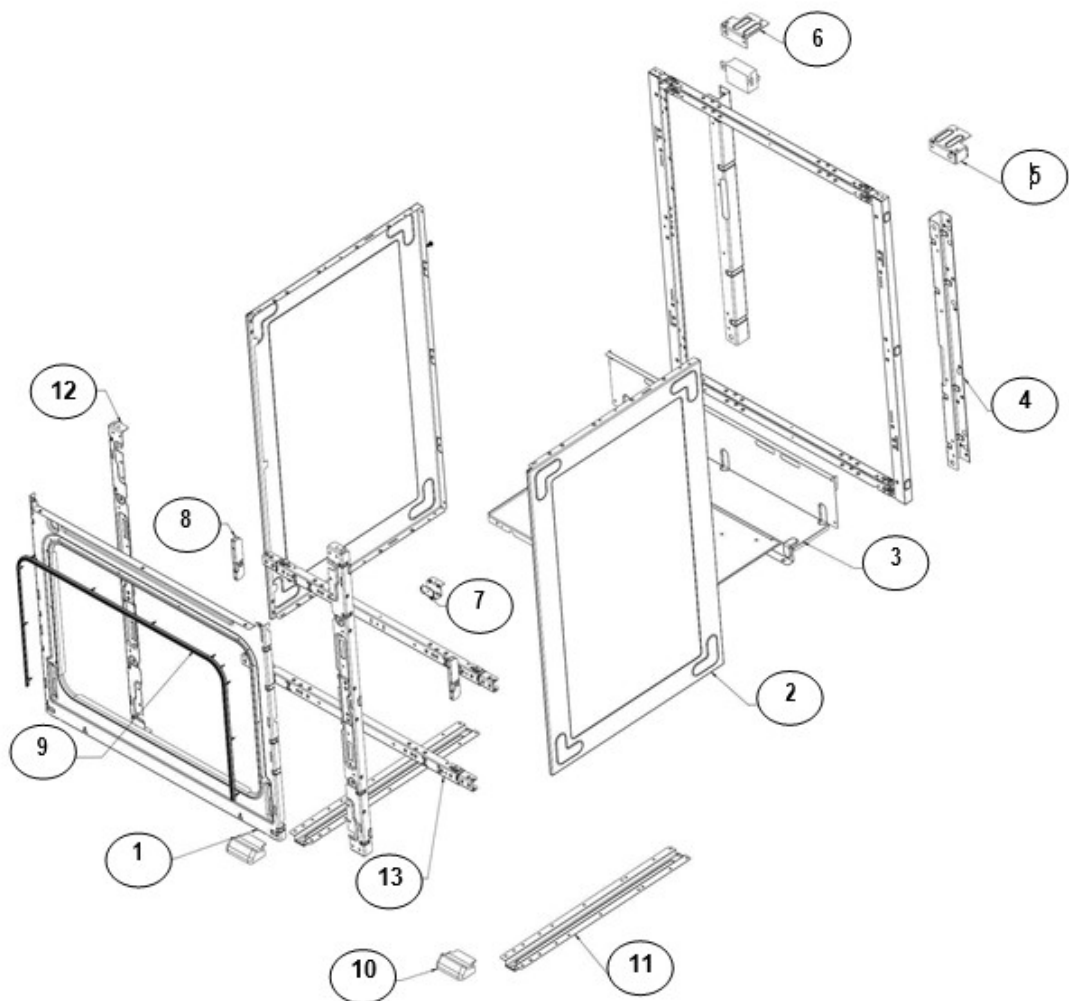

Distribuidor Autorizado

SurteRápido.com

Venta de Refacciones
Electrodomesticas

Estufa Whirlpool NWF5950S01

No. Ilus.	DESCRIPCIÓN	No. de Parte
1	COOKTOP	W10497396
2	FRONT PANEL EXTENTION SS	W10604155
3	FRONT CLIP COOKTOP	W10620563
4	SINGLE KNOB GRAY	W10387486
5	STD BURNER	W10354371
6	STD CAP BURNER	W10354292
7	SUPER BURNER	W10356319
8	SUPER BURNER CAP	W10354293
9	GRATE CENTRAL CAST IRON	W10469928
10	GRATE LATERAL CAST IRON	W10469929
11	GRIDDLE STAMPED-ENAMEL	W10387432
12	BRACKET MANIFOLD TUBE	W10381587
13	GLASS LID ASSY	W10625931
14	BRACKET - LS, GLASS LID - BLACK	W10546253
15	BRACKET - RS, GLASS LID - BLACK	W10546251
16	TRIM - GLASS LID, SHORT	W10477615
17	R.H. HINGE GLASS LID	W10206666
18	L.H. HINGE GLASS LID	W10206667
**	BUMPER GLASS LID	W10603704
	TORNILLO CUBIERTA QUEMADOR	W10146346

Distribuidor Autorizado

SurteRápido.com

Venta de Refacciones
Electrodomesticas

Estufa Whirlpool NWF5950S01