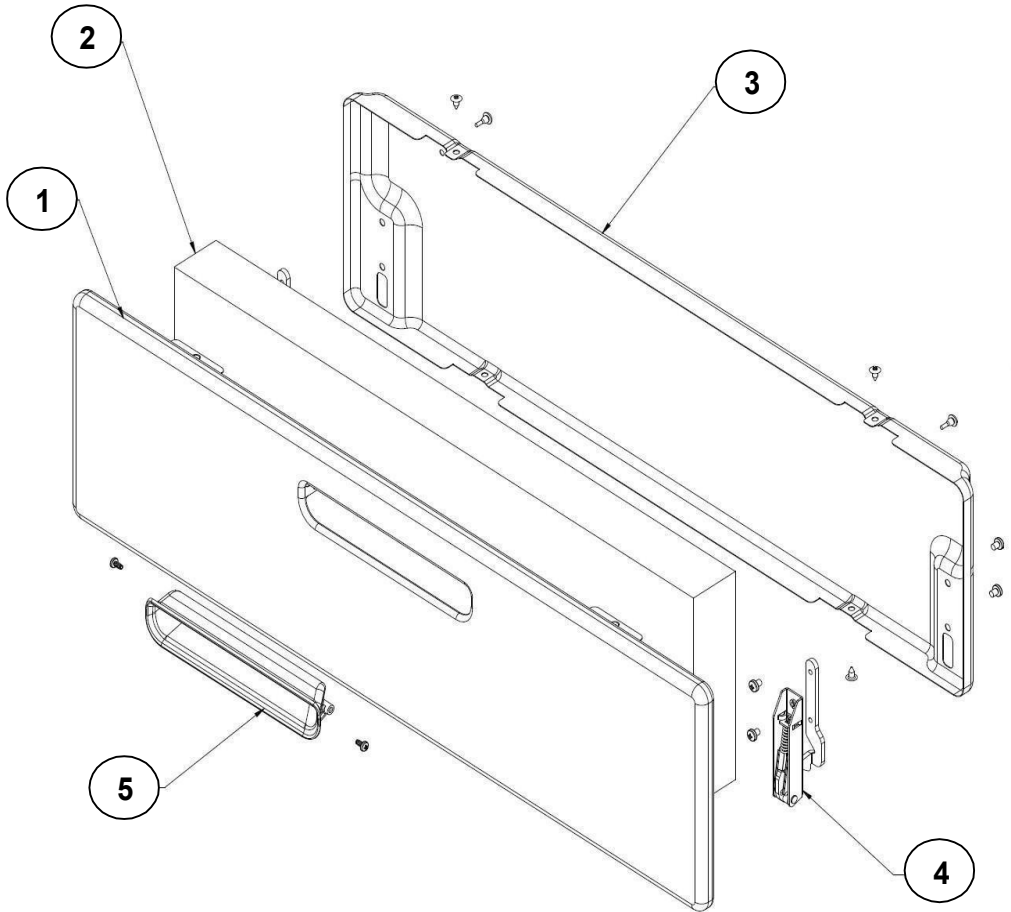

Distribuidor Autorizado

SurteRápido.com

Venta de Refacciones
Electrodomesticas

Estufa Whirlpool NWF5950S01

Distribuidor Autorizado

SurteRápido.com

Venta de Refacciones
Electrodomesticas

Estufa Whirlpool NWF5950S01

No. Ilus.	DESCRIPCIÓN	No. de Parte
1	OUTER BROILER DOOR	W10482110
2	INSULATION - BROILER DOOR 30"	W10561030
3	30" INNER BROILER DOOR	W10446851
4	BROILER DOOR HINGE LEFT	W10625517
4	BROILER DOOR HINGE RIGHT	W10661466
5	HANDLE - BROILER DOOR	W10495568
**	BROILER DOOR ASM - SS	W10493745

KIT DE CONVERSION GAS NATURAL:	W10513462	
Componentes a solicitar:	W10132112 (4)	ORIFICE STD BURNER
	W10118331 (2)	ORIFICE SUPER BURNER
	W10539375 (1)	ORIFICE OVEN BURNER
	W10452674 (2)	VALVE FOR SUPER BURNER
	W10452677 (1)	THERMOCONTROL

NOTA IMPORTANTE

Si el número de serie de la estufa a la cual se le realizará la conversión de gas comienza de la siguiente manera VE722XXXXX o en adelante, es decir, VE723XXXXX, VE724XXXXX etc. favor de solicitar el contenido del siguiente kit. En caso de que el número de serie comience de diferente manera favor de solicitar el kit de arriba

Componentes a solicitar:	W10874075 (1)	TUBING TRASERO IZQUIERDO
	W10874076 (1)	TUBING FRONTAL IZQUIERDO
	W10874077 (1)	TUBING TRASERO CENTRAL
	W10874076 (1)	TUBING DELANTERO CENTRAL
	W10874077 (1)	TUBING TRASERO DERECHO
	W10874079 (1)	TUBING FRONTAL DERECHO
	W10539375 (1)	ESPREA QUEMADOR HORNO
	W10452673 (4)	VALVULA QUEMADOR ESTANDAR
	W10452674 (2)	VALVULA QUEMADOR SUPER
	W10452677 (1)	THERMOCONTROL