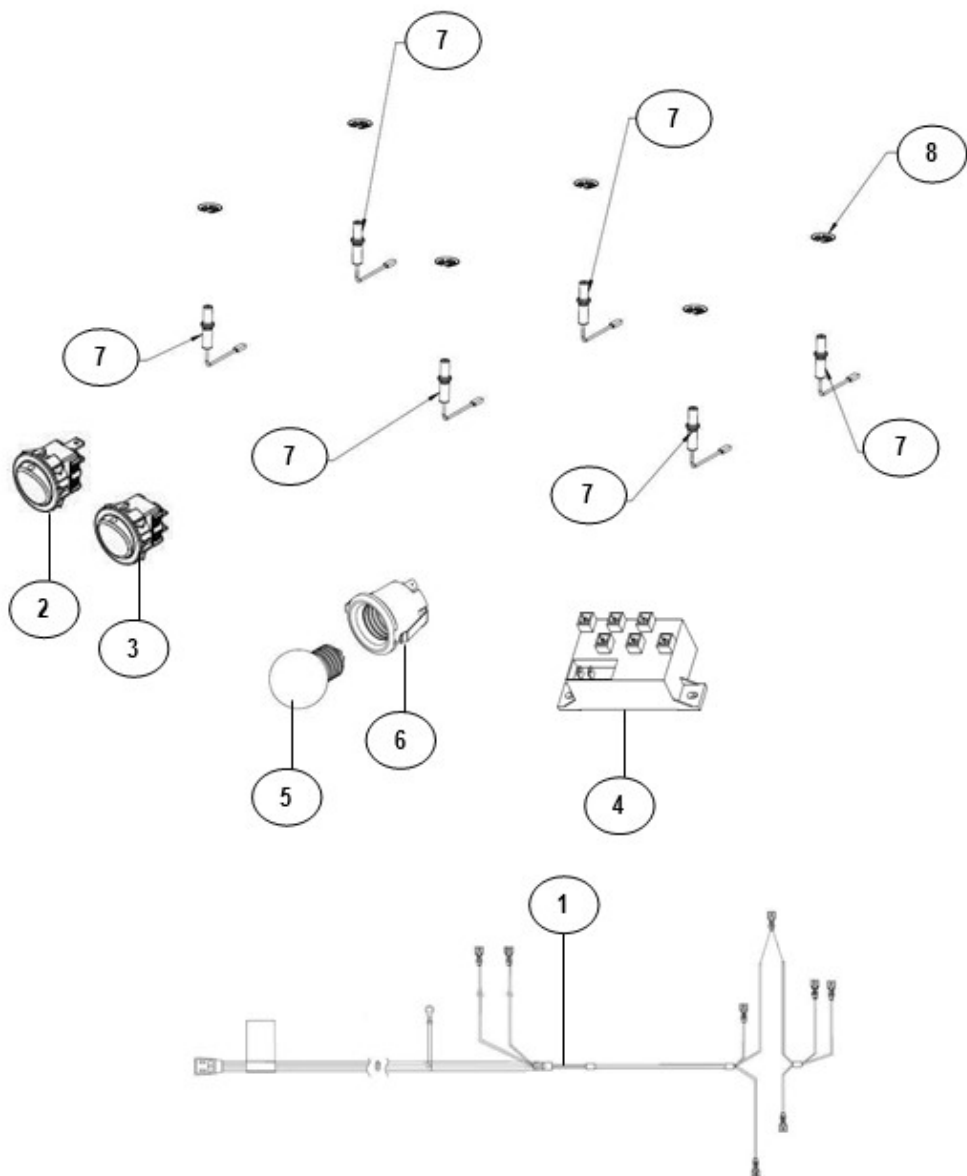

Distribuidor Autorizado

SurteRápido.com

Venta de Refacciones
Electrodomesticas

Estufa Whirlpool NWF5950S01

Distribuidor Autorizado

SurteRápido.com

Venta de Refacciones
Electrodomesticas

Estufa Whirlpool NWF5950S01

<u>No. Ilus.</u>	<u>DESCRIPCIÓN</u>	<u>No. de Parte</u>
1	MAIN HARNESS F & F	W10381597
2	OVEN LIGHT SWITCH - SH GRY	W10568374
3	IGNITION SWITCH SH GRAY	W10568375
4	SPARK MODULE 6 POS.	W10455035
5	OVEN BULB	W10788320
6	SOCKET - OVEN LIGHT	W10114530
	TOP ELECTRODE 740	W10391624
7	TOP ELECTRODE 650	W10391625
	TOP ELECTRODE 500	W10381604
	TOP ELECTRODE 350	W10381605
8	CLIP IGNITOR -TOP BURNER	W10654842