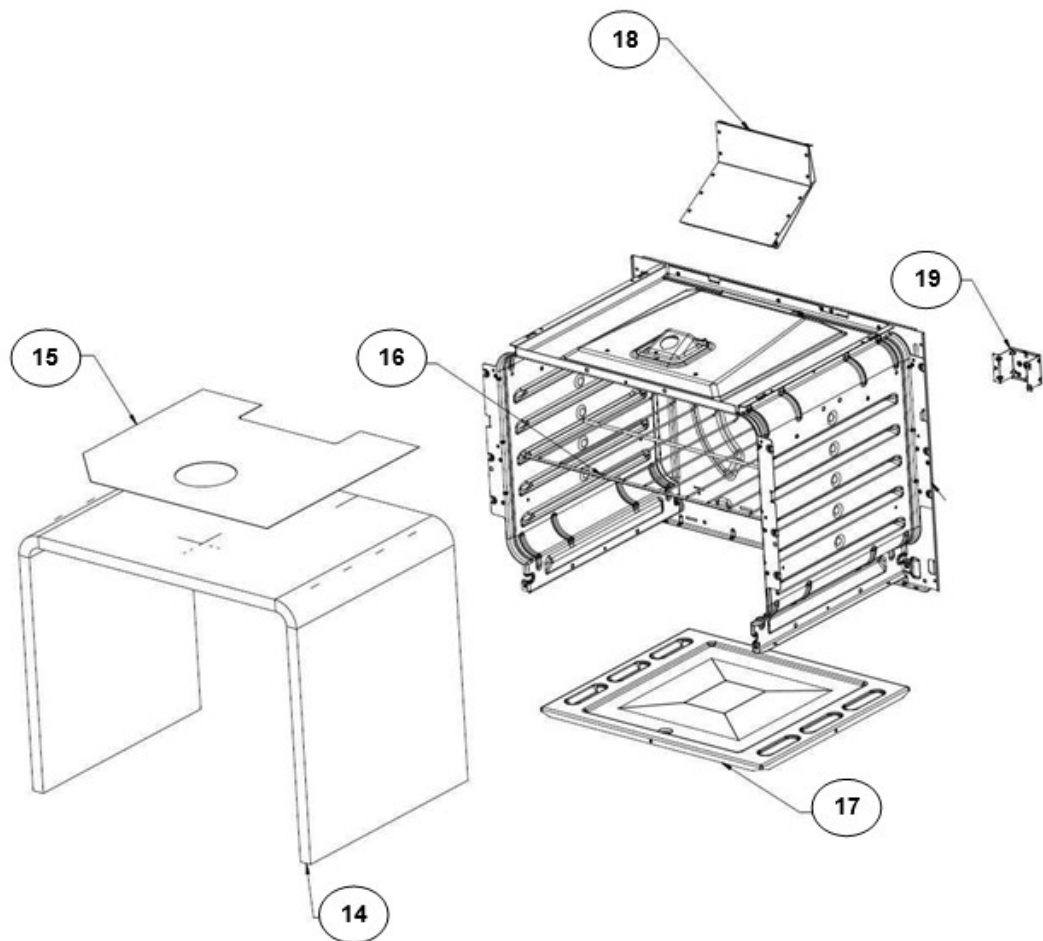

Distribuidor Autorizado

SurteRápido.com

Venta de Refacciones
Electrodomesticas

Estufa Whirlpool NWF5950S01

Distribuidor Autorizado

SurteRápido.com

Venta de Refacciones
Electrodomesticas

Estufa Whirlpool NWF5950S01

No. Ilus.	DESCRIPCIÓN	No. de Parte
1	FRONT FRAME	W10448073
2	SIDE PANEL - MIDNIGHT GREY	W10354874
3	BROIL BACK COVER	W10515063
4	C - BRACKET	W10358263
5	CORNER BRACKET RH	W10364813
6	CORNER BRACKET LF	W10446940
7	FRONT BRACKET OVEN BURNER	W10475852
8	COUNTER SUPPORT	W10327222
9	OVEN DOOR SEAL	W10759584
10	BASE CORNER FRONT	W10596641
11	BASE RAIL	W10446524
12	CROSS SUPPORT - 30"	W10327223
13	FRONT VERTICAL PILLAR F/S	W10354862
14	OVEN INSULATION WRAPPER 30"	W10364807
15	ALUMINUM FOIL ULTRA	W10446939
16	OVEN RACK	W10550642
17	OVEN BOTTOM 30"	W10764694
18	FLUE BOX ASM	W10742507
19	BRACKET OVEN BURNER	W10381594