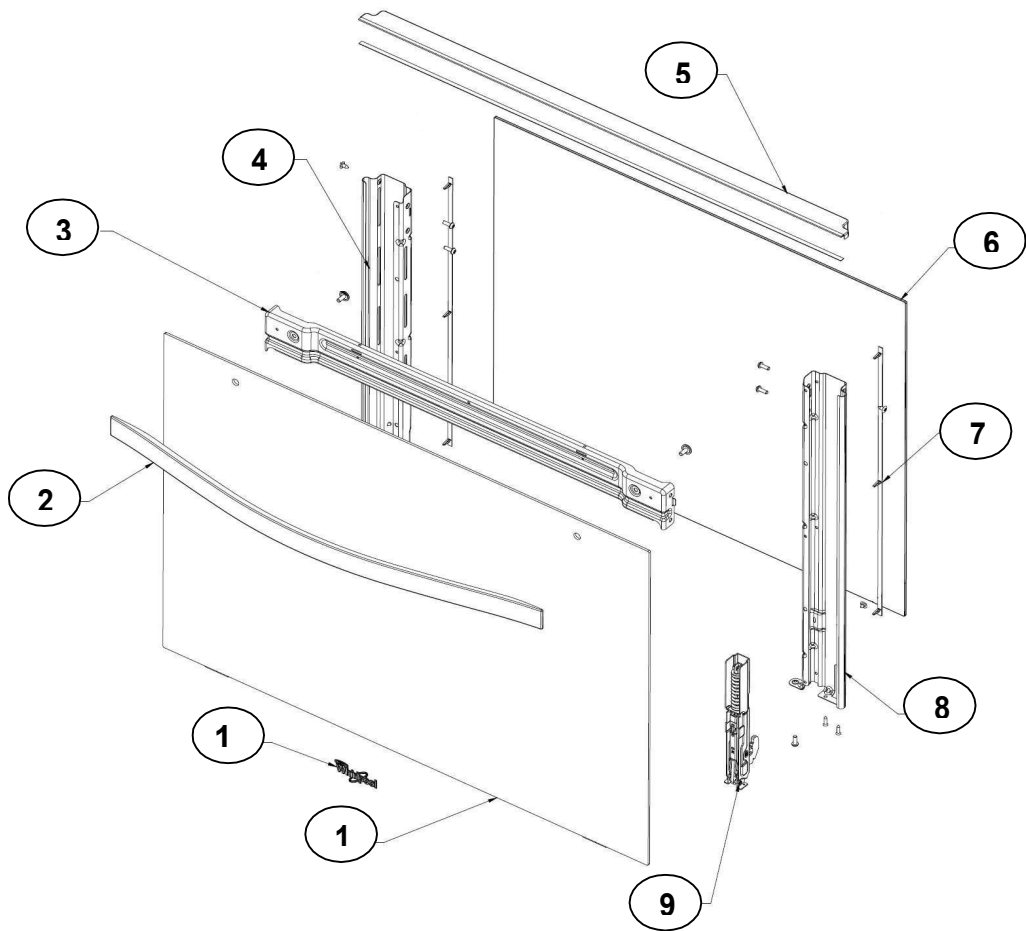

Distribuidor Autorizado

SurteRápido.com

Venta de Refacciones
Electrodomesticas

Estufa Whirlpool NWF5950S01

<u>No. Ilus.</u>	<u>DESCRIPCIÓN</u>	<u>No. de Parte</u>
1	MAIN HARNESS F & F	W10381597
2	OVEN LIGHT SWITCH - SH GRY	W10568374
3	IGNITION SWITCH SH GRAY	W10568375
4	SPARK MODULE 6 POS.	W10455035
5	OVEN BULB	W10788320
6	SOCKET - OVEN LIGHT	W10114530
	TOP ELECTRODE 740	W10391624
7	TOP ELECTRODE 650	W10391625
	TOP ELECTRODE 500	W10381604
	TOP ELECTRODE 350	W10381605
8	CLIP IGNITOR -TOP BURNER	W10654842

Distribuidor Autorizado

SurteRápido.com

Venta de Refacciones
Electrodomesticas

Estufa Whirlpool NWF5950S01