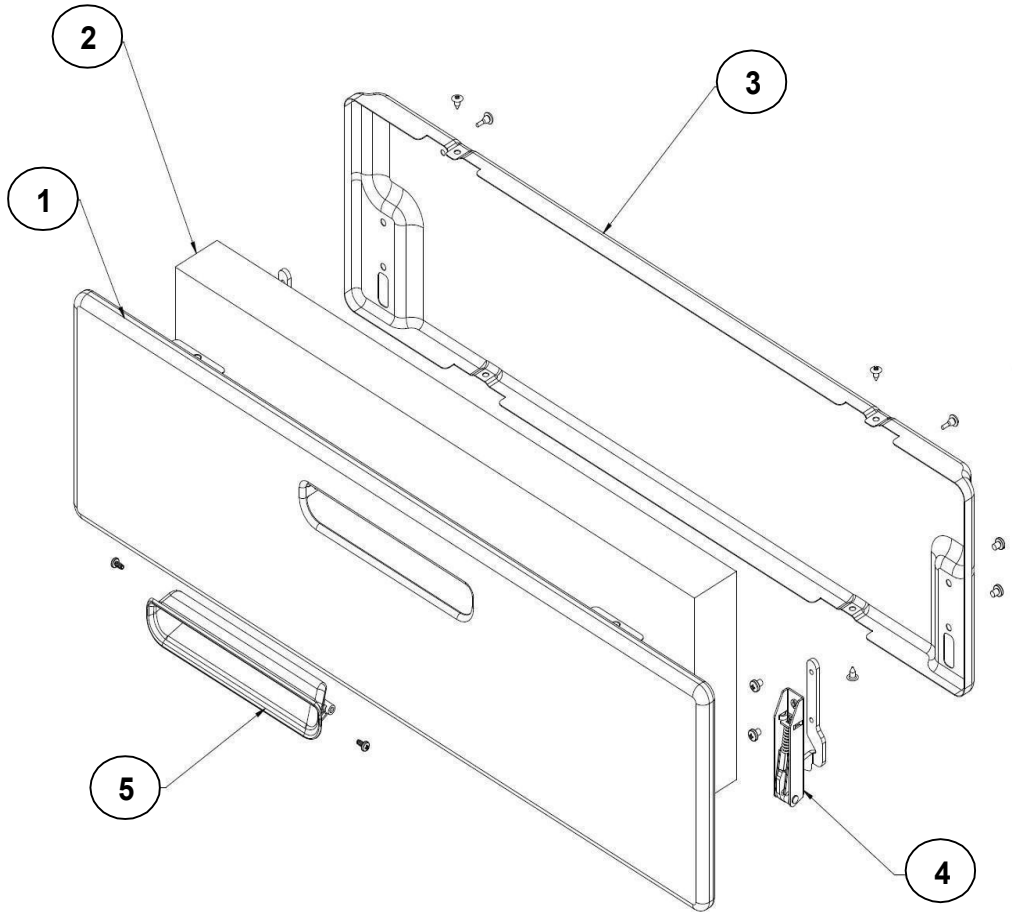

Distribuidor Autorizado

SurteRápido.com

Venta de Refacciones
Electrodomesticas

Estufa Whirlpool NWF5950S02

Distribuidor Autorizado

Venta de Refacciones
Electrodomesticas

Estufa Whirlpool NWF5950S02

No. Ilus.	DESCRIPCIÓN	No. de Parte
1	OUTER BROILER DOOR	W10482110
2	INSULATION - BROILER DOOR 30"	W10561030
3	30" INNER BROILER DOOR	W10446851
4	BROILER DOOR HINGE LEFT	W10625517
4	BROILER DOOR HINGE RIGHT	W10661466
5	HANDLE - BROILER DOOR	W10495568
**	BROILER DOOR ASM - SS	W10493745

KIT DE CONVERSION GAS NATURAL:	W10513462	
Componentes a solicitar:	W10132112 (4)	ORIFICE STD BURNER
	W10118331 (2)	ORIFICE SUPER BURNER
	W10539375 (1)	ORIFICE OVEN BURNER
	W10452674 (2)	VALVE FOR SUPER BURNER
	W10452677 (1)	THERMOCONTROL

NOTA IMPORTANTE

Si el número de serie de la estufa a la cual se le realizará la conversión de gas comienza de la siguiente manera VE722XXXXX o en adelante, es decir, VE723XXXXX, VE724XXXXX etc. favor de solicitar el contenido del siguiente kit. En caso de que el número de serie comience de diferente manera favor de solicitar el kit de arriba

Componentes a solicitar:	W10874075 (1)	TUBING TRASERO IZQUIERDO
	W10874076 (1)	TUBING FRONTAL IZQUIERDO
	W10874077 (1)	TUBING TRASERO CENTRAL
	W10874076 (1)	TUBING DELANTERO CENTRAL
	W10874077 (1)	TUBING TRASERO DERECHO
	W10874079 (1)	TUBING FRONTAL DERECHO
	W10539375 (1)	ESPREA QUEMADOR HORNO
	W10452673 (4)	VALVULA QUEMADOR ESTANDAR
	W10452674 (2)	VALVULA QUEMADOR SUPER
	W10452677 (1)	THERMOCONTROL