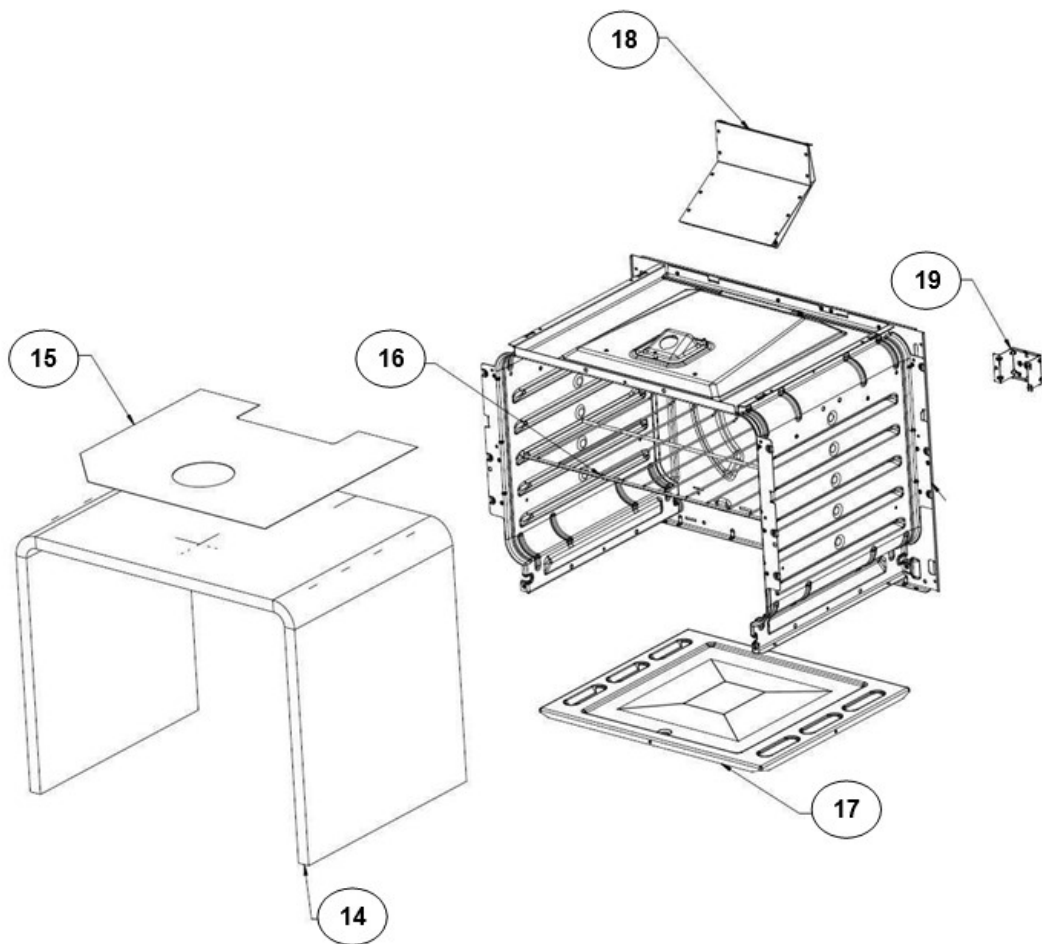

Distribuidor Autorizado

SurteRápido.com

Venta de Refacciones
Electrodomesticas

Estufa Whirlpool NWF5950S02

Distribuidor Autorizado

SurteRápido.com

Venta de Refacciones
Electrodomesticas

Estufa Whirlpool NWF5950S02

No. Ilus.	DESCRIPCIÓN	No. de Parte
1	FRONT FRAME	W10448073
2	SIDE PANEL - MIDNIGHT GREY	W10354874
3	BROIL BACK COVER	W10515063
4	C - BRACKET	W10358263
5	CORNER BRACKET RH	W10364813
6	CORNER BRACKET LF	W10446940
7	FRONT BRACKET OVEN BURNER	W10475852
8	COUNTER SUPPORT	W10327222
9	OVEN DOOR SEAL	W10759584
10	BASE CORNER FRONT	W10596641
11	BASE RAIL	W10446524
12	CROSS SUPPORT - 30"	W10327223
13	FRONT VERTICAL PILLAR F/S	W10354862
14	OVEN INSULATION WRAPPER 30"	W10364807
15	ALUMINUM FOIL ULTRA	W10446939
16	OVEN RACK	W10550642
17	OVEN BOTTOM 30"	W10764694
18	FLUE BOX ASM	W10742507
19	BRACKET OVEN BURNER	W10381594