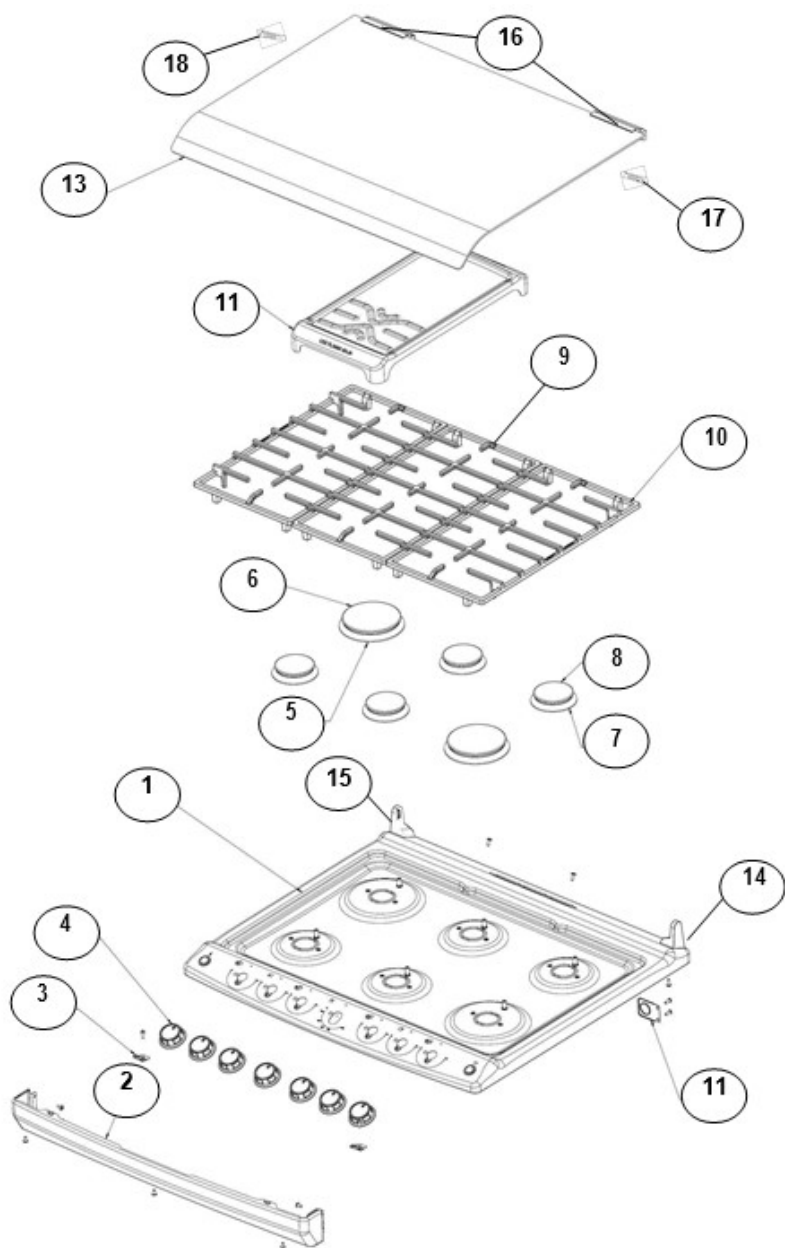

Distribuidor Autorizado

SurteRápido.com

Venta de Refacciones
Electrodomesticas

Estufa Whirlpool NWF5950S02

Distribuidor Autorizado

SurteRápido.com

Venta de Refacciones
Electrodomesticas

Estufa Whirlpool NWF5950S02

No. Ilus.	DESCRIPCIÓN	No. de Parte
1	COOKTOP	W10497396
2	FRONT PANEL EXTENTION SS	W10604155
3	FRONT CLIP COOKTOP	W10620563
4	SINGLE KNOB GRAY	W10797551
5	STD BURNER	W10354371
6	STD CAP BURNER	W10354292
7	SUPER BURNER	W10356319
8	SUPER BURNER CAP	W10354293
9	GRATE CENTRAL CAST IRON	W10469928
10	GRATE LATERAL CAST IRON	W10469929
11	GRIDDLE STAMPED-ENAMEL	W10387432
12	BRACKET MANIFOLD TUBE	W10381587
13	GLASS LID ASSY	W10625931
14	BRACKET - LS, GLASS LID - BLACK	W10546253
15	BRACKET - RS, GLASS LID - BLACK	W10546251
16	TRIM - GLASS LID, SHORT	W10477615
17	R.H. HINGE GLASS LID	W10206666
18	L.H. HINGE GLASS LID	W10206667
**	BUMPER GLASS LID	W10603704
	TORNILLO CUBIERTA QUEMADOR	W10146346