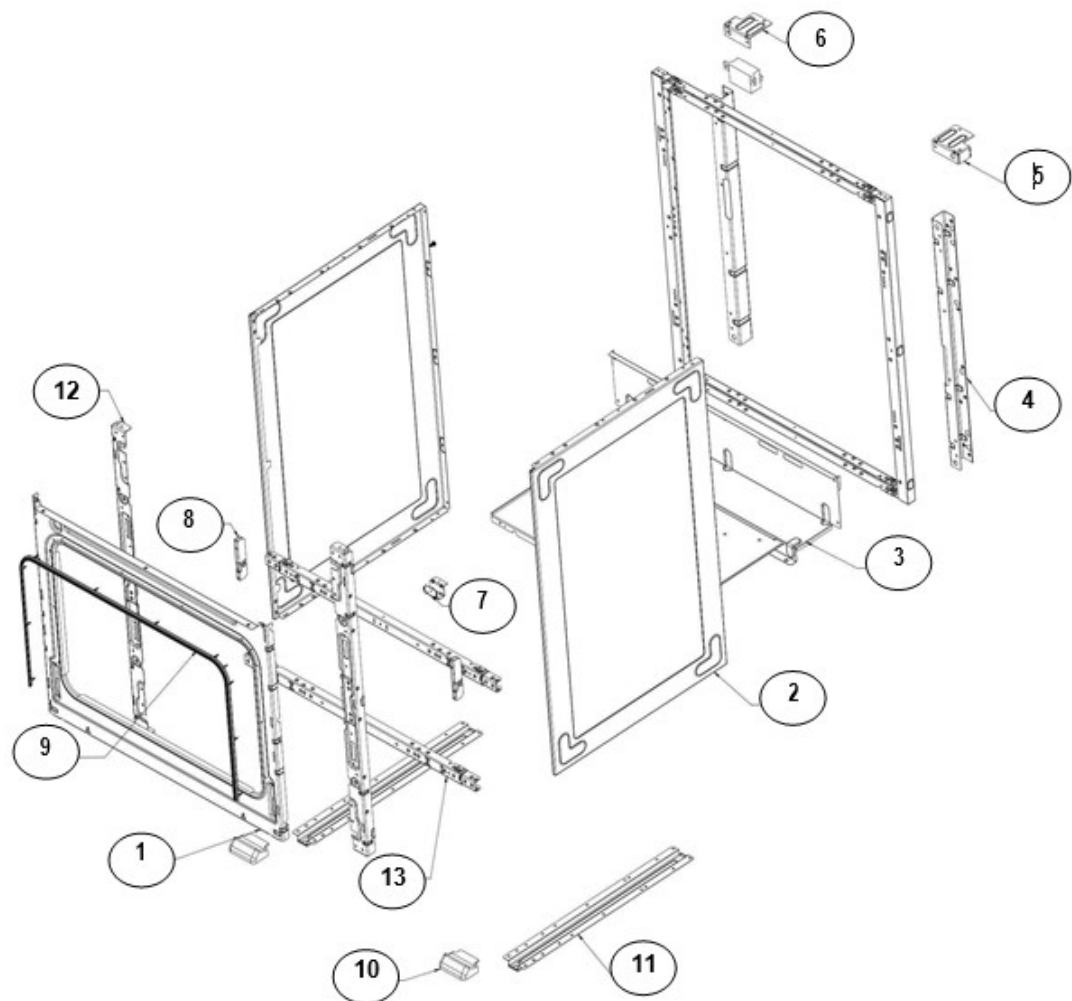

Distribuidor Autorizado

SurteRápido.com

Venta de Refacciones
Electrodomesticas

Estufa Whirlpool NWF5950S02

No. Ilus.	DESCRIPCIÓN	No. de Parte
1	COOKTOP	W10497396
2	FRONT PANEL EXTENTION SS	W10604155
3	FRONT CLIP COOKTOP	W10620563
4	SINGLE KNOB GRAY	W10797551
5	STD BURNER	W10354371
6	STD CAP BURNER	W10354292
7	SUPER BURNER	W10356319
8	SUPER BURNER CAP	W10354293
9	GRATE CENTRAL CAST IRON	W10469928
10	GRATE LATERAL CAST IRON	W10469929
11	GRIDDLE STAMPED-ENAMEL	W10387432
12	BRACKET MANIFOLD TUBE	W10381587
13	GLASS LID ASSY	W10625931
14	BRACKET - LS, GLASS LID - BLACK	W10546253
15	BRACKET - RS, GLASS LID - BLACK	W10546251
16	TRIM - GLASS LID, SHORT	W10477615
17	R.H. HINGE GLASS LID	W10206666
18	L.H. HINGE GLASS LID	W10206667
**	BUMPER GLASS LID	W10603704
	TORNILLO CUBIERTA QUEMADOR	W10146346

Distribuidor Autorizado

SurteRápido.com

Venta de Refacciones
Electrodomesticas

Estufa Whirlpool NWF5950S02