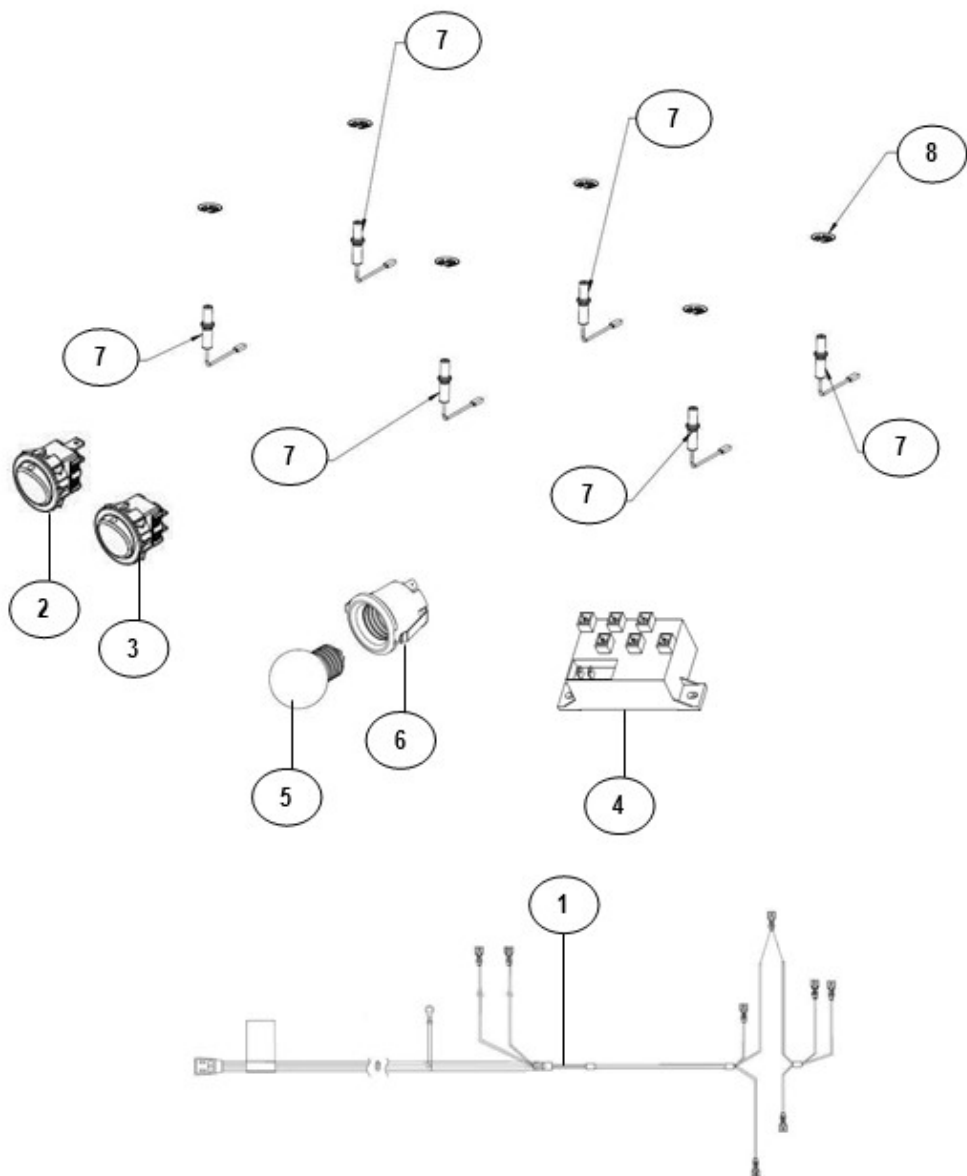

Distribuidor Autorizado

SurteRápido.com

Venta de Refacciones
Electrodomesticas

Estufa Whirlpool NWF5950S02

Distribuidor Autorizado

SurteRápido.com

Venta de Refacciones
Electrodomesticas

Estufa Whirlpool NWF5950S02

<u>No. Ilus.</u>	<u>DESCRIPCIÓN</u>	<u>No. de Parte</u>
1	MAIN HARNESS F & F	W10381597
2	OVEN LIGHT SWITCH - SH GRY	W10568374
3	IGNITION SWITCH SH GRAY	W10568375
4	SPARK MODULE 6 POS.	W10455035
5	OVEN BULB	W10788320
6	SOCKET - OVEN LIGHT	W10554269
	TOP ELECTRODE 740	W10391624
7	TOP ELECTRODE 650	W10391625
	TOP ELECTRODE 500	W10381604
	TOP ELECTRODE 350	W10381605
8	CLIP IGNITOR -TOP BURNER	W10654842