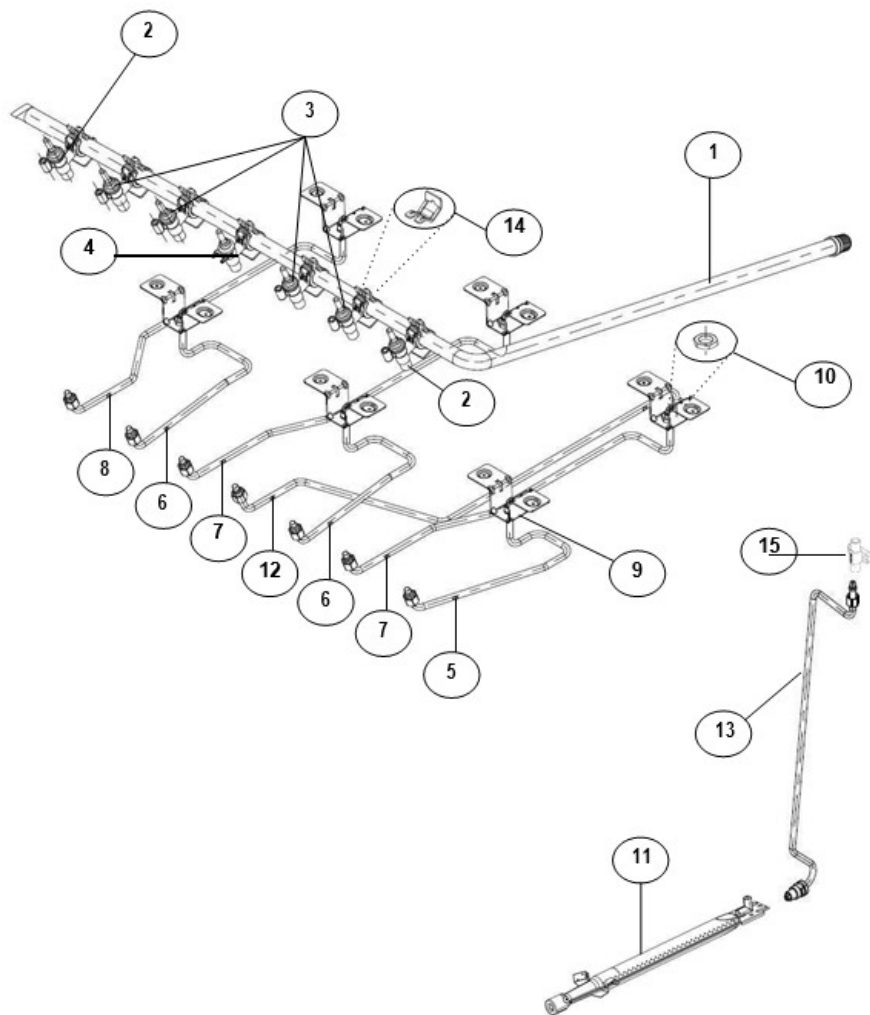

Distribuidor Autorizado

SurteRápido.com

Venta de Refacciones
Electrodomesticas

Estufa Whirlpool NWF5950S02

Distribuidor Autorizado

SurteRápido.com

Venta de Refacciones
Electrodomesticas

Estufa Whirlpool NWF5950S02

<u>No. Ilus.</u>	<u>DESCRIPCIÓN</u>	<u>No. de Parte</u>
1	MANIFOLD TUBE	W10381640
2	VALVE SURF ZAMAK TUB.SUP	W10452660
3	VALVE SURF ZAMAK TUB.STD	W10452673
4	VALVE THERMOC. 5 POS.	W10452676
5	FRONT TUBING ASM - SUP	W10494190
6	FRONT TUBING ASM - STD	W10494191
7	REAR TUBING ASM - STD	W10494192
8	REAR TUBING ASM - SUP	W10556806
9	BRACKET - SURFACE BURNER	W10354300
10	NUT BRACKET TUBING	98017323
11	OVEN BURNER	W10646982
12	OVEN TUBING ASSY	W10647686
13	OVEN TUBING ASSY	W10647686
14	SADDLE CONNECTION	W10075697
**	OVEN TUBING CONNECTOR	W10387478
**	MANIFOLD TUBE ASSY	W10381628