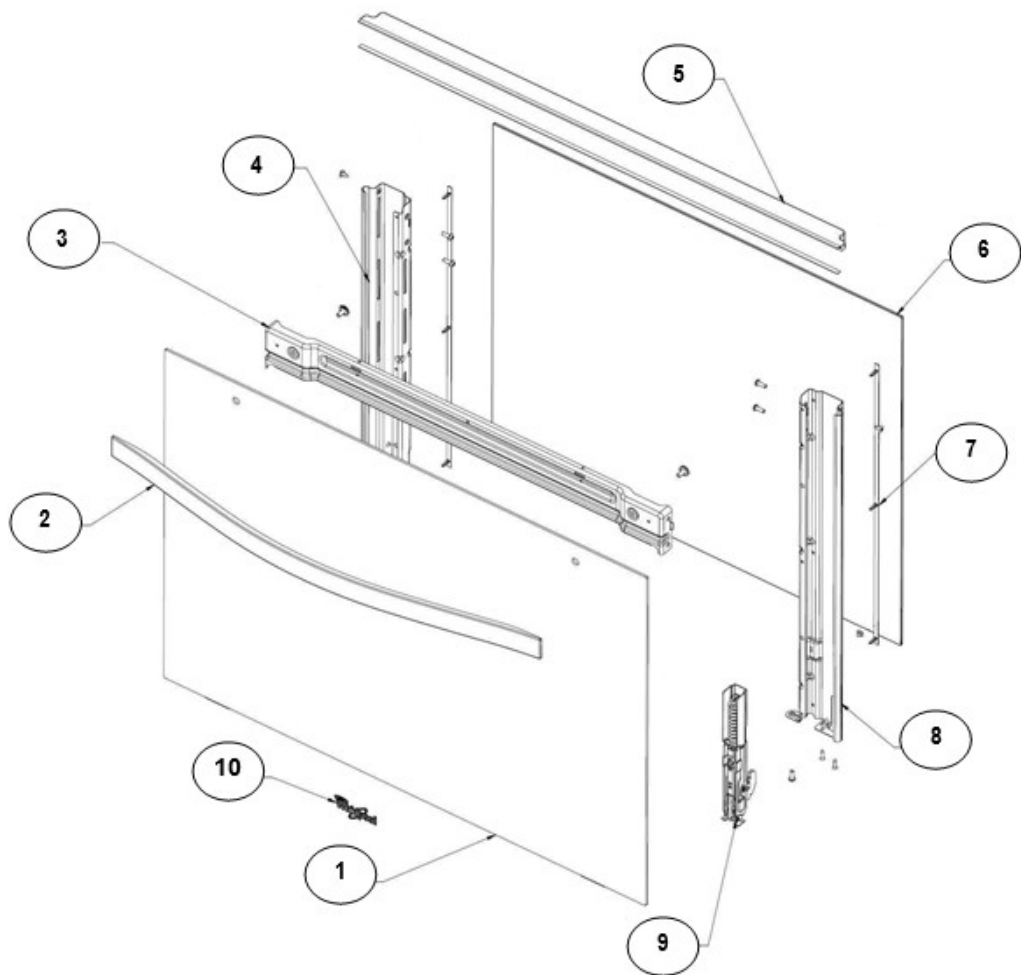

Distribuidor Autorizado

SurteRápido.com

Venta de Refacciones
Electrodomesticas

Estufa Whirlpool NWF5950S02

<u>No. Ilus.</u>	<u>DESCRIPCIÓN</u>	<u>No. de Parte</u>
1	MAIN HARNESS F & F	W10381597
2	OVEN LIGHT SWITCH - SH GRY	W10568374
3	IGNITION SWITCH SH GRAY	W10568375
4	SPARK MODULE 6 POS.	W10455035
5	OVEN BULB	W10788320
6	SOCKET - OVEN LIGHT	W10554269
	TOP ELECTRODE 740	W10391624
7	TOP ELECTRODE 650	W10391625
	TOP ELECTRODE 500	W10381604
	TOP ELECTRODE 350	W10381605
8	CLIP IGNITOR -TOP BURNER	W10654842

Distribuidor Autorizado

SurteRápido.com

Venta de Refacciones
Electrodomesticas

Estufa Whirlpool NWF5950S02