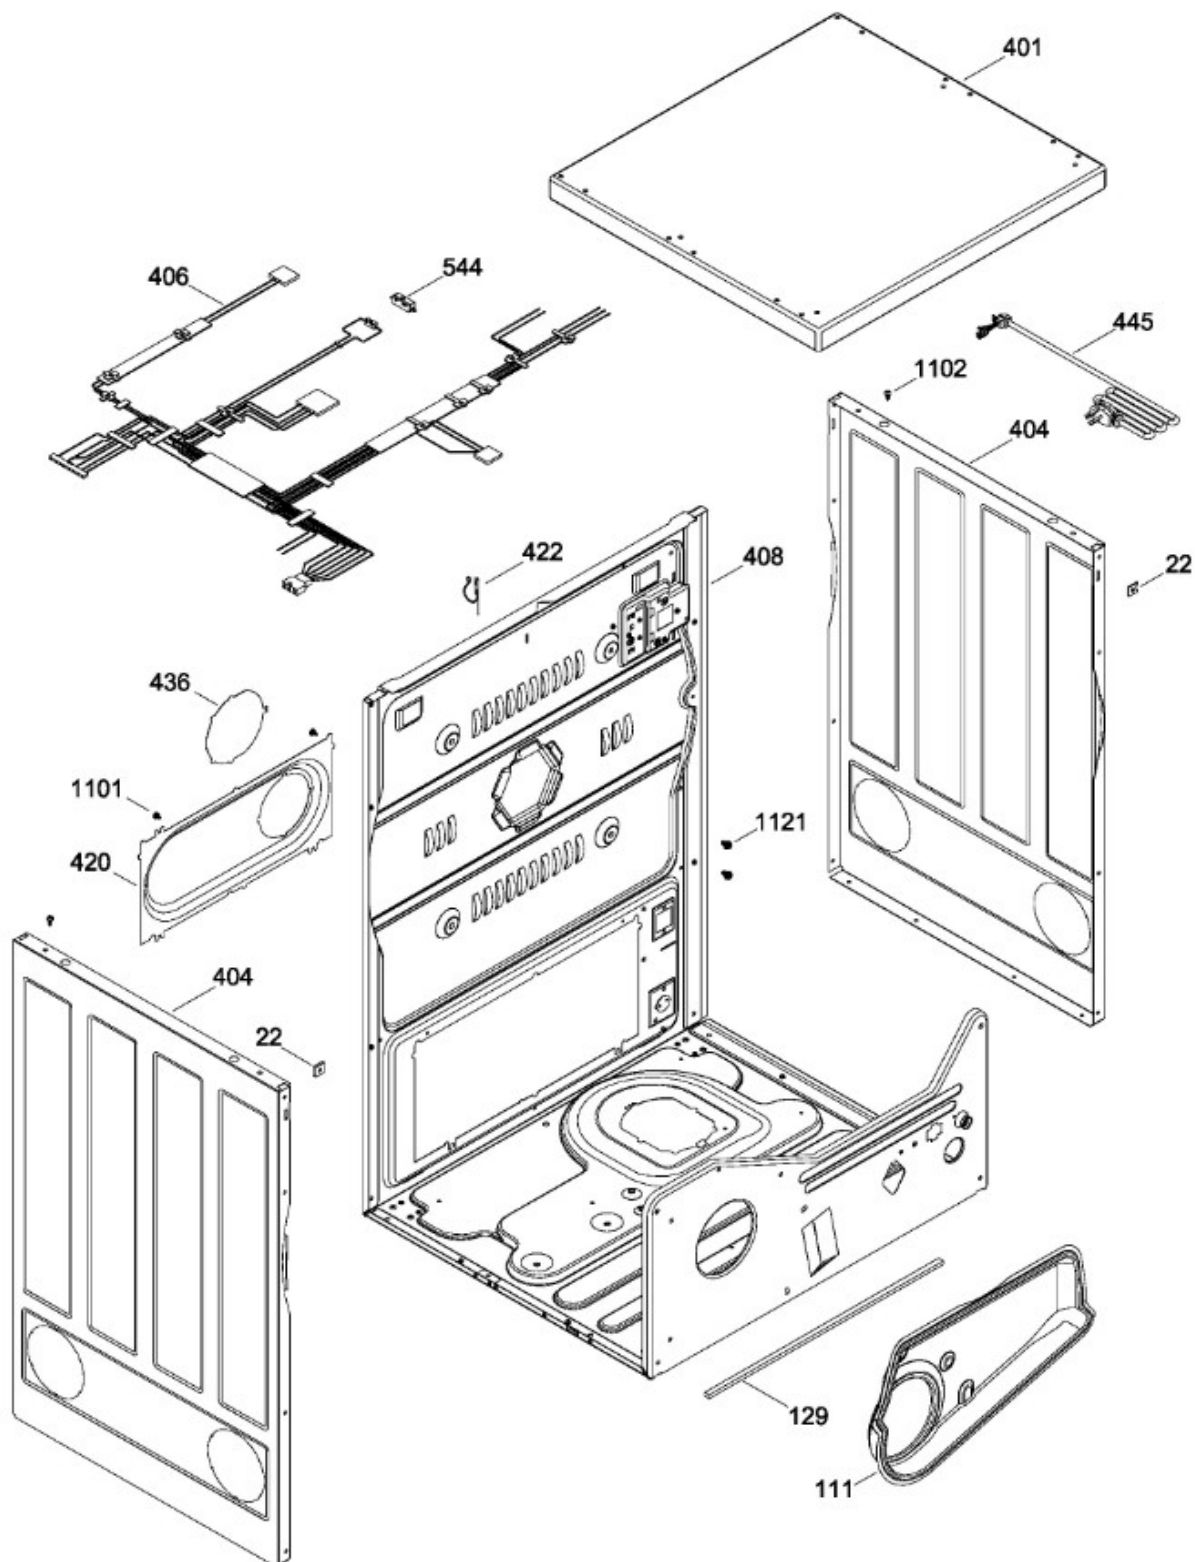

PUERTA (ENS) / DOOR (ASM)

PCKS443EB4WW

GABINETE / STRUCTURE

PCKS443EB4WW

SISTEMA DE TRANSMISION / BLOWER & DRIVE ASSEMBLY

PCKS443EB4WW

Guía	Refacción	Descripción
1	WW01F01494	PANEL CONTROL
7	WW02F00176	TIMER KNOB ASM.
7	WW02F00177	TIMER KNOB ASM.
8	WW02F00160	PERILLA
8	WW02L00643	PERILLA
10	WW01F01483	TIMER Y SWITCH ARNES ENSAMBLE
10	WW02A00202	TIMER Y SWITCH ARNES ENSAMBLE
20	WW02A00085	CLIP
20	WW02L00643	CLIP
22	WW03A00093	TUERCA RAPIDA "U" 5/8 X 7/16
23	WW02L00024	INTERRUPTOR ARRANQUE
25	WW02F00155	SHIELD CONTROL
27	WW01F01488	ARNES PANEL DE CONTROL
34	WW01L00646	PERILLA ROTAT. G.E. ENS.
34	WW01L00644	PERILLA ROTAT. G.E. ENS.
100	WW03L00118	PANEL FRONTAL(BCO)
102	WW02L00025	INTERRUPTOR PUERTA
105	WW02L00179	PARRILLA
107	WW02L00618	MARCO REJILLA
109	WW03L00119	SELLO PUERTA
110	WW01F01485	COJINETE FRONTAL Y ARNES ENS
111	WW02F00181	COLECTOR DE AIRE
114	WW02L00178	SELLO PUERTA
115	WW01L01327	COJINETE DESLIZABLE BLANCO
116	WW01L01328	COJINETE DESLIZABLE VERDE
120	WW02A00004	STRIKE
121	WW01F01476	CABLES
126	WW01A00537	SELLO ESPUMA
128	WW01A00538	SELLO ESPUMA
129	WW03A00095	SELLO ESPUMA
147	WW01F01486	ARNES TERMOSTATO
201	WW03F00043	ENS. FILTRO
202	WW03L00136	CONTRA PUERTA (BCO)
207	WW02L00171	PANEL PUERTA
213	WW02L00037	LATCH ASM.
220	WW02L00029	BISAGRA
220	WW02L00028	BISAGRA
401	WW01L01322	CUBIERTA SUPERIOR (BLANCA)