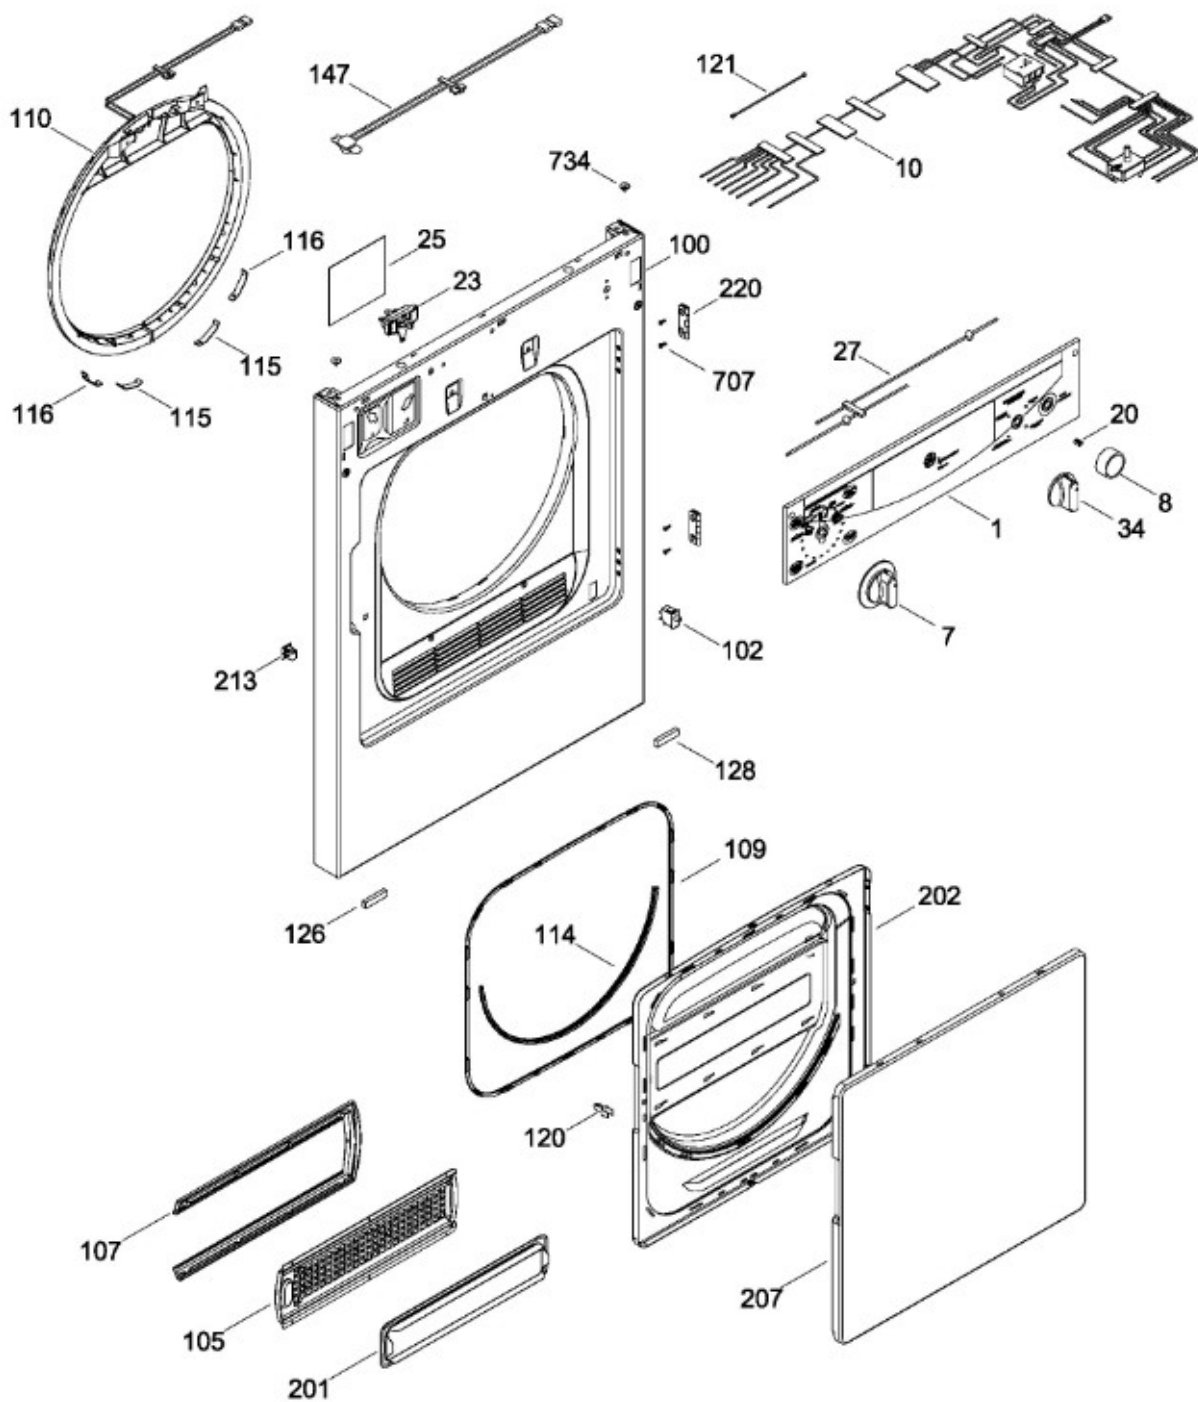

PUERTA (ENS) / DOOR (ASM)

PCKS443EB4WW

GABINETE / STRUCTURE

PCKS443EB4WW

SISTEMA DE TRANSMISION / BLOWER & DRIVE ASSEMBLY

PCKS443EB4WW

Guía	Refacción	Descripción
1	WW01F01494	PANEL CONTROL
7	WW02F00176	TIMER KNOB ASM.
7	WW02F00177	TIMER KNOB ASM.
8	WW02F00160	PERILLA
8	WW02L00643	PERILLA
10	WW01F01483	TIMER Y SWITCH ARNES ENSAMBLE
10	WW02A00202	TIMER Y SWITCH ARNES ENSAMBLE
20	WW02A00085	CLIP
20	WW02L00643	CLIP
22	WW03A00093	TUERCA RAPIDA "U" 5/8 X 7/16
23	WW02L00024	INTERRUPTOR ARRANQUE
25	WW02F00155	SHIELD CONTROL
27	WW01F01488	ARNES PANEL DE CONTROL
34	WW01L00646	PERILLA ROTAT. G.E. ENS.
34	WW01L00644	PERILLA ROTAT. G.E. ENS.
100	WW03L00118	PANEL FRONTAL(BCO)
102	WW02L00025	INTERRUPTOR PUERTA
105	WW02L00179	PARRILLA
107	WW02L00618	MARCO REJILLA
109	WW03L00119	SELLO PUERTA
110	WW01F01485	COJINETE FRONTAL Y ARNES ENS
111	WW02F00181	COLECTOR DE AIRE
114	WW02L00178	SELLO PUERTA
115	WW01L01327	COJINETE DESLIZABLE BLANCO
116	WW01L01328	COJINETE DESLIZABLE VERDE
120	WW02A00004	STRIKE
121	WW01F01476	CABLES
126	WW01A00537	SELLO ESPUMA
128	WW01A00538	SELLO ESPUMA
129	WW03A00095	SELLO ESPUMA
147	WW01F01486	ARNES TERMOSTATO
201	WW03F00043	ENS. FILTRO
202	WW03L00136	CONTRA PUERTA (BCO)
207	WW02L00171	PANEL PUERTA
213	WW02L00037	LATCH ASM.
220	WW02L00029	BISAGRA
220	WW02L00028	BISAGRA
401	WW01L01322	CUBIERTA SUPERIOR (BLANCA)