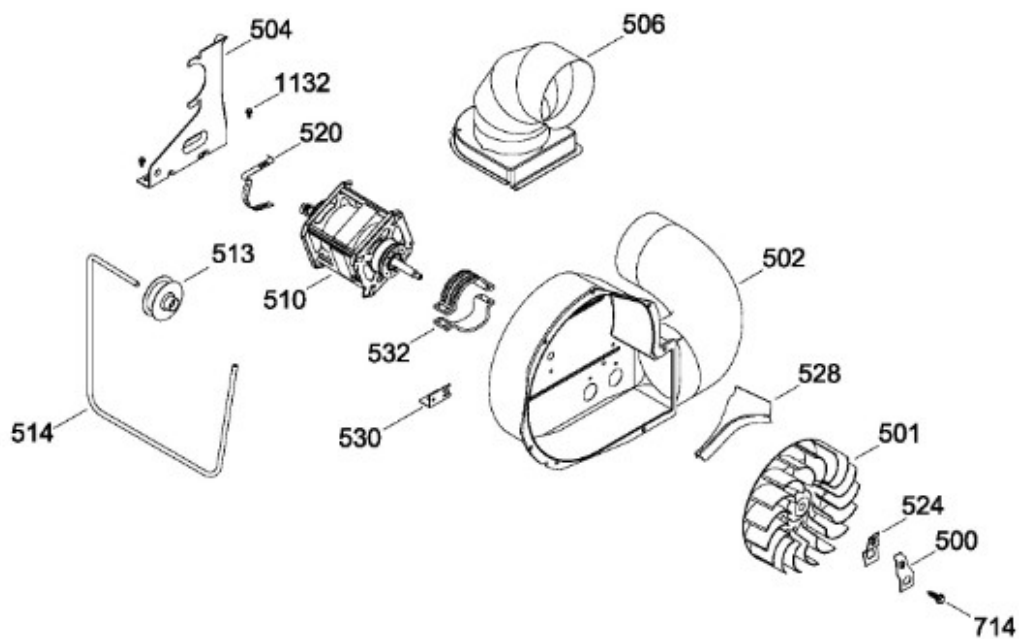

PUERTA (ENS) / DOOR (ASM)

PCKS443EB4WW

GABINETE / STRUCTURE

PCKS443EB4WW

SISTEMA DE TRANSMISION / BLOWER & DRIVE ASSEMBLY

PCKS443EB4WW

Guía	Refacción	Descripción
1	WW01F01494	PANEL CONTROL
7	WW02F00176	TIMER KNOB ASM.
7	WW02F00177	TIMER KNOB ASM.
8	WW02F00160	PERILLA
8	WW02L00643	PERILLA
10	WW01F01483	TIMER Y SWITCH ARNES ENSAMBLE
10	WW02A00202	TIMER Y SWITCH ARNES ENSAMBLE
20	WW02A00085	CLIP
20	WW02L00643	CLIP
22	WW03A00093	TUERCA RAPIDA "U" 5/8 X 7/16
23	WW02L00024	INTERRUPTOR ARRANQUE
25	WW02F00155	SHIELD CONTROL
27	WW01F01488	ARNES PANEL DE CONTROL
34	WW01L00646	PERILLA ROTAT. G.E. ENS.
34	WW01L00644	PERILLA ROTAT. G.E. ENS.
100	WW03L00118	PANEL FRONTAL(BCO)
102	WW02L00025	INTERRUPTOR PUERTA
105	WW02L00179	PARRILLA
107	WW02L00618	MARCO REJILLA
109	WW03L00119	SELLO PUERTA
110	WW01F01485	COJINETE FRONTAL Y ARNES ENS
111	WW02F00181	COLECTOR DE AIRE
114	WW02L00178	SELLO PUERTA
115	WW01L01327	COJINETE DESLIZABLE BLANCO
116	WW01L01328	COJINETE DESLIZABLE VERDE
120	WW02A00004	STRIKE
121	WW01F01476	CABLES
126	WW01A00537	SELLO ESPUMA
128	WW01A00538	SELLO ESPUMA
129	WW03A00095	SELLO ESPUMA
147	WW01F01486	ARNES TERMOSTATO
201	WW03F00043	ENS. FILTRO
202	WW03L00136	CONTRA PUERTA (BCO)
207	WW02L00171	PANEL PUERTA
213	WW02L00037	LATCH ASM.
220	WW02L00029	BISAGRA
220	WW02L00028	BISAGRA
401	WW01L01322	CUBIERTA SUPERIOR (BLANCA)