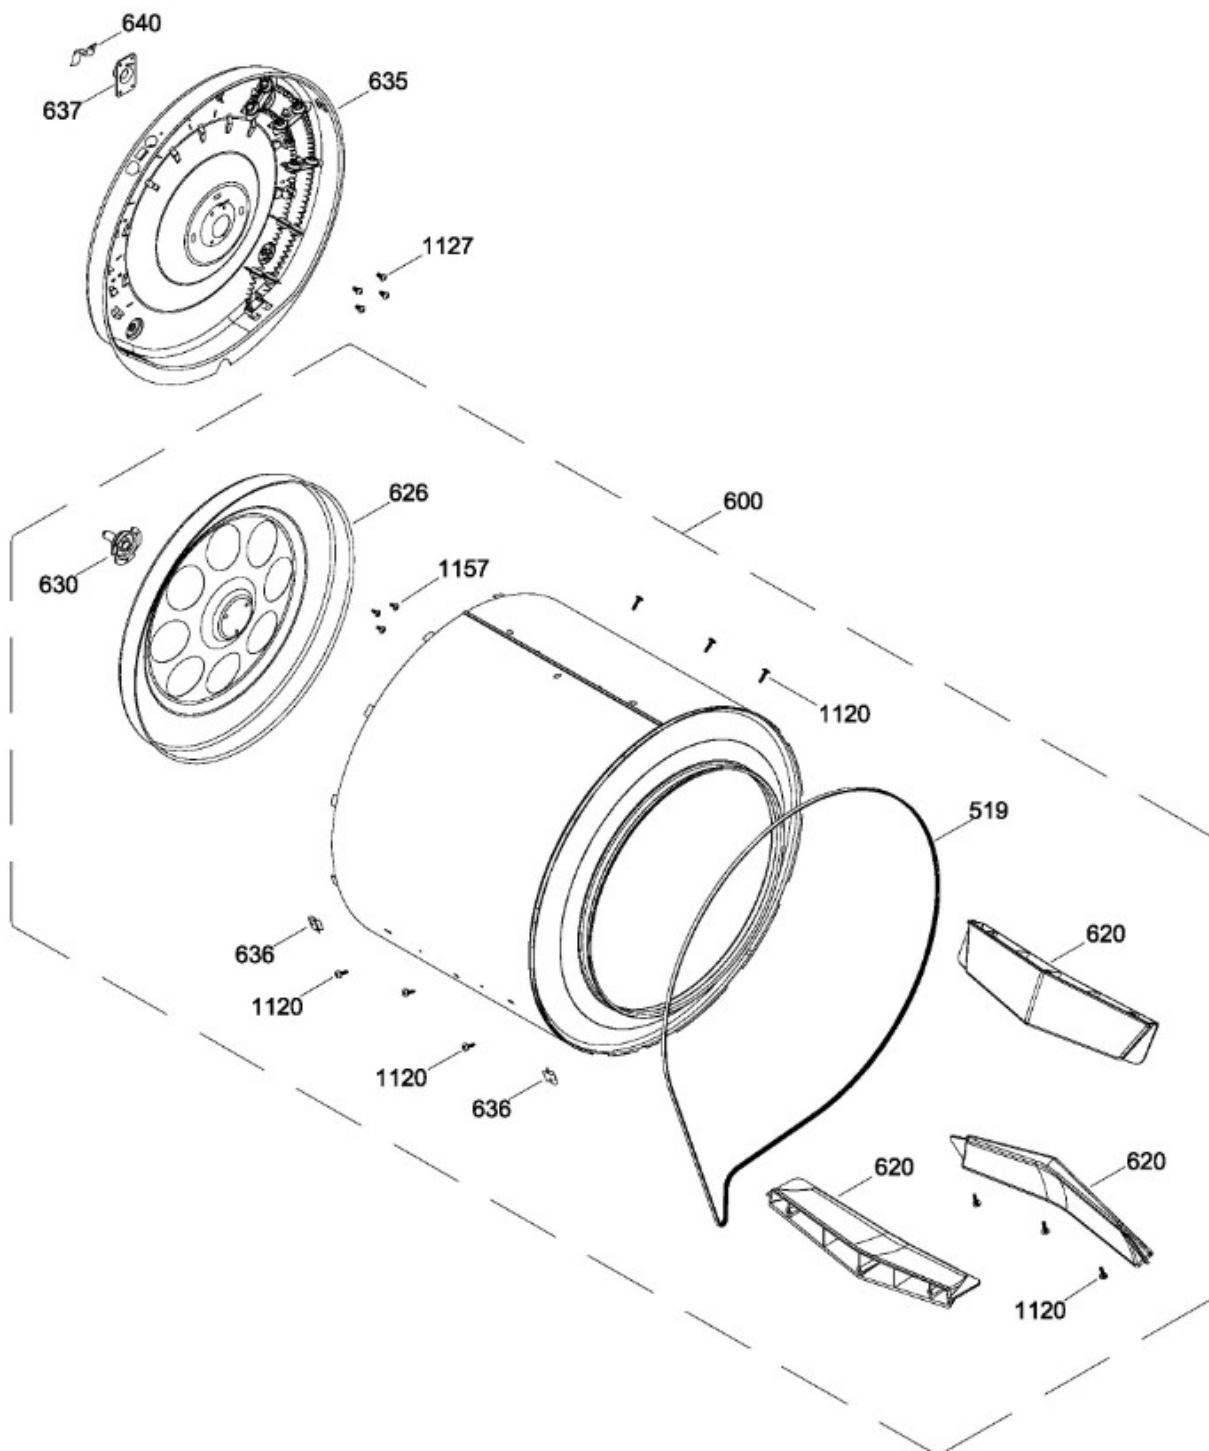

PUERTA (ENS) / DOOR (ASM)

PCKS443EB4WW

GABINETE / STRUCTURE

PCKS443EB4WW

SISTEMA DE TRANSMISION / BLOWER & DRIVE ASSEMBLY

PCKS443EB4WW

Guía	Refacción	Descripción
1	WW01F01494	PANEL CONTROL
7	WW02F00176	TIMER KNOB ASM.
7	WW02F00177	TIMER KNOB ASM.
8	WW02F00160	PERILLA
8	WW02L00643	PERILLA
10	WW01F01483	TIMER Y SWITCH ARNES ENSAMBLE
10	WW02A00202	TIMER Y SWITCH ARNES ENSAMBLE
20	WW02A00085	CLIP
20	WW02L00643	CLIP
22	WW03A00093	TUERCA RAPIDA "U" 5/8 X 7/16
23	WW02L00024	INTERRUPTOR ARRANQUE
25	WW02F00155	SHIELD CONTROL
27	WW01F01488	ARNES PANEL DE CONTROL
34	WW01L00646	PERILLA ROTAT. G.E. ENS.
34	WW01L00644	PERILLA ROTAT. G.E. ENS.
100	WW03L00118	PANEL FRONTAL(BCO)
102	WW02L00025	INTERRUPTOR PUERTA
105	WW02L00179	PARRILLA
107	WW02L00618	MARCO REJILLA
109	WW03L00119	SELLO PUERTA
110	WW01F01485	COJINETE FRONTAL Y ARNES ENS
111	WW02F00181	COLECTOR DE AIRE
114	WW02L00178	SELLO PUERTA
115	WW01L01327	COJINETE DESLIZABLE BLANCO
116	WW01L01328	COJINETE DESLIZABLE VERDE
120	WW02A00004	STRIKE
121	WW01F01476	CABLES
126	WW01A00537	SELLO ESPUMA
128	WW01A00538	SELLO ESPUMA
129	WW03A00095	SELLO ESPUMA
147	WW01F01486	ARNES TERMOSTATO
201	WW03F00043	ENS. FILTRO
202	WW03L00136	CONTRA PUERTA (BCO)
207	WW02L00171	PANEL PUERTA
213	WW02L00037	LATCH ASM.
220	WW02L00029	BISAGRA
220	WW02L00028	BISAGRA
401	WW01L01322	CUBIERTA SUPERIOR (BLANCA)