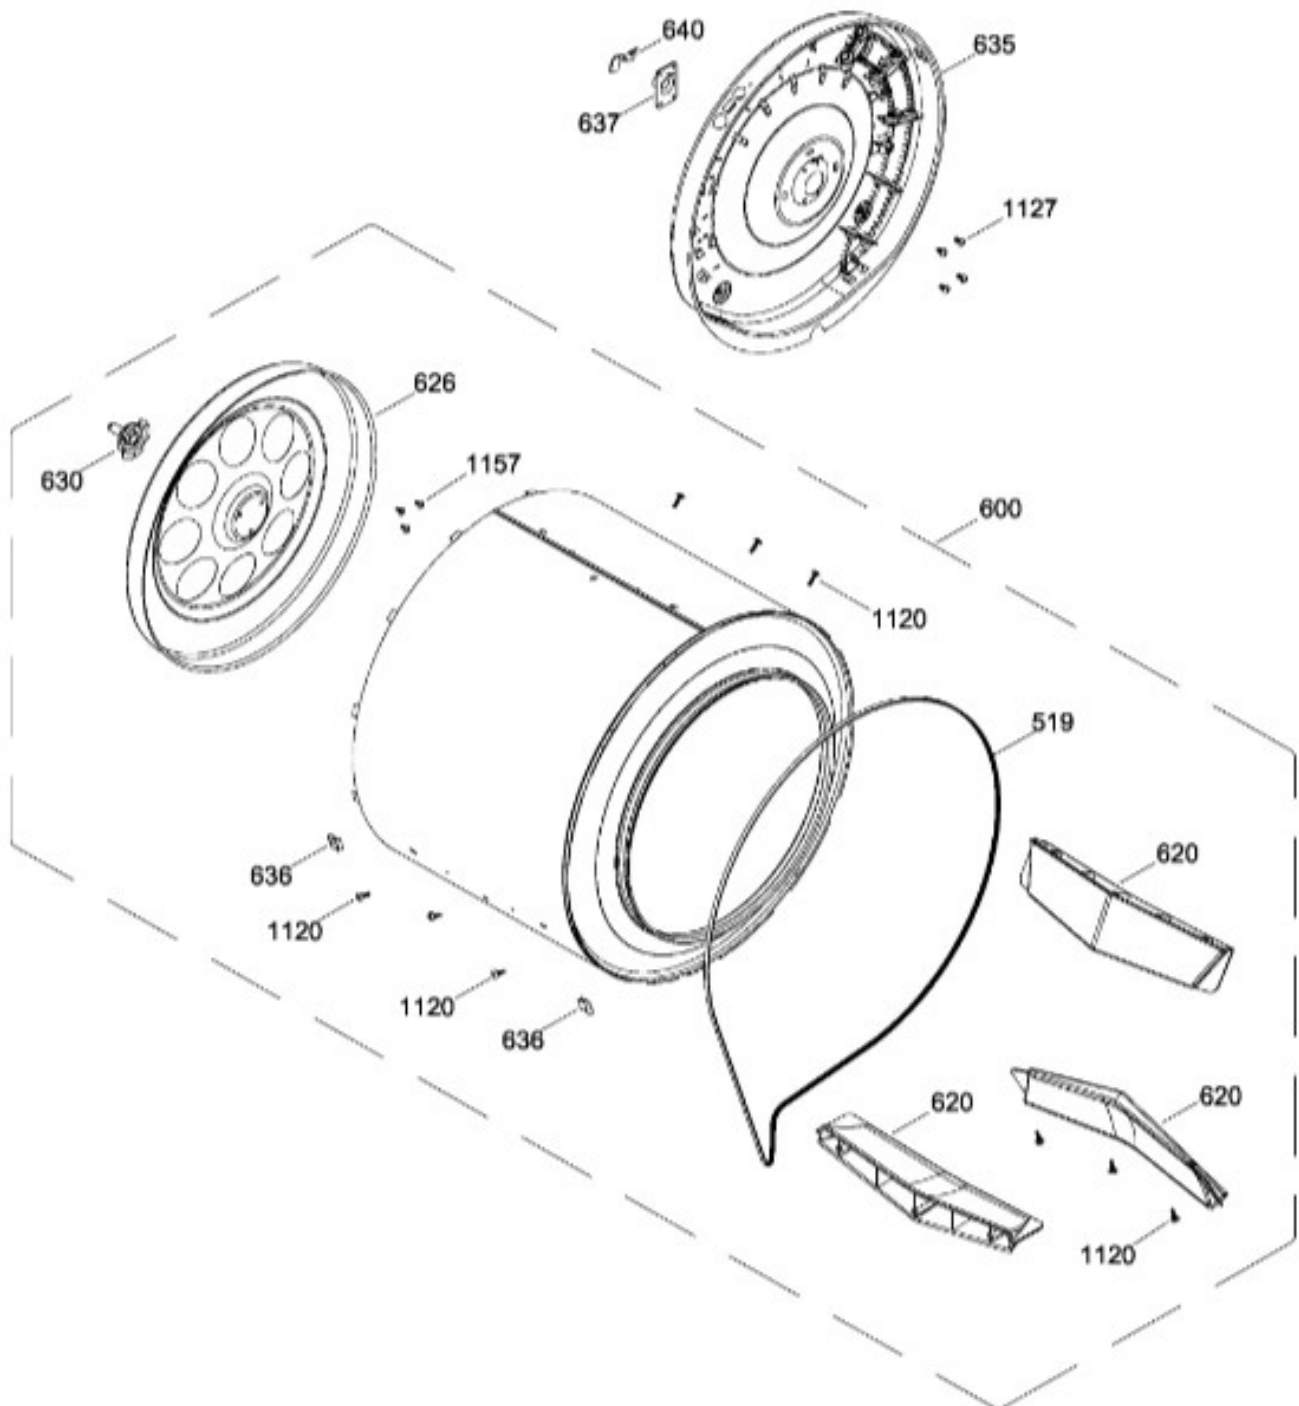

SISTEMA DE TRANSMISION / BLOWER & DRIVE ASSEMBLY

PCKS443EB5WW

Distribuidor Autorizado

SurteRápido.com

Venta de Refacciones Electrodomesticas

SECADORA PCKS443EB5WW

PCKS443EB5WW

Distribuidor Autorizado

SurteRápido.com

Venta de Refacciones
Electrodomesticas

SECADORA PCKS443EB5WW

Guía	Refacción	Descripción
1	WW01F01499	PANEL DE CONTROL
7	WW02F00176	TIMER KNOB ASM.
7	WW02F00177	TIMER KNOB ASM.
8	WW02F00160	PERILLA
8	WW02L00643	PERILLA
10	WW01F01843	ARNES ELECTRICO ENSAMBLE
20	WW02A00085	CLIP
20	WW02L00643	CLIP
22	WW03A00093	TUERCA RAPIDA "U" 5/8 X 7/16
23	WW02L00024	INTERRUPTOR ARRANQUE
25	WW02F00155	SHIELD CONTROL
36	WW01L00646	PERILLA ROTAT. G.E. ENS.
36	WW01L00644	PERILLA ROTAT. G.E. ENS.
100	WW03L00118	PANEL FRONTAL(BCO)
102	WW02L00025	INTERRUPTOR PUERTA
105	572D468P001	REJILLA
107	572D469P001	MARCO REJILLA
109	WW03L00119	SELLO PUERTA
110	WW01F01485	COJINETE FRONTAL Y ARNES ENS
111	WW02F00181	COLECTOR DE AIRE
113	WW03A00095	SELLO ESPUMA
114	WW02L00178	SELLO PUERTA
115	WW01L01327	COJINETE DESLIZABLE BLANCO
116	WW01L01328	COJINETE DESLIZABLE VERDE
120	WW02A00004	STRIKE
126	WW01A00537	SELLO ESPUMA
128	WW01A00538	SELLO ESPUMA
147	WW01F01486	ARNES TERMOSTATO
201	WW03F00043	ENS. FILTRO
202	WW03L00136	CONTRA PUERTA (BCO)
207	WW02L00171	PANEL PUERTA
213	WW02L00037	LATCH ASM.
220	WW02L00028	BISAGRA PUERTA
401	WW01L01322	CUBIERTA SUPERIOR (BLANCA)
404	WW01L01323	PANEL LATERAL BLANCO