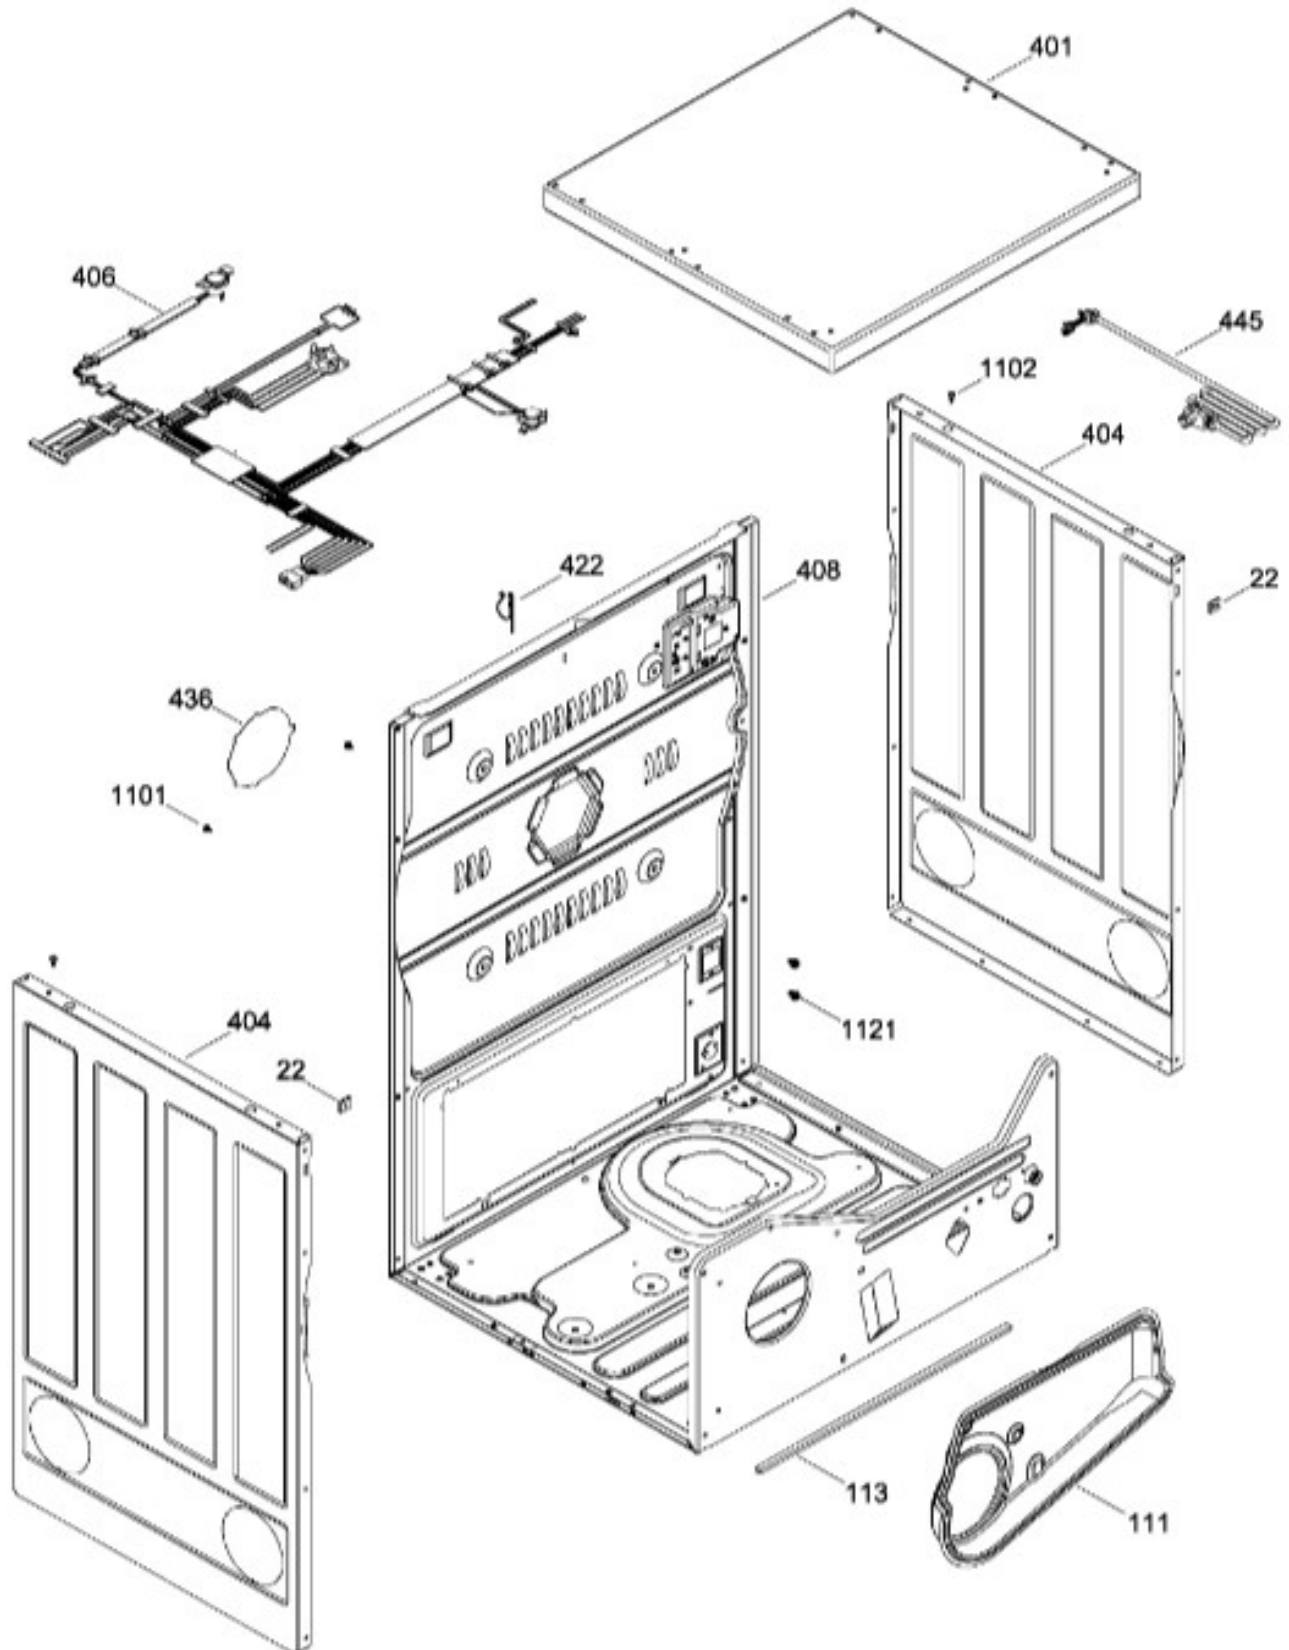

Distribuidor Autorizado

SurteRápido.com

Venta de Refacciones
Electrodomesticas

SECADORA PCKS443EB5WW

PUERTA (ENS) / DOOR (ASM)

PCKS443EB5WW

Distribuidor Autorizado

SurteRápido.com

Venta de Refacciones
Electrodomesticas

SECADORA PCKS443EB5WW

GABINETE / STRUCTURE

PCKS443EB5WW

Distribuidor Autorizado

SurteRápido.com

Venta de Refacciones
Electrodomesticas

SECADORA PCKS443EB5WW

SurteRápido.com

Venta de Refacciones
Electrodomesticas

SECADORA PCKS443EB5WW

Guía	Refacción	Descripción
1	WW01F01499	PANEL DE CONTROL
7	WW02F00176	TIMER KNOB ASM.
7	WW02F00177	TIMER KNOB ASM.
8	WW02F00160	PERILLA
8	WW02L00643	PERILLA
10	WW01F01843	ARNES ELECTRICO ENSAMBLE
20	WW02A00085	CLIP
20	WW02L00643	CLIP
22	WW03A00093	TUERCA RAPIDA "U" 5/8 X 7/16
23	WW02L00024	INTERRUPTOR ARRANQUE
25	WW02F00155	SHIELD CONTROL
36	WW01L00646	PERILLA ROTAT. G.E. ENS.
36	WW01L00644	PERILLA ROTAT. G.E. ENS.
100	WW03L00118	PANEL FRONTAL(BCO)
102	WW02L00025	INTERRUPTOR PUERTA
105	572D468P001	REJILLA
107	572D469P001	MARCO REJILLA
109	WW03L00119	SELLO PUERTA
110	WW01F01485	COJINETE FRONTAL Y ARNES ENS
111	WW02F00181	COLECTOR DE AIRE
113	WW03A00095	SELLO ESPUMA
114	WW02L00178	SELLO PUERTA
115	WW01L01327	COJINETE DESLIZABLE BLANCO
116	WW01L01328	COJINETE DESLIZABLE VERDE
120	WW02A00004	STRIKE
126	WW01A00537	SELLO ESPUMA
128	WW01A00538	SELLO ESPUMA
147	WW01F01486	ARNES TERMOSTATO
201	WW03F00043	ENS. FILTRO
202	WW03L00136	CONTRA PUERTA (BCO)
207	WW02L00171	PANEL PUERTA
213	WW02L00037	LATCH ASM.
220	WW02L00028	BISAGRA PUERTA
401	WW01L01322	CUBIERTA SUPERIOR (BLANCA)
404	WW01L01323	PANEL LATERAL BLANCO