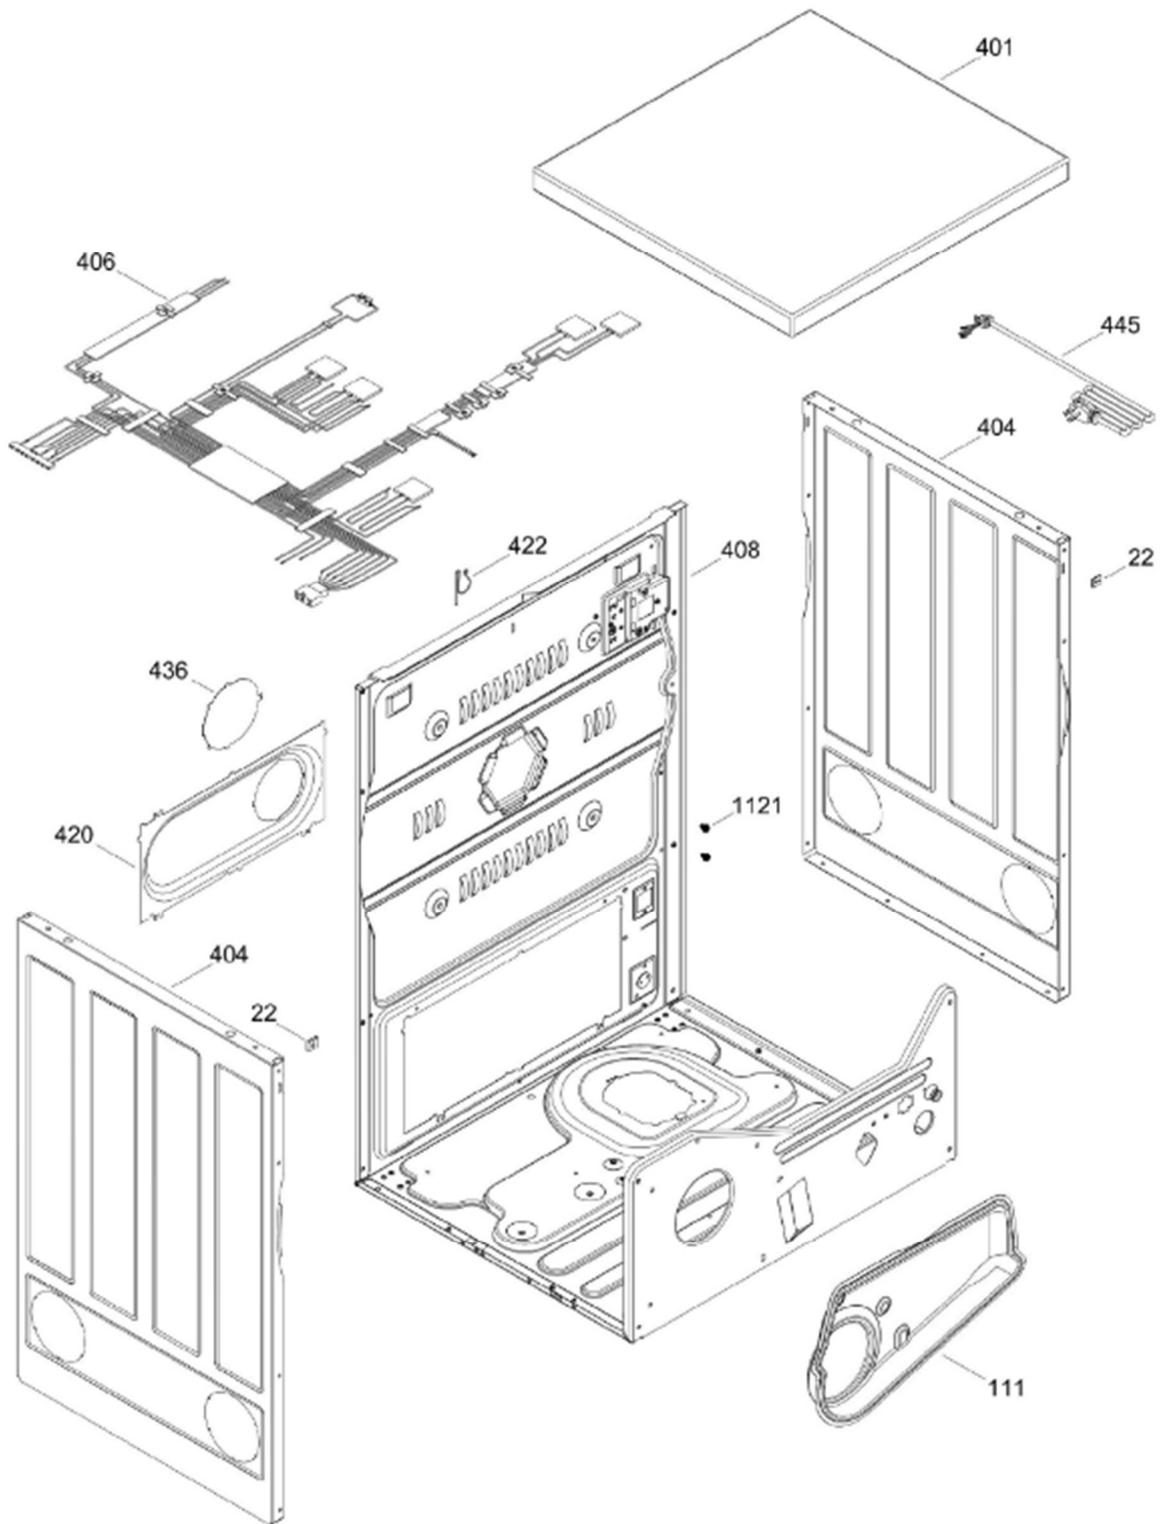

GABINETE / STRUCTURE

PCKS443EB6WW

TAMBOR (ENS) / DRUM (ASM)

PCKS443EB6WW

Guía	Refacción	Descripción
1	WW01F01499	PANEL DE CONTROL
7	WW02F00177	ENS. PERILLAS
8	WW02L00643	PERILLA INTERRUPTOR ENSAMBLE
10	WW01F01843	ARNES ELECTRICO ENSAMBLE
22	WW03A00093	TUERCA RAPIDA "U" 5/8 X 7/16
23	WW02L00024	INTERRUPTOR ARRANQUE
25	WW02F00155	SHIELD CONTROL
34	WW01L00644	ENS. PERILLA ROTAT. GE. PREM .
100	WW03L00118	PANEL FRONTAL(BCO)
102	WW02L00025	INTERRUPTOR PUERTA
105	WW02L00179	PARRILLA
107	WW02L00618	MARCO REJILLA
109	WW03L00119	SELLO PUERTA
110	WW01F01485	COJINETE FRONTAL Y ARNES ENS
111	WW02F00181	COLECTOR DE AIRE
114	WW02L00178	SELLO PUERTA
115	WW01L01327	COJINETE DESLIZABLE BLANCO
116	WW01L01328	COJINETE DESLIZABLE VERDE
120	WW02A00004	STRIKE
126	WW01A00537	SELLO ESPUMA
128	WW01A00538	SELLO ESPUMA
147	WW01F01486	ARNES TERMOSTATO
201	WW03F00043	ENS. FILTRO
202	WW03L00136	CONTRA PUERTA (BCO)
207	WW02L00171	PANEL PUERTA
213	WW02L00037	LATCH ASM.
297	WW02L00028	BISAGRA PUERTA
401	WW01L01322	CUBIERTA SUPERIOR (BLANCA)
404	WW01L01323	PANEL LATERAL BLANCO
406	WW02F00815	ARNES ENSAMBLE ELEC
408	WW01L01331	BASTIDOR BASE
408	NLA	BASTIDOR BASE
420	WW02L00163	COVER BACK SERVICE
422	WW02F00022	CORD SET RETAINER
436	WW03L00121	CUBIERTA INTERIOR P/SERVICIO