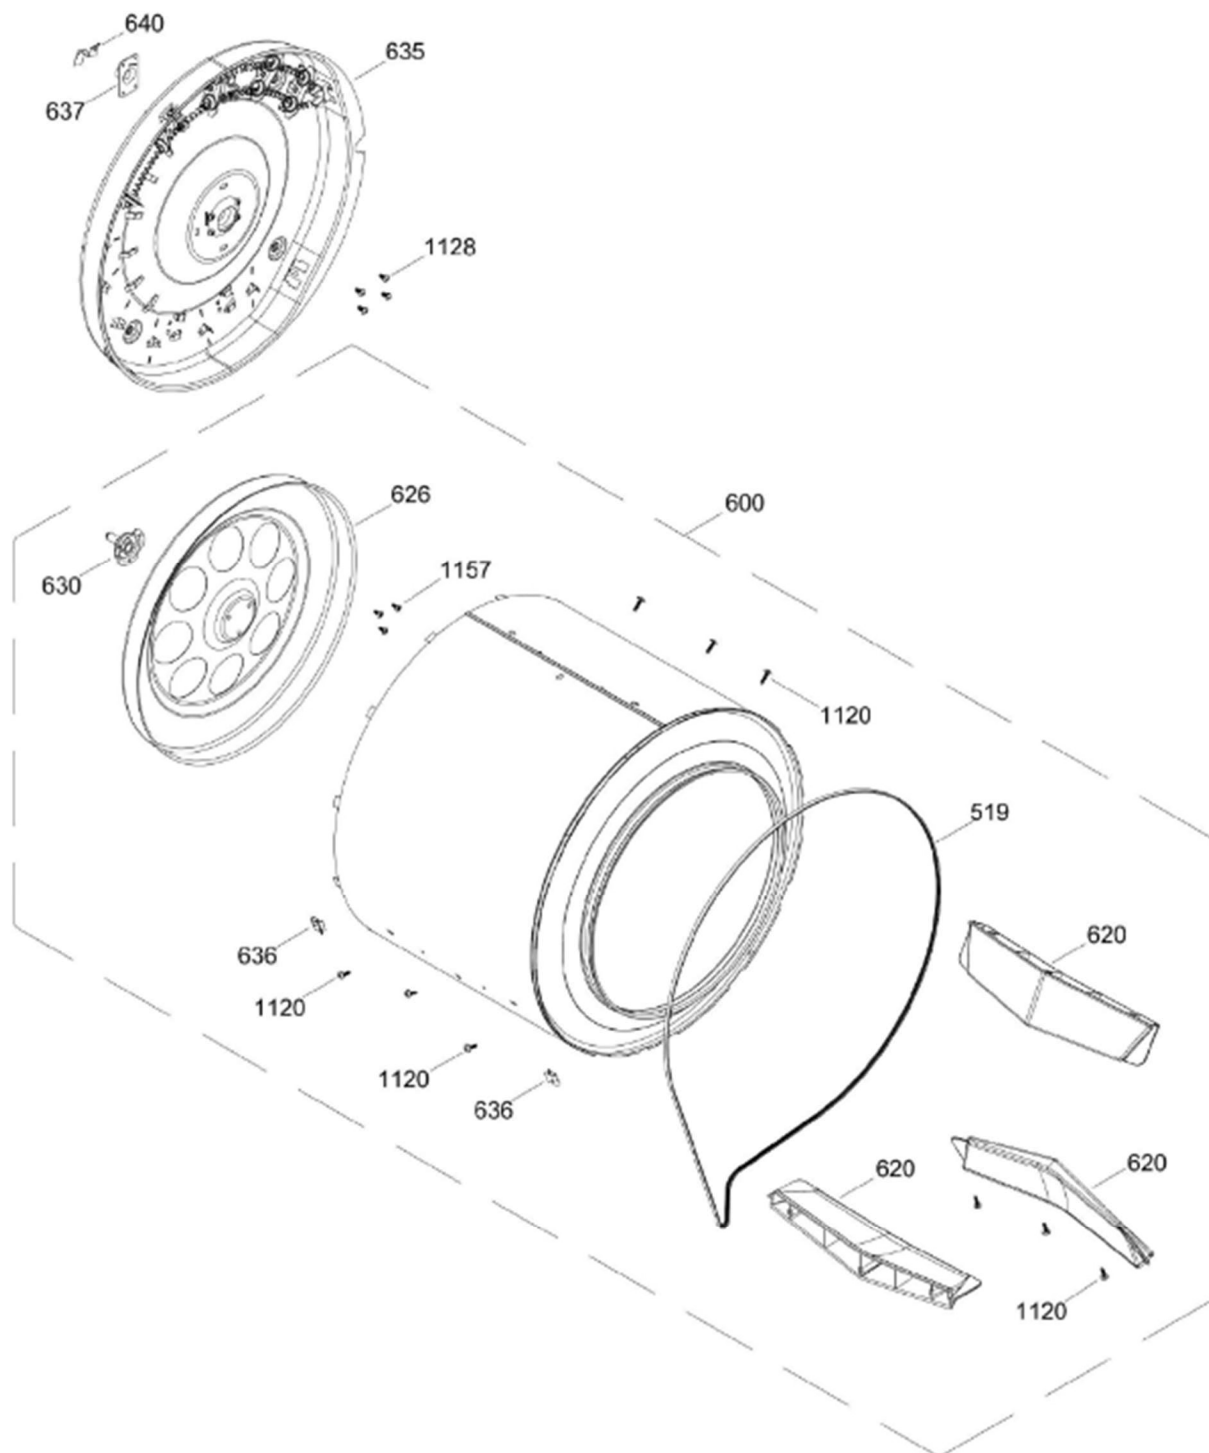

GABINETE / STRUCTURE

PCKS443EB6WW

TAMBOR (ENS) / DRUM (ASM)

PCKS443EB6WW

Guía	Refacción	Descripción
1	WW01F01499	PANEL DE CONTROL
7	WW02F00177	ENS. PERILLAS
8	WW02L00643	PERILLA INTERRUPTOR ENSAMBLE
10	WW01F01843	ARNES ELECTRICO ENSAMBLE
22	WW03A00093	TUERCA RAPIDA "U" 5/8 X 7/16
23	WW02L00024	INTERRUPTOR ARRANQUE
25	WW02F00155	SHIELD CONTROL
34	WW01L00644	ENS. PERILLA ROTAT. GE. PREM .
100	WW03L00118	PANEL FRONTAL(BCO)
102	WW02L00025	INTERRUPTOR PUERTA
105	WW02L00179	PARRILLA
107	WW02L00618	MARCO REJILLA
109	WW03L00119	SELLO PUERTA
110	WW01F01485	COJINETE FRONTAL Y ARNES ENS
111	WW02F00181	COLECTOR DE AIRE
114	WW02L00178	SELLO PUERTA
115	WW01L01327	COJINETE DESLIZABLE BLANCO
116	WW01L01328	COJINETE DESLIZABLE VERDE
120	WW02A00004	STRIKE
126	WW01A00537	SELLO ESPUMA
128	WW01A00538	SELLO ESPUMA
147	WW01F01486	ARNES TERMOSTATO
201	WW03F00043	ENS. FILTRO
202	WW03L00136	CONTRA PUERTA (BCO)
207	WW02L00171	PANEL PUERTA
213	WW02L00037	LATCH ASM.
297	WW02L00028	BISAGRA PUERTA
401	WW01L01322	CUBIERTA SUPERIOR (BLANCA)
404	WW01L01323	PANEL LATERAL BLANCO
406	WW02F00815	ARNES ENSAMBLE ELEC
408	WW01L01331	BASTIDOR BASE
408	NLA	BASTIDOR BASE
420	WW02L00163	COVER BACK SERVICE
422	WW02F00022	CORD SET RETAINER
436	WW03L00121	CUBIERTA INTERIOR P/SERVICIO