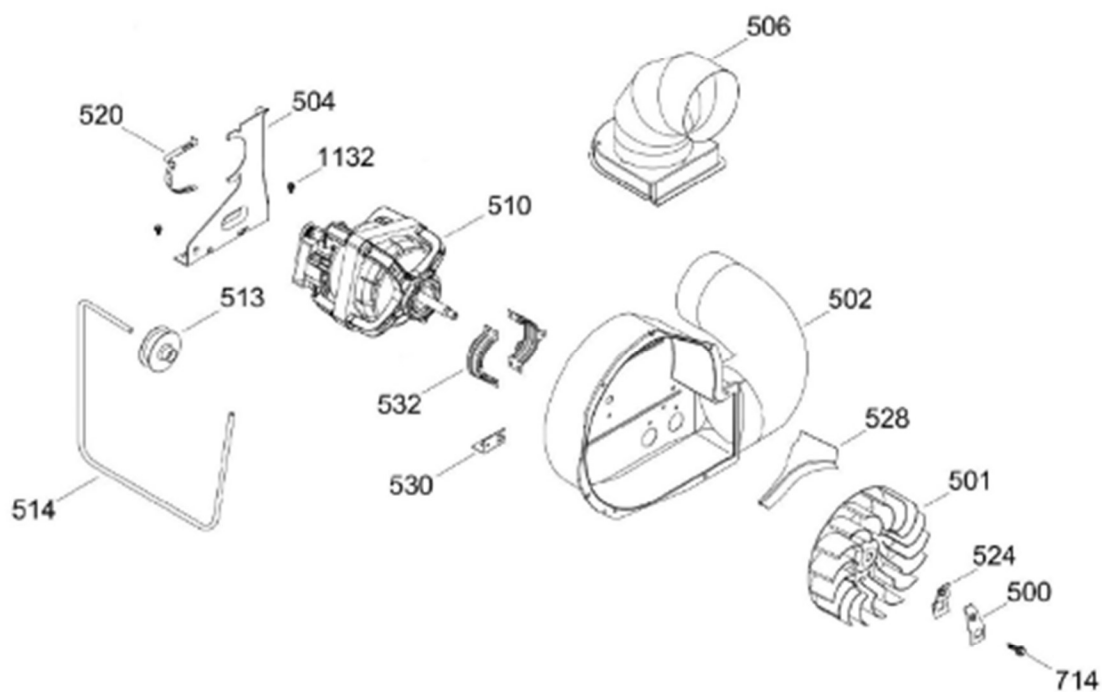

GABINETE / STRUCTURE

PCKS443EB6WW

TAMBOR (ENS) / DRUM (ASM)

PCKS443EB6WW

Guía	Refacción	Descripción
1	WW01F01499	PANEL DE CONTROL
7	WW02F00177	ENS. PERILLAS
8	WW02L00643	PERILLA INTERRUPTOR ENSAMBLE
10	WW01F01843	ARNES ELECTRICO ENSAMBLE
22	WW03A00093	TUERCA RAPIDA "U" 5/8 X 7/16
23	WW02L00024	INTERRUPTOR ARRANQUE
25	WW02F00155	SHIELD CONTROL
34	WW01L00644	ENS. PERILLA ROTAT. GE. PREM .
100	WW03L00118	PANEL FRONTAL(BCO)
102	WW02L00025	INTERRUPTOR PUERTA
105	WW02L00179	PARRILLA
107	WW02L00618	MARCO REJILLA
109	WW03L00119	SELLO PUERTA
110	WW01F01485	COJINETE FRONTAL Y ARNES ENS
111	WW02F00181	COLECTOR DE AIRE
114	WW02L00178	SELLO PUERTA
115	WW01L01327	COJINETE DESLIZABLE BLANCO
116	WW01L01328	COJINETE DESLIZABLE VERDE
120	WW02A00004	STRIKE
126	WW01A00537	SELLO ESPUMA
128	WW01A00538	SELLO ESPUMA
147	WW01F01486	ARNES TERMOSTATO
201	WW03F00043	ENS. FILTRO
202	WW03L00136	CONTRA PUERTA (BCO)
207	WW02L00171	PANEL PUERTA
213	WW02L00037	LATCH ASM.
297	WW02L00028	BISAGRA PUERTA
401	WW01L01322	CUBIERTA SUPERIOR (BLANCA)
404	WW01L01323	PANEL LATERAL BLANCO
406	WW02F00815	ARNES ENSAMBLE ELEC
408	WW01L01331	BASTIDOR BASE
408	NLA	BASTIDOR BASE
420	WW02L00163	COVER BACK SERVICE
422	WW02F00022	CORD SET RETAINER
436	WW03L00121	CUBIERTA INTERIOR P/SERVICIO