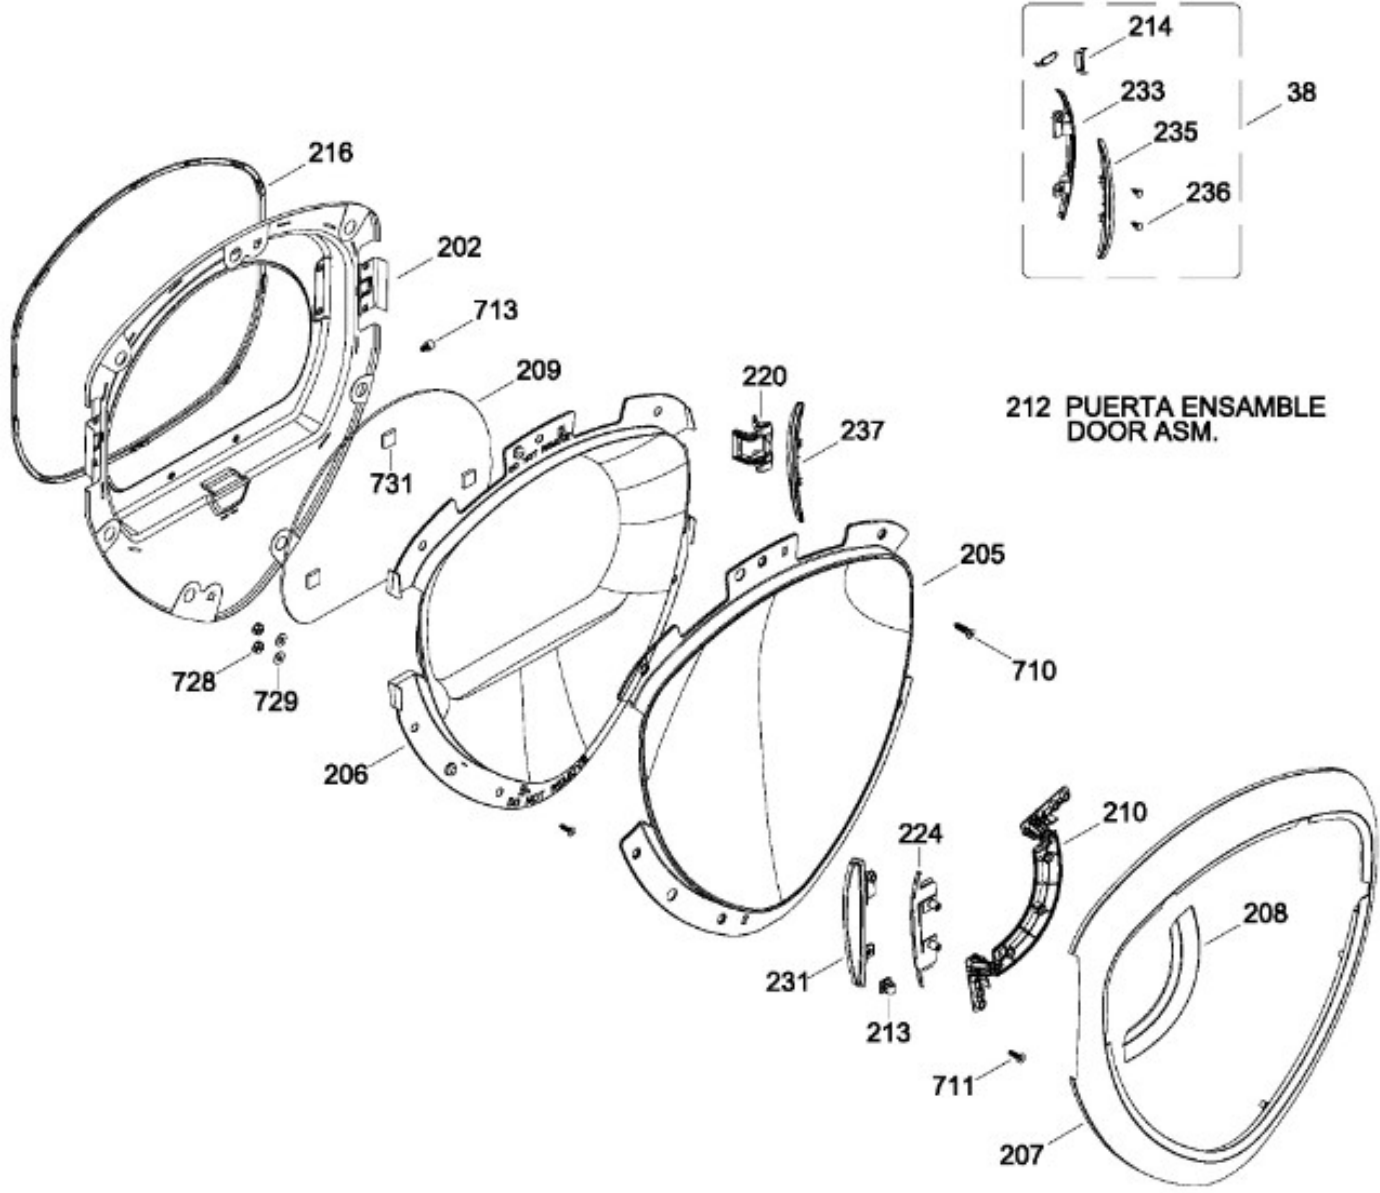

# SECADORA PFMN445GL0MG

FRONT PANEL

PFMN440GL0WW  
PFMN445GL0MG  
PFMN445GL0MV

BENITO JUÁREZ #1500 GPE ZITON, CD. GUADALUPE NUEVO LEÓN TEL: 8183377999 Y 49  
 HORARIOS: LUNES A VIERNES 8:30 A 6:00 PM Y SÁBADOS DE 8:30 A 2:00 PM  
 WEB: [www.denek.com](http://www.denek.com)

# SECADORA PFMN445GL0MG

DOOR ASSEMBLY

PFMN440GL0WW  
PFMN445GL0MG  
PFMN445GL0MV

BENITO JUÁREZ #1500 GPE ZITON, CD. GUADALUPE NUEVO LEÓN TEL: 8183377999 Y 49  
 HORARIOS: LUNES A VIERNES 8:30 A 6:00 PM Y SÁBADOS DE 8:30 A 2:00 PM  
 WEB: [www.denek.com](http://www.denek.com)