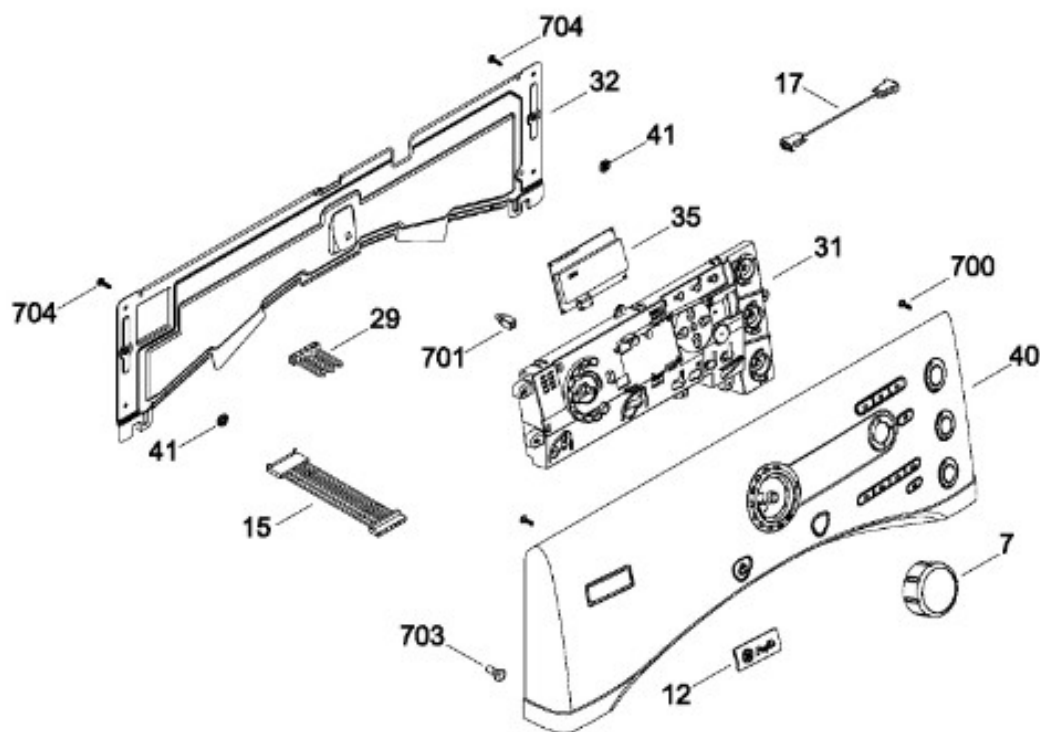

BENITO JUÁREZ #1500 GPE ZITON, CD. GUADALUPE NUEVO LEÓN TEL: 8183377999 Y 49
HORARIOS: LUNES A VIERNES 8:30 A 6:00 PM Y SÁBADOS DE 8:30 A 2:00 PM
WEB: www.denek.com