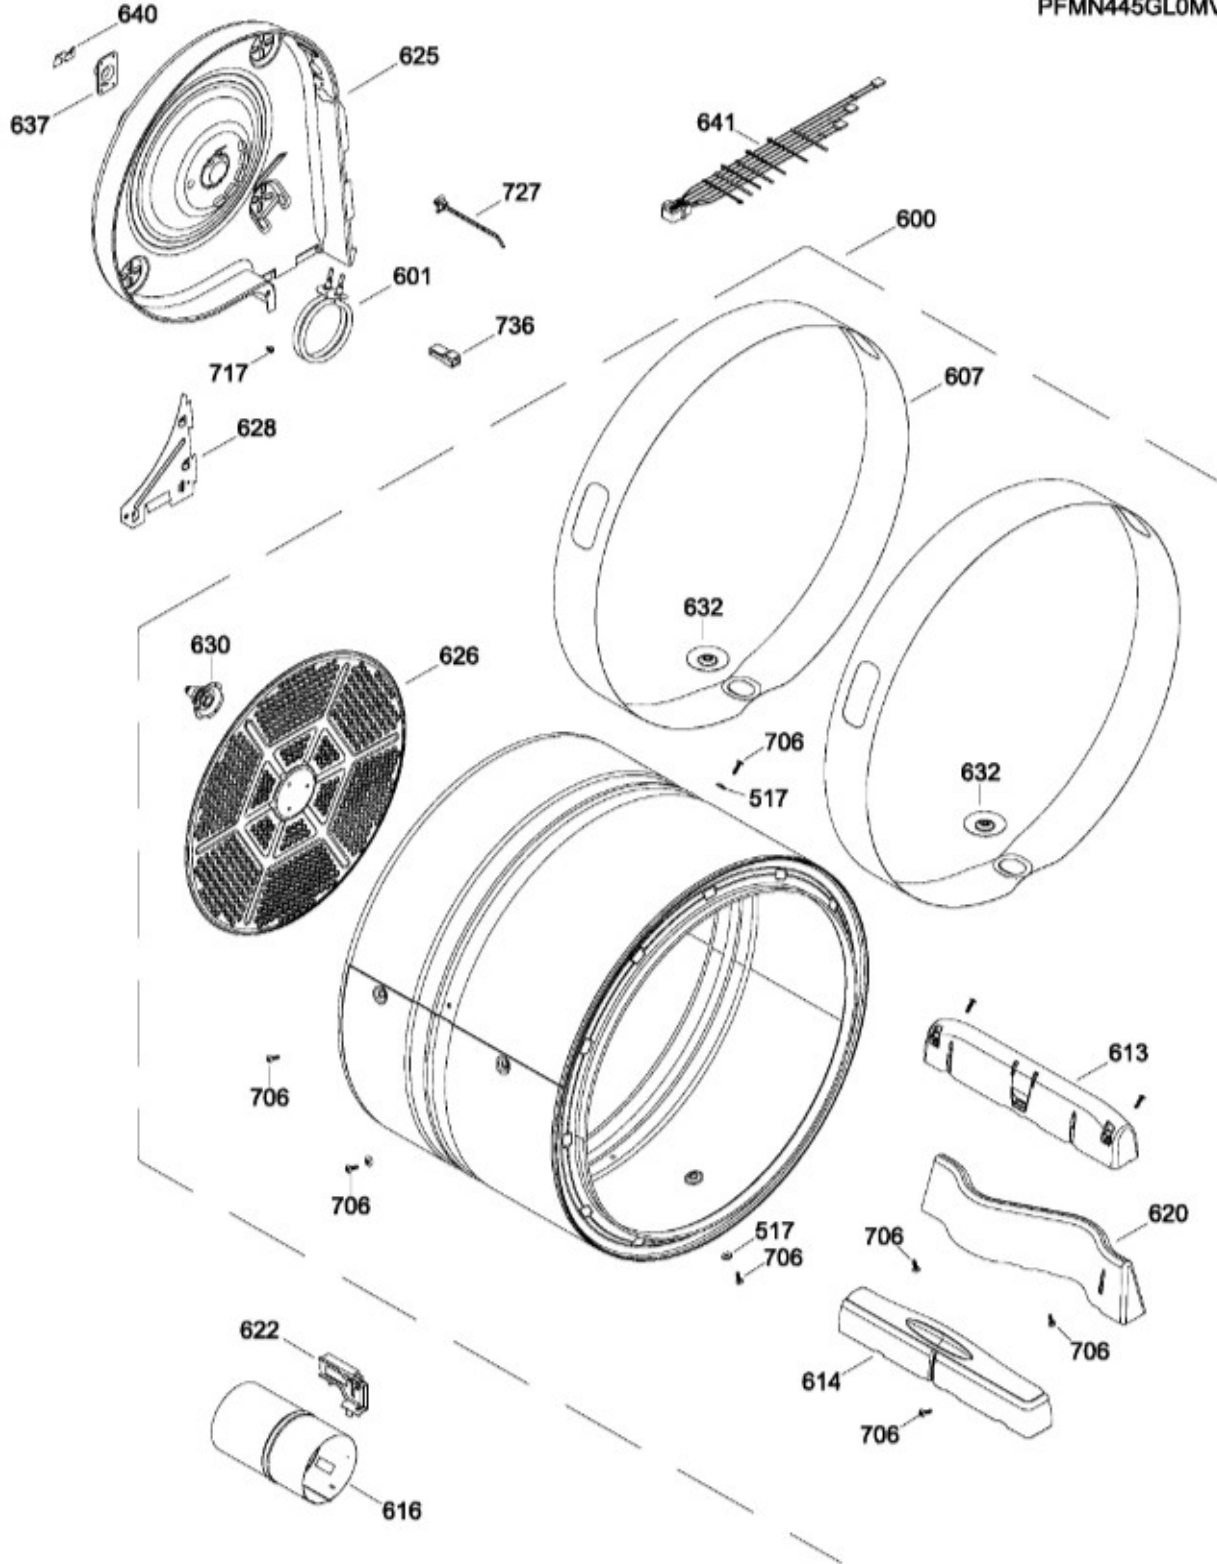

# SECADORA PFMN445GL0MG

TAMBOR

PFMN440GL0WW  
PFMN445GL0MG  
PFMN445GL0MV

BENITO JUÁREZ #1500 GPE ZITON, CD. GUADALUPE NUEVO LEÓN TEL: 8183377999 Y 49  
HORARIOS: LUNES A VIERNES 8:30 A 6:00 PM Y SÁBADOS DE 8:30 A 2:00 PM  
WEB: [www.denek.com](http://www.denek.com)