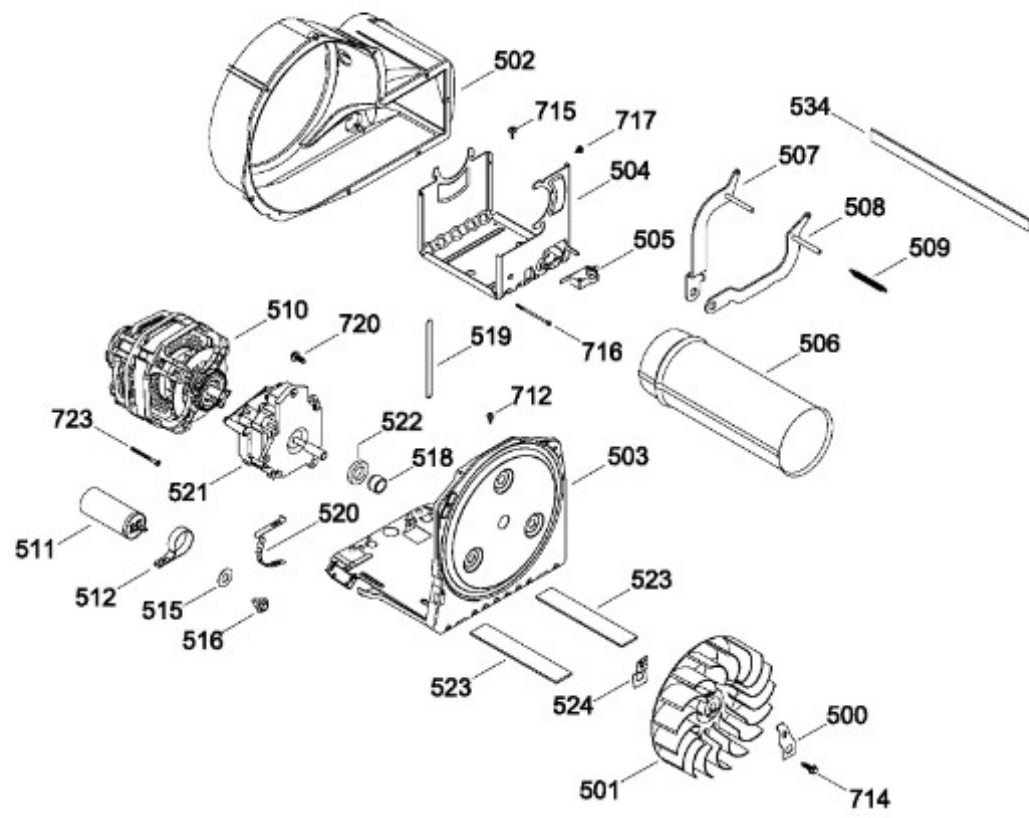

SECADORA PFMN445GL0MG

SISTEMA DE TRANSMISION / BLOWER & DRIVE ASSEMBLY

PFMN440GL0WW
PFMN445GL0MG
PFMN445GL0MV

QUEMADOR / BURNER

BENITO JUÁREZ #1500 GPE ZIT00N, CD. GUADALUPE NUEVO LEÓN TEL: 8183377999 Y 49
HORARIOS: LUNES A VIERNES 8:30 A 6:00 PM Y SÁBADOS DE 8:30 A 2:00 PM
WEB: www.denek.com