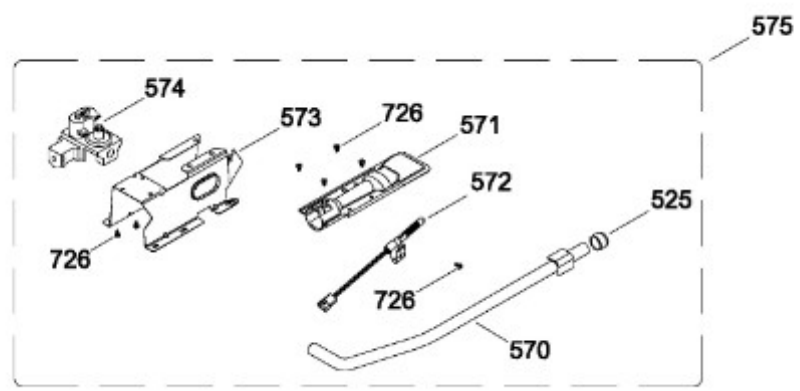

QUEMADOR / BURNER