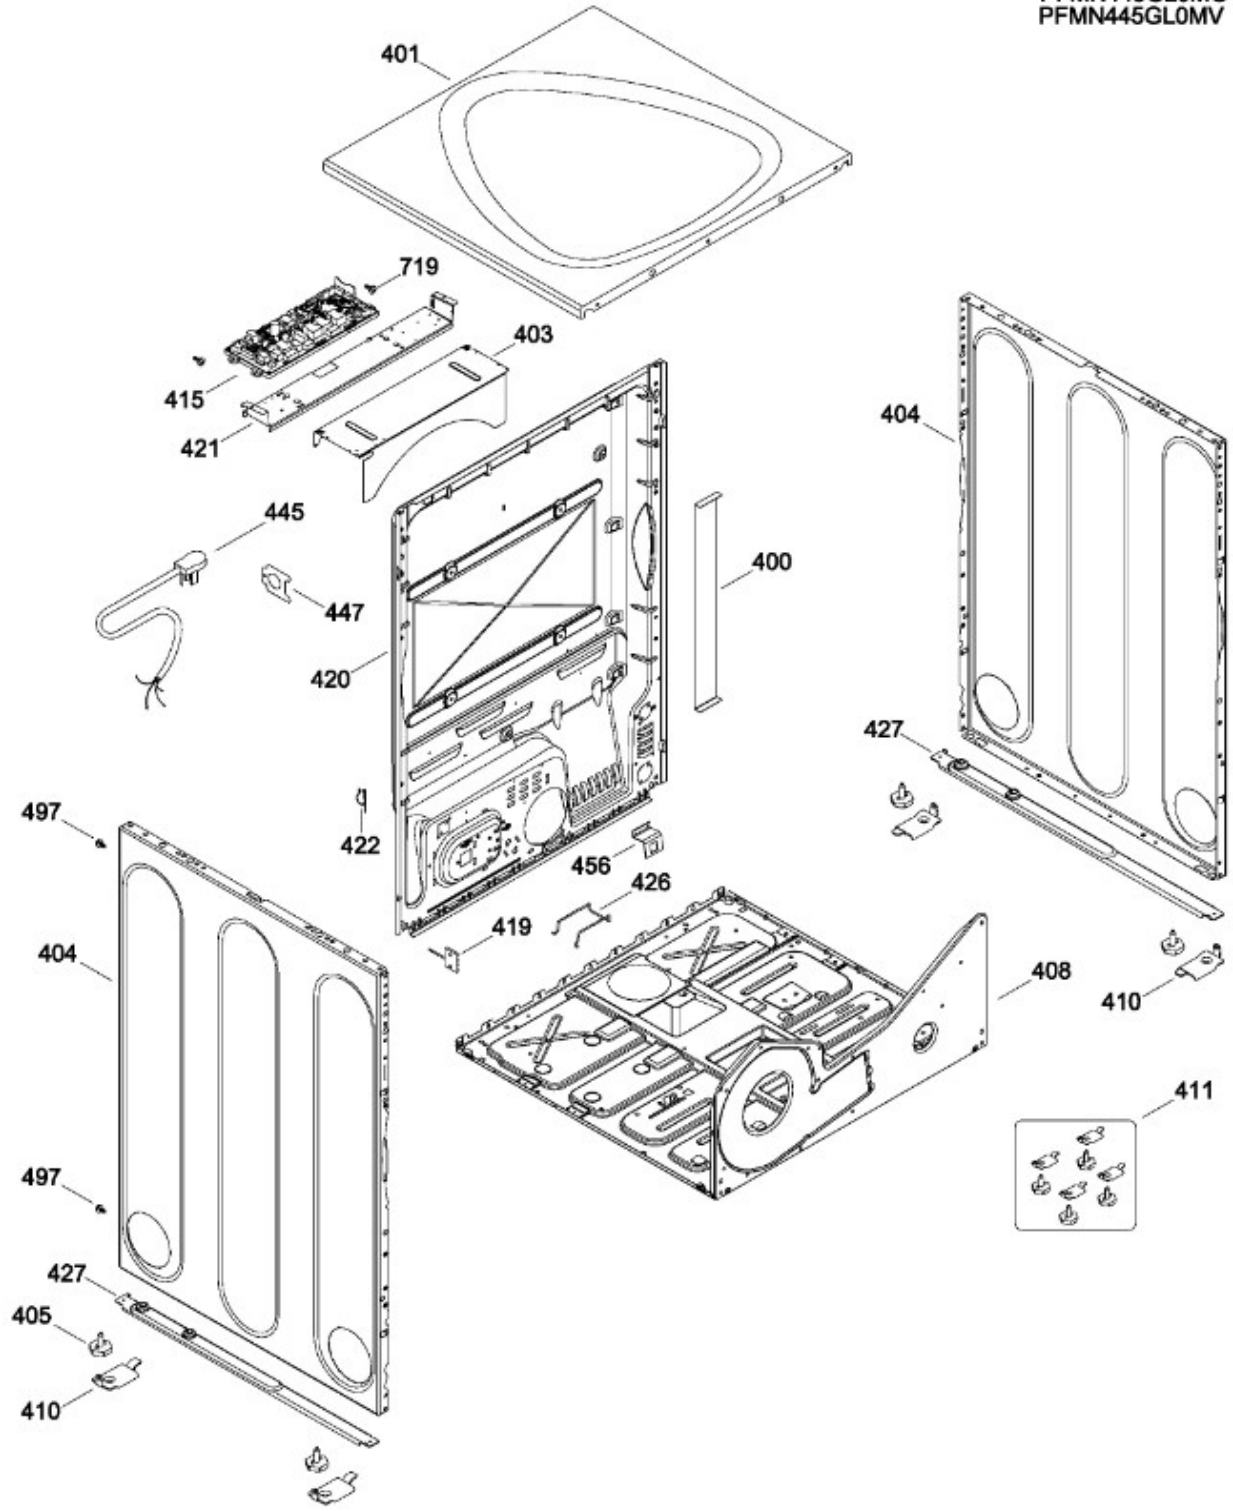

BENITO JUÁREZ #1500 GPE ZITON, CD. GUADALUPE NUEVO LEÓN TEL: 8183377999 Y 49
HORARIOS: LUNES A VIERNES 8:30 A 6:00 PM Y SÁBADOS DE 8:30 A 2:00 PM
WEB: www.denek.com