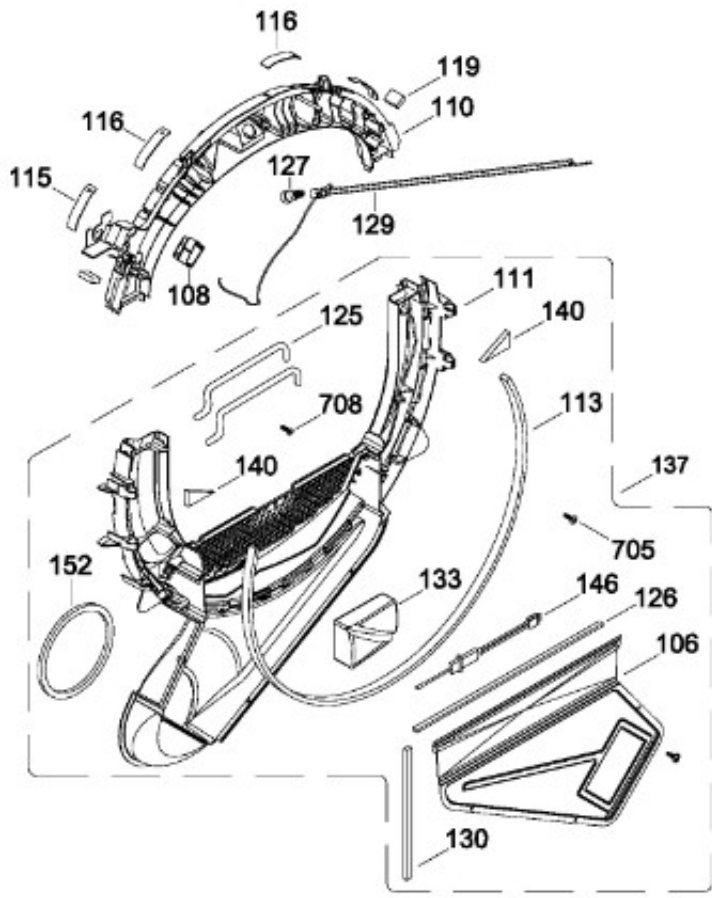

# SECADORA PFMN445GL0MG

FRONT PANEL

PFMN440GL0WW  
PFMN445GL0MG  
PFMN445GL0MV

BENITO JUÁREZ #1500 GPE ZITON, CD. GUADALUPE NUEVO LEÓN TEL: 8183377999 Y 49  
 HORARIOS: LUNES A VIERNES 8:30 A 6:00 PM Y SÁBADOS DE 8:30 A 2:00 PM  
 WEB: [www.denek.com](http://www.denek.com)