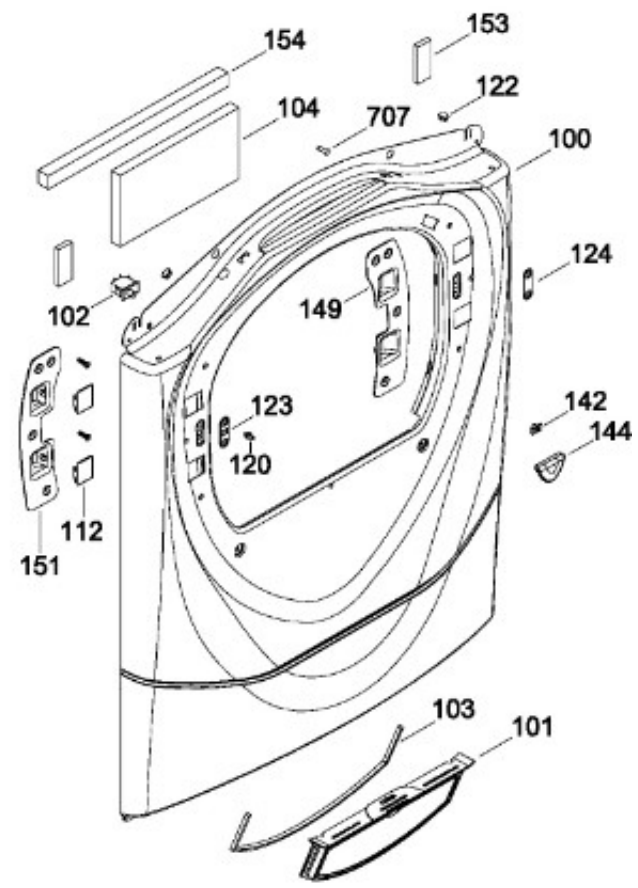

# SECADORA PFMN445GL0MG

FRONT PANEL

PFMN440GL0WW  
PFMN445GL0MG  
PFMN445GL0MV

BENITO JUÁREZ #1500 GPE ZITON, CD. GUADALUPE NUEVO LEÓN TEL: 8183377999 Y 49  
 HORARIOS: LUNES A VIERNES 8:30 A 6:00 PM Y SÁBADOS DE 8:30 A 2:00 PM  
 WEB: [www.denek.com](http://www.denek.com)