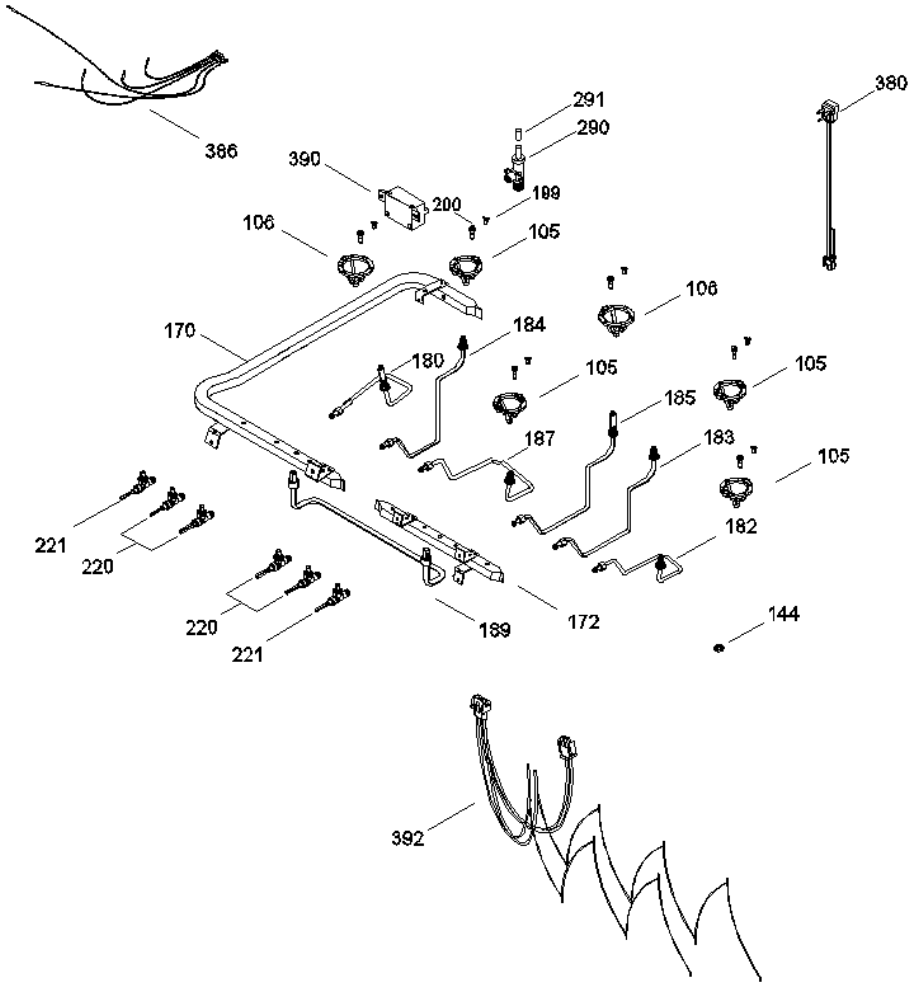

PG8005TR3A

PG8005TR3A

PG8005TR3A

1	183D7514P002	PARRILLA SUPERIOR
5	181D7534P006	COMAL TEFLONIZADO
15	183D7618G001	ENSAMBLE CAPELO
20	223C3785P002	BISAGRA CAPELO NEGRA IZQUIERDA
21	223C3785P001	BISAGRA CAPELO NEGRA DERECHA
28	317B6750P001	AMORTIGUADOR CAPELO TRANSP.
30	183D7476P001	REMATE CAPELO IZQ.
31	183D7476P002	REMATE CAPELO DER.
35	263B7504P002	PERNO
50	223C4324P001	RELOJ DIGITAL
55	317B6724P001	BOTON RELOJ
63	317B6725P001	INTERFAZ HULE RELOJ
85	183D7203P025	MOLDURA HORIZONTAL IZQ.
86	183D7203P026	MOLDURA HORIZONTAL DER.
90	223C3327G004MA	TAPA QUEMADOR 3" MATTE
95	223C4172G004MA	TAPA QUEMADOR 4" MATTE
100	183D6409P001	QUEMADOR SUPERIOR 3"
105	183D8881P001	SOPORTE CUBIERTA MEDIANO
106	183D8793P001	SOPORTE CUBIERTA XL
109	183D8723P001	QUEMADOR VISION (15K)
120	183D7177P045	CUBIERTA INOXIDABLE
144	263B7194P001	TUERCA ECONOMICA
170	183D7467G005	TUBO DE VALVULAS
172	183D7655G004	TUBO DE VALVULAS
180	183D9460P001	TUBO FRONTAL IZQUIERDO
182	183D9458P001	TUBO FRONTAL DERECHO
183	183D9462P001	TUBO POSTERIOR CENTRAL
184	183D9463P001	TUBO POSTERIOR IZQUIER
185	183D9461P001	TUBO POSTERIOR DERECHO
187	183D9459P001	TUBO FRONTAL CENTRAL
189	183D7654G002	TUBO CONECTOR
199	223C3330P001	CLIP ELECTRODO
200	223C4108P001	ELECTRODO SUPERIOR

220	223C3559P002	VALVULA 270 GRADOS (VIOLETA)
221	223C3559P003	VALVULA 270 GRADOS (VERDE)
250	317B6743G001	PERILLA INSERTO SUPERIOR
271	183D7651G021	PANEL DE CONTROL
290	221C3632G001	VALVULA CORTE CAPELO
291	317B6790P001	TAPA VALVULA CAPELO
380	183D8076P001	CABLE TOMACORRIENTE
386	183D8625P005	ARNES H.V.(SIN BUJIAS)
390	221C3600P002	MODULO DE IGNICION
390	221C3600P002	MODULO DE IGNICION
392	183D7469G005	ARNES CAJA DE QUEMADORES C/SWI
819	245B1466P001	SEGURO PERNO