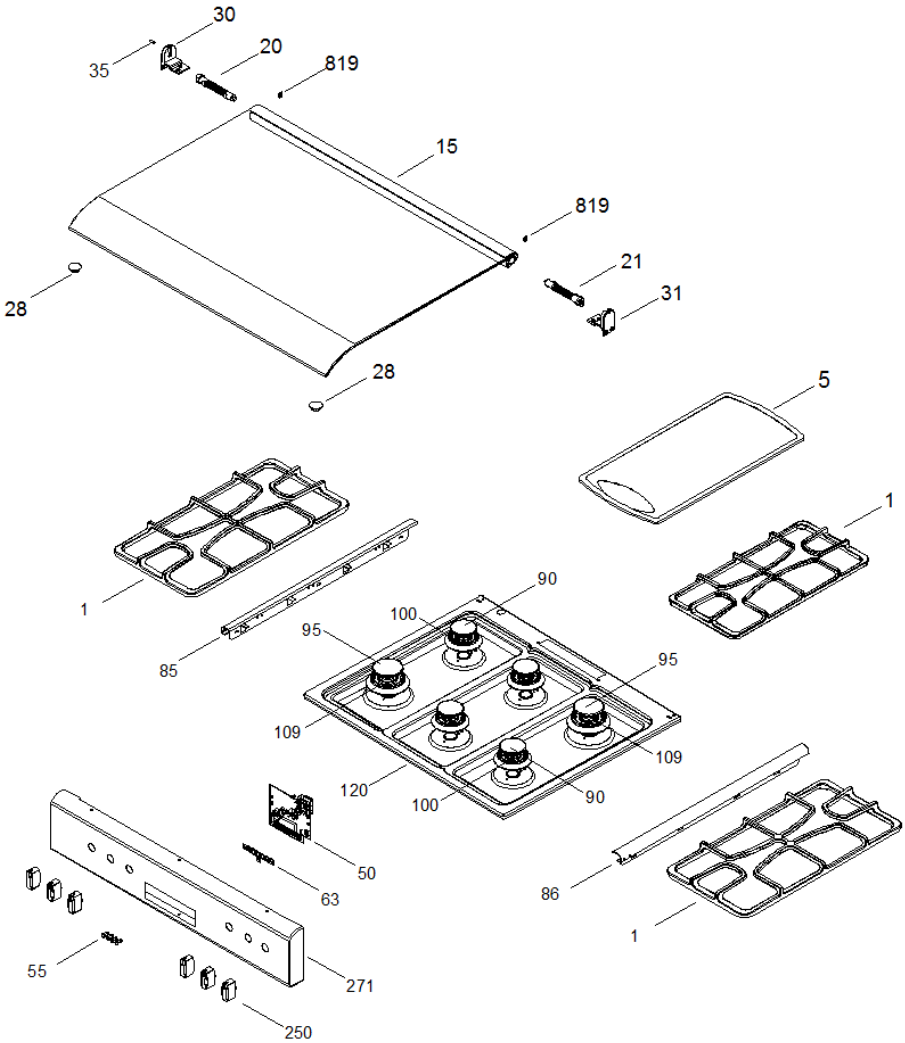

PG8005TR3A

PG8005TR3A

PG8005TR3A

1	183D7514P002	PARRILLA SUPERIOR
5	181D7534P006	COMAL TEFLONIZADO
15	183D7618G001	ENSAMBLE CAPELO
20	223C3785P002	BISAGRA CAPELO NEGRA IZQUIERDA
21	223C3785P001	BISAGRA CAPELO NEGRA DERECHA
28	317B6750P001	AMORTIGUADOR CAPELO TRANSP.
30	183D7476P001	REMATE CAPELO IZQ.
31	183D7476P002	REMATE CAPELO DER.
35	263B7504P002	PERNO
50	223C4324P001	RELOJ DIGITAL
55	317B6724P001	BOTON RELOJ
63	317B6725P001	INTERFAZ HULE RELOJ
85	183D7203P025	MOLDURA HORIZONTAL IZQ.
86	183D7203P026	MOLDURA HORIZONTAL DER.
90	223C3327G004MA	TAPA QUEMADOR 3" MATTE
95	223C4172G004MA	TAPA QUEMADOR 4" MATTE
100	183D6409P001	QUEMADOR SUPERIOR 3"
105	183D8881P001	SOPORTE CUBIERTA MEDIANO
106	183D8793P001	SOPORTE CUBIERTA XL
109	183D8723P001	QUEMADOR VISION (15K)
120	183D7177P045	CUBIERTA INOXIDABLE
144	263B7194P001	TUERCA ECONOMICA
170	183D7467G005	TUBO DE VALVULAS
172	183D7655G004	TUBO DE VALVULAS
180	183D9460P001	TUBO FRONTAL IZQUIERDO
182	183D9458P001	TUBO FRONTAL DERECHO
183	183D9462P001	TUBO POSTERIOR CENTRAL
184	183D9463P001	TUBO POSTERIOR IZQUIER
185	183D9461P001	TUBO POSTERIOR DERECHO
187	183D9459P001	TUBO FRONTAL CENTRAL
189	183D7654G002	TUBO CONECTOR
199	223C3330P001	CLIP ELECTRODO
200	223C4108P001	ELECTRODO SUPERIOR

220	223C3559P002	VALVULA 270 GRADOS (VIOLETA)
221	223C3559P003	VALVULA 270 GRADOS (VERDE)
250	317B6743G001	PERILLA INSERTO SUPERIOR
271	183D7651G021	PANEL DE CONTROL
290	221C3632G001	VALVULA CORTE CAPELO
291	317B6790P001	TAPA VALVULA CAPELO
380	183D8076P001	CABLE TOMACORRIENTE
386	183D8625P005	ARNES H.V.(SIN BUJIAS)
390	221C3600P002	MODULO DE IGNICION
390	221C3600P002	MODULO DE IGNICION
392	183D7469G005	ARNES CAJA DE QUEMADORES C/SWI
819	245B1466P001	SEGURO PERNO