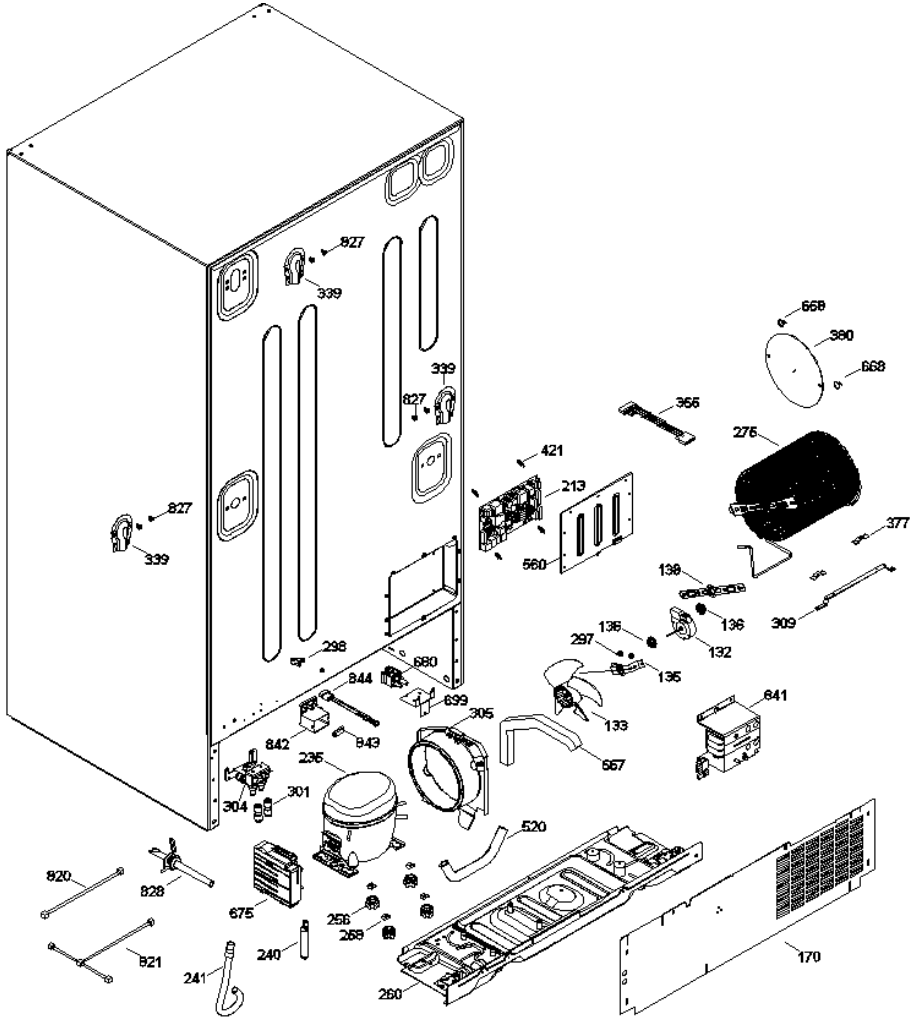

**PGMS5PJXCSS**

PGMS5PJXCSS

1	WR200D9822G003	PUERTA CONG SUP CURVA(INOX)
2	WR200D7160P002	LOGO GE PROFILE
4	WR200D7324G002	JALADERA HIDROFOR. CONG.
5	WR200D8235P009	TOPE PUERTA
6	WR200D5288P049	SELLO CONGELADOR
7	WR197D6294G001	JALADERA ENS. HIDROFORMADA
8	WR200D9823G002	PUERTA ESPUMADA CONGELADOR
9	WR200D7269G015	PUERTA REFRIG.DER.ENS.
10	WR200D7267G008	PUERTA REFRIG.IZQ.ENS.
11	WR200D8748G001	SELLO PUERTA REFRIG.IZQ.DER.
12	WR225D1487G001	SELLO PUERTA CONGELADOR
18	WR200D9444P001	CANASTA INFERIOR CONGELADOR
20	WR200D8113G001	ANAQUEL ENSAMBLE REFRIGERADOR
21	WR200D7896P001	ANAQUEL CONGELADOR FIJO
23	WR200D7922P001	ANAQUEL DE BEBIDAS
25	WR200D7463P001	ANAQUEL LACTEOS
27	WR200D7503P001	PUERTA MANTEQUILLERA
28	WR197D2493P001	SEPARADOR BOTELLAS
40	WR200D9340P009	CUBIERTA BISAGRA SUP.DERECHA
45	WR225D1918G002	CAJON DE HIELOS
66	WR200D6292G004	ENS. CAJON LEGUMBRE IZQUIERDO
68	WR225D1169G001	CORREDERA ENSAMBLE DERECHA
69	WR225D1169G002	CORREDERA ENSAMBLE IZQUIERDA
70	WR225D1170G001	CORREDERA ENSAMBLE DERECHA
71	WR225D1170G002	CORREDERA ENSAMBLE IZQUIERDA
99	WR200D6292G003	ENS. CAJON LEGUMBRE DERECHO
104	WR200D8257P001	DIVISOR DEL CAJON CARNES
105	WR200D7897G002	CAJON CARNES ENSAMBLE
106	WR200D7898G002	TAPA MARCO CAJON CARNES
107	WR200D9455P001	SOPORTE TAPA CAJON CARNES
108	WR200D7878P001	TAPA CONTROL DE HUMEDAD
110	WR200D1687G002	CREMALLERA CENTRAL SOP.PARRILL
112	WR200D6202G002	CUBIERTA EVAPORADOR ENSAMBLE