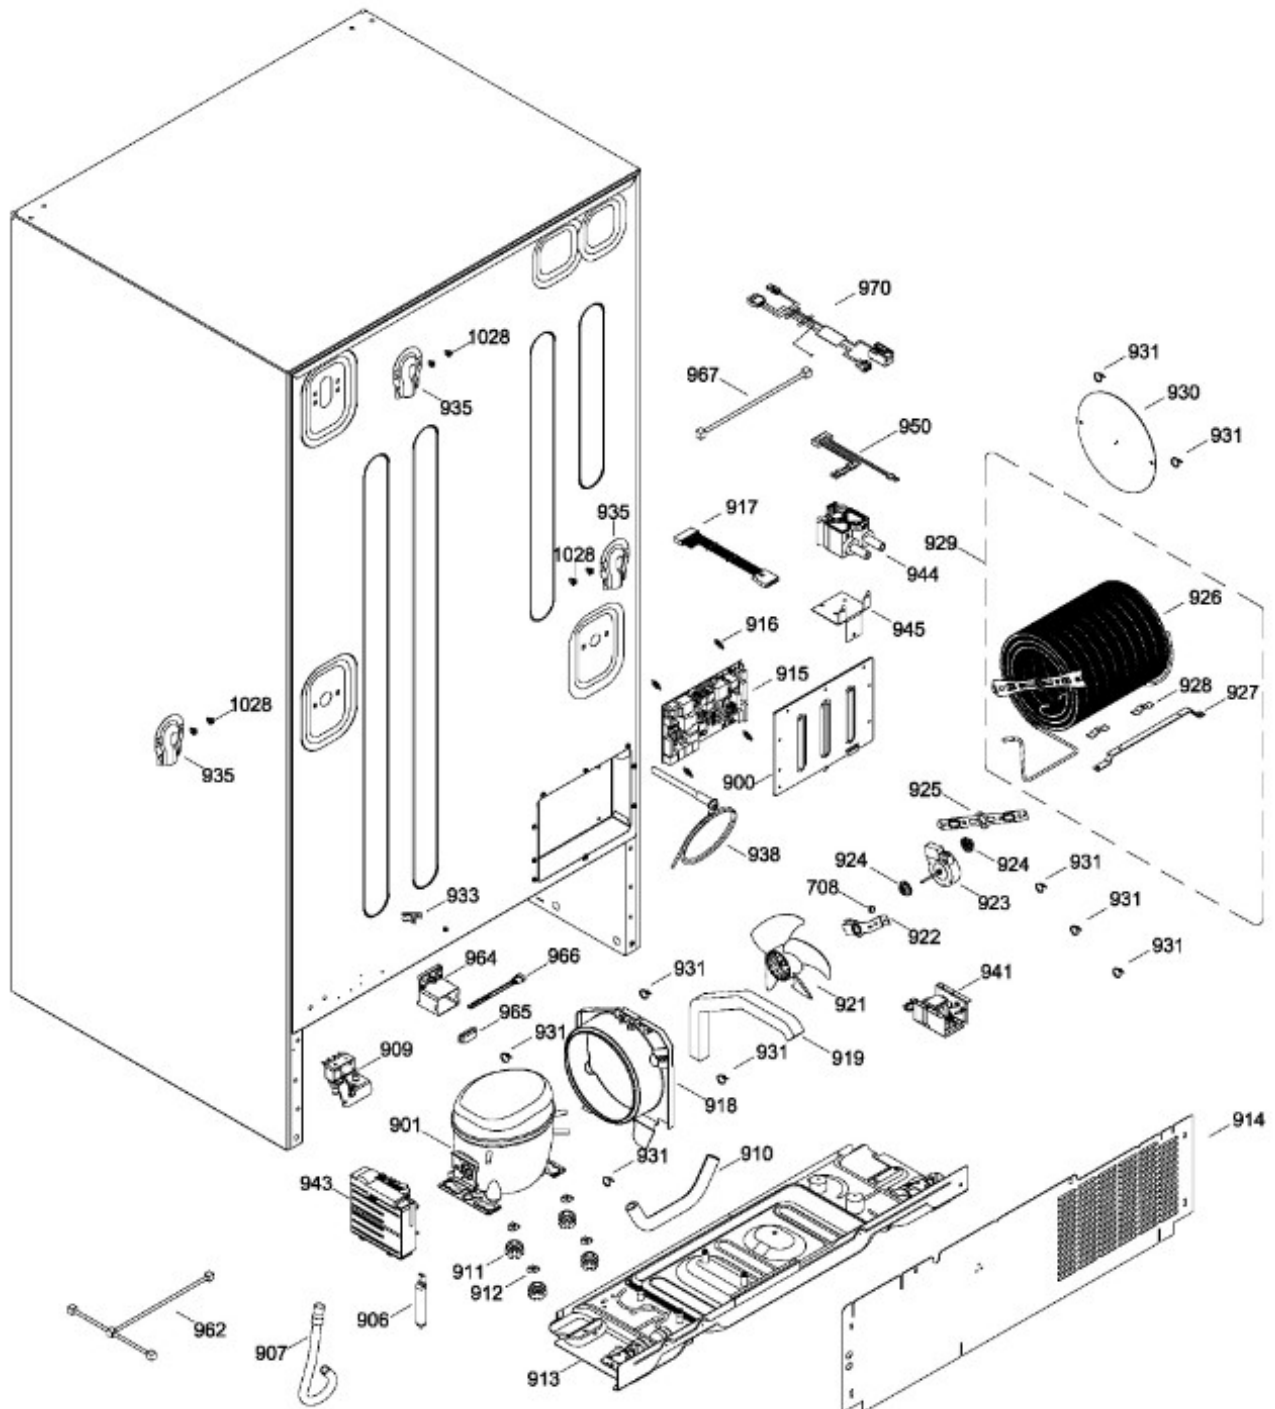

Distribuidor Autorizado

SurteRápido.com

Venta de Refacciones
Electrodomesticas

REFRIGERADOR PGMS5PJYD SS

UNIDAD REFRIGERANTE Y TARJETA PRINCIPAL
SEALED SYSTEM AND MOTHER BOARD

PGMS5PJYD SS

Distribuidor Autorizado

SurteRápido.com

Venta de Refacciones
Electrodomesticas

REFRIGERADOR PGMS5PJYD SS

Guía	Refacción	Descripción
1	WR01L01737	DOOR FOAM ASM UPR FZ FLT
3	WR01A00985	BUJE PUERTA
4	WR01L02401	HANDLE STAMPED FF ASM
6	WR01L02090	GASKET
7	WR01L02400	HANDLE STAMPED FF ASM
8	WR01A00257	REMACHE JALADERA
9	WR01L00490	CAM CLOSURE FZ LH
10	WR01L00489	CAM CLOSURE FZ RH
17	WR01F01883	UNION CONECTOR REG
18	WR01L00164	CANASTA INF. CONG.
19	WR01L00151	BASKET HOLDER RH
20	WR01L00149	BASKET HOLDER LH
21	WR01F00433	CONECTOR PUERTA
22	WR01F00434	CONECTOR PUERTA
23	WR01A00763	SLEEVE BRACKET
32	WR01L01733	DOOR FOAM ASM LWR FZ FLT
33	WR01L02093	GASKET
34	WR01L04387	SHOULDER BOLT
35	WR01A00130	CONNECTOR DOOR UPPER LH
36	WR01A00131	CONNECTOR DOOR UPPER RH
37	WR01A00827	PIN DESLIZANTE
38	WR01A00764	FUNDA SOBREMOLDEADA
68	WR01A00834	ENS. CORREDERA SUP.
69	WR01A00831	ENS. CORREDERA SUP.
69	WR01A01825	ENS. CORREDERA SUP.
101	WR01L01449	DOOR FOAM ASM FR BW LH
102	WR01L02134	SELLO PUERTA FRANCESA
103	WR01L02772	LENTE PLACA
107	WR01L02892	MODULO ANAQUEL REFR. FIJO
108	WR01A00161	AMORTIGUADOR PUERTA FRANCESA
110	WR01L02872	ENS. ANAQUEL REFR.
113	WR01L01271	PUERTA LACTEOS
125	WR01L00665	MANTEQUILLERO
128	WR01L04421	SEPARADOR BOTELLAS
135	WR01L00497	LEVA CIERRE PUERTA REFR.