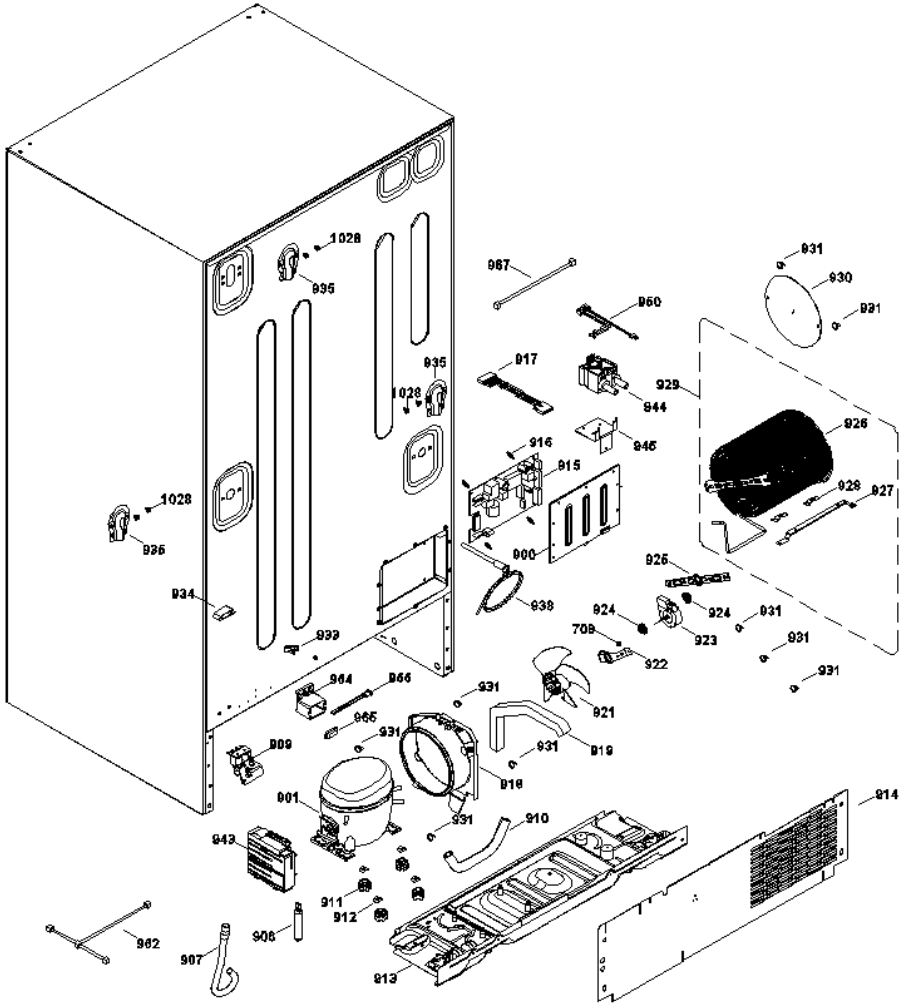

PGMS5PJZASS

PGMS5PJZASS

PGMS5PJZASS

PGMS5PJZASS

PGMS5PJZASS

1	WR200D9822G003	PUERTA CONG SUP CURVA(INOX)
2	WR238C4110P001	ENGRANE EJE PINON
3	WR238C1017P015	BUJE PUERTA
4	WR225D1896G001	JALADERA ENSAMBLE
6	WR225D1574P033	SELLO PTA CONG INF(GRIS)
7	WR225D1802G001	JALADERA PUERTA ENFRIADOR ENS
8	WR200D5311P008	TORNILLO DE SUJECION JAL REF
17	WR197D3216P002	TUBO CONECTOR
18	WR225D4198G006	CANASTA INFERIOR CONGELADOR
21	WR225D5100P001	SOPORTE CONECTOR DERECHO
22	WR225D5100P002	SOPORTE CONECTOR IZQUIERDO
23	WR200D9455P001	SOPORTE TAPA CAJON CARNES
25	WR238C3464P001	SOPORTE AJUSTE PTA.CONG.
31	WR238C3932P002	EJE PUERTA PINON
32	WR225D4483G001	PUERTA CONG INF CURVA(INOX)
33	WR225D1574P030	SELLO PTA CONG SUP(GRIS)
34	WR200D5311P011	TORNILLO DE SUJECION JALADERA
35	WR225D1054P002	CONECTOR IZQUIERD PUERTA CONG.
36	WR225D1054P001	CONECTOR DERECHO PUERTA CONG.
37	WR238C4111P001	ICTAMEN EJE PINON DERECHO
38	WR238C4111P002	ICTAMEN EJE PINON IZQUIERDO
39	WR238C4112P001	CONECTOR FRONTAL EJE PINON
40	WR238C4191P001	CONECTOR TRASERO EJE PINON
54	WR225D4516G002	CORREDERA INFERIOR ENSAMBLE
55	WR225D4302P002	DIVISOR CANASTA INFERIOR
68	WR225D4065P002	SOPORTE IZQ DESLIZABLE CANASTA
69	WR225D4065P001	SOPORTE DER DESLIZABLE CANASTA
83	WR225D4186P001	SOPORTE
101	WR200D7267G008	PUERTA REFRIG.IZQ.ENS.
102	WR200D8748G009	SELLO PUERTA REFRIG. IZQ.,DER.
103	WR200D7160P002	LOGO GE PROFILE
107	WR200D7896P003	ANAQUEL CONSERVADOR ENS
108	WR238C3051P003	PARACHOQUES PUERTAS FRANCESAS