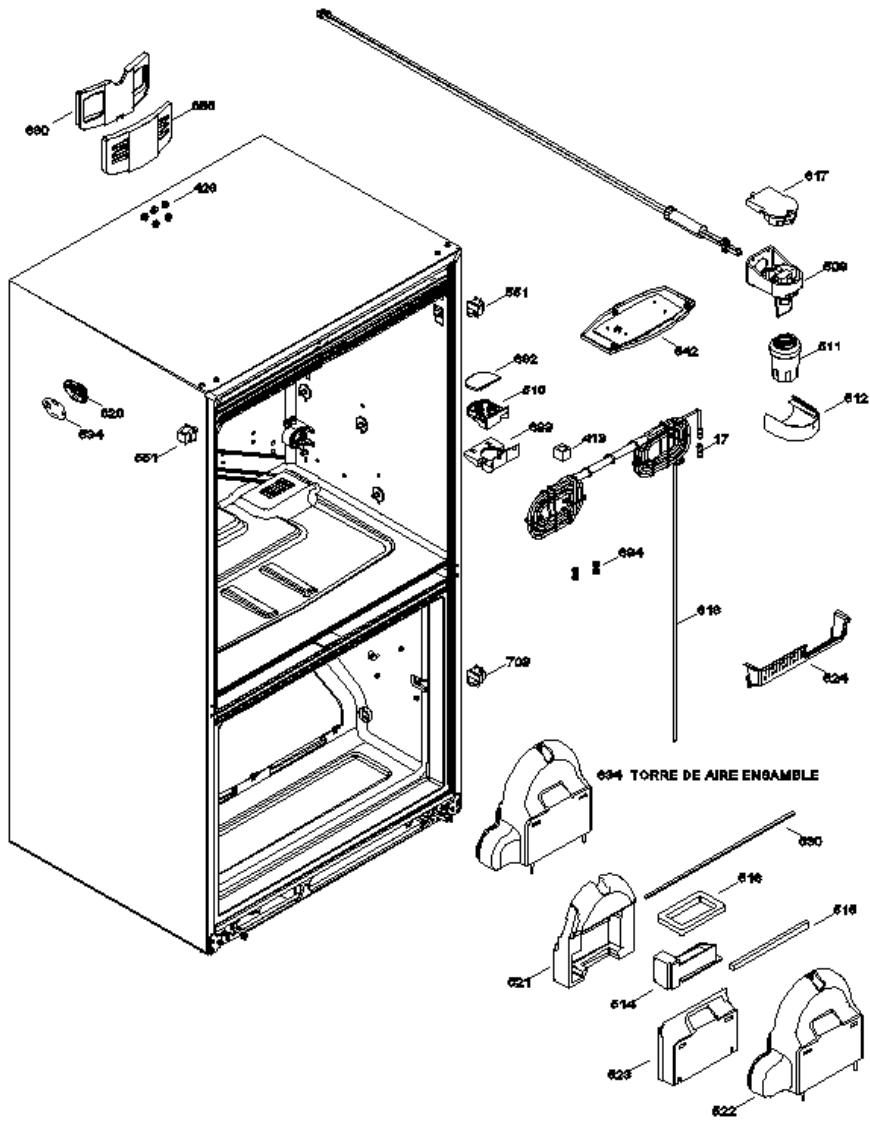

PGMS5PJZASS

PGMS5PJZASS

PGMS5PJZASS

PGMS5PJZASS

PGMS5PJZASS

1	WR200D9822G003	PUERTA CONG SUP CURVA(INOX)
2	WR238C4110P001	ENGRANE EJE PINON
3	WR238C1017P015	BUJE PUERTA
4	WR225D1896G001	JALADERA ENSAMBLE
6	WR225D1574P033	SELLO PTA CONG INF(GRIS)
7	WR225D1802G001	JALADERA PUERTA ENFRIADOR ENS
8	WR200D5311P008	TORNILLO DE SUJECION JAL REF
17	WR197D3216P002	TUBO CONECTOR
18	WR225D4198G006	CANASTA INFERIOR CONGELADOR
21	WR225D5100P001	SOPORTE CONECTOR DERECHO
22	WR225D5100P002	SOPORTE CONECTOR IZQUIERDO
23	WR200D9455P001	SOPORTE TAPA CAJON CARNES
25	WR238C3464P001	SOPORTE AJUSTE PTA.CONG.
31	WR238C3932P002	EJE PUERTA PINON
32	WR225D4483G001	PUERTA CONG INF CURVA(INOX)
33	WR225D1574P030	SELLO PTA CONG SUP(GRIS)
34	WR200D5311P011	TORNILLO DE SUJECION JALADERA
35	WR225D1054P002	CONECTOR IZQUIERD PUERTA CONG.
36	WR225D1054P001	CONECTOR DERECHO PUERTA CONG.
37	WR238C4111P001	ICTAMEN EJE PINON DERECHO
38	WR238C4111P002	ICTAMEN EJE PINON IZQUIERDO
39	WR238C4112P001	CONECTOR FRONTAL EJE PINON
40	WR238C4191P001	CONECTOR TRASERO EJE PINON
54	WR225D4516G002	CORREDERA INFERIOR ENSAMBLE
55	WR225D4302P002	DIVISOR CANASTA INFERIOR
68	WR225D4065P002	SOPORTE IZQ DESLIZABLE CANASTA
69	WR225D4065P001	SOPORTE DER DESLIZABLE CANASTA
83	WR225D4186P001	SOPORTE
101	WR200D7267G008	PUERTA REFRIG.IZQ.ENS.
102	WR200D8748G009	SELLO PUERTA REFRIG. IZQ.,DER.
103	WR200D7160P002	LOGO GE PROFILE
107	WR200D7896P003	ANAQUEL CONSERVADOR ENS
108	WR238C3051P003	PARACHOQUES PUERTAS FRANCESAS