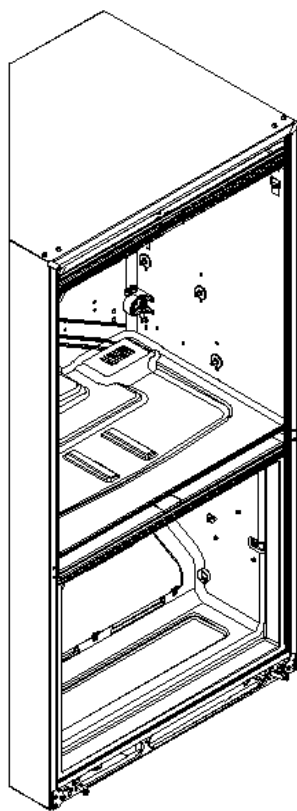

PGMS5PJZASS