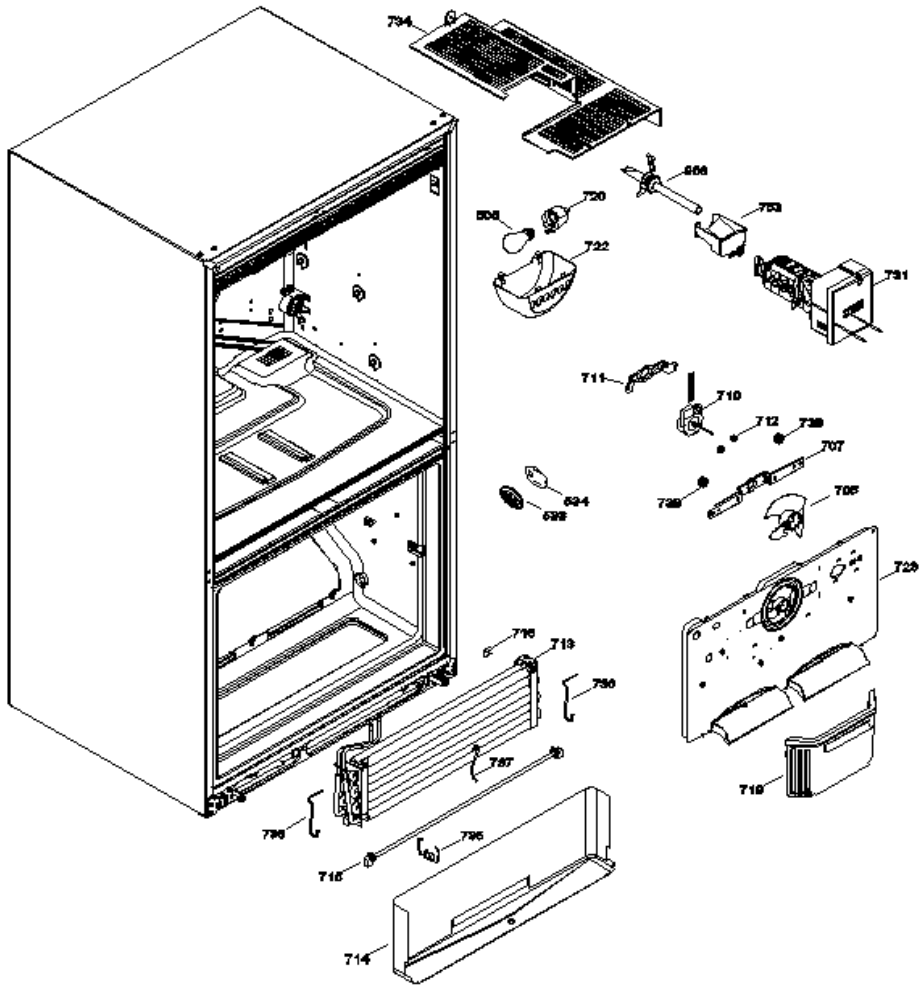

PGMS5PJZASS

PGMS5PJZASS

PGMS5PJZASS

PGMS5PJZASS

PGMS5PJZASS

1	WR200D9822G003	PUERTA CONG SUP CURVA(INOX)
2	WR238C4110P001	ENGRANE EJE PINON
3	WR238C1017P015	BUJE PUERTA
4	WR225D1896G001	JALADERA ENSAMBLE
6	WR225D1574P033	SELLO PTA CONG INF(GRIS)
7	WR225D1802G001	JALADERA PUERTA ENFRIADOR ENS
8	WR200D5311P008	TORNILLO DE SUJECION JAL REF
17	WR197D3216P002	TUBO CONECTOR
18	WR225D4198G006	CANASTA INFERIOR CONGELADOR
21	WR225D5100P001	SOPORTE CONECTOR DERECHO
22	WR225D5100P002	SOPORTE CONECTOR IZQUIERDO
23	WR200D9455P001	SOPORTE TAPA CAJON CARNES
25	WR238C3464P001	SOPORTE AJUSTE PTA.CONG.
31	WR238C3932P002	EJE PUERTA PINON
32	WR225D4483G001	PUERTA CONG INF CURVA(INOX)
33	WR225D1574P030	SELLO PTA CONG SUP(GRIS)
34	WR200D5311P011	TORNILLO DE SUJECION JALADERA
35	WR225D1054P002	CONECTOR IZQUIERD PUERTA CONG.
36	WR225D1054P001	CONECTOR DERECHO PUERTA CONG.
37	WR238C4111P001	ICTAMEN EJE PINON DERECHO
38	WR238C4111P002	ICTAMEN EJE PINON IZQUIERDO
39	WR238C4112P001	CONECTOR FRONTAL EJE PINON
40	WR238C4191P001	CONECTOR TRASERO EJE PINON
54	WR225D4516G002	CORREDERA INFERIOR ENSAMBLE
55	WR225D4302P002	DIVISOR CANASTA INFERIOR
68	WR225D4065P002	SOPORTE IZQ DESLIZABLE CANASTA
69	WR225D4065P001	SOPORTE DER DESLIZABLE CANASTA
83	WR225D4186P001	SOPORTE
101	WR200D7267G008	PUERTA REFRIG.IZQ.ENS.
102	WR200D8748G009	SELLO PUERTA REFRIG. IZQ.,DER.
103	WR200D7160P002	LOGO GE PROFILE
107	WR200D7896P003	ANAQUEL CONSERVADOR ENS
108	WR238C3051P003	PARACHOQUES PUERTAS FRANCESAS