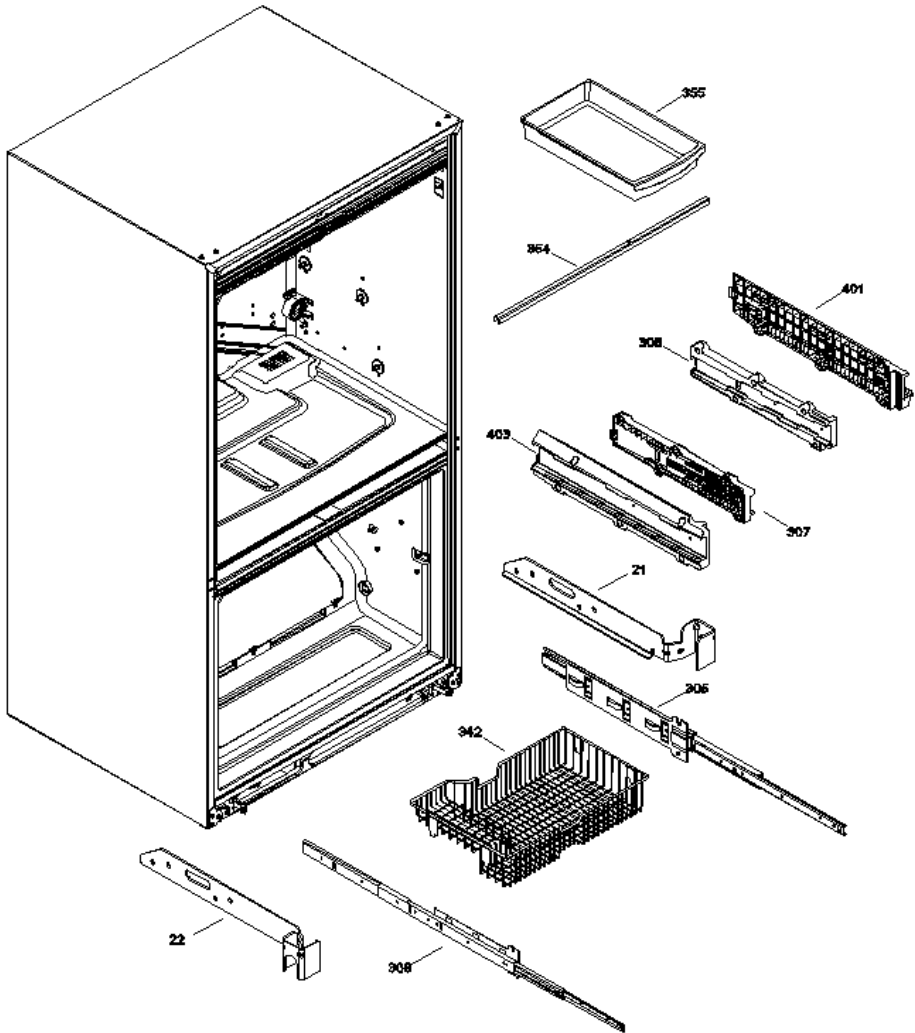

PGMS5PJZASS

PGMS5PJZASS

PGMS5PJZASS

PGMS5PJZASS

PGMS5PJZASS

1	WR200D9822G003	PUERTA CONG SUP CURVA(INOX)
2	WR238C4110P001	ENGRANE EJE PINON
3	WR238C1017P015	BUJE PUERTA
4	WR225D1896G001	JALADERA ENSAMBLE
6	WR225D1574P033	SELLO PTA CONG INF(GRIS)
7	WR225D1802G001	JALADERA PUERTA ENFRIADOR ENS
8	WR200D5311P008	TORNILLO DE SUJECION JAL REF
17	WR197D3216P002	TUBO CONECTOR
18	WR225D4198G006	CANASTA INFERIOR CONGELADOR
21	WR225D5100P001	SOPORTE CONECTOR DERECHO
22	WR225D5100P002	SOPORTE CONECTOR IZQUIERDO
23	WR200D9455P001	SOPORTE TAPA CAJON CARNES
25	WR238C3464P001	SOPORTE AJUSTE PTA.CONG.
31	WR238C3932P002	EJE PUERTA PINON
32	WR225D4483G001	PUERTA CONG INF CURVA(INOX)
33	WR225D1574P030	SELLO PTA CONG SUP(GRIS)
34	WR200D5311P011	TORNILLO DE SUJECION JALADERA
35	WR225D1054P002	CONECTOR IZQUIERD PUERTA CONG.
36	WR225D1054P001	CONECTOR DERECHO PUERTA CONG.
37	WR238C4111P001	ICTAMEN EJE PINON DERECHO
38	WR238C4111P002	ICTAMEN EJE PINON IZQUIERDO
39	WR238C4112P001	CONECTOR FRONTAL EJE PINON
40	WR238C4191P001	CONECTOR TRASERO EJE PINON
54	WR225D4516G002	CORREDERA INFERIOR ENSAMBLE
55	WR225D4302P002	DIVISOR CANASTA INFERIOR
68	WR225D4065P002	SOPORTE IZQ DESLIZABLE CANASTA
69	WR225D4065P001	SOPORTE DER DESLIZABLE CANASTA
83	WR225D4186P001	SOPORTE
101	WR200D7267G008	PUERTA REFRIG.IZQ.ENS.
102	WR200D8748G009	SELLO PUERTA REFRIG. IZQ.,DER.
103	WR200D7160P002	LOGO GE PROFILE
107	WR200D7896P003	ANAQUEL CONSERVADOR ENS
108	WR238C3051P003	PARACHOQUES PUERTAS FRANCESAS