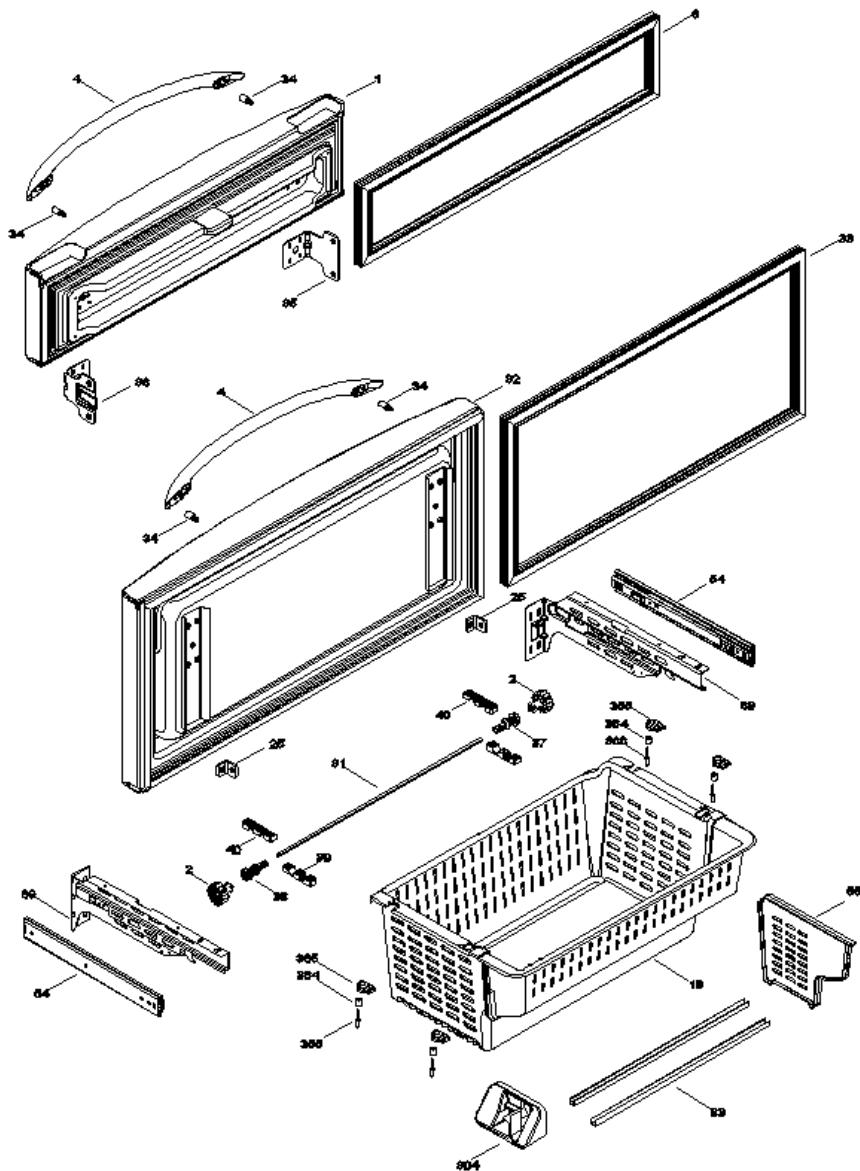

Distribuidor Autorizado

SurteRápido.com

Venta de Refacciones
Electrodomesticas

PGMS5PJZASS