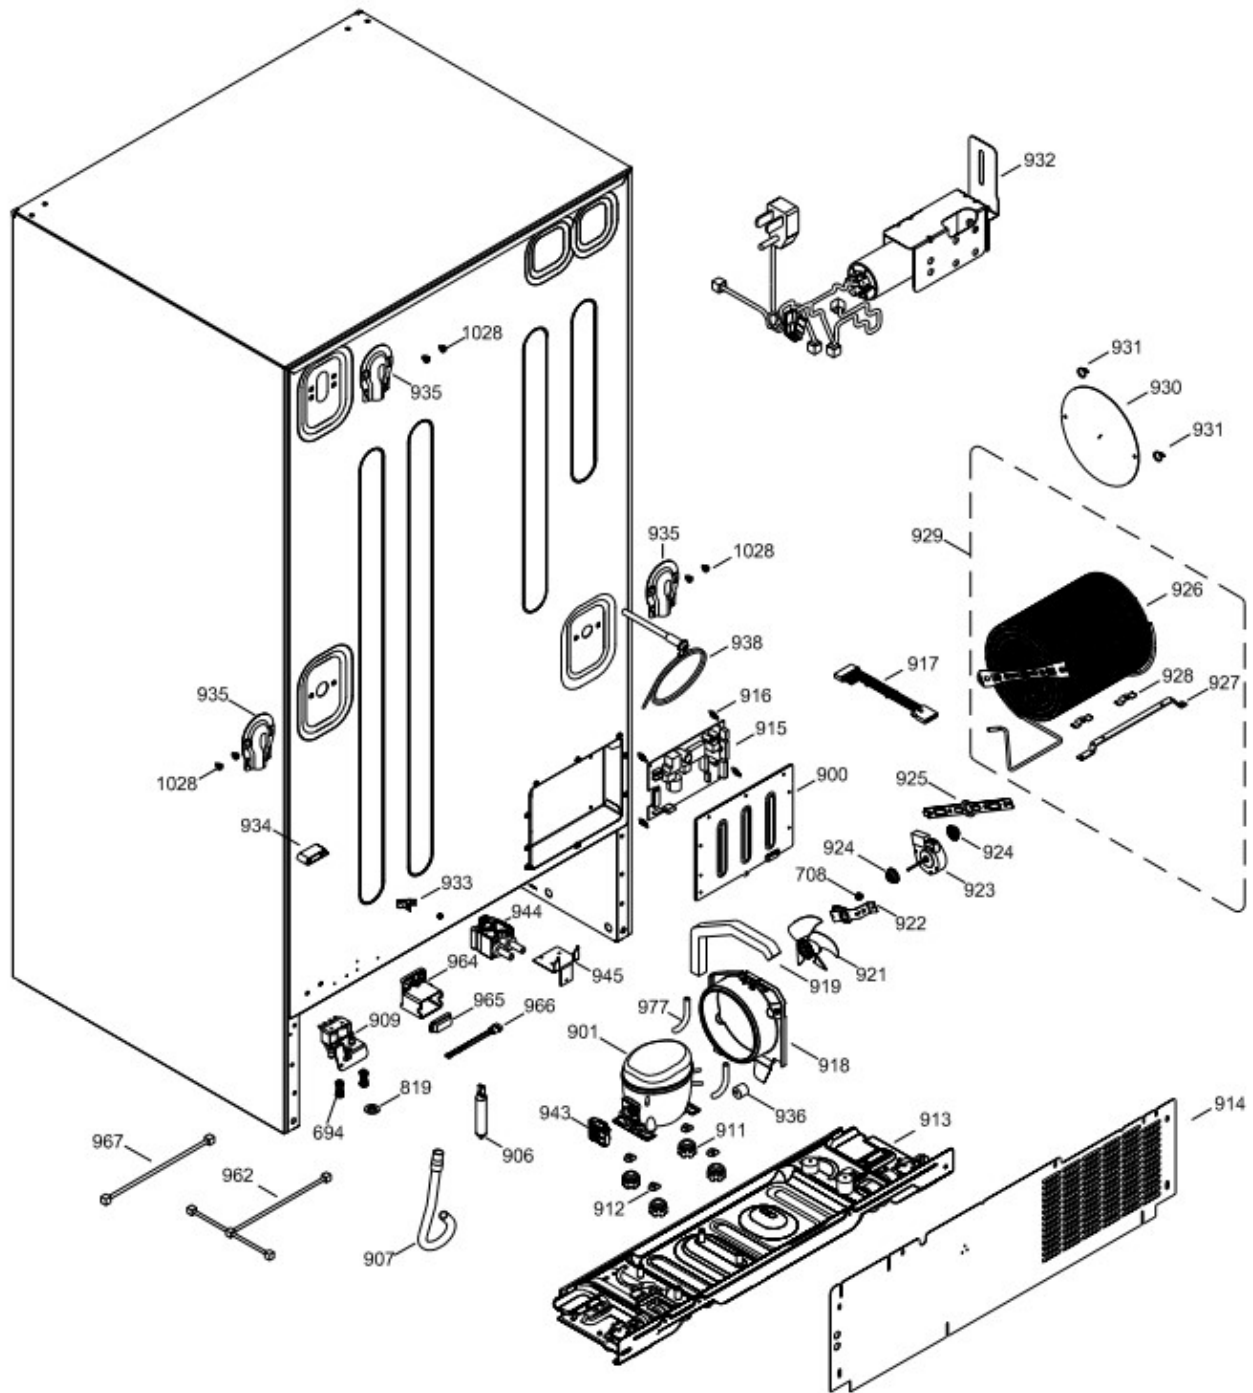

Distribuidor Autorizado

SurteRápido.com

Venta de Refacciones
Electrodomesticas

REFRIGERADOR PGMS5PJZC SS

UNIDAD REFRIGERANTE Y TARJETA PRINCIPAL
SEALED SYSTEM AND MOTHER BOARD

PGMS5PJZC SS

Distribuidor Autorizado

SurteRápido.com

Venta de Refacciones
Electrodomesticas

REFRIGERADOR PGMS5PJZC SS

Guía	Refacción	Descripción
1	WR01L01737	DOOR FOAM ASM UPR FZ FLT
3	WR01A00985	BUJE PUERTA
4	WR01L02325	ENSAMBLE JALADERA CONGELADOR
6	WR01L02093	GASKET
7	WR01L02400	HANDLE STAMPED FF ASM
8	WR01A00257	REMACHE JALADERA
17	WR01F01883	UNION CONECTOR REG
18	WR01L00158	CANASTO INF.
23	WR01A00763	SLEEVE BRACKET
25	WR01A00124	SOPORTE
26	WR01L00552	CANASTO INF.
32	WR01L01735	ENS. PUERTA INF. PLANA ESPUMADA CONG.
33	WR01L02090	GASKET
34	WR01L04387	SHOULDER BOLT
35	WR01A00130	CONNECTOR DOOR UPPER LH
36	WR01A00131	CONNECTOR DOOR UPPER RH
54	WR01L04418	SLIDE LOWER ASM 25
55	WR01F00722	DIVISOR CANASTO INF.
68	WR01A00120	SOPORTE CORREDERA INF.
69	WR01A00122	SOPORTE CORREDERA INF.
101	WR01L01449	DOOR FOAM ASM FR BW LH
102	WR01L02134	SELLO PUERTA FRANCESA
103	WR01L02772	LENTE PLACA
107	WR01L02892	MODULO ANAQUEL REFR. FIJO
108	WR01A00161	AMORTIGUADOR PUERTA FRANCESA
110	WR01L02872	ENS. ANAQUEL REFR.
113	WR01L01271	PUERTA LACTEOS
114	WR01L04473	TAPON ENCHUFE
125	WR01L00665	MANTEQUILLERO
128	WR01L06172	SEPARADOR DE BOTELLAS
135	WR01L00497	LEVA CIERRE PUERTA REFR.
136	WR01A00233	TOPE PUERTA
151	WR01L01473	ENS. PUERTA CURVA ESPUMADA REFR.
152	WR01L00507	LEVA CIERRE PUERTA REFR.
153	WR01A00020	ENS. MANGUETE VERTICAL