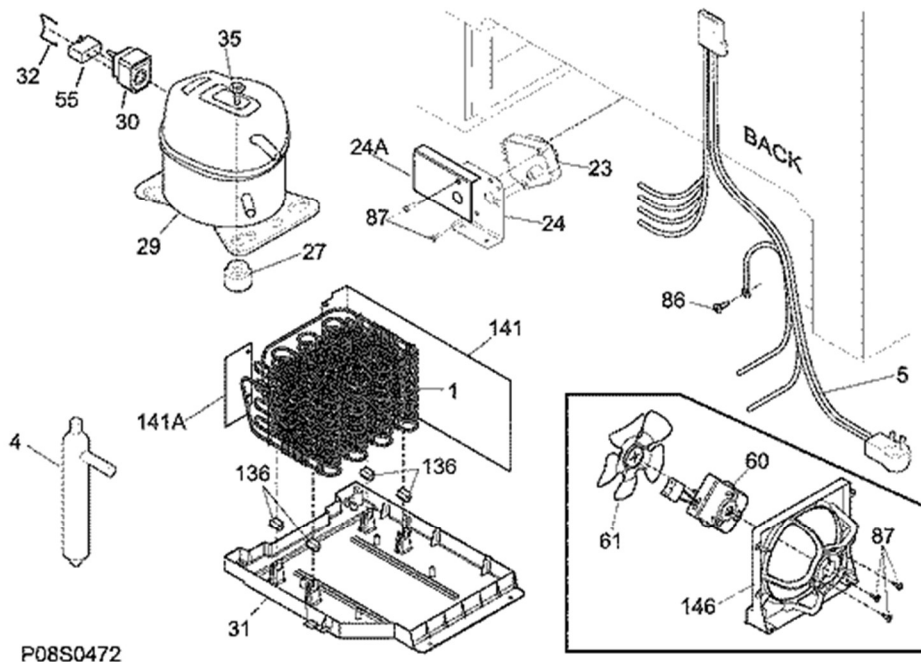

Publication No: 5995523577

PLFU1778ES7

DOOR

09/08

2

Guía	Descripción	# de parte
1	Door Gasket	5304507206
9	Inner Door Panel - White	216527813
11	PANEL-OUTER DOOR	297316525
12	NAMEPLATE	240558802
13	DOOR STOP	297257002
18	Door Handle	240536818
21A	SCREW	5304460608
22	Top Hinge Bearing	216970802
22A	BEARING-HINGE	297006800
26	Door Secondary Gasket	216524201
27	Gasket Retainer Clip Kit - 24 Pieces	5303922007
28	RACK-DOOR	216806100
32	Vent Valve	5309950074
64	PLUG-BUTTON	216403700
72	SHELF	216514100
73	Shelf End Cap - Left Side - Tilt Out	216513900
74	Shelf End Cap - Right Side - Tilt-out	216514000
79	Screw	218755402
80	Screw	218755504
93	SCREW	216858001

Publication No: 5995523577

PLFU1778ES7

SYSTEM

09/08

8

Guía	Descripción	# de parte
1	CONDENSER	297152201
2	Aluminum Heater Strap	5308000110
4	Filter - Drier	5303305677
14	Defrost Heater	216730700
15A	HEAT EXCHANGER	297217900
18	INSULATOR-EVAP	297078700
19	INSULATOR-EVAP	297078800
20	Defrost Thermostat	297216600
24	BRACKET-TIMER	216968501
24A	GUARD	297207900
27	Compressor Mounting Grommet	216498900
30	Compressor Start Relay	216954216
31	PAN-DRAIN	297165800
32	CLIP	216954300
35	SCREW-COMPRESSOR MT	240491503
55	Run Capacitor	297286802
60	Condenser Fan Motor	297279500
61	BLADE-CONDENSER FAN	241639502
86	SCREW	216036601
87	SCREW	216858001
107	SHIELD	297165400
130	Evaporator Mounting Support	297244700
136	Condenser Coil Grommet	240405201
141	DIVIDER	297164200
146	SHROUD-FAN ORFICE	297164000
F5	HARNES-MAIN	297171700
F15	EVAPORATOR	297414901
F23	DEFROST TIMER	5304518034
F29	COMPRESSOR KIT	5304507766
F141	DIVIDER	297194700
F146	SCREW	216337701