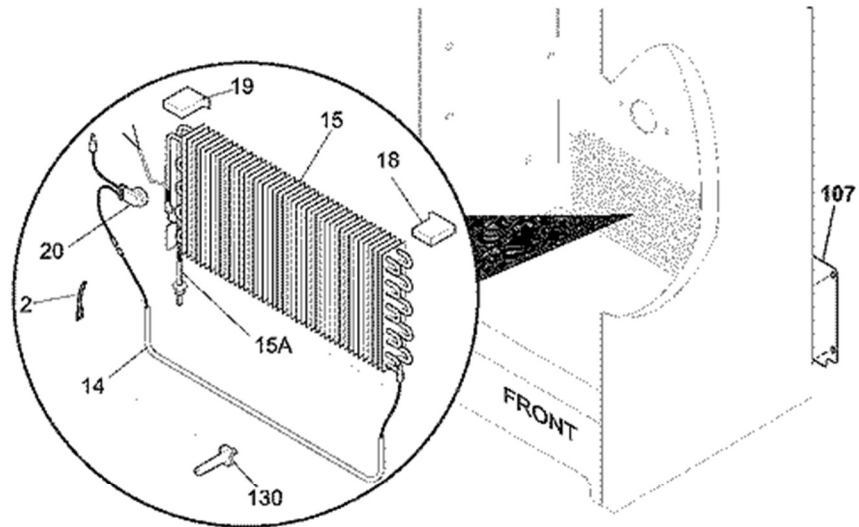

Publication No: 5995523577

PLFU1778ES7

DOOR

09/08

2

Guía	Descripción	# de parte
1	Door Gasket	5304507206
9	Inner Door Panel - White	216527813
11	PANEL-OUTER DOOR	297316525
12	NAMEPLATE	240558802
13	DOOR STOP	297257002
18	Door Handle	240536818
21A	SCREW	5304460608
22	Top Hinge Bearing	216970802
22A	BEARING-HINGE	297006800
26	Door Secondary Gasket	216524201
27	Gasket Retainer Clip Kit - 24 Pieces	5303922007
28	RACK-DOOR	216806100
32	Vent Valve	5309950074
64	PLUG-BUTTON	216403700
72	SHELF	216514100
73	Shelf End Cap - Left Side - Tilt Out	216513900
74	Shelf End Cap - Right Side - Tilt-out	216514000
79	Screw	218755402
80	Screw	218755504
93	SCREW	216858001

Publication No: 5995523577

PLFU1778ES7

SYSTEM

09/08

8

Guía	Descripción	# de parte
1	CONDENSER	297152201
2	Aluminum Heater Strap	5308000110
4	Filter - Drier	5303305677
14	Defrost Heater	216730700
15A	HEAT EXCHANGER	297217900
18	INSULATOR-EVAP	297078700
19	INSULATOR-EVAP	297078800
20	Defrost Thermostat	297216600
24	BRACKET-TIMER	216968501
24A	GUARD	297207900
27	Compressor Mounting Grommet	216498900
30	Compressor Start Relay	216954216
31	PAN-DRAIN	297165800
32	CLIP	216954300
35	SCREW-COMPRESSOR MT	240491503
55	Run Capacitor	297286802
60	Condenser Fan Motor	297279500
61	BLADE-CONDENSER FAN	241639502
86	SCREW	216036601
87	SCREW	216858001
107	SHIELD	297165400
130	Evaporator Mounting Support	297244700
136	Condenser Coil Grommet	240405201
141	DIVIDER	297164200
146	SHROUD-FAN ORFICE	297164000
F5	HARNES-MAIN	297171700
F15	EVAPORATOR	297414901
F23	DEFROST TIMER	5304518034
F29	COMPRESSOR KIT	5304507766
F141	DIVIDER	297194700
F146	SCREW	216337701