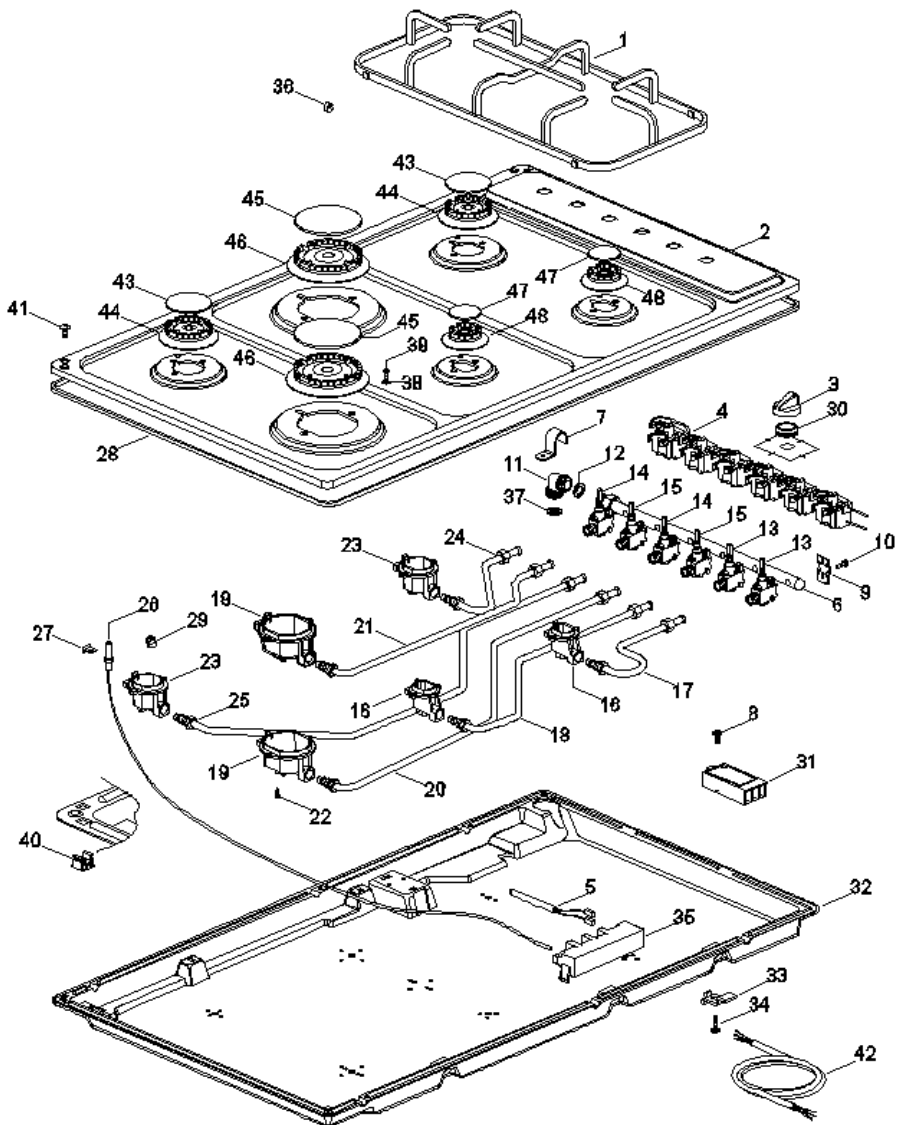

PM9006I

PM9006I

1	031330002432R	GRATE, ENAMELLED, 2 FIRES WITH
2	030931130103R	WORK TOP, STAINLESS STEEL
3	091530006630R	GAS KNOB, BLACK
4	040531009903R	MICROSWITCH KIT
5	041630009942R	WIRING HARNESS, ASSY., SPARK
6	050331003827R	RAMP
7	031299001129R	BRACKET
8	080199003808R	SCREW
9	031230001102R	BRACKET
10	080199001102R	SCREW
11	050799009904R	UNION
12	090199009903R	GASKET
13	050431009921R	VALVE -A- SABAF Ø29
14	050431009922R	VALVE -SR- SABAF Ø34
15	050431009923R	VALVE -R- SABAF Ø44
16	050199009949R	DOPP, -A-
17	050331001295R	PIPE, RIGHT FRONT
18	050331001294R	PIPE, CENTRAL FRONT
19	050199009953R	DOPP, -R-
20	050331001291R	PIPE, LEFT FRONT
21	050331001296R	PIPE, CENTRAL BACK
22	080199003819R	SCREW
23	050199009951R	DOPP, -SR-
24	050331001288R	PIPE, RIGHT BACK
25	050331001290R	PIPE, LEFT BACK
26	040330009914R	SPARK PLUG, MM 210
26	040330009915R	SPARK PLUG, MM 510
26	040330009916R	SPARK PLUG, MM 710
27	080330001904R	SPARK PLUG FIXING SPRING
28	090199009990R	COVER, PROFILE
29	090299002402R	PLUG, BLACK, THERMOCOUPLE SPAR
30	090130009902R	GASKET KNOB
31	040499009902R	TERMINAL BOARD
32	0923030120R	BOX
33	031230001103R	HOOK
34	080199003326R	SCREW

35	040299009940R	6-WAYS GENERATOR 120/240V
36	R5300016	RUBBER, BLACK, GRATE
37	090199009985R	GASKET
38	080499003705R	WASHER, SPRING
39	080199000111R	SCREW
40	080299003805R	CROWN NUT
41	080199003103R	SCREW, STAINLESS STEEL
42	041599009923R	POWER CABLE
43	050199002418R	ENAMELLED CAP -SR-
44	050199009973R	BURNER CAP -SR- 1 HOLE TONGUE
45	050199002419R	ENAMELLED CAP -R-
46	050199009974R	BURNER CAP -R- 1 HOLE TONGUE
47	050199002417R	ENAMELLED CAP -A-
48	050199009972R	BURNER CAP -A- 1 HOLE TONGUE