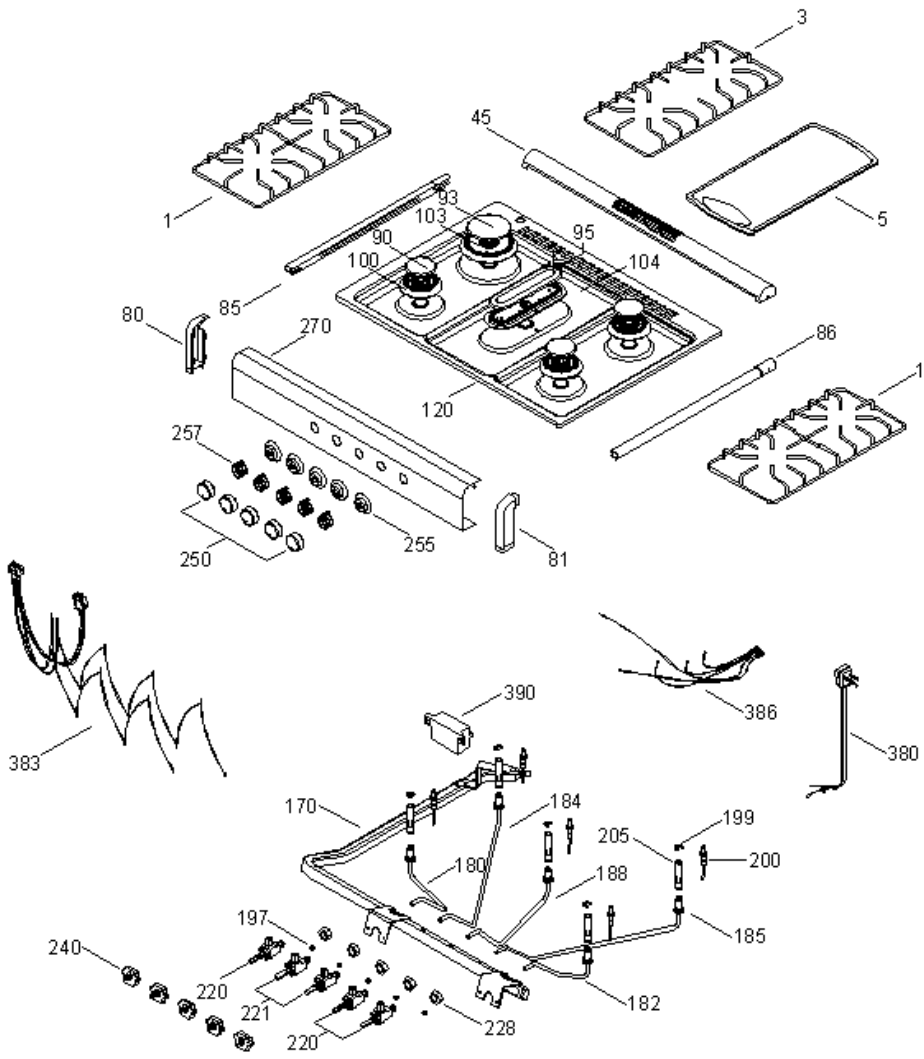

PMC3261BI1A

PMC3261B1A

| | | |
|-----|----------------|---|
| 1 | 183D9108P001NE | PARRILLA SUPERIOR (NGA.) (S/P) |
| 3 | 183D9109P001NE | PARRILLA SUP. CENTRAL (NGA.) (S/P) |
| 5 | 181D7534P006 | COMAL TEFLONIZADO (S/P) |
| 45 | 181D7575P001BL | MOLDURA CHIMENEA BCA. DESCONTINUADO |
| 80 | 181D7590P007BL | REMATE FRONTAL IZQ. BLANCO (S/P) |
| 81 | 181D7590P009BL | REMATE FRONTAL DER. BLANCO (S/P) |
| 85 | 181D7583P007 | MOLDURA HORIZONTAL IZQ. BCA. DESCONTINUADO |
| 86 | 181D7583P007 | MOLDURA HORIZONTAL DER. BCA. (S/P) |
| 90 | 263B7045G001NE | TAPA QUEMADOR SUP. 3" (NGA.) (S/P) |
| 93 | MAL415 | TAPA QUEMADOR SUP. 4" (NGA.) |
| 95 | MAL412 | TAPA QUEMADOR CENTRAL (NGA.) |
| 100 | MAL407 | QUEMADOR SUPERIOR 3" |
| 103 | MAL416 | QUEMADOR SUPERIOR 4" |
| 104 | 181D7509P004 | QUEMADOR SUPERIOR CENTRAL (S/P) |
| 120 | 181D8658P005 | CUBIERTA SUPERIOR INOX. (S/P) |
| 170 | 181D8625G001 | TUBO DE VALVULAS 30" (S/P) |
| 180 | 183D8316G001 | TUBO QUEMADOR FRONTAL IZQ. (S/P) |
| 182 | 181D7539G001 | TUBO QUEMADOR FRONTAL DER. DESCONTINUADO |
| 184 | 181D7547G003 | TUBO QUEMADOR POST. IZQ. DESCONTINUADO |
| 185 | 183D8317G001 | TUBO QUEMADOR POST. DER. (S/P) |
| 188 | 183D8314G004 | TUBO QUEMADOR CENTRAL (S/P) |
| 197 | 245B1239P002 | FERULA VALVULA QUEMADOR (S/P) |
| 199 | 263B6380P002 | CLIP BUJIA (S/P) |
| 200 | 317B6260P001 | BUJIA QUEMADOR SUPERIOR (S/P) |
| 205 | 245B1877G001 | REGULADOR DE AIRE DESCONTINUADO |
| 220 | 223C3723G001 | VALVULA QUEMADOR 3" (S/P) |
| 221 | 223C3723G011 | VALVULA QUEMADOR 4" (S/P) |
| 228 | 245B1238P002 | TUERCA DE COMPRESION (S/P) |
| 240 | 245B1859P001 | INTERRUPTOR VALVULA QUEMADOR (S/P) |
| 250 | 223C3388P013 | PERILLA QUEMADOR BCA. (S/P) |
| 255 | 221C3601P001 | BABERO PERILLA QUEMADOR BCA. (S/P) |
| 257 | 263B6283P002 | RESORTE PERILLA (S/P) |
| 270 | 181D7586P021S | FRENTE PERILLAS BLANCO C/SERIG (S/P) |