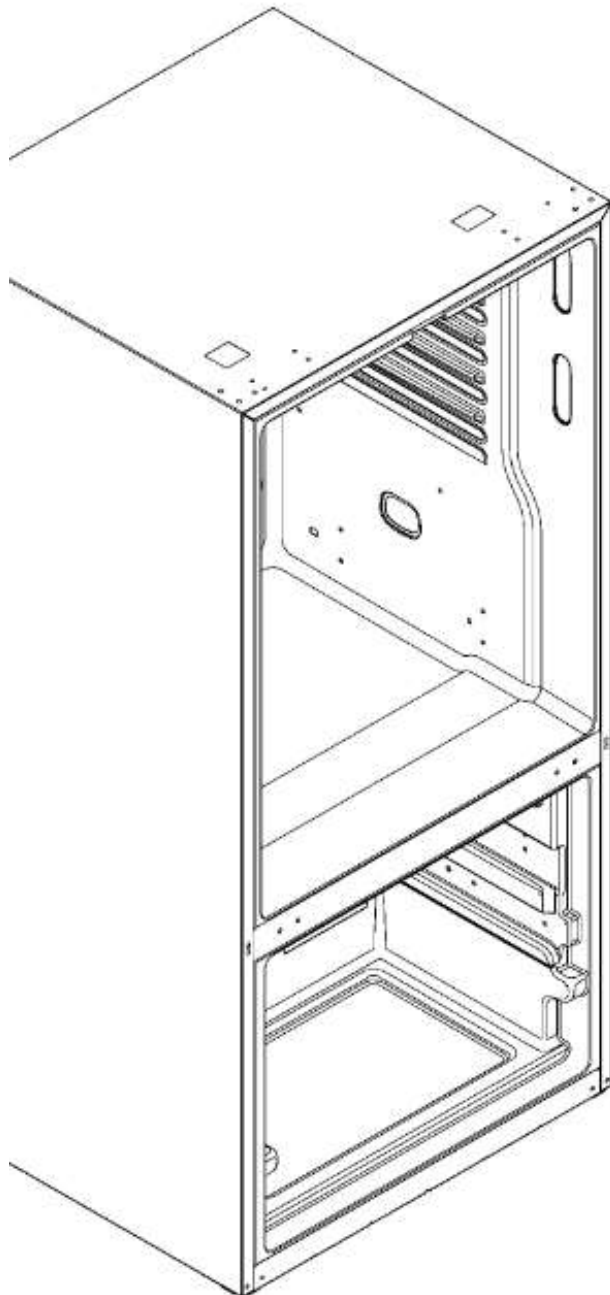

Distribuidor Autorizado

SurteRápido.com

Venta de Refacciones
Electrodomesticas

REFRIGERADOR PNM25FSKBCSS

CANASTAS DEL CONGELADOR DE ALIMENTOS
FREEZER SECTION BASKETS

PNM25FSKBCSS