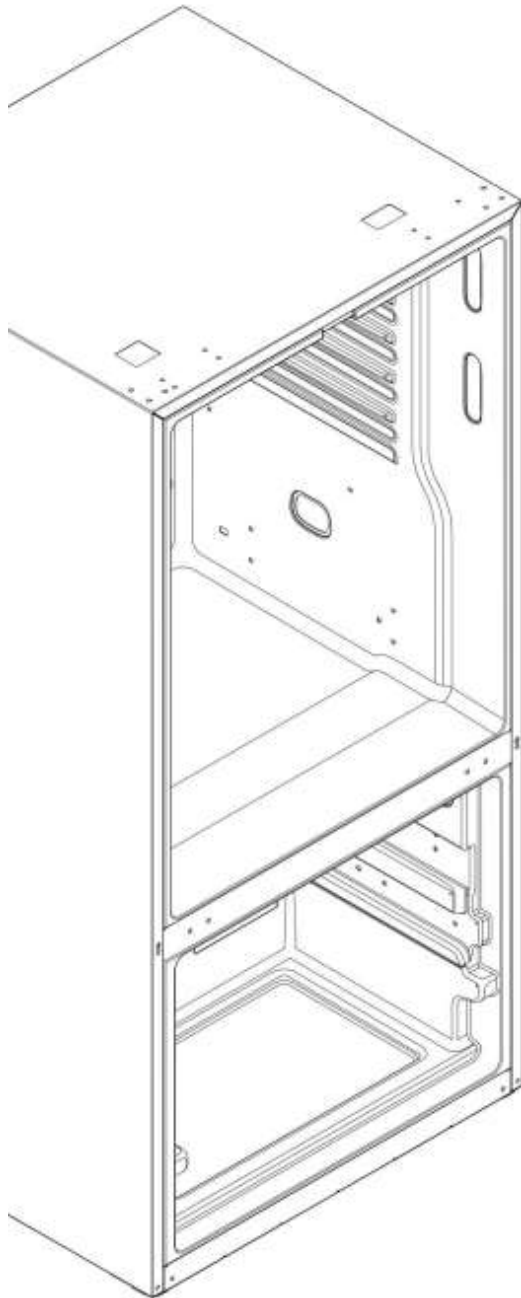

Distribuidor Autorizado

SurteRápido.com

Venta de Refacciones
Electrodomesticas

REFRIGERADOR PNM25FSKJCSS

PARRILLAS DEL CONSERVADOR DE ALIMENTOS
FRESH FOOD SHELVES FF

PNM25FSKJCSS