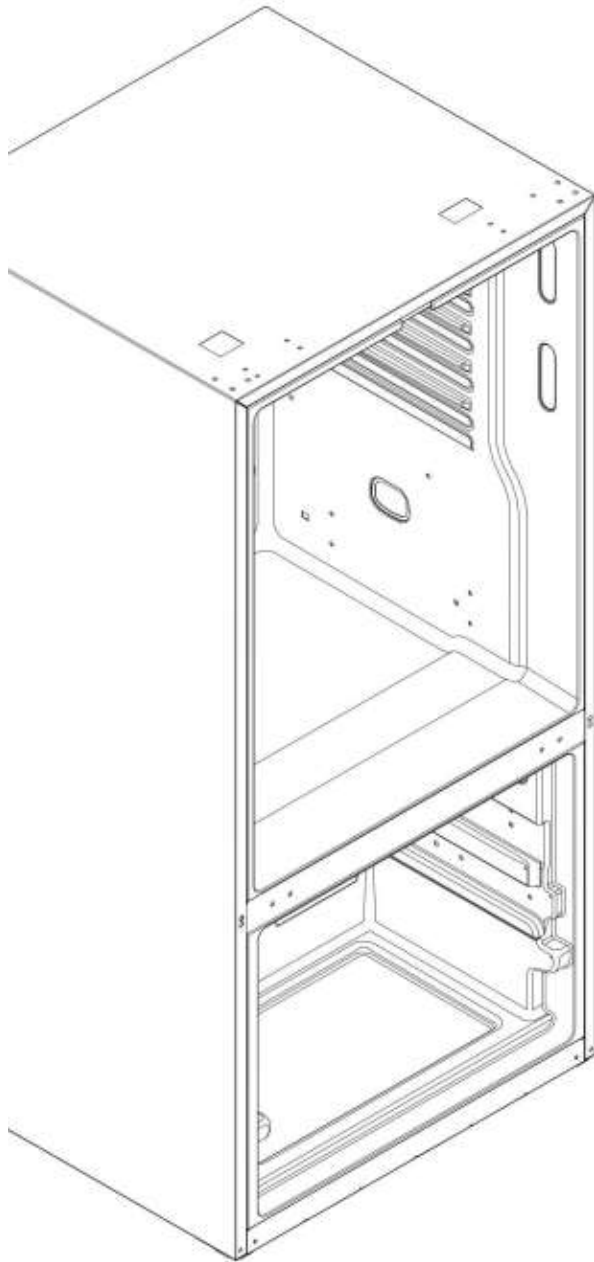

Distribuidor Autorizado

SurteRápido.com

Venta de Refacciones
Electrodomesticas

REFRIGERADOR PNM25FSKJCSS

CANASTAS DEL CONGELADOR DE ALIMENTOS
FREEZER SECTION BASKETS

PNM25FSKJCSS