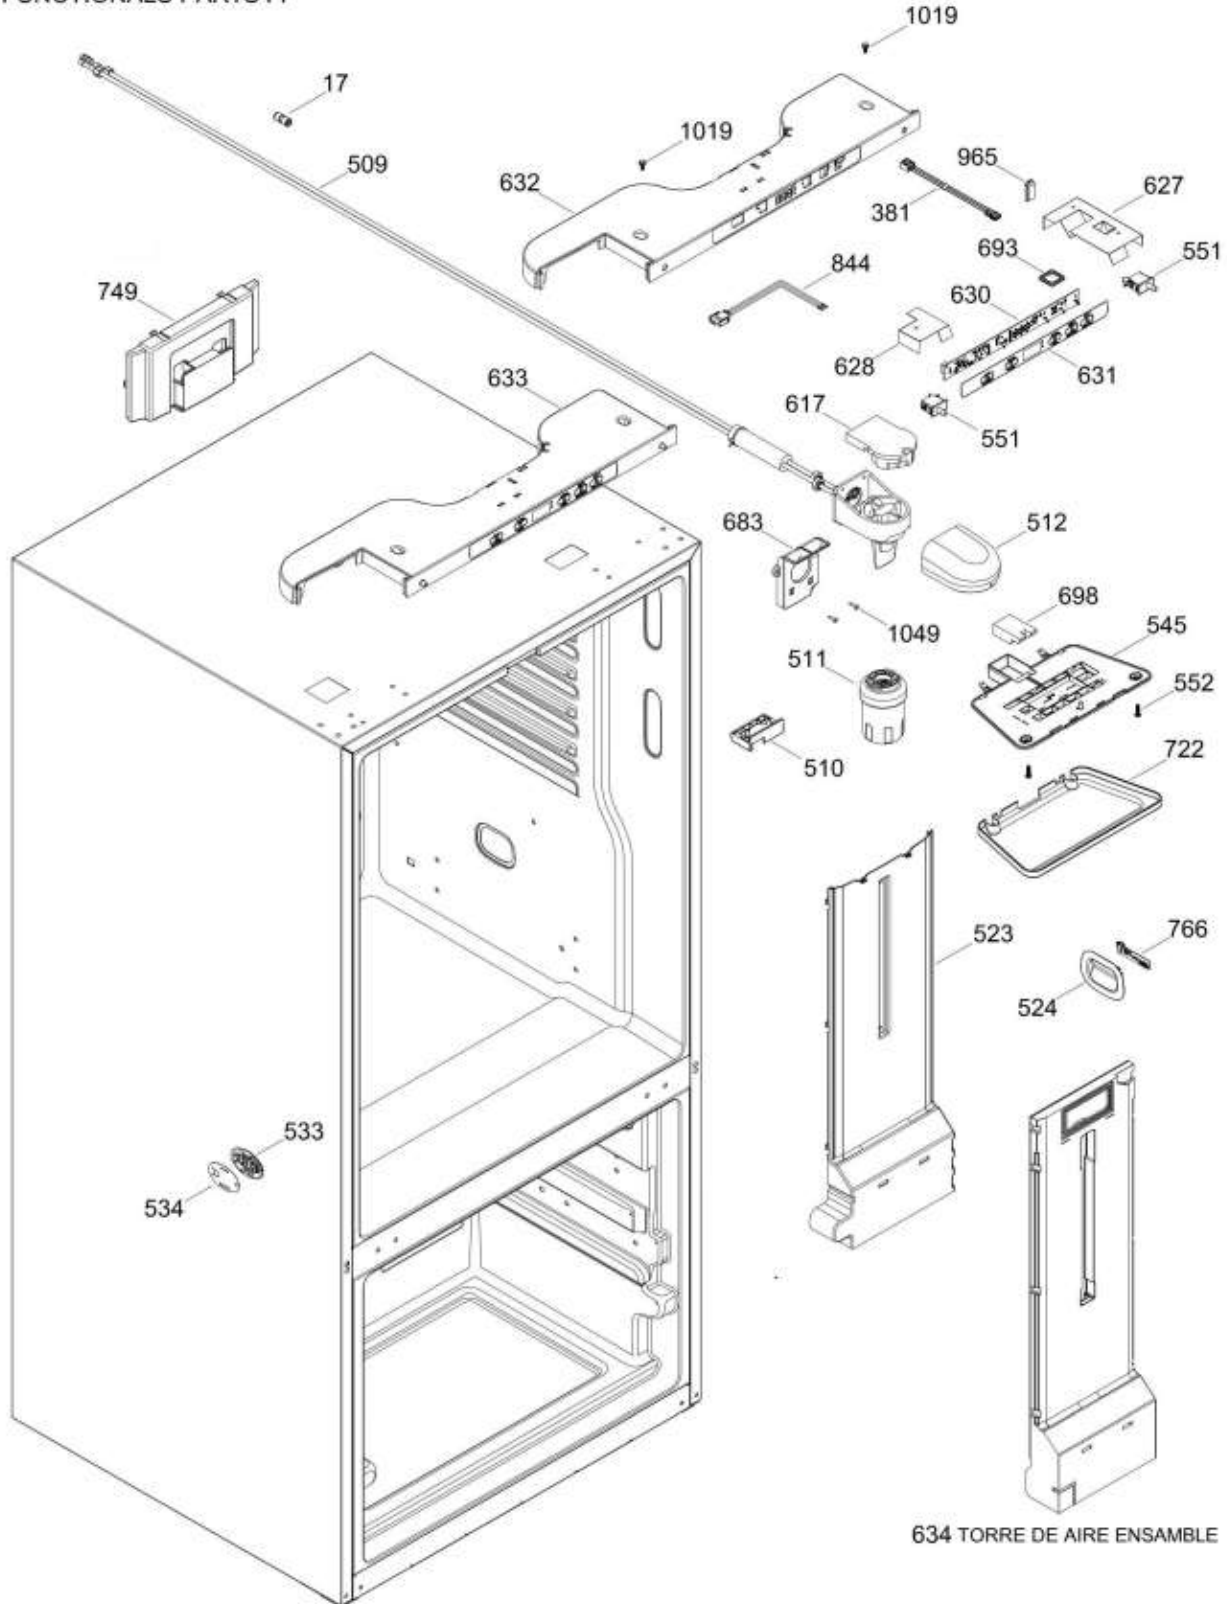

Distribuidor Autorizado

SurteRápido.com

Venta de Refacciones
Electrodomesticas

REFRIGERADOR PNM25FSKJCSS

PARTES FUNCIONALES DEL CONSEVADOR
FUNCTIONALS PARTS FF

PNM25FSKJCSS